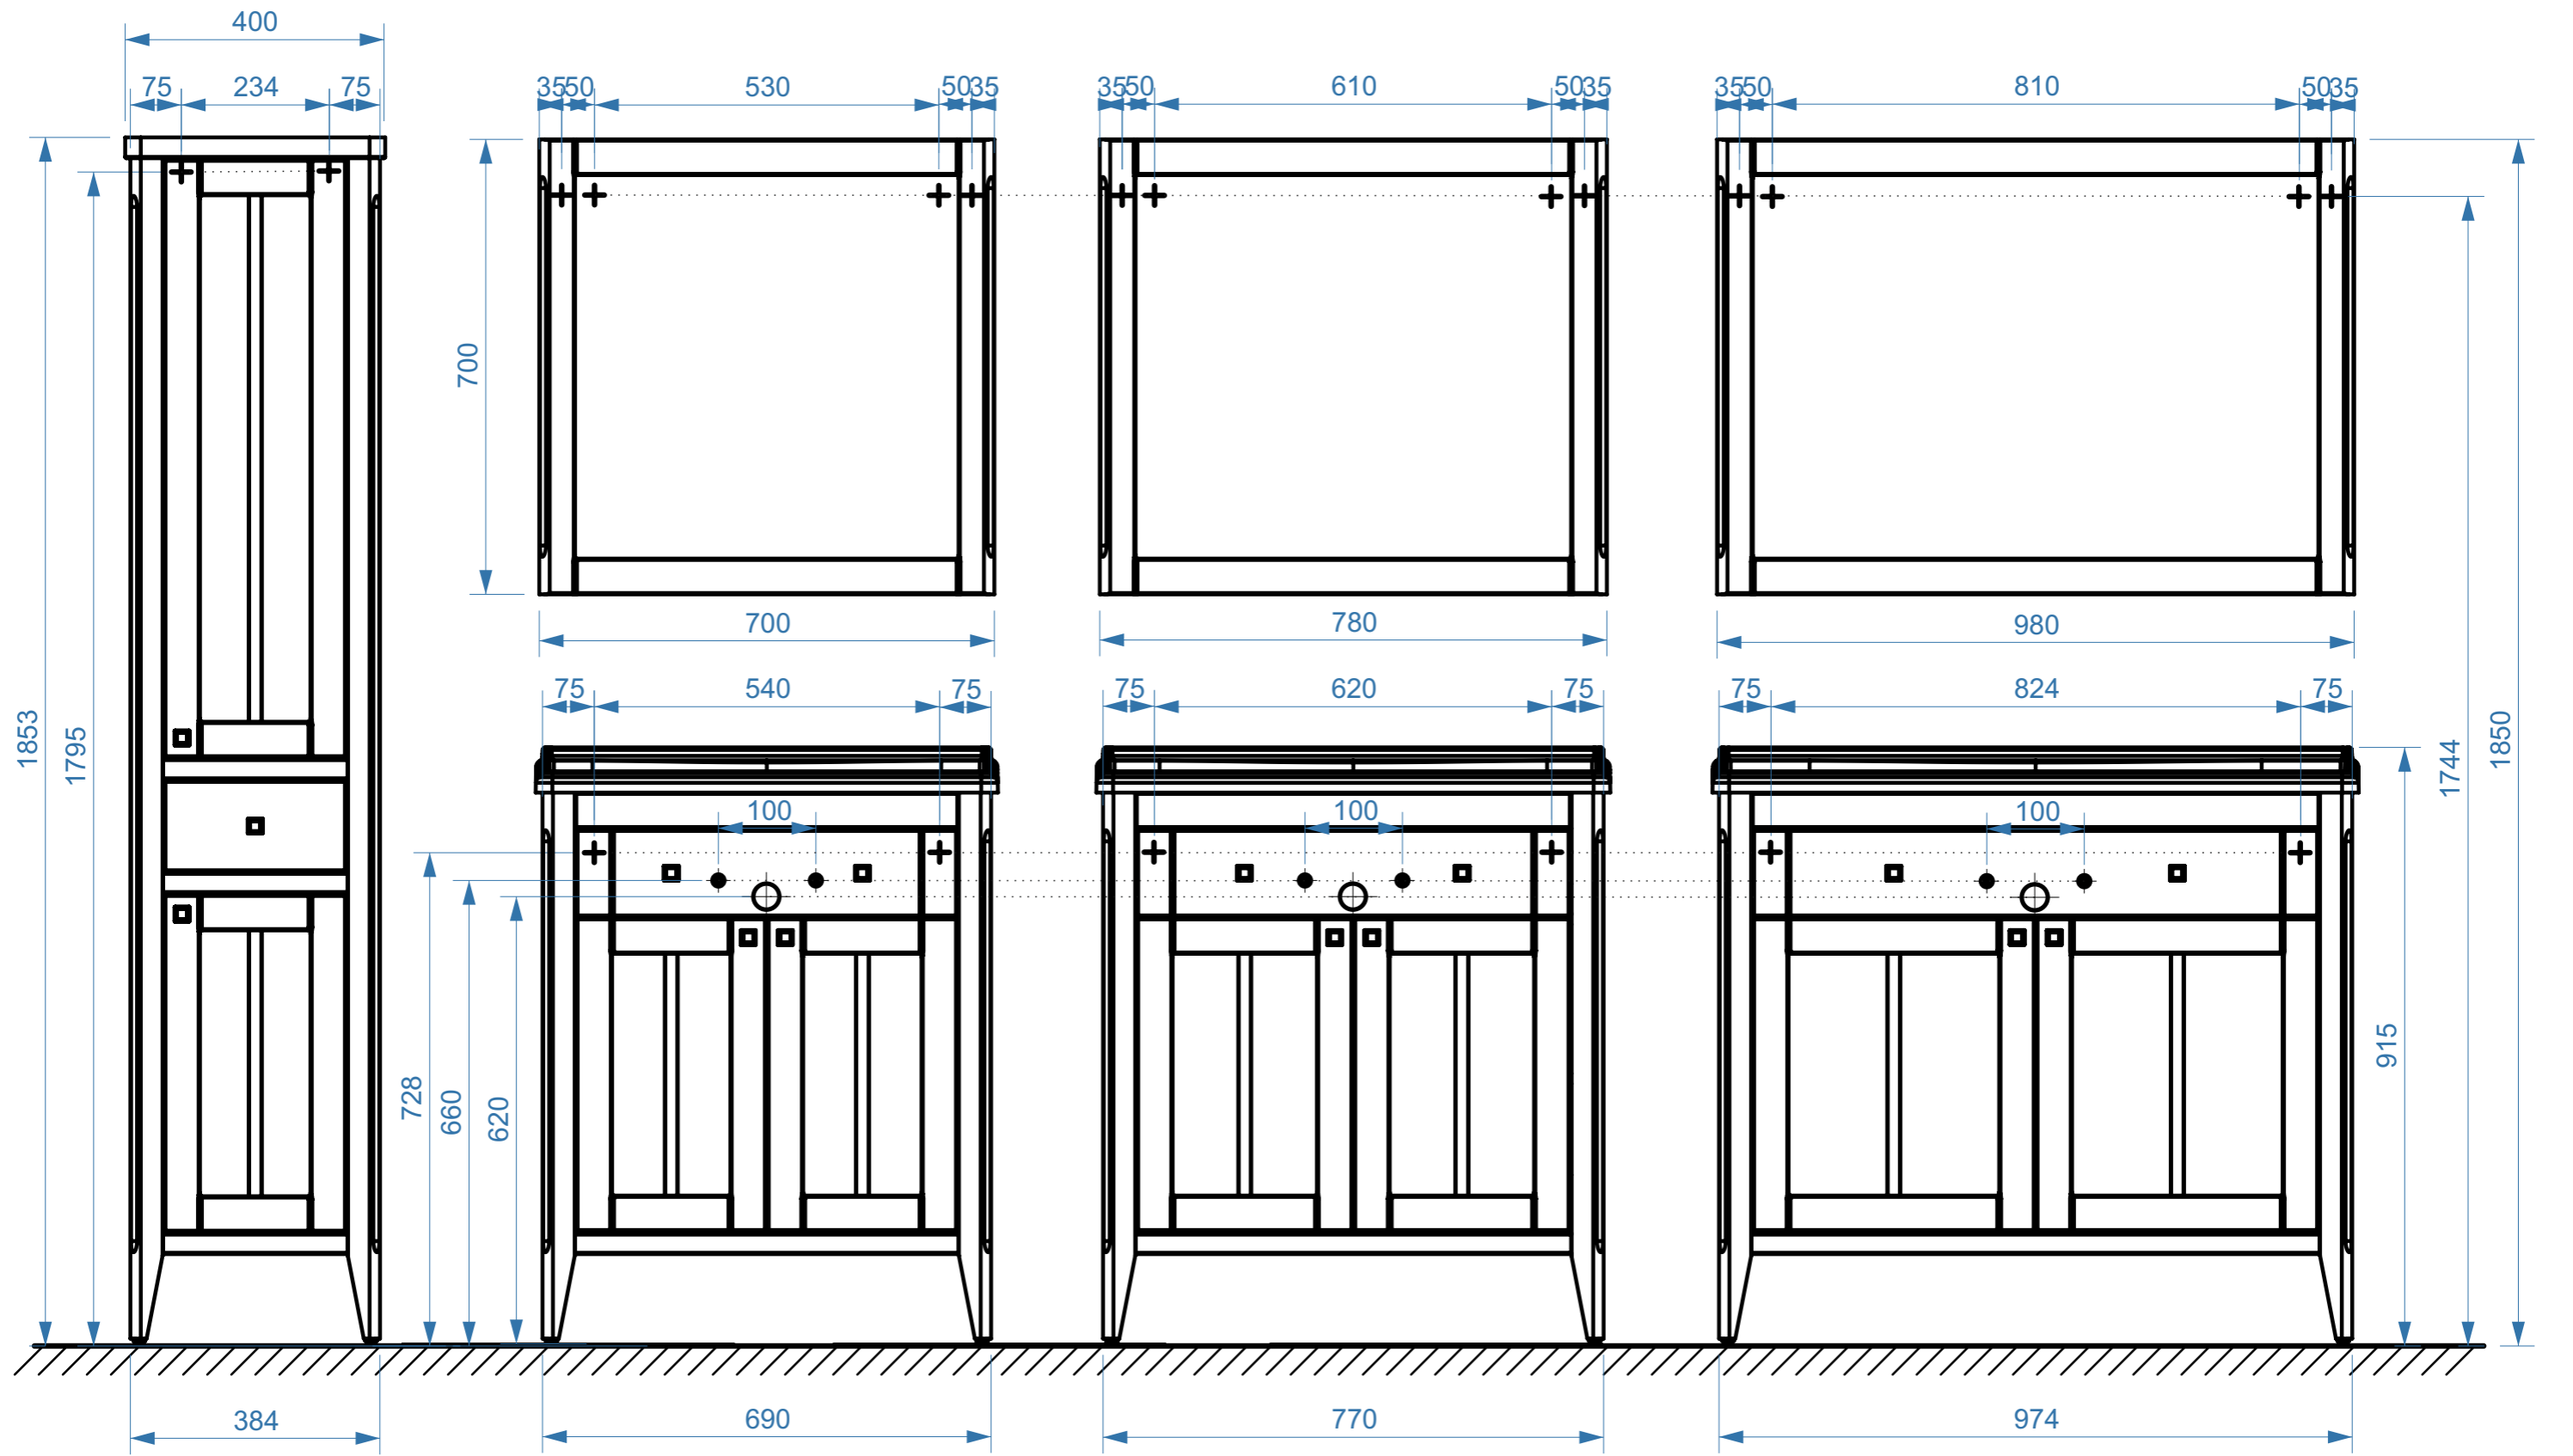

ДУГЛАС 700

ДУГЛАС 800

ДУГЛАС 1000

- вывод труб водоснабжения
- ⊕ вывод труб канализации
- ⊕ крепление навесов
- ⚡ подключение электрического провода