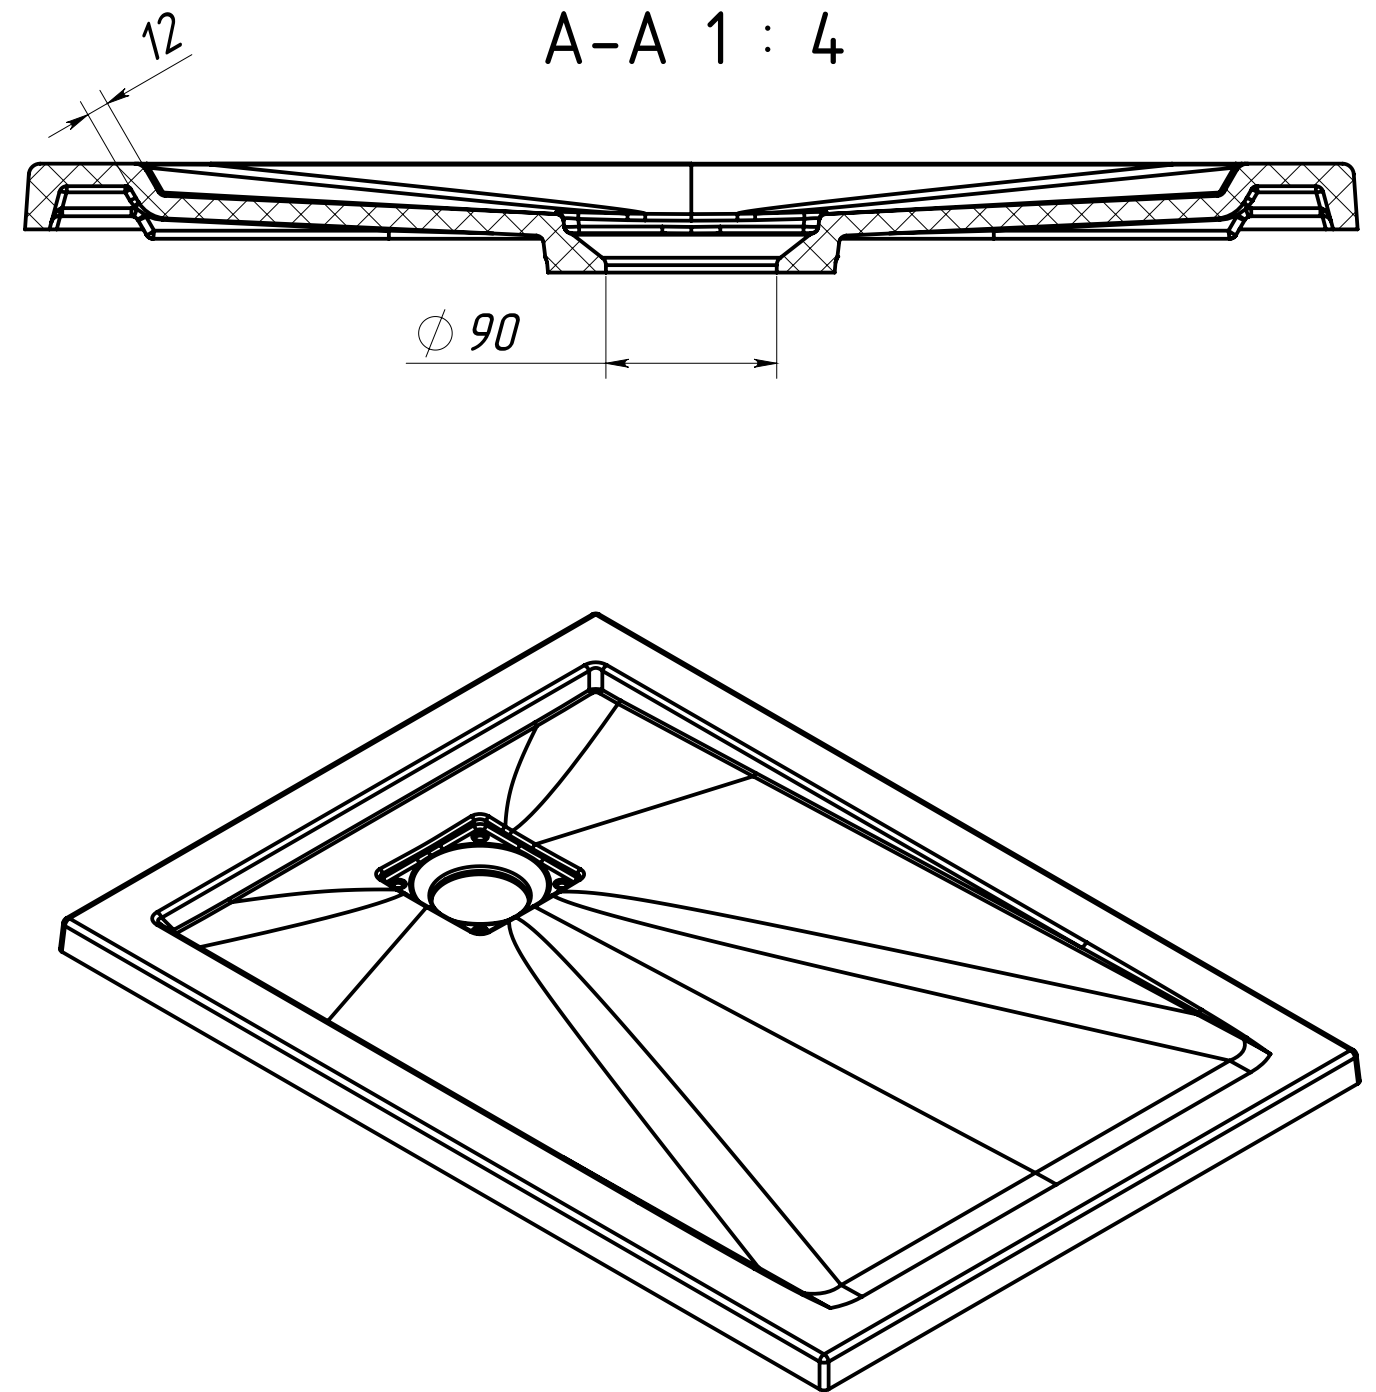

Душевой поддон Невада ДП100х70

Инв. № подл. Подпись и дата

Взам. инв. № Инв. № дубл. Подпись и дата

Взам. инв. № Инв. № дубл. Подпись и дата

Взам. инв. № Инв. № дубл. Подпись и дата

Душевой поддон Невада ДП100х70					Лит.	Масса	Масштаб	
Изм.	Лист	№ докум.	Подп.	Дата	Душевой поддон Невада 1000x700x35	23.83	1:6	
Разраб.	Близнюк	05.10.2022		Лист 1				Листов 2
Пров.								
Т. контр.					Искусственный мрамор		СП	
Метролог							"Белюкс"	
Н. контр.	Бокий							
Утв.	Близнюк							

Пластина в комплект не входит.

Установить на плиточный клей

ПЛАСТИНА

Душевой поддон

Основание

Место доступа к обслуживанию определить по месту

Сифон

Основание