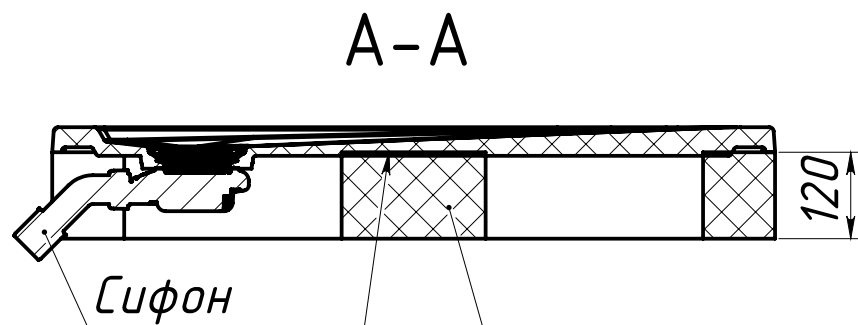

Душевой поддон Невада ДП100х70

Инв. № подл. Подпись и дата

Взам. инв. № Инв. № дубл. Подпись и дата

Взам. инв. № Инв. № дубл. Подпись и дата

Взам. инв. № Инв. № дубл. Подпись и дата

Душевой поддон Невада ДП100х70					Лит.	Масса	Масштаб	
Изм.	Лист	№ докум.	Подп.	Дата	Душевой поддон Невада 1000x700x35	23.83	1:6	
Разраб.	Близнюк	05.10.2022		Лист 1				Листов 2
Пров.								
Т. контр.					Искусственный мрамор		СП	
Метролог							"Белюкс"	
Н. контр.	Бокий							
Утв.	Близнюк							

Пластина в комплект не входит.

Установить на плиточный клей

ПЛАСТИНА

Душевой поддон

Основание

Место доступа к обслуживанию определить по месту

Сифон

Основание