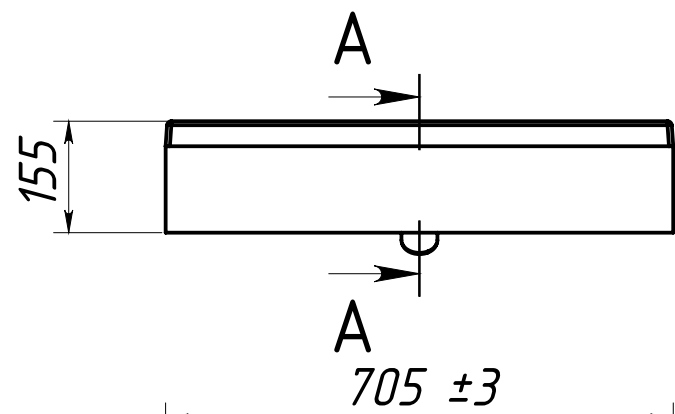

Душевой поддон Невада ДП100х70

Инв. № подл. Подпись и дата

Взам. инв. № Инв. № дубл. Подпись и дата

Взам. инв. № Инв. № дубл. Подпись и дата

Взам. инв. № Инв. № дубл. Подпись и дата

Душевой поддон Невада ДП100х70					Лит.	Масса	Масштаб	
Изм.	Лист	№ докум.	Подп.	Дата	Душевой поддон Невада 1000x700x35	23.83	1:6	
Разраб.	Близнюк	05.10.2022		Лист 1				Листов 2
Пров.								
Т. контр.					Искусственный мрамор		СП	
Метролог							"Белюкс"	
Н. контр.	Бокий							
Утв.	Близнюк							

Пластина в комплект не входит.

Установить на плиточный клей

ПЛАСТИНА

Душевой поддон

Основание

Место доступа к обслуживанию определить по месту

Сифон

Основание