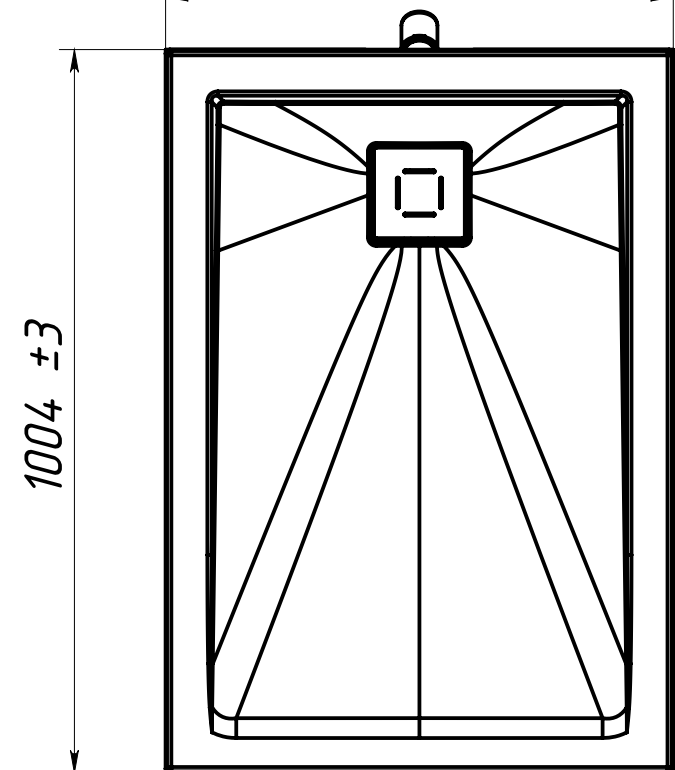

Пластина в комплект не входит.

Установить на плиточный клей

ПЛАСТИНА

Душевой поддон

Основание

Место доступа к обслуживанию определить по месту

Сифон

Основание

Сифон рекомендуемый - Viega Temporex Plus 578916

Инв. N подл.	Подп. и дата
Взаим. инв. N дубл.	Подп. и дата

Изм/Лист	N докум	Подп.	Дата