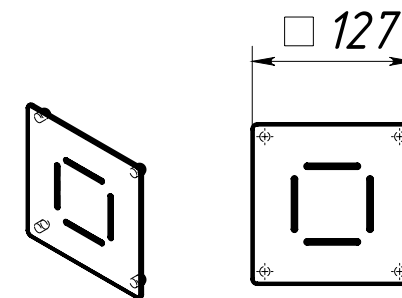

Душевой поддон Невада ДП100х70

Инв. № подл. Подпись и дата

Взам. инв. № Инв. № дубл. Подпись и дата

Взам. инв. № Инв. № дубл. Подпись и дата

Взам. инв. № Инв. № дубл. Подпись и дата

Душевой поддон Невада ДП100х70					Лит.	Масса	Масштаб	
Изм.	Лист	№ докум.	Подп.	Дата	Душевой поддон Невада 1000x700x35	23.83	1:6	
Разраб.	Близнюк	05.10.2022		Лист 1				Листов 2
Пров.								
Т. контр.					Искусственный мрамор		СП	
Метролог							"Белюкс"	
Н. контр.	Бокий							
Утв.	Близнюк							

Пластина в комплект не входит.

Установить на плиточный клей

ПЛАСТИНА

Душевой поддон

Основание

Место доступа к обслуживанию определить по месту

Сифон

Основание