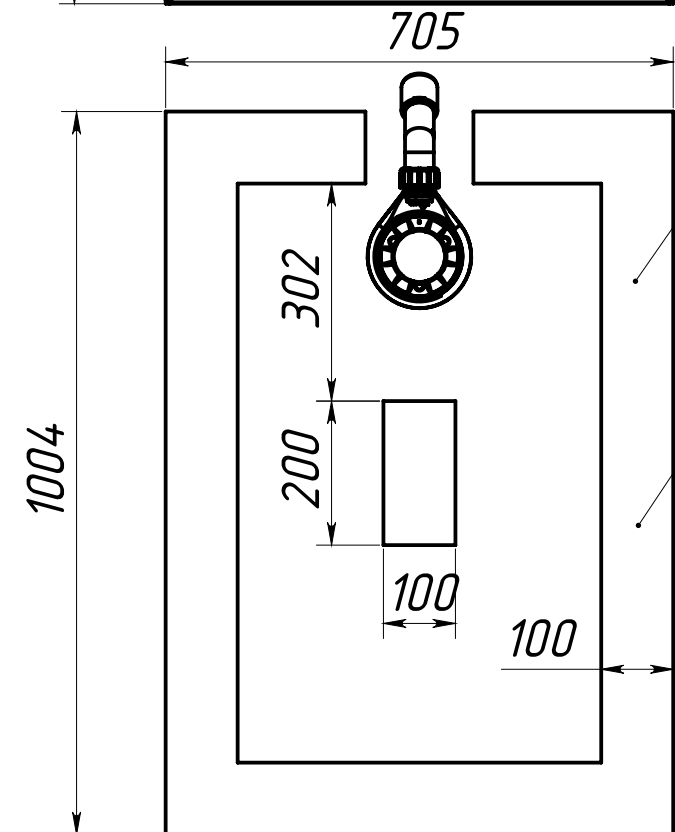

Душевой поддон Невада ДП100х70

Инв. № подл. Подпись и дата

Взам. инв. № Инв. № дубл. Подпись и дата

Взам. инв. № Инв. № дубл. Подпись и дата

Взам. инв. № Инв. № дубл. Подпись и дата

Душевой поддон Невада ДП100х70					Лит.	Масса	Масштаб	
Изм.	Лист	№ докум.	Подп.	Дата	Душевой поддон Невада 1000x700x35	23.83	1:6	
Разраб.	Близнюк	05.10.2022		Лист 1				Листов 2
Пров.								
Т. контр.					Искусственный мрамор		СП	
Метролог							"Белюкс"	
Н. контр.	Бокий							
Утв.	Близнюк							

Пластина в комплект не входит.

Установить на плиточный клей

ПЛАСТИНА

Душевой поддон

Основание

Место доступа к обслуживанию определить по месту

Сифон

Основание

Изм.	Лист	№ докум	Подп.	Дата

Душевой поддон Невада ДП100

Лист
3