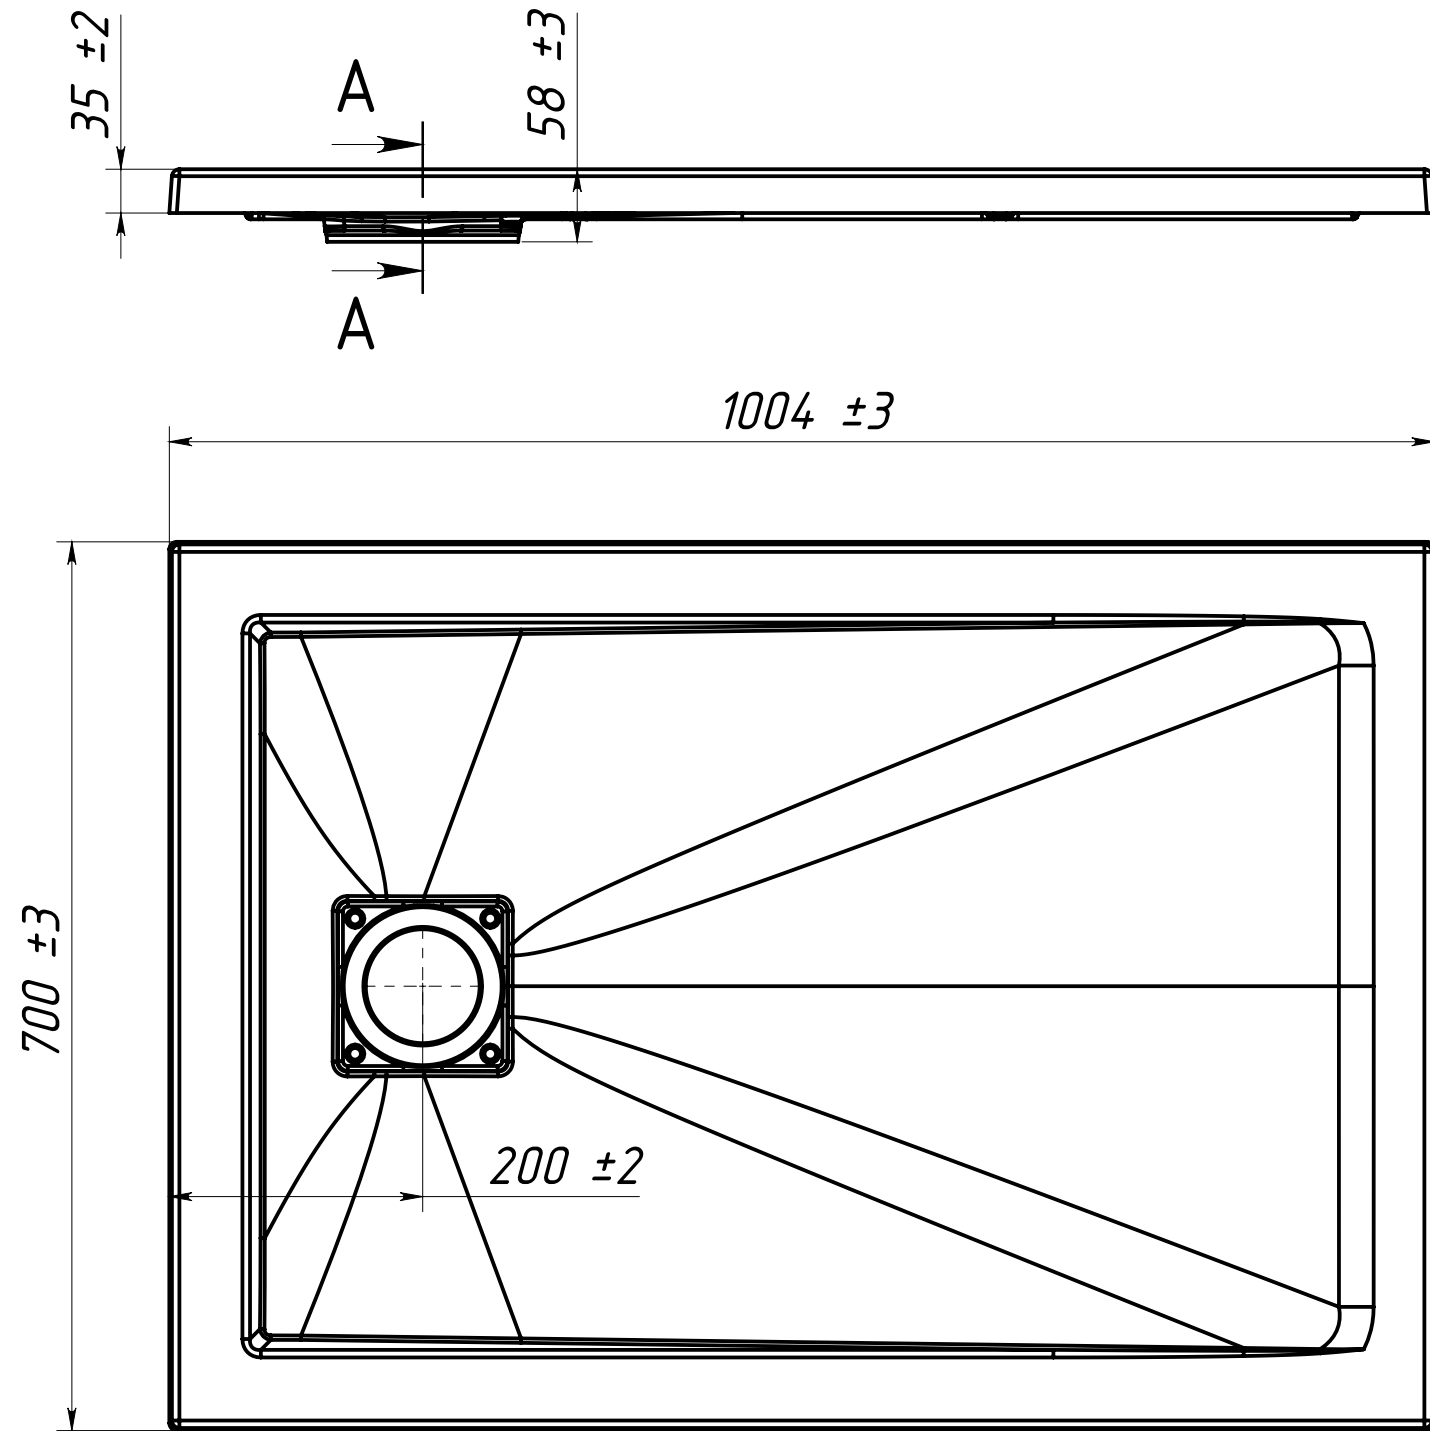

Душевой поддон Невада ДП100х70

Инв. № подл. Подпись и дата

Взам. инв. № Инв. № дубл. Подпись и дата

Взам. инв. № Инв. № дубл. Подпись и дата

Взам. инв. № Инв. № дубл. Подпись и дата

Душевой поддон Невада ДП100х70					Лит.	Масса	Масштаб	
Изм.	Лист	№ докум.	Подп.	Дата	Душевой поддон Невада 1000x700x35	23.83	1:6	
Разраб.	Близнюк	05.10.2022		Лист 1				Листов 2
Пров.								
Т. контр.					Искусственный мрамор		СП	
Метролог							"Белюкс"	
Н. контр.	Бокий							
Утв.	Близнюк							

Пластина в комплект не входит.

Установить на плиточный клей

ПЛАСТИНА

Душевой поддон

Основание

Место доступа к обслуживанию определить по месту

Сифон

Основание