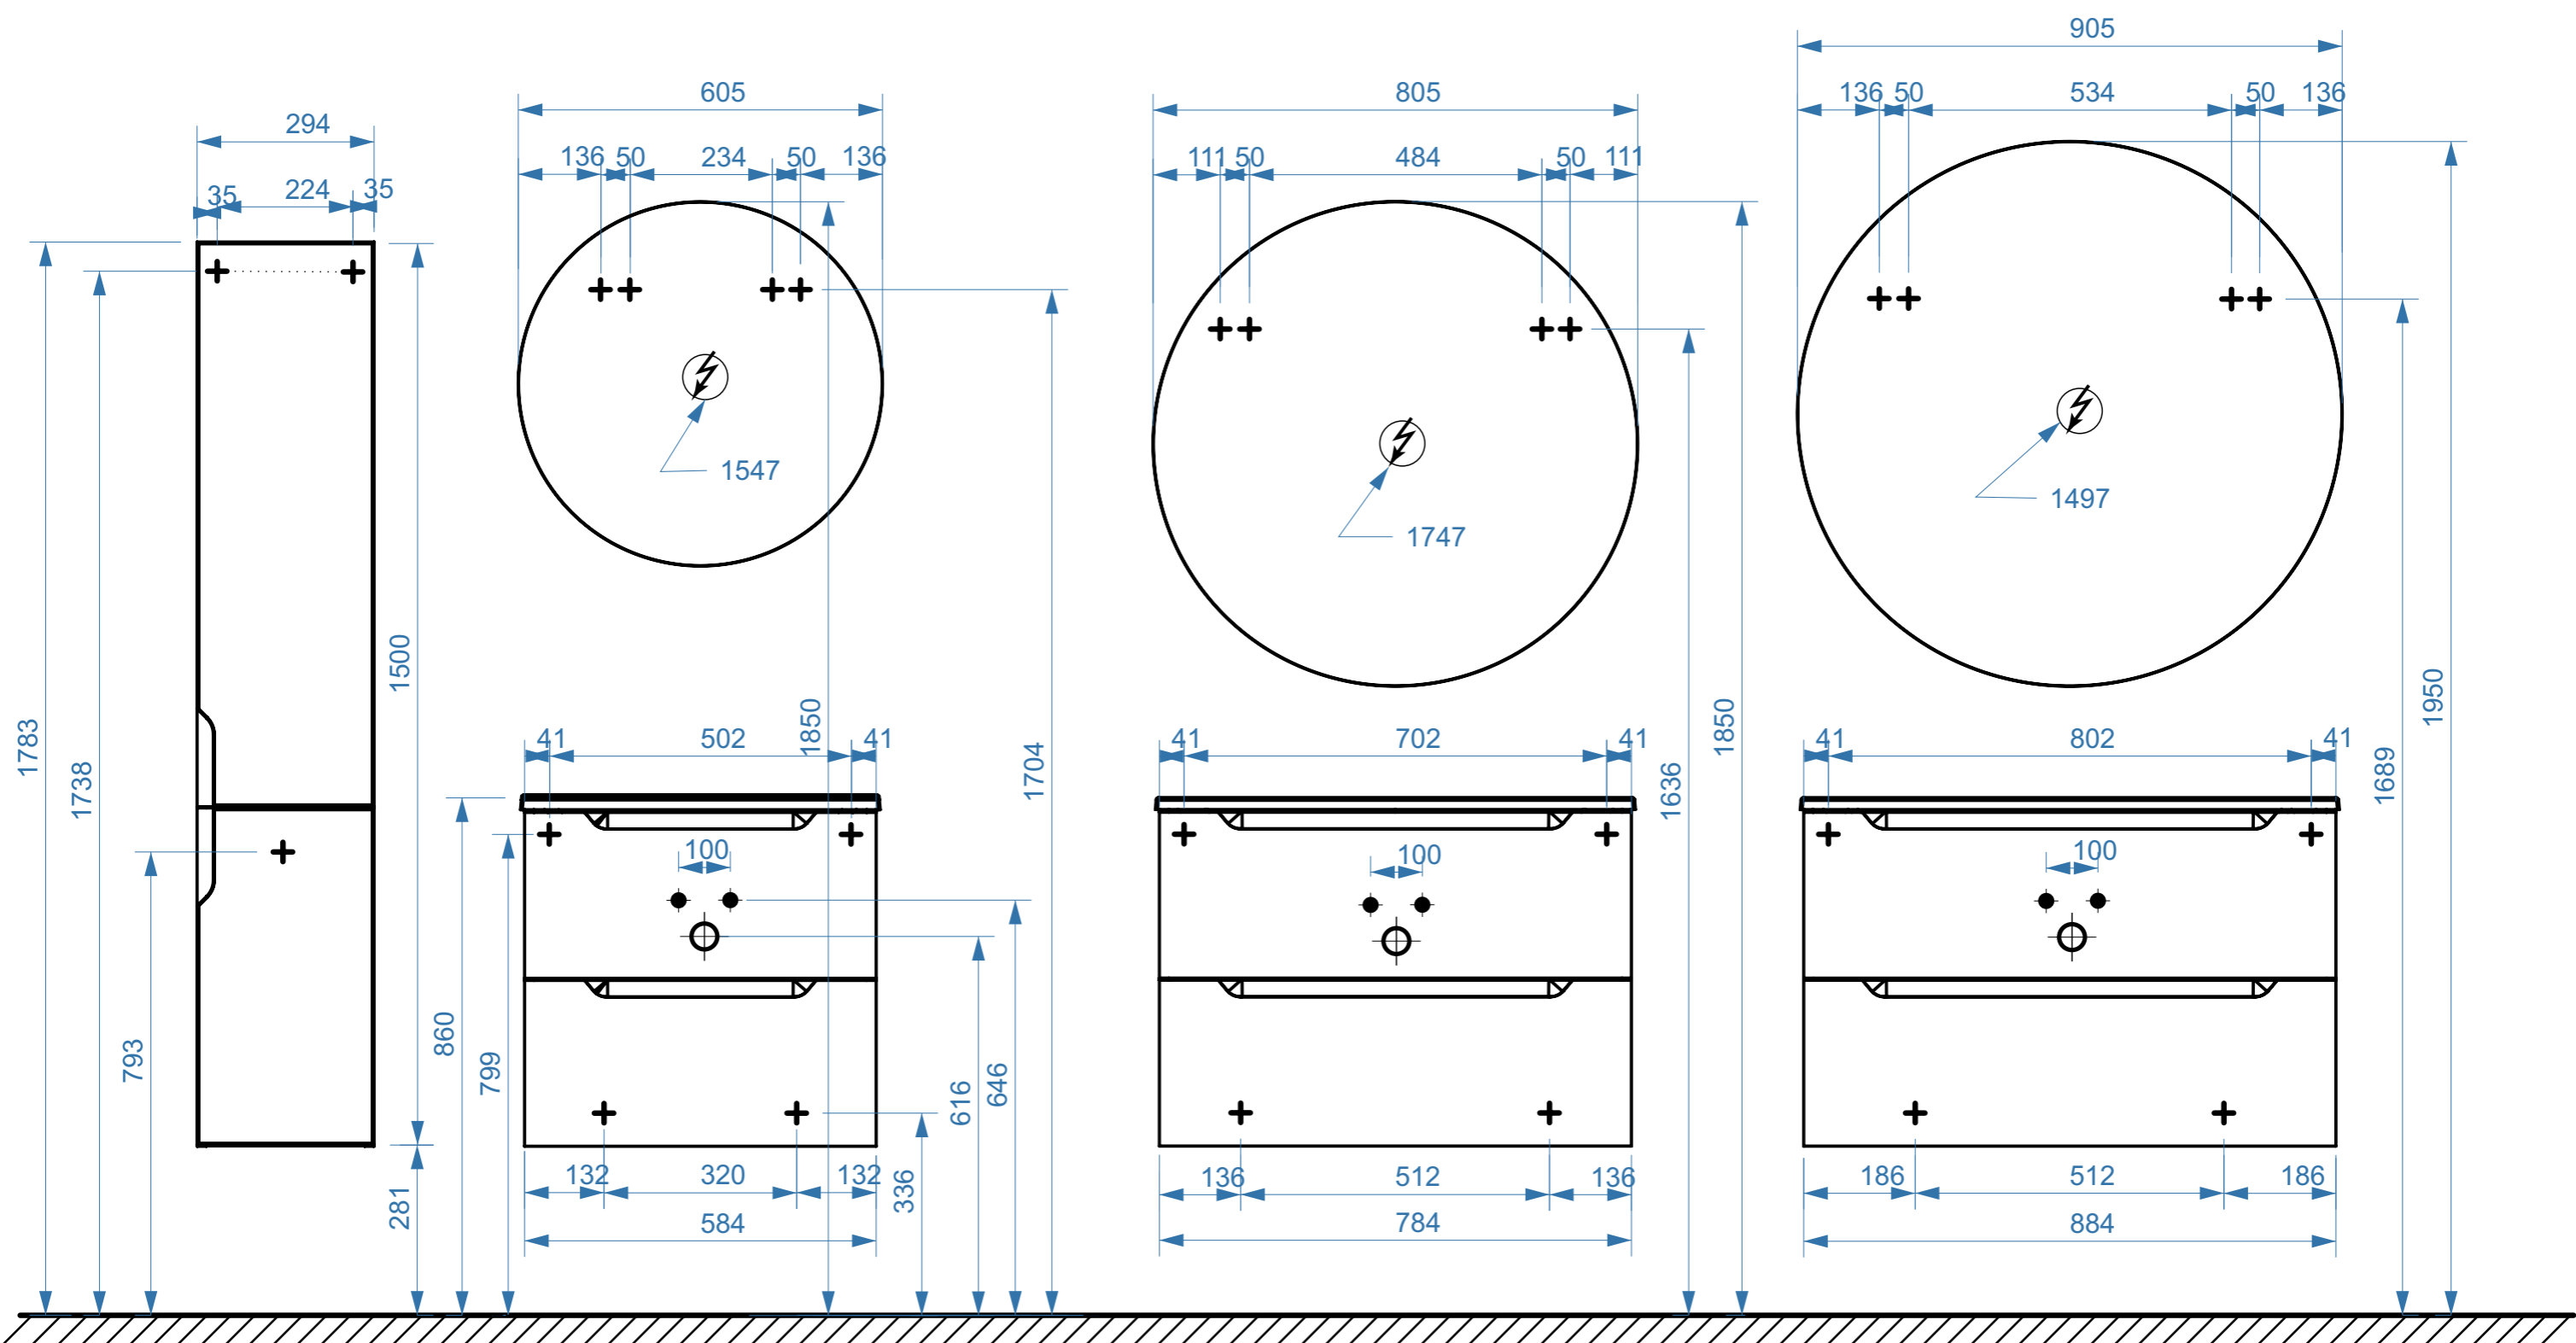

Зеркала Консул

ГАННОВЕР 600

ГАННОВЕР 800

ГАННОВЕР 900

- вывод труб водоснабжения
- ⊕ вывод труб канализации
- ⊕ крепление навесов
- ⚡ подключение электрического провода