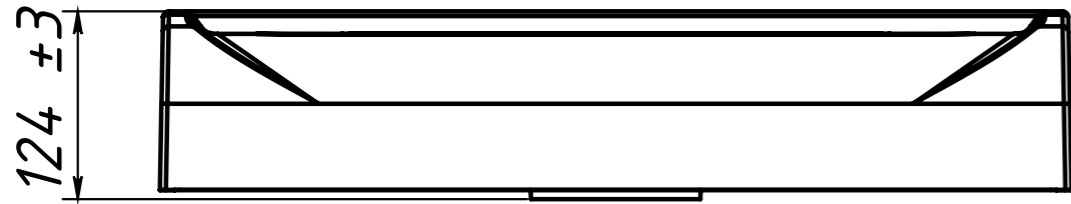

Инв. N подл.	Подп. и дата	Взаим. инв. N	Инв. N дубл.	Подп. и дата

ПОЗИЦИЯ	Обозначение	Наименование	К-ВО
1	Умывальник Эврика-Лайт 60x50	Умывальник	1
2	Умывальник Эврика-Лайт 60x50	Накладка	1

Изм	Лист	N докум	Подп.	Дата	Умывальник Эврика 60x50	Лист
						5