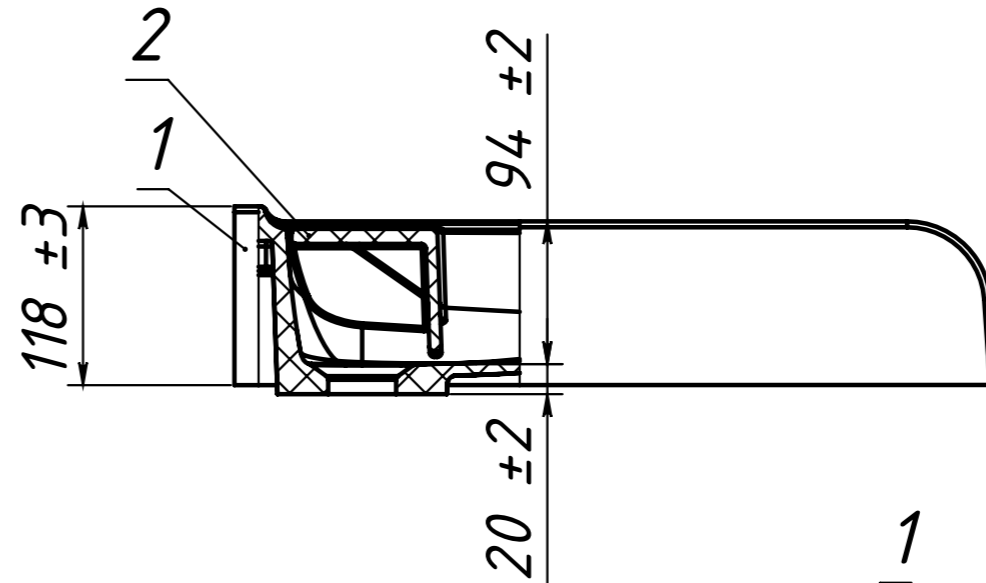

Инв. N подл.	Подп. и дата	Взаим. инв. N	Инв. N дубл.	Подп. и дата

ПОЗИЦИЯ	Обозначение	Наименование	К-ВО
1	Умывальник Эврика-Лайт 60x50	Умывальник	1
2	Умывальник Эврика-Лайт 60x50	Накладка	1

Изм	Лист	N докум	Подп.	Дата	Умывальник Эврика 60x50	Лист
						5