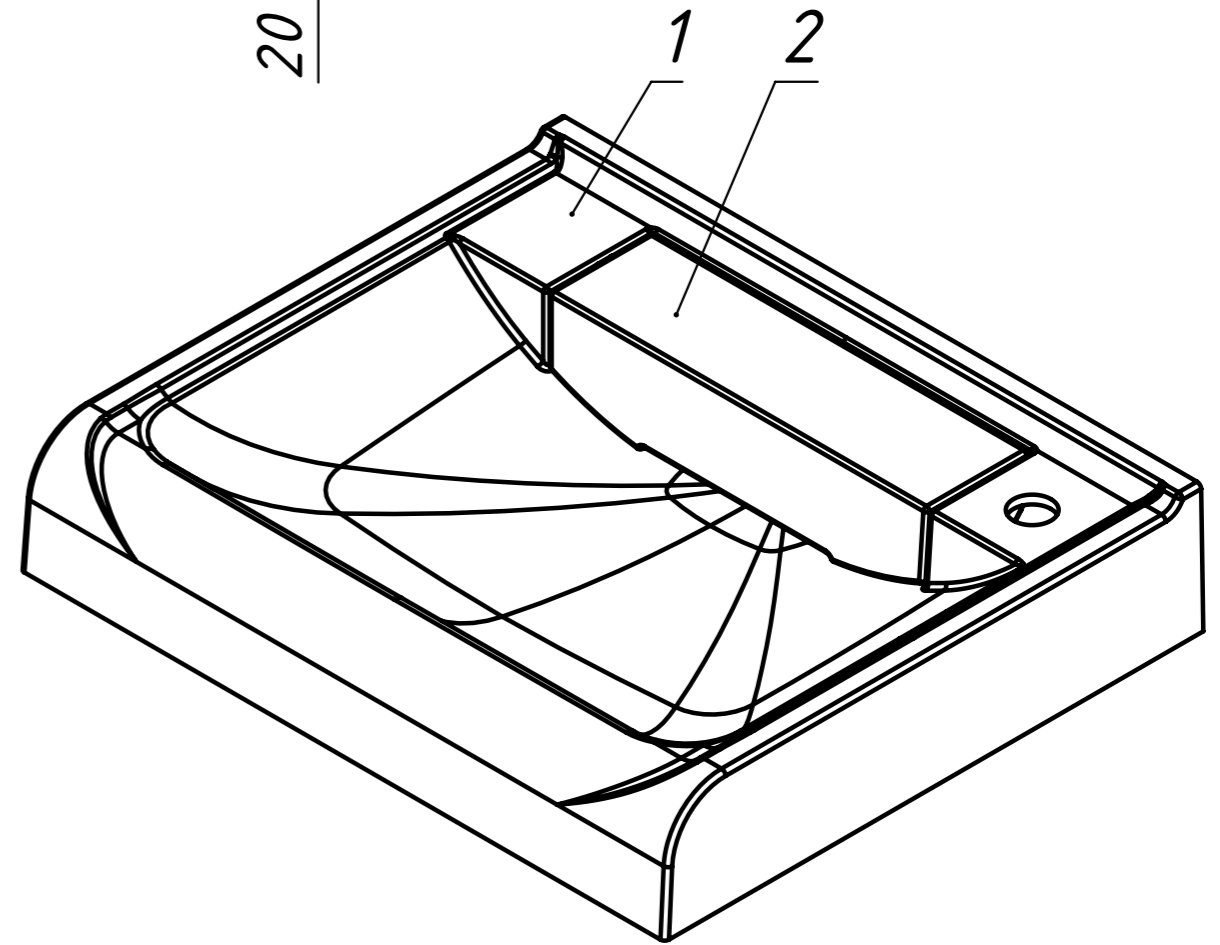

Инв. N подл.	Подп. и дата	Взаим. инв. N	Инв. N дубл.	Подп. и дата

ПОЗИЦИЯ	Обозначение	Наименование	К-ВО
1	Умывальник Эврика-Лайт 60x50	Умывальник	1
2	Умывальник Эврика-Лайт 60x50	Накладка	1

Изм	Лист	N докум	Подп.	Дата	Умывальник Эврика 60x50	Лист
						5