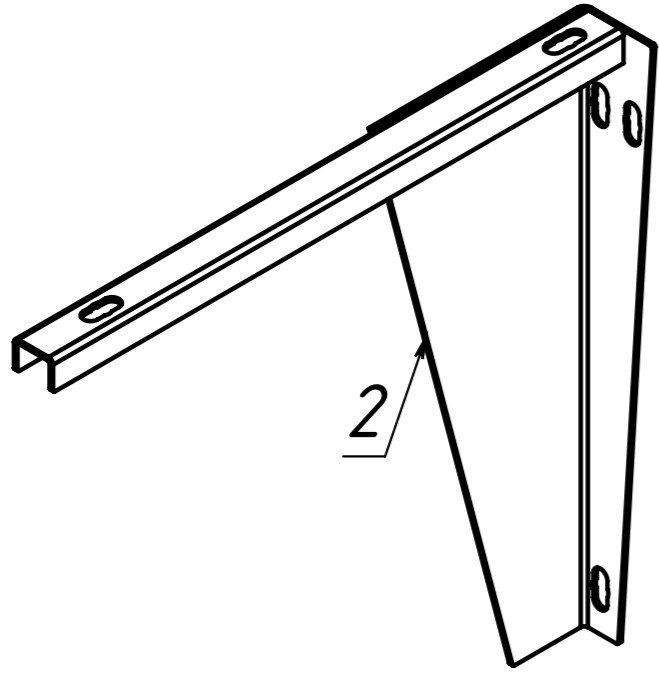

Инв. N подл.	Подп. и дата	Взаим. инв. N	Инв. N дубл.	Подп. и дата

ПОЗИЦИЯ	Обозначение	Наименование	а/К-ВО
1	Кронштейн для умывальника IDEA KP-600	Консоль правая	1
2	Кронштейн для умывальника IDEA KP-600	Консоль левая	1

Изм	Лист	N докум	Подп.	Дата	Кронштейн для умывальника IDEA KP-600	Лист
						4