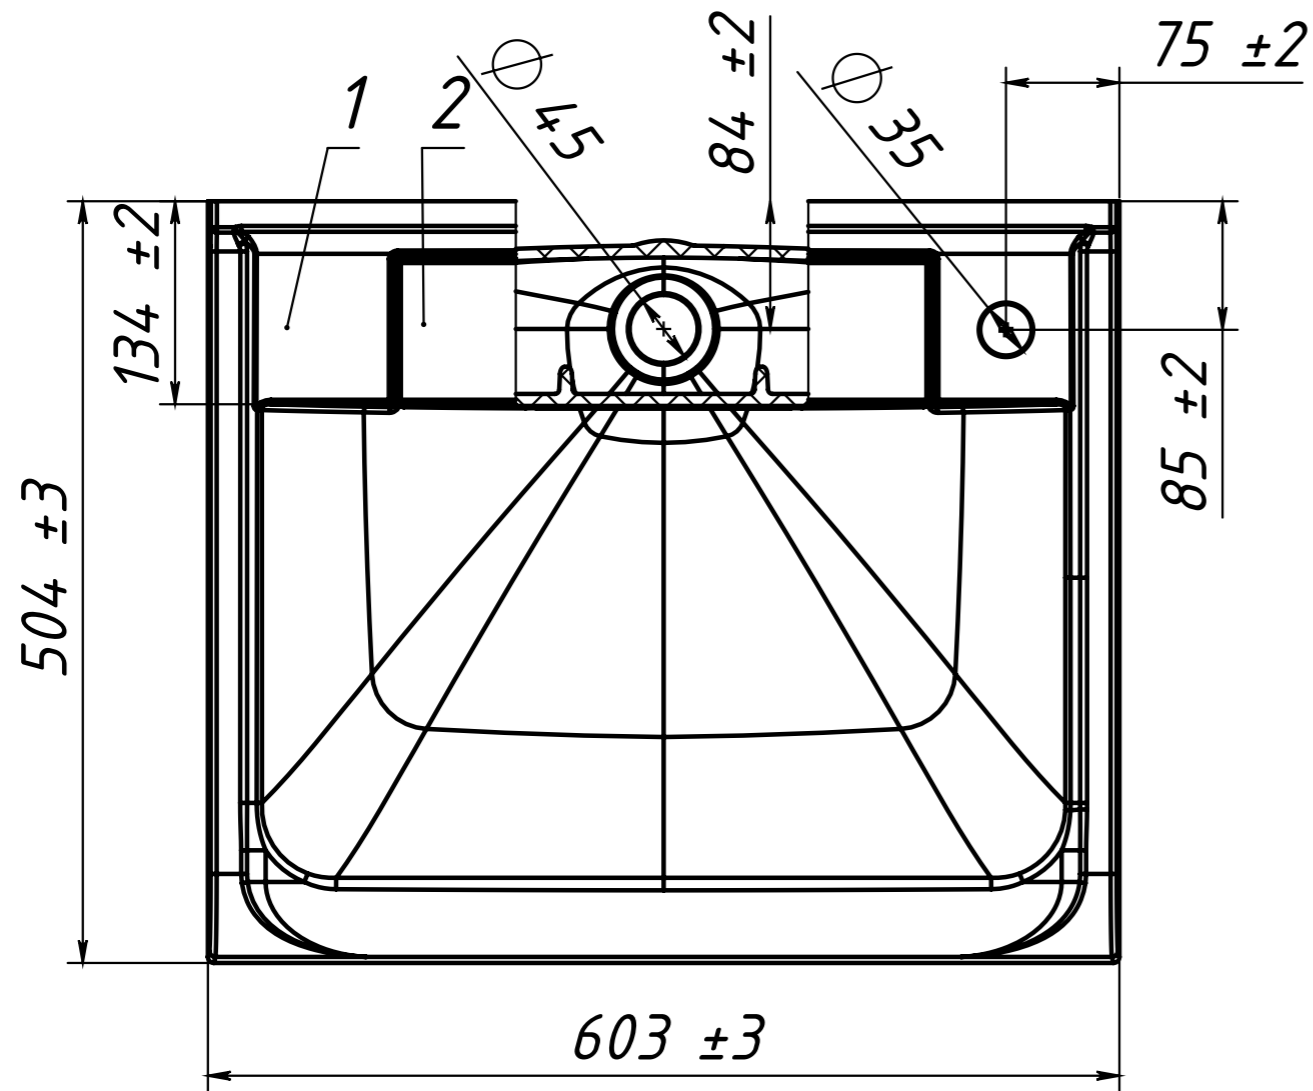

Инв. N подл.	Подп. и дата	Взаим. инв. N	Инв. N дубл.	Подп. и дата

ПОЗИЦИЯ	Обозначение	Наименование	К-ВО
1	Умывальник Эврика-Лайт 60x50	Умывальник	1
2	Умывальник Эврика-Лайт 60x50	Накладка	1

Изм	Лист	N докум	Подп.	Дата	Умывальник Эврика 60x50	Лист
						5