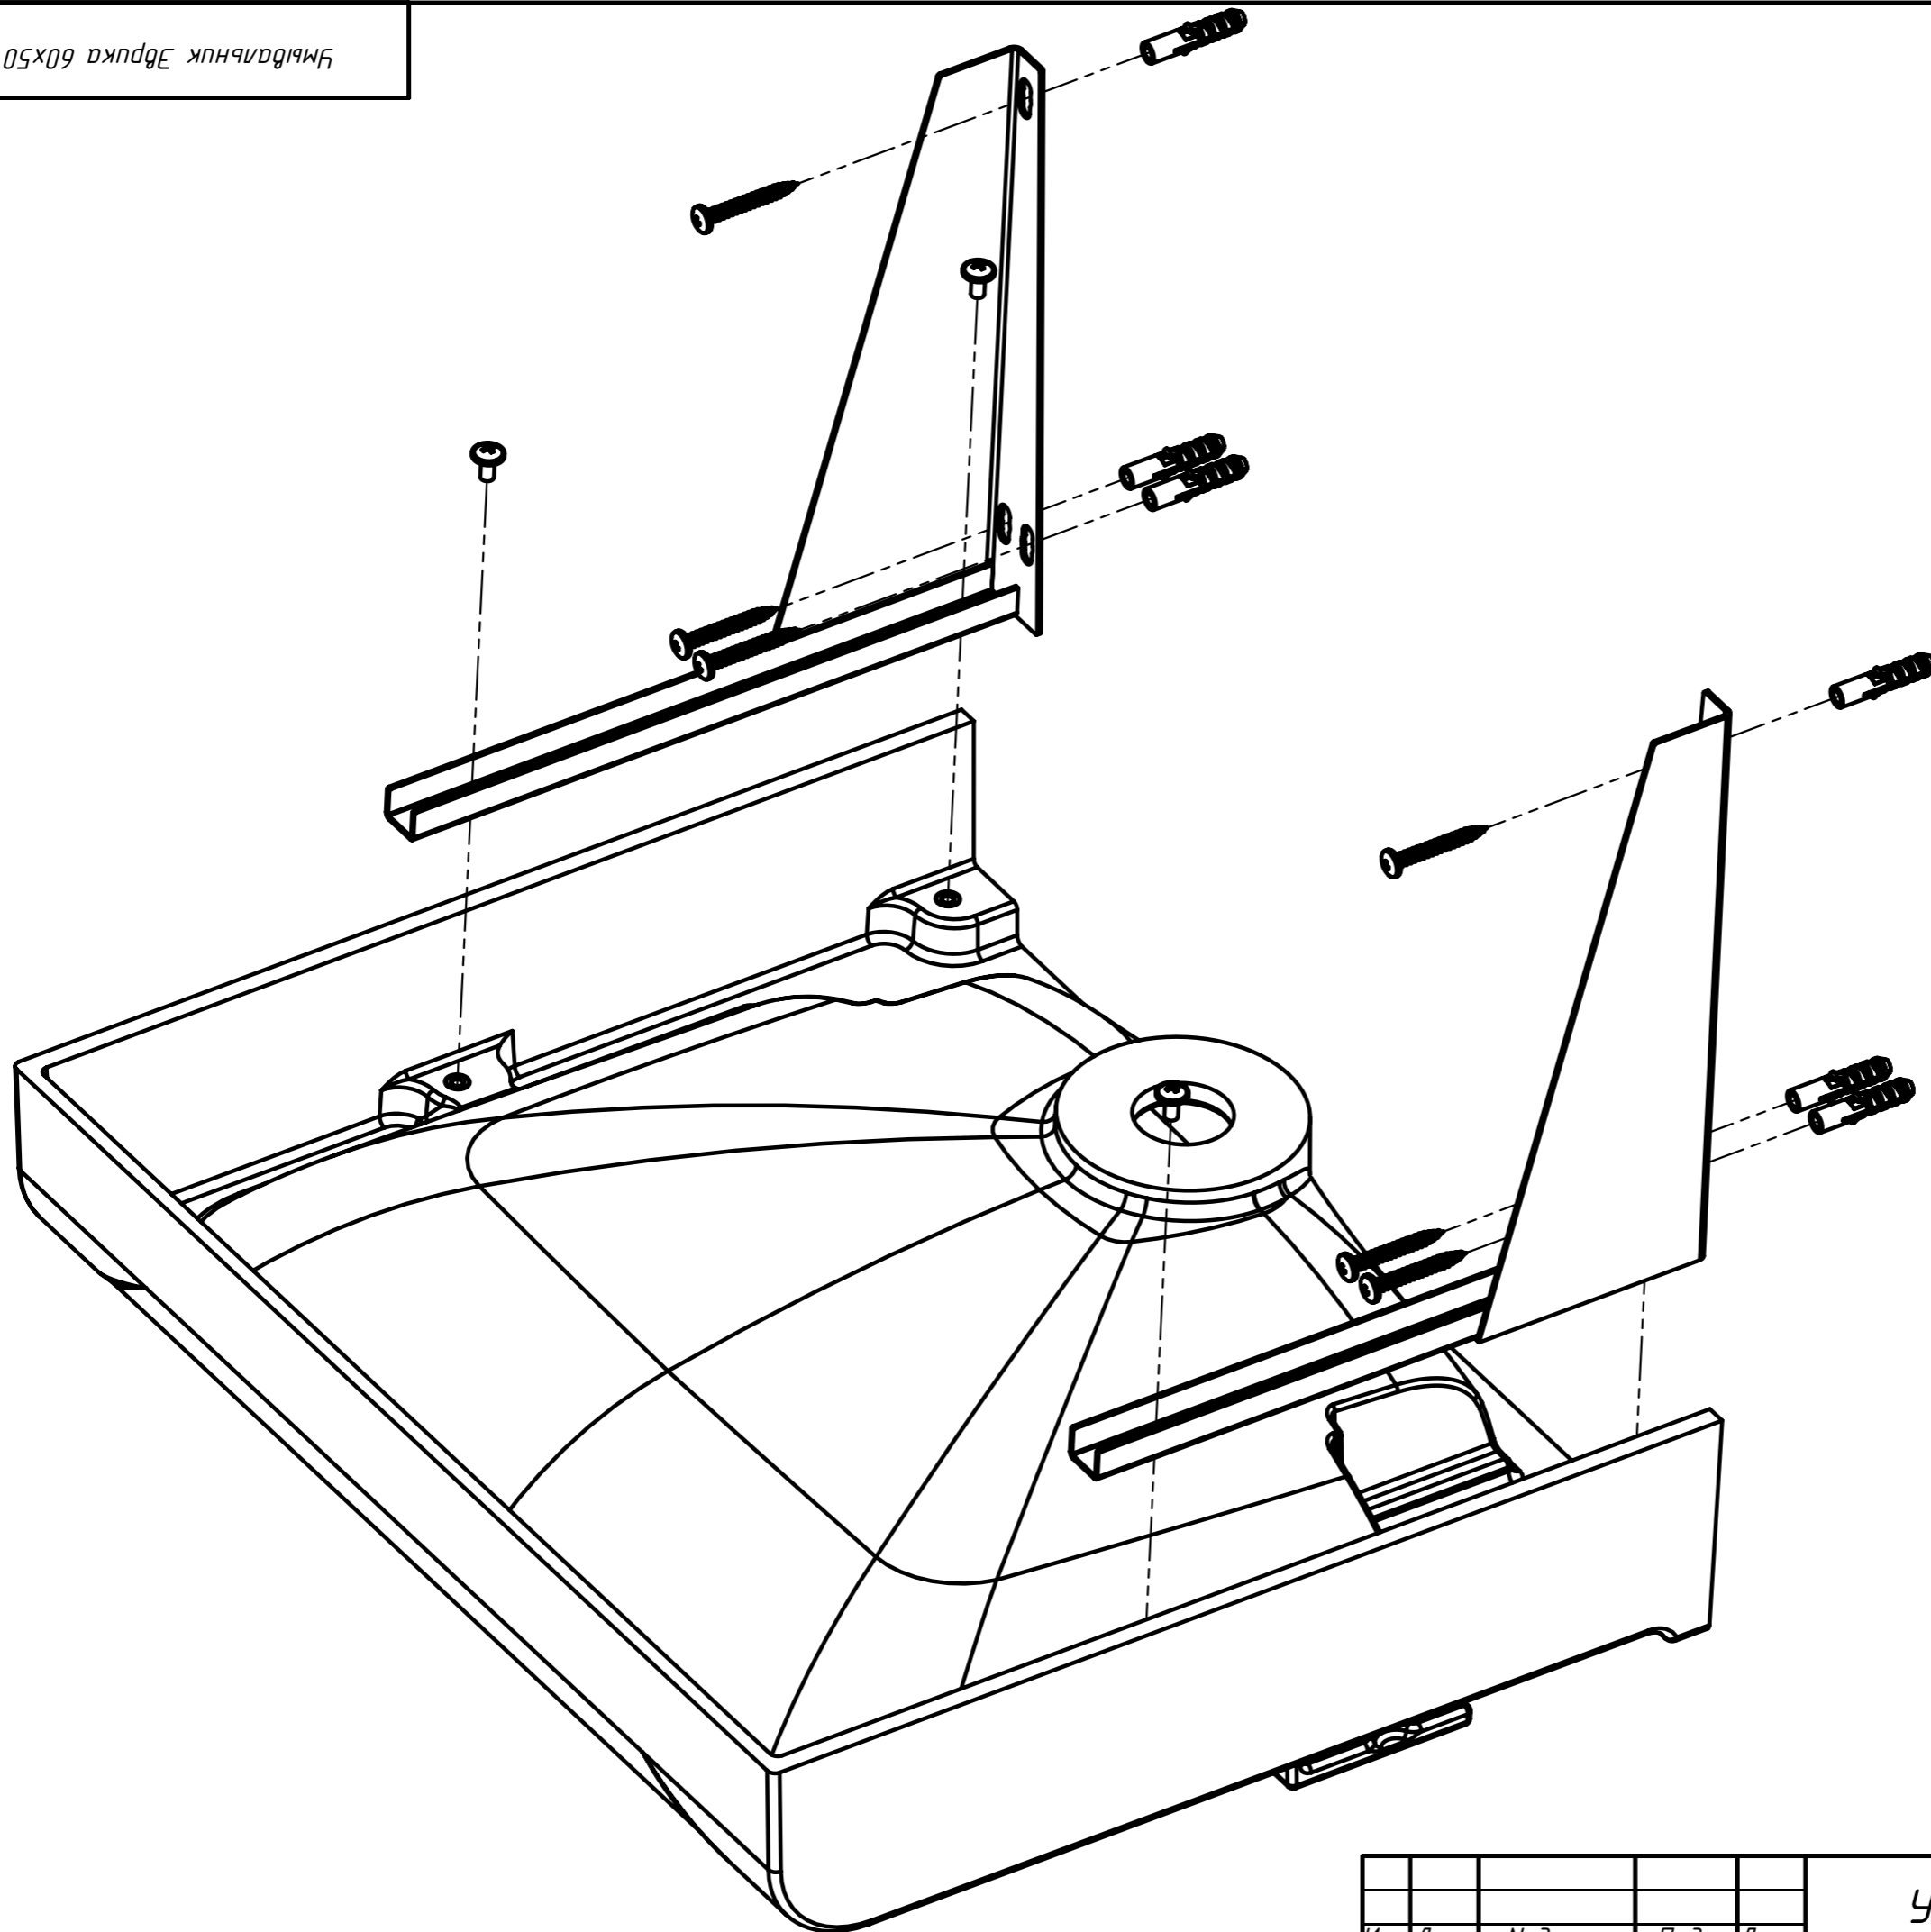

Инв. N подл. Подп. и дата Взаим. инв. М Инв. N дубл. Подп. и дата

Изм	Лист	N докум	Подп.	Дата