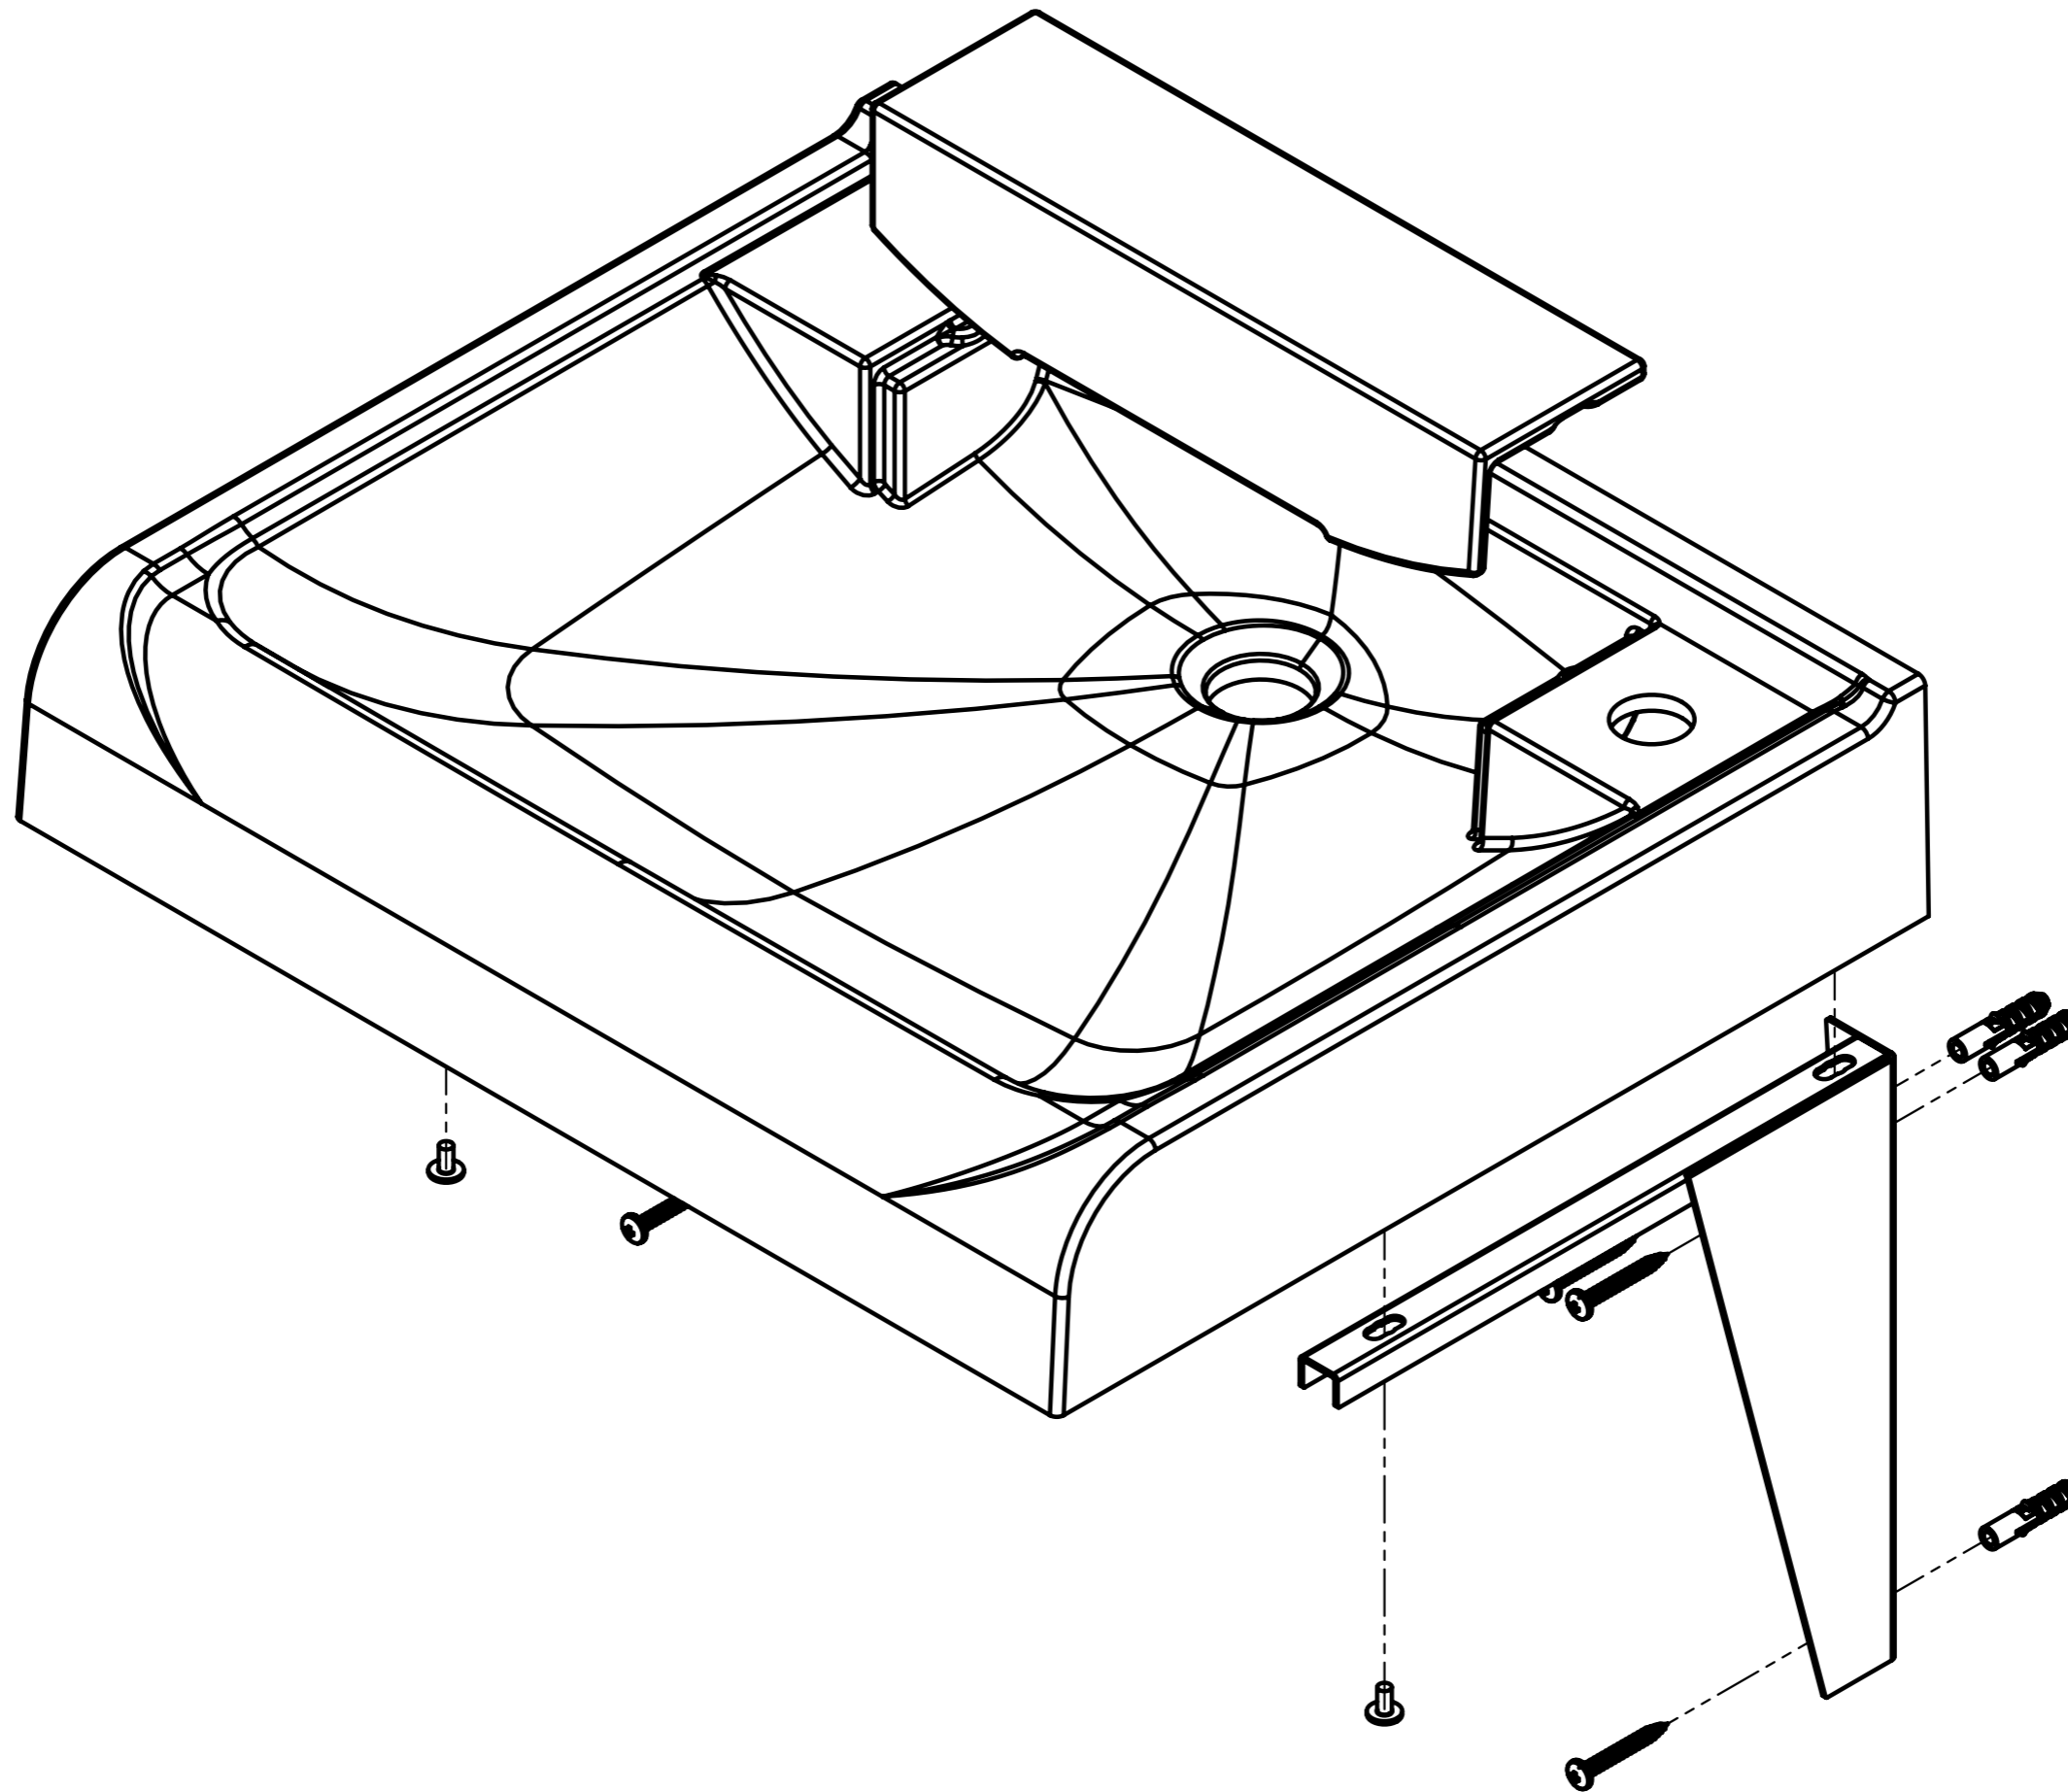

Инв. N подл.	Подп. и дата	Взаим. инв. N	Инв. N дубл.	Подп. и дата

Изм	Лист	N докум	Подп.	Дата