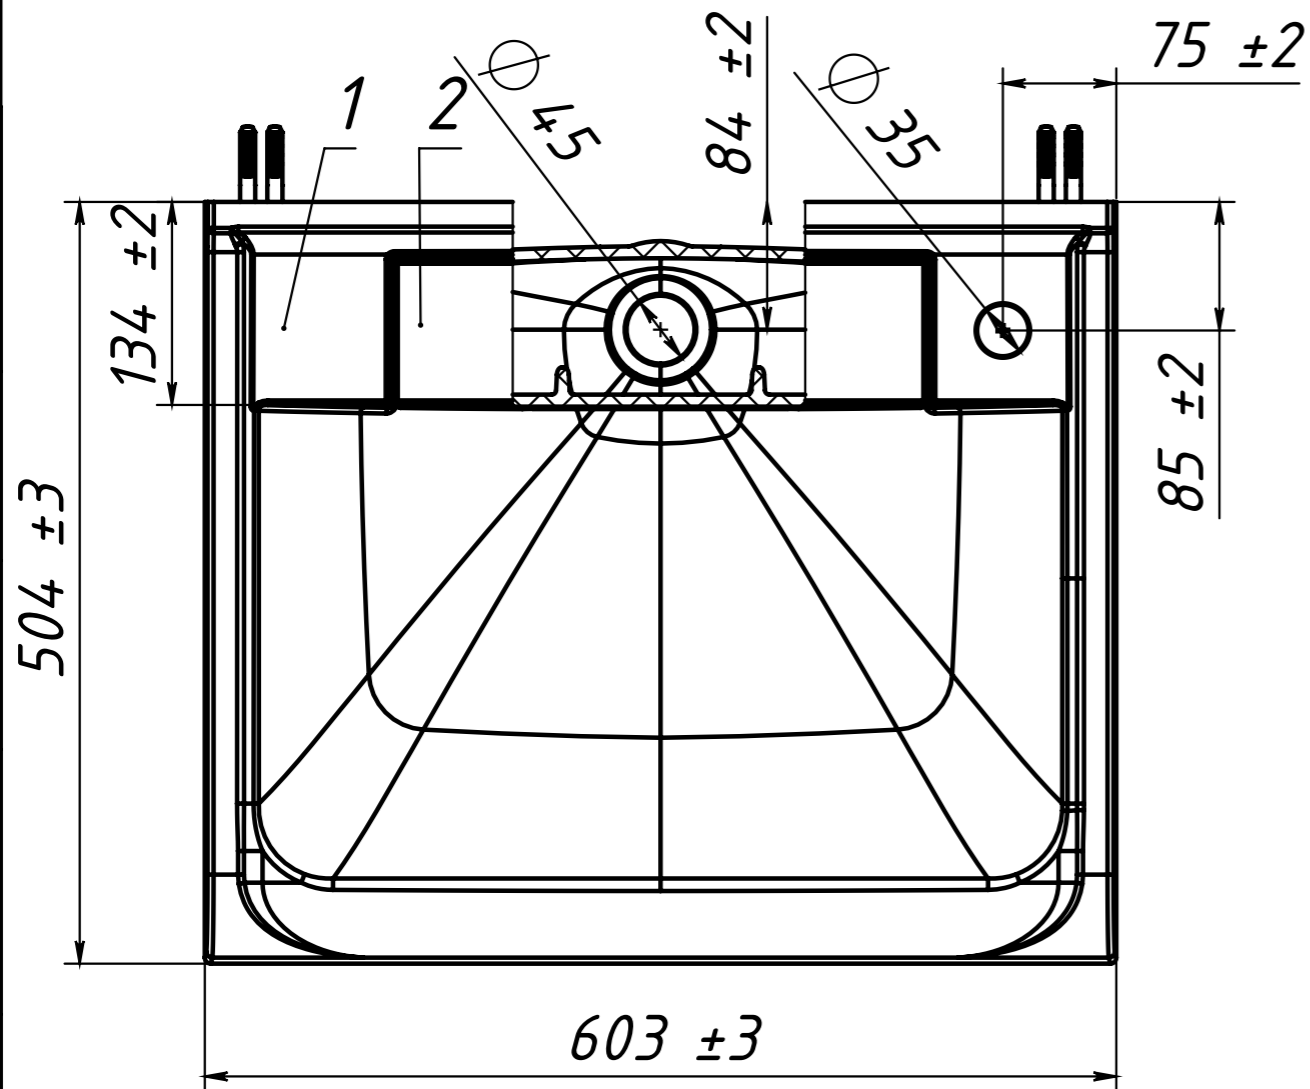

ПОЗИЦИЯ	Обозначение	Наименование	а/К-ВО
1	Умывальник Эврика-Лайт 60x50	Умывальник	1
2	Умывальник Эврика-Лайт 60x50	Накладка	1
3	Кронштейн для умывальника IDEA KP-600	Консоль правая	1
4	Кронштейн для умывальника IDEA KP-600	Консоль левая	1
5	Муфта М6D10h13	Муфта под винт М6	4
6	Винт М6x12	Винт М6x12	4
7	Дюбель пл. NK10	Дюбель пл. NK10	6
8	ПИН 7981 6.3X50	Шуруп 6.3x50 с полукруглой головкой	6