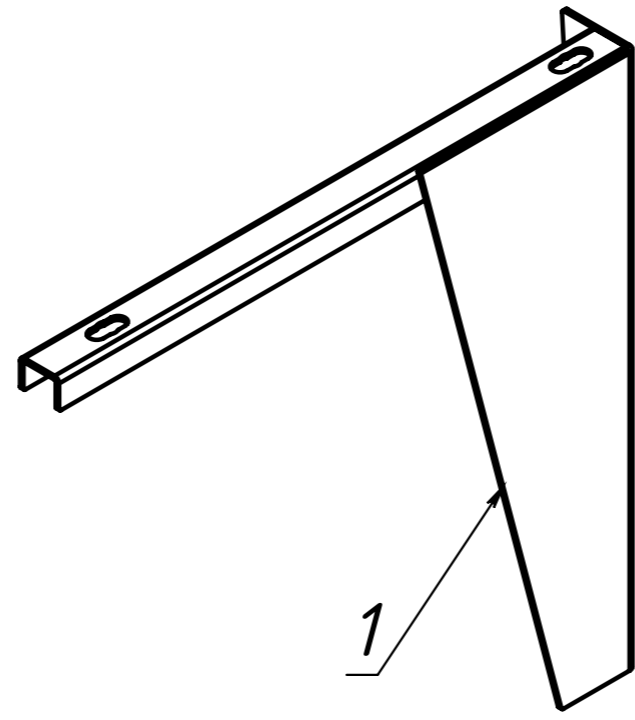

Инв. N подл.	Подп. и дата	Взаим. инв. N	Инв. N дубл.	Подп. и дата

ПОЗИЦИЯ	Обозначение	Наименование	а/К-ВО
1	Кронштейн для умывальника IDEA KP-600	Консоль правая	1
2	Кронштейн для умывальника IDEA KP-600	Консоль левая	1

Изм	Лист	N докум	Подп.	Дата	Кронштейн для умывальника IDEA KP-600	Лист
						4