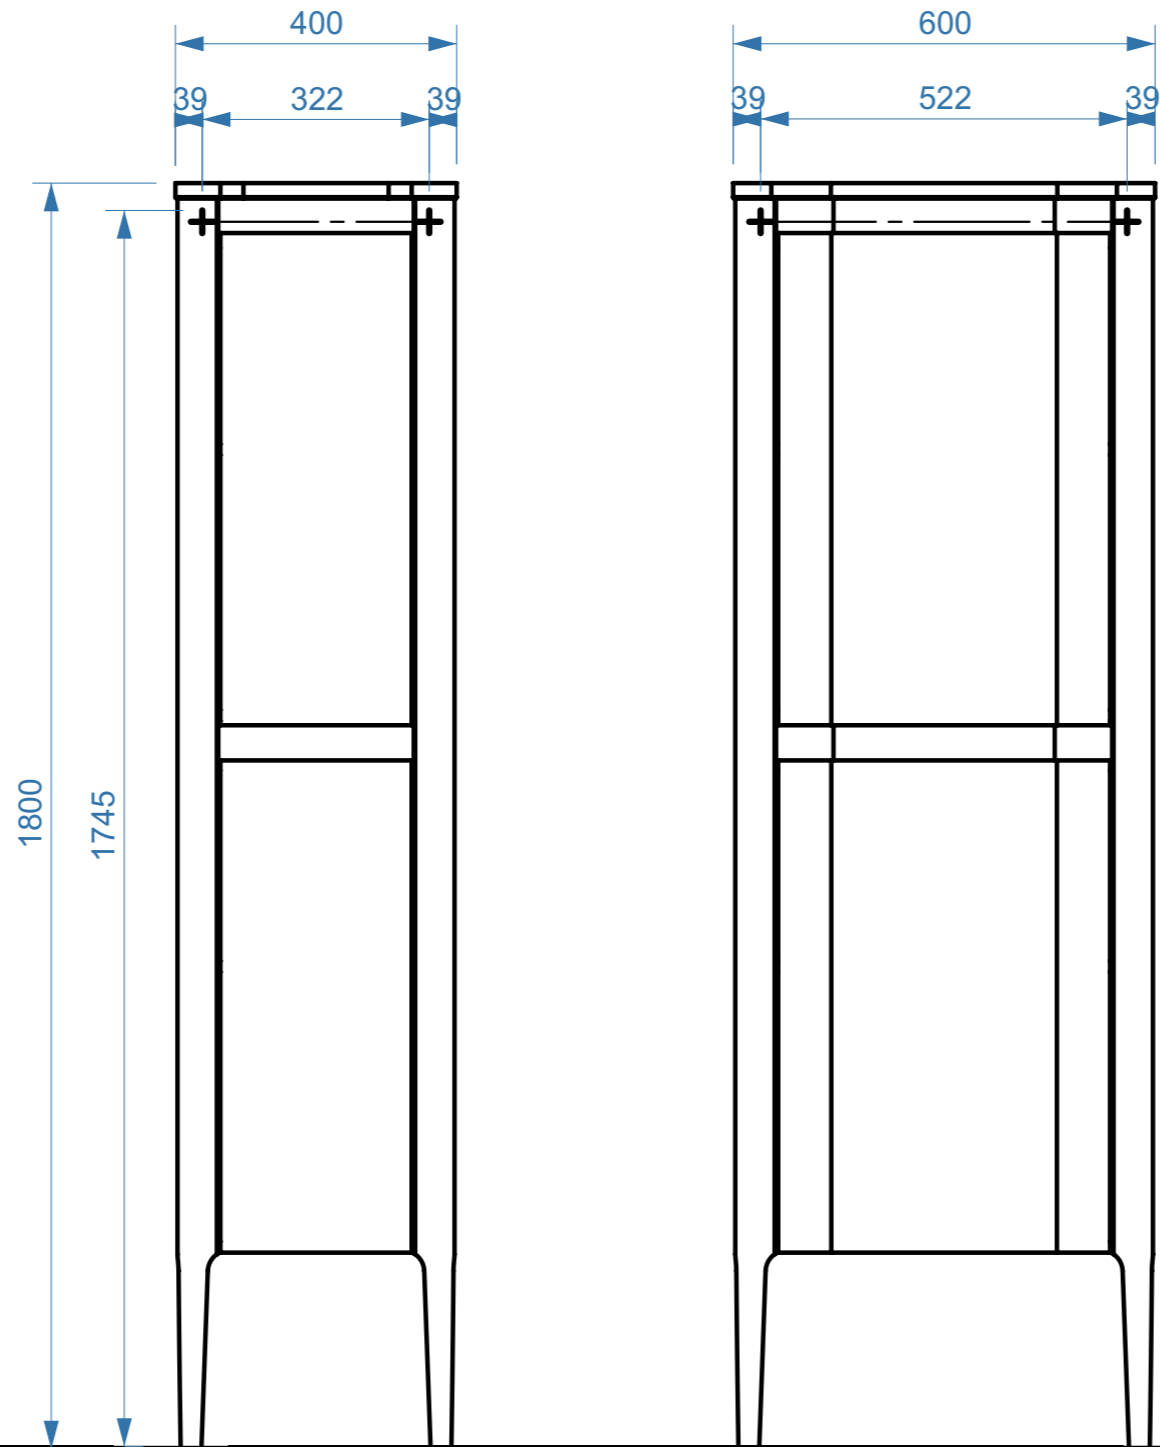

АНЖЕЛО П40

АНЖЕЛО П60

- вывод труб водоснабжения
- ⊕ вывод труб канализации
- + крепление навесов
- ⚡ подключение электрического провода