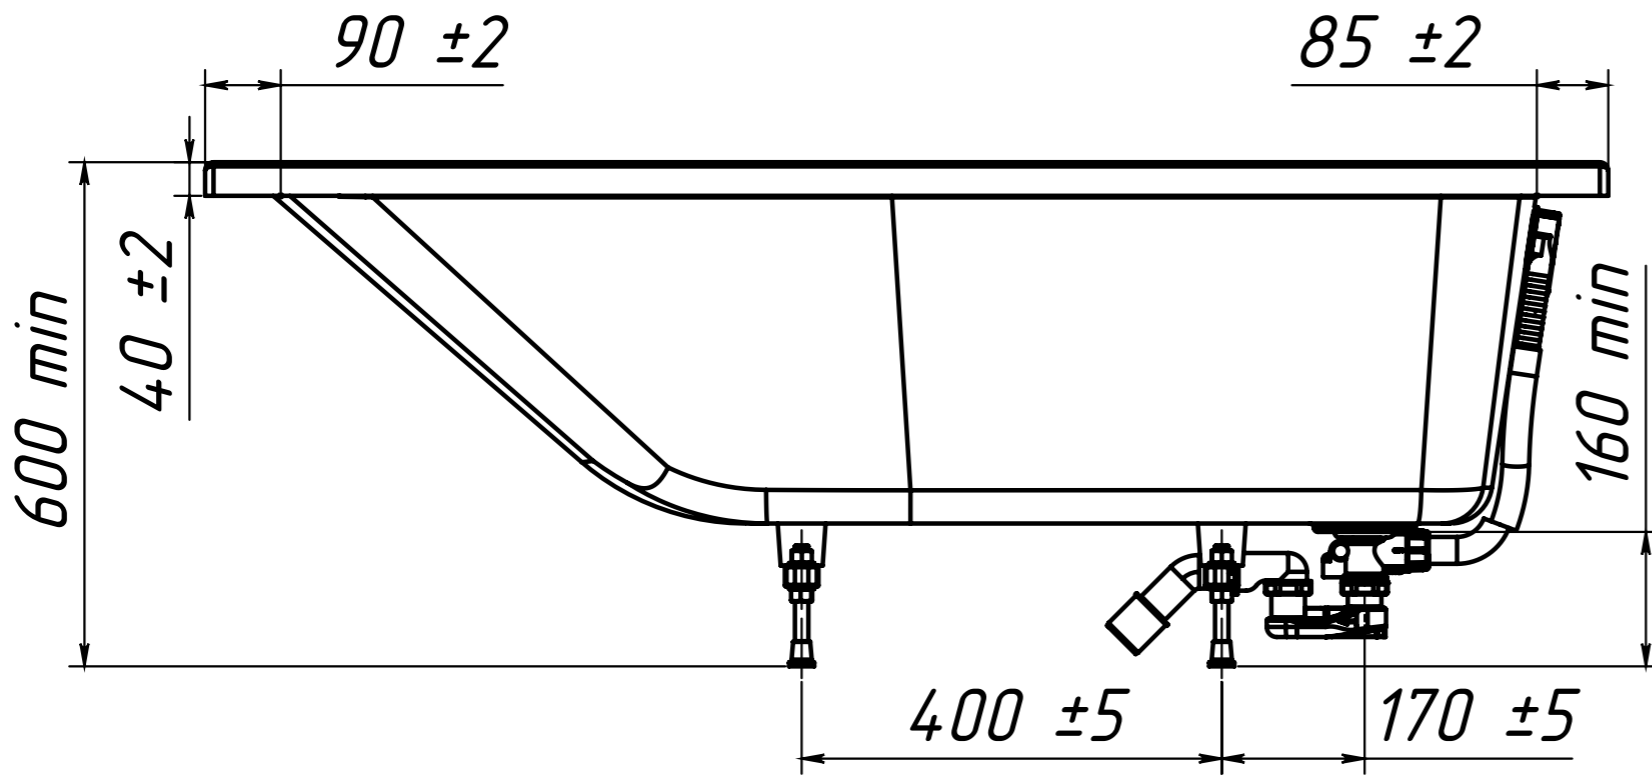

Инв. N подл.	Подп. и дата
Взаим. инв. N	Инв. N дубл.
Подп. и дата	Подп. и дата

Изм	Лист	N докум	Подп.	Дата
-----	------	---------	-------	------

Ванна Классика ВК-1500

ОБЪЁМ - 145 литров
 ВЕС - 65 кг
 МАТЕРИАЛ - COMPOSITE-TITAN

-Рекомендуемый сифон - Анипласт Е255
 Сифон АНИ для ванны регулируемый с
 выпуском 1 1/2"*40, с переливом,
 с гибкой трубой 40/50

Инв. N подл.	Подп. и дата
Взаим. инв. N дубл.	Подп. и дата

Изм	Лист	N докум	Подп.	Дата
-----	------	---------	-------	------

Рекомендуемый сифон - Анипласт E255
Сифон АНИ для ванны регулируемый с
выпуском 1 1/2" * 40, с переливом,
с гибкой трубой 40/50