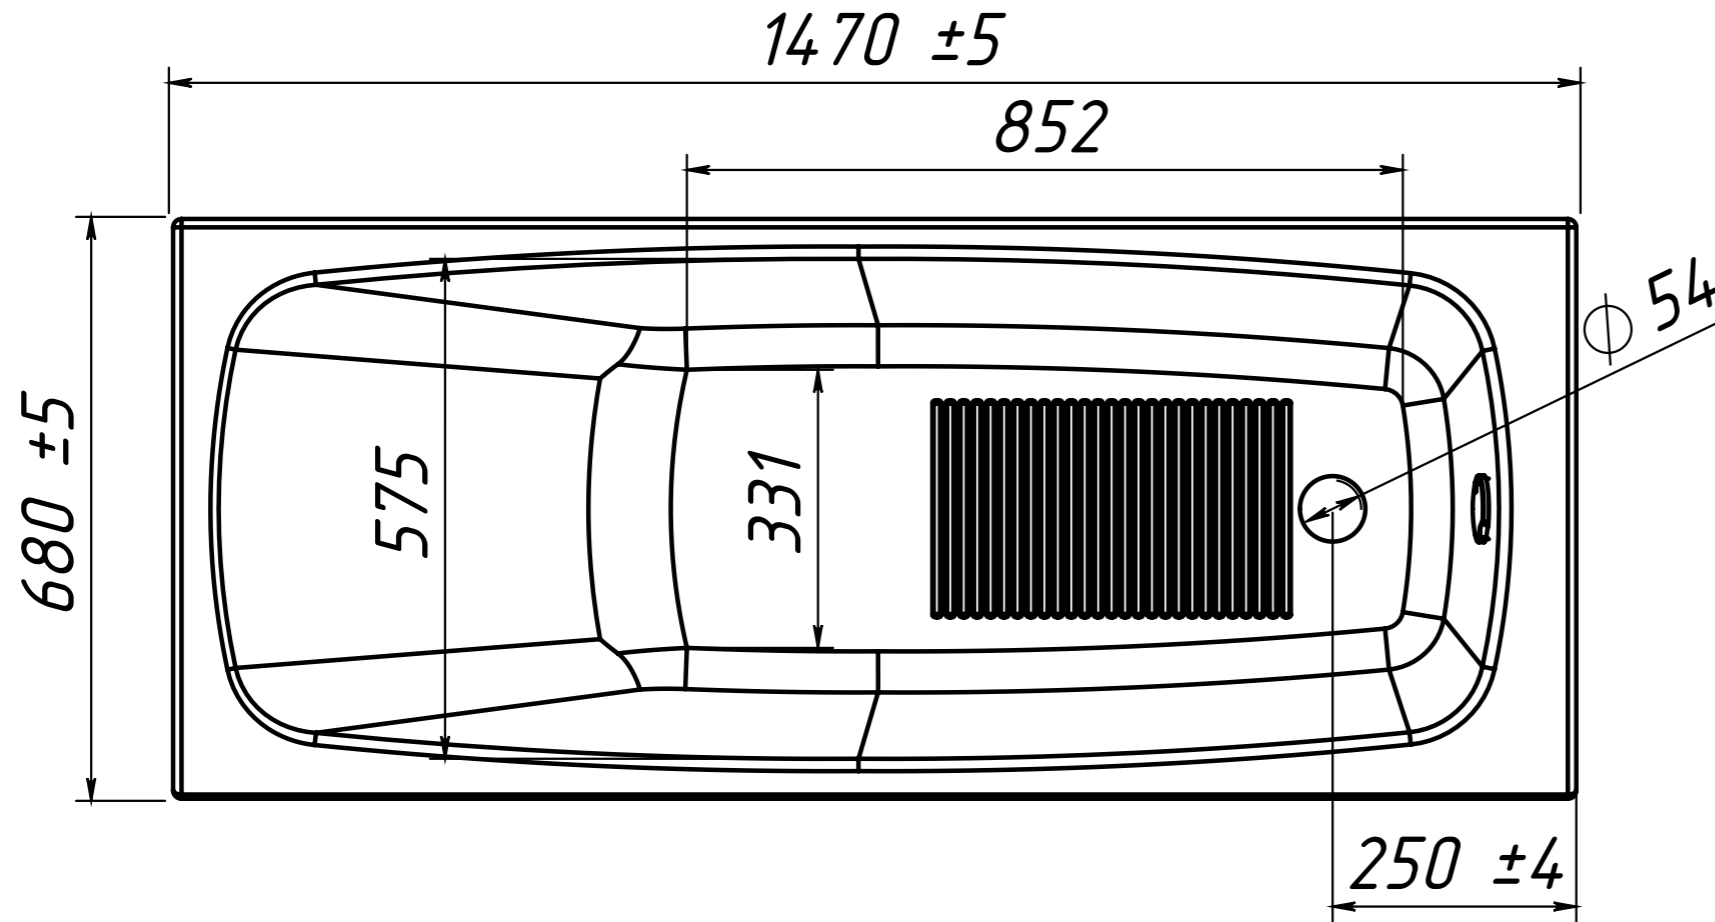

Инв. N подл.	Подп. и дата
Взаим. инв. N	Инв. N дубл.
Подп. и дата	Подп. и дата

Изм	Лист	N докум	Подп.	Дата
-----	------	---------	-------	------

Ванна Классика ВК-1500

ОБЪЁМ - 145 литров
 ВЕС - 65 кг
 МАТЕРИАЛ - COMPOSITE-TITAN

-Рекомендуемый сифон - Анипласт Е255
 Сифон АНИ для ванны регулируемый с
 выпуском 1 1/2"*40, с переливом,
 с гибкой трубой 40/50

Инв. N подл.	Подп. и дата
Взаим. инв. N дубл.	Подп. и дата

Изм	Лист	N докум	Подп.	Дата
-----	------	---------	-------	------

Рекомендуемый сифон - Анипласт E255
Сифон АНИ для ванны регулируемый с
выпуском 1 1/2" * 40, с переливом,
с гибкой трубой 40/50