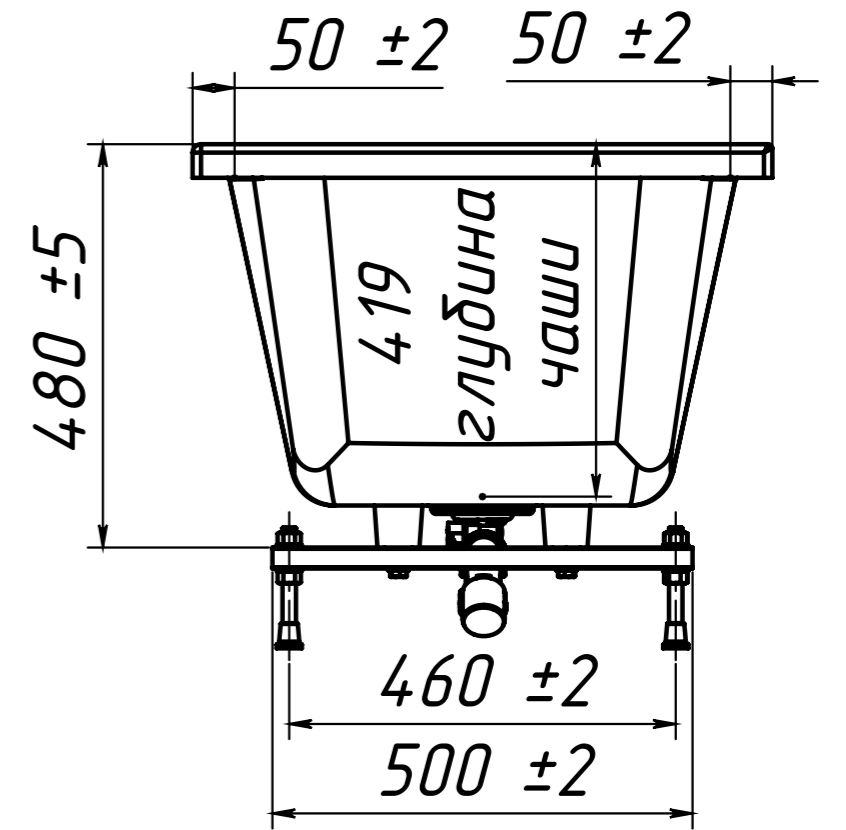

Инв. N подл.	Подп. и дата
Взаим. инв. N	Инв. N дубл.
Подп. и дата	Подп. и дата

Изм	Лист	N докум	Подп.	Дата
-----	------	---------	-------	------

Ванна Классика ВК-1500

ОБЪЁМ - 145 литров
 ВЕС - 65 кг
 МАТЕРИАЛ - COMPOSITE-TITAN

-Рекомендуемый сифон - Анипласт Е255
 Сифон АНИ для ванны регулируемый с
 выпуском 1 1/2"*40, с переливом,
 с гибкой трубой 40/50

Инв. N подл.	Подп. и дата
Взаим. инв. N дубл.	Подп. и дата

Изм	Лист	N докум	Подп.	Дата
-----	------	---------	-------	------

Рекомендуемый сифон - Анипласт E255
Сифон АНИ для ванны регулируемый с
выпуском 1 1/2" * 40, с переливом,
с гибкой трубой 40/50