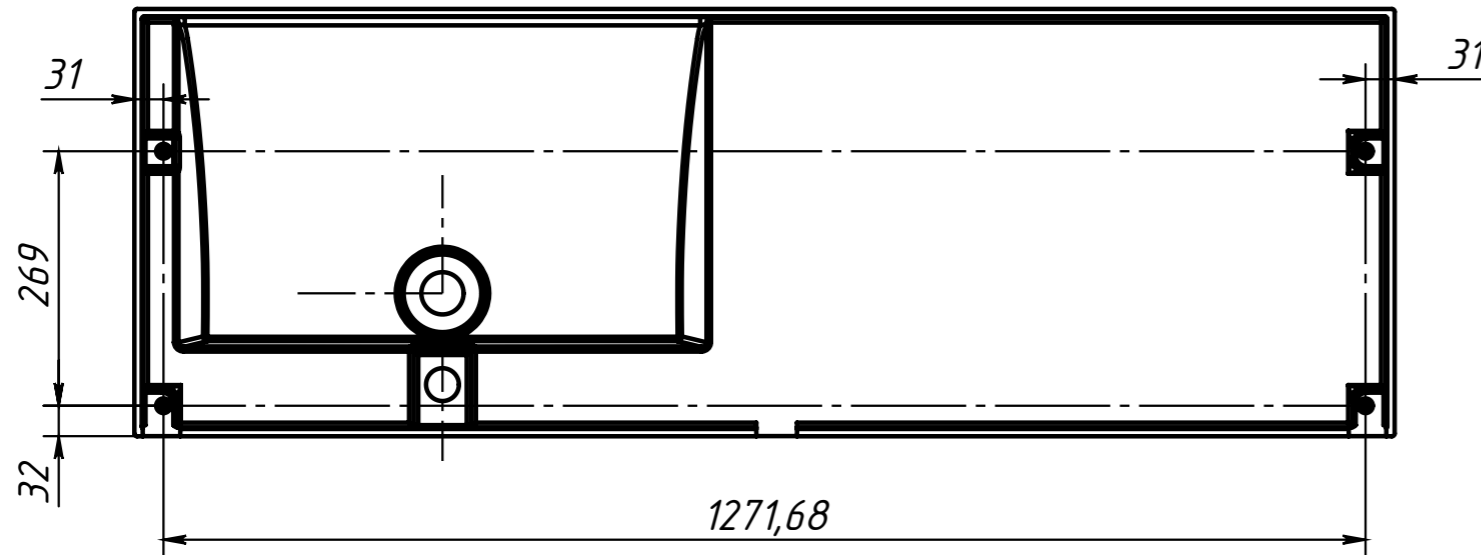

РЕКОМЕНДУЕМЫЙ СМЕСИТЕЛЬ Zollen Korbach KR53411522
 РЕКОМЕНДУЕМЫЙ ПЕРЕЛИВ - AlcaPlast A328CR
 РЕКОМЕНДУЕМЫЙ СИФОН - AlcaPlast A410
 РЕКОМЕНДУЕМЫЙ КРЕПЁЖ -
 Анкерный болт с гайкой 8/85, установка
 на бетон или неполый кирпич. Максимальная
 нагрузка на умывальник 70 кг.

ПОЗИЦИЯ	Обозначение	Наименование	Масса	К-ВО
1	Умывальник Прометей 1300-01П	Умывальник для отеля	14,63	1
2	Консоль Умыв-а Б.00 СБ	Консоль Умывальника	0,54	2
3	Консоль Умыв-а Б.00-01 СБ	Консоль Умывальника	0,54	1

Изм	Лист	№ докум	Подп.	Дата	Умывальник Прометей 1300-01П	Лист
						1

B 1 : 2

Умывальник Прометей 1300-01П - изображено
 Умывальник Прометей 1300-02П - зеркальное изображение

Инв. N подл. Подп. и дата. Взаим. инв. N дубл. Подп. и дата.