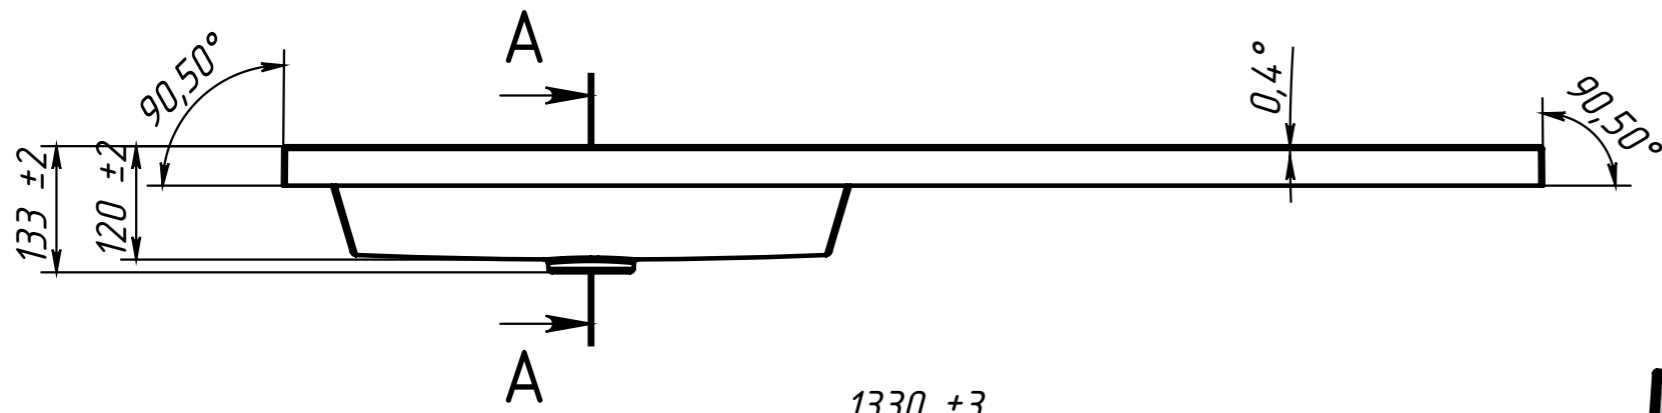

РЕКОМЕНДУЕМЫЙ СМЕСИТЕЛЬ Zollen Korbach KR53411522
 РЕКОМЕНДУЕМЫЙ ПЕРЕЛИВ - AlcaPlast A328CR
 РЕКОМЕНДУЕМЫЙ СИФОН - AlcaPlast A410
 РЕКОМЕНДУЕМЫЙ КРЕПЁЖ -
 Анкерный болт с гайкой 8/85, установка
 на бетон или неполый кирпич. Максимальная
 нагрузка на умывальник 70 кг.

ПОЗИЦИЯ	Обозначение	Наименование	Масса	К-ВО
1	Умывальник Прометей 1300-01П	Умывальник для отеля	14,63	1
2	Консоль Умыв-а Б.00 СБ	Консоль Умывальника	0,54	2
3	Консоль Умыв-а Б.00-01 СБ	Консоль Умывальника	0,54	1

Изм	Лист	№ докум	Подп.	Дата	Умывальник Прометей 1300-01П	Лист
						1

B 1 : 2

Умывальник Прометей 1300-01П - изображено
 Умывальник Прометей 1300-02П - зеркальное изображение

Инв. N подл. Подп. и дата. Взаим. инв. N дубл. Подп. и дата.