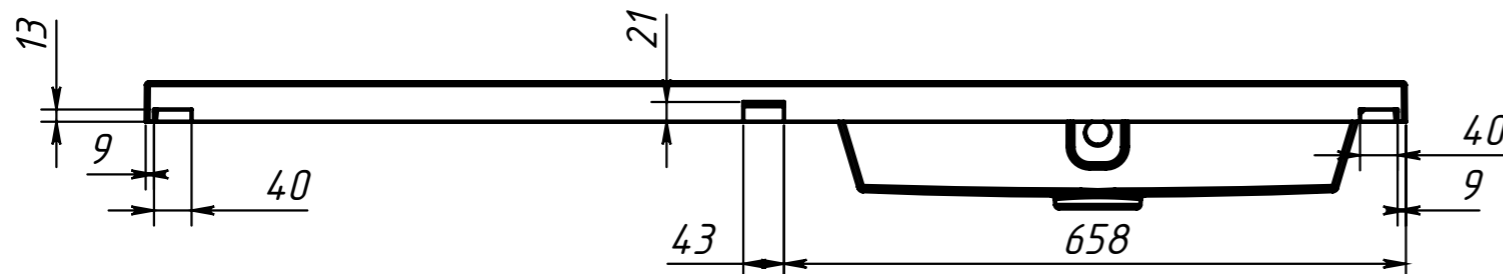

РЕКОМЕНДУЕМЫЙ СМЕСИТЕЛЬ Zollen Korbach KR53411522
 РЕКОМЕНДУЕМЫЙ ПЕРЕЛИВ - AlcaPlast A328CR
 РЕКОМЕНДУЕМЫЙ СИФОН - AlcaPlast A410
 РЕКОМЕНДУЕМЫЙ КРЕПЁЖ -
 Анкерный болт с гайкой 8/85, установка
 на бетон или неполый кирпич. Максимальная
 нагрузка на умывальник 70 кг.

ПОЗИЦИЯ	Обозначение	Наименование	Масса	К-ВО
1	Умывальник Прометей 1300-01П	Умывальник для отеля	14,63	1
2	Консоль Умыв-а Б.00 СБ	Консоль Умывальника	0,54	2
3	Консоль Умыв-а Б.00-01 СБ	Консоль Умывальника	0,54	1

Изм	Лист	№ докум	Подп.	Дата	Умывальник Прометей 1300-01П	Лист
						1

B 1 : 2

Умывальник Прометей 1300-01П - изображено
 Умывальник Прометей 1300-02П - зеркальное изображение

Инв. N подл. Подп. и дата. Взаим. инв. N дубл. Подп. и дата.