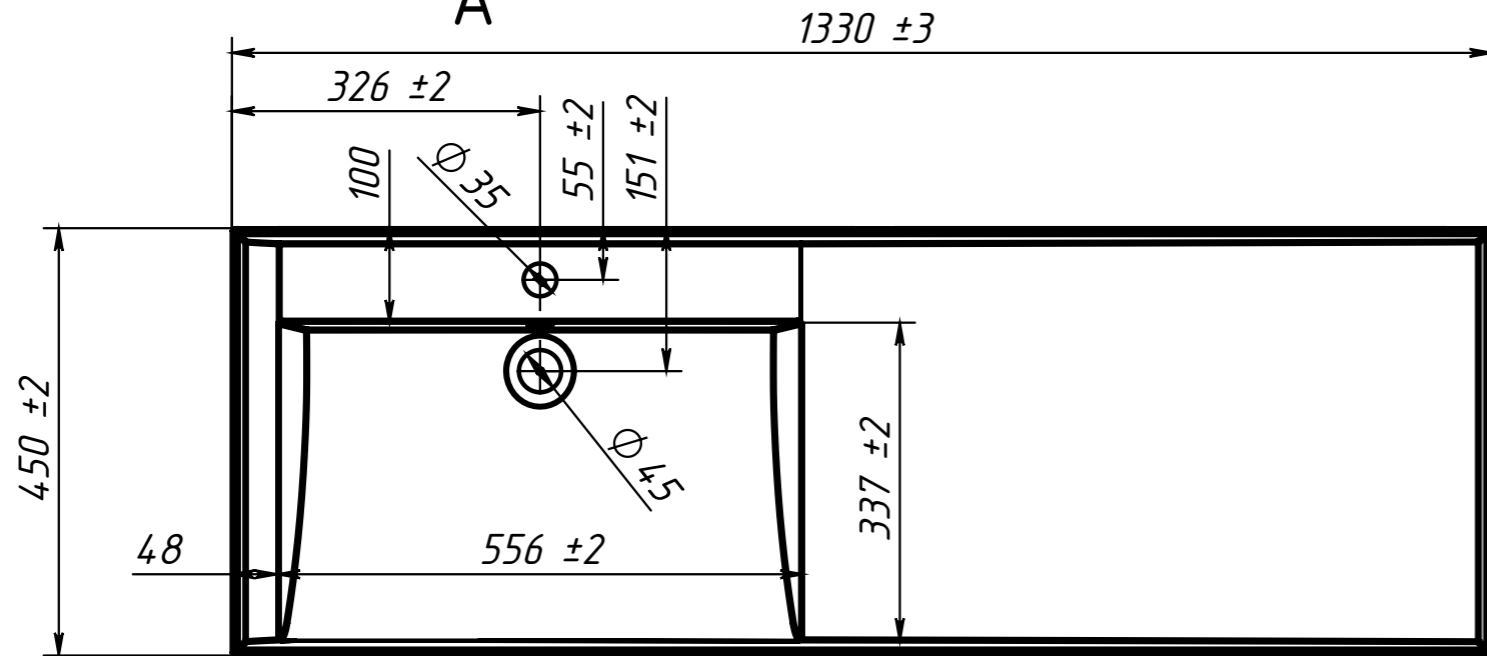

РЕКОМЕНДУЕМЫЙ СМЕСИТЕЛЬ Zollen Korbach KR53411522
 РЕКОМЕНДУЕМЫЙ ПЕРЕЛИВ - AlcaPlast A328CR
 РЕКОМЕНДУЕМЫЙ СИФОН - AlcaPlast A410
 РЕКОМЕНДУЕМЫЙ КРЕПЁЖ -
 Анкерный болт с гайкой 8/85, установка
 на бетон или неполый кирпич. Максимальная
 нагрузка на умывальник 70 кг.

ПОЗИЦИЯ	Обозначение	Наименование	Масса	К-ВО
1	Умывальник Прометей 1300-01П	Умывальник для отеля	14,63	1
2	Консоль Умыв-а Б.00 СБ	Консоль Умывальника	0,54	2
3	Консоль Умыв-а Б.00-01 СБ	Консоль Умывальника	0,54	1

Изм	Лист	№ докум	Подп.	Дата	Умывальник Прометей 1300-01П	Лист
						1

B 1 : 2

Умывальник Прометей 1300-01П - изображено
 Умывальник Прометей 1300-02П - зеркальное изображение

Инв. N подл. Подп. и дата. Взаим. инв. N дубл. Подп. и дата.