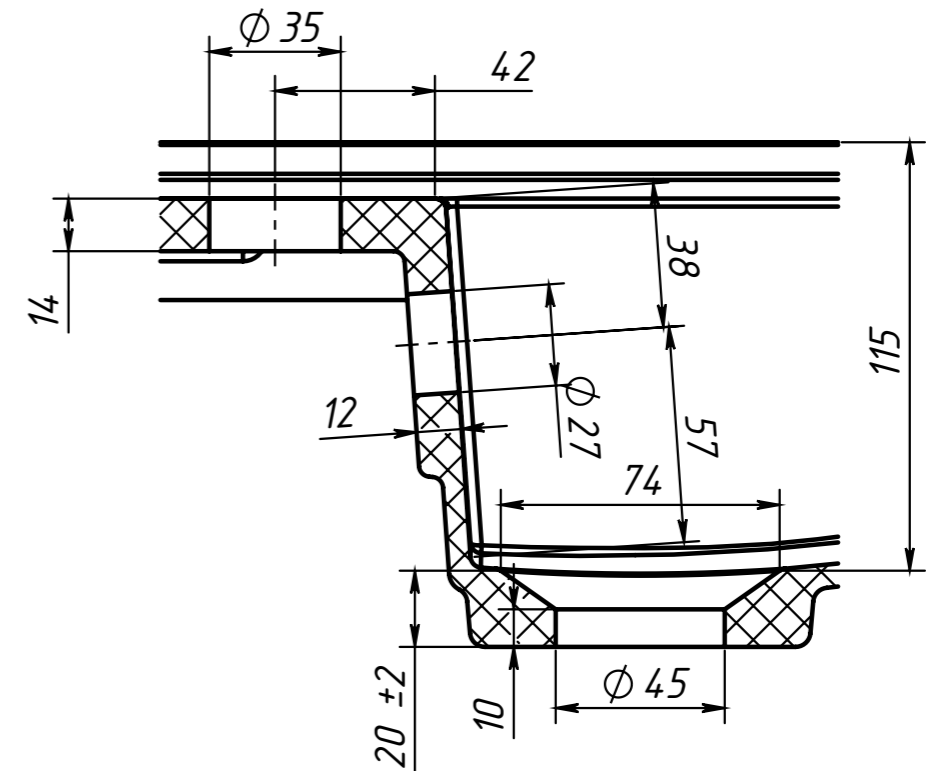

РЕКОМЕНДУЕМЫЙ СМЕСИТЕЛЬ Zollen Korbach KR53411522
 РЕКОМЕНДУЕМЫЙ ПЕРЕЛИВ - AlcaPlast A328CR
 РЕКОМЕНДУЕМЫЙ СИФОН - AlcaPlast A410
 РЕКОМЕНДУЕМЫЙ КРЕПЁЖ -
 Анкерный болт с гайкой 8/85, установка
 на бетон или неполый кирпич. Максимальная
 нагрузка на умывальник 70 кг.

ПОЗИЦИЯ	Обозначение	Наименование	Масса	К-ВО
1	Умывальник Прометей 1300-01П	Умывальник для отеля	14,63	1
2	Консоль Умыв-а Б.00 СБ	Консоль Умывальника	0,54	2
3	Консоль Умыв-а Б.00-01 СБ	Консоль Умывальника	0,54	1

Изм	Лист	№ докум	Подп.	Дата	Умывальник Прометей 1300-01П	Лист
						1

B 1 : 2

Умывальник Прометей 1300-01П - изображено
 Умывальник Прометей 1300-02П - зеркальное изображение

Инв. N подл. Подп. и дата. Взаим. инв. N дубл. Подп. и дата.