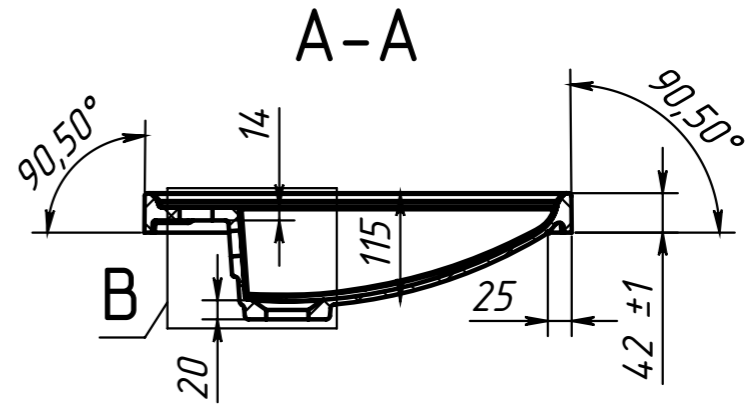

B 1 : 2

Умывальник Прометей 1300-01П - изображено
Умывальник Прометей 1300-02П - зеркальное изображение

Инв. N подл. Подп. и дата. Взаим. инв. N дубл. Подп. и дата.

Изм/Лист	N докум	Подп.	Дата

Умывальник Прометей 1300-01П