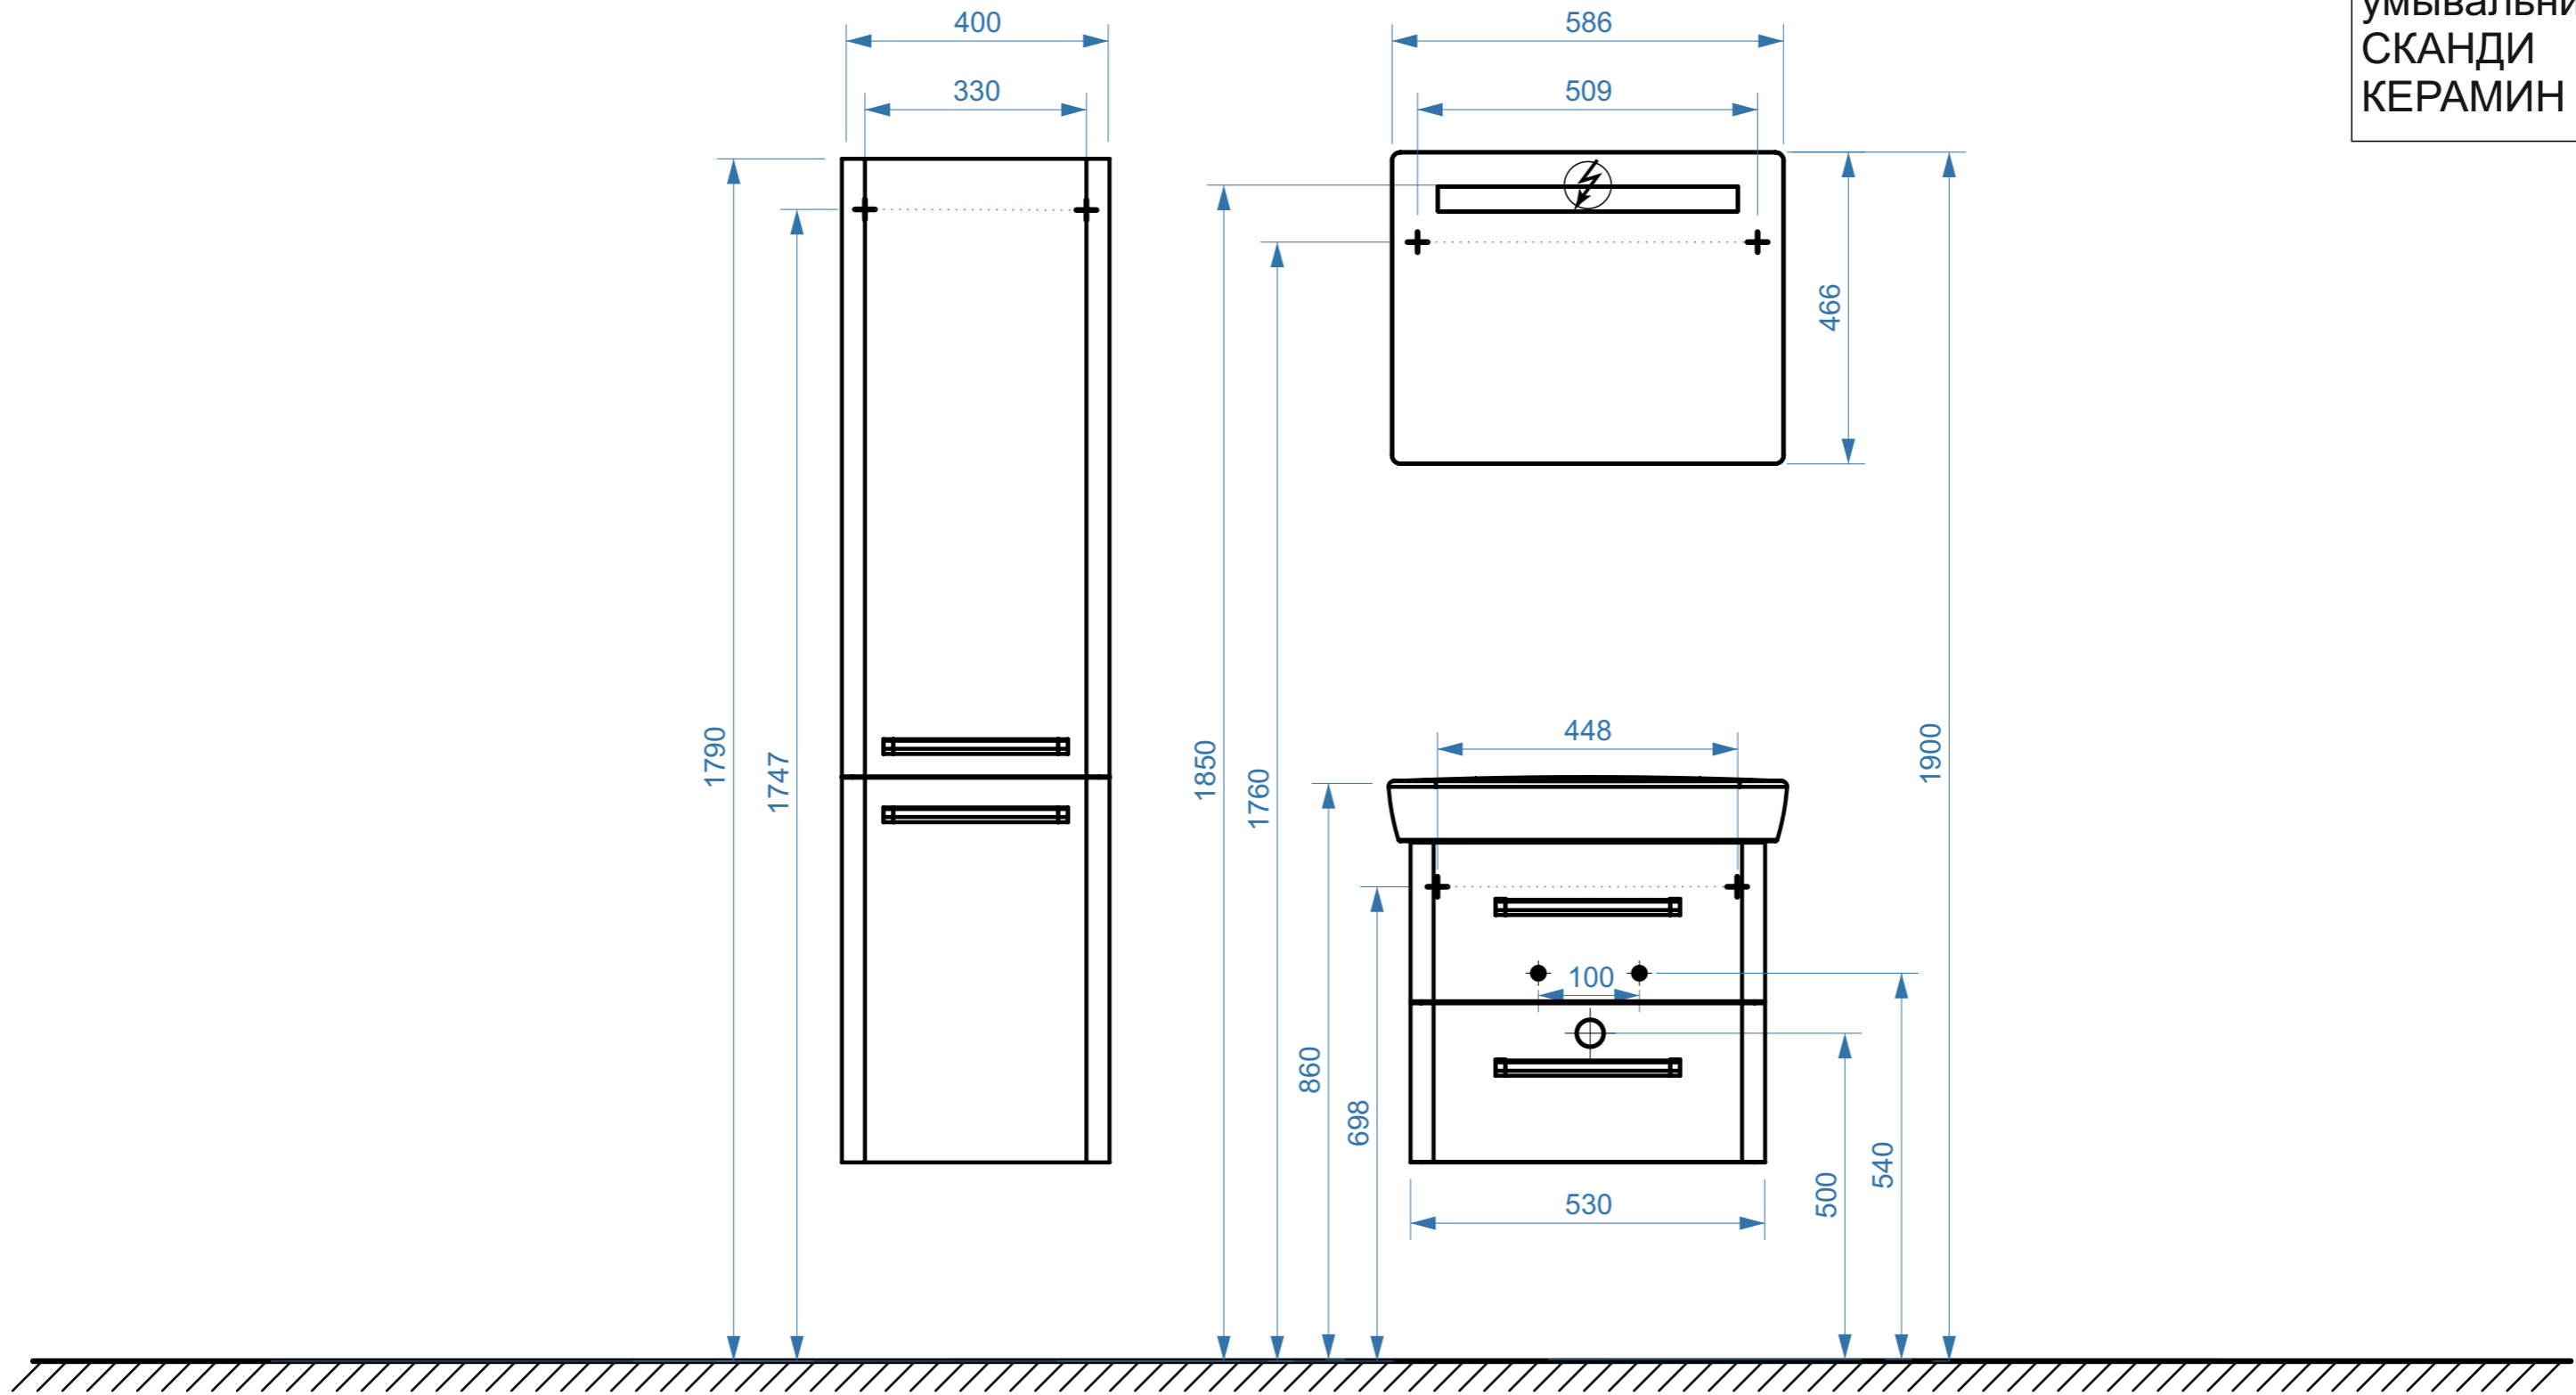

ПОРТЛЕНД

коллекция
«ПОРТЛЕНД»
схема монтажа
под
умывальник
СКАНДИ
КЕРАМИН

- вывод труб водоснабжения
- ⊕ вывод труб канализации
- + крепление навесов
- ⚡ подключение электрического провода