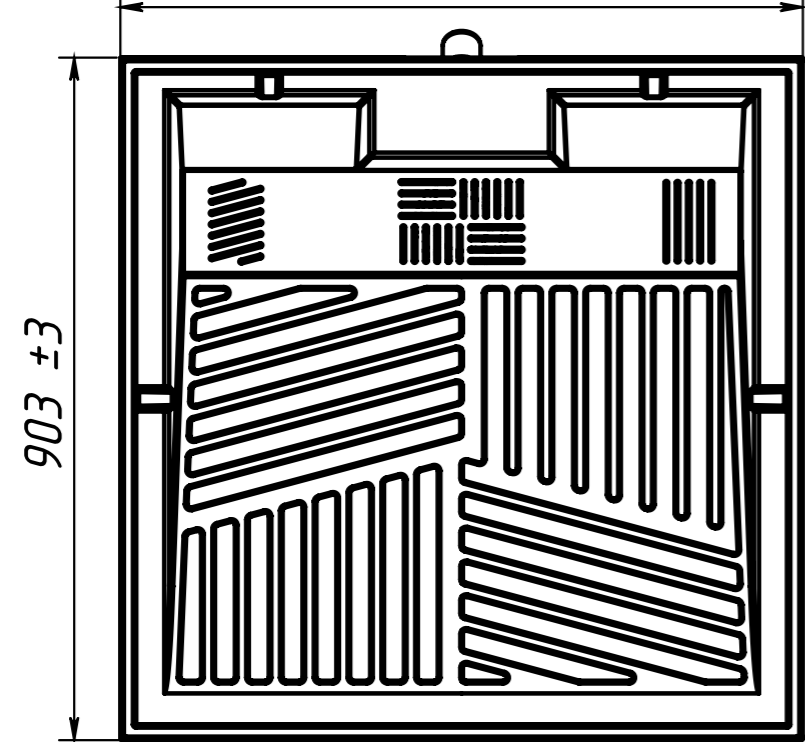

масса поддона 27 кг  
материал - искусственный мрамор

Инв. N подл.	Подп. и дата	Взаим. инв. N Инв. N дубл.	Подп. и дата

Изм	Лист	N докум	Подп.	Дата

Основание  
Место доступа к обслуживанию определить по месту

Пластина в комплект не входит.

Сифон рекомендуемый - Viega Tetraplex Plus 578916

Инв. N подл.	Подп. и дата
Взаим. инв. N дубл.	Подп. и дата

Изм/Лист	N докум	Подп.	Дата
----------	---------	-------	------