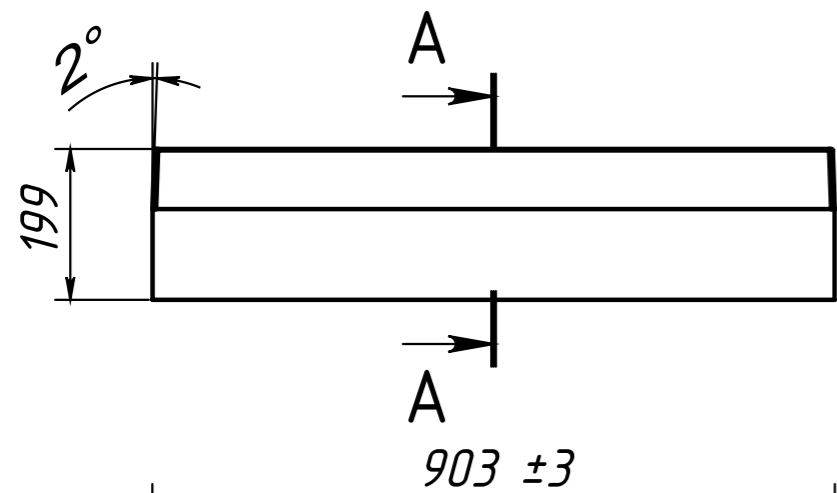

масса поддона 27 кг  
материал - искусственный мрамор

Инв. N подл.	Подп. и дата	Взаим. инв. N Инв. N дубл.	Подп. и дата

Изм	Лист	N докум	Подп.	Дата

Основание  
Место доступа к обслуживанию определить по месту

Пластина в комплект не входит.

Сифон рекомендуемый - Viega Tetraplex Plus 578916

Инв. N подл.	Подп. и дата
Взаим. инв. N дубл.	Подп. и дата

Изм/Лист	N докум	Подп.	Дата
----------	---------	-------	------