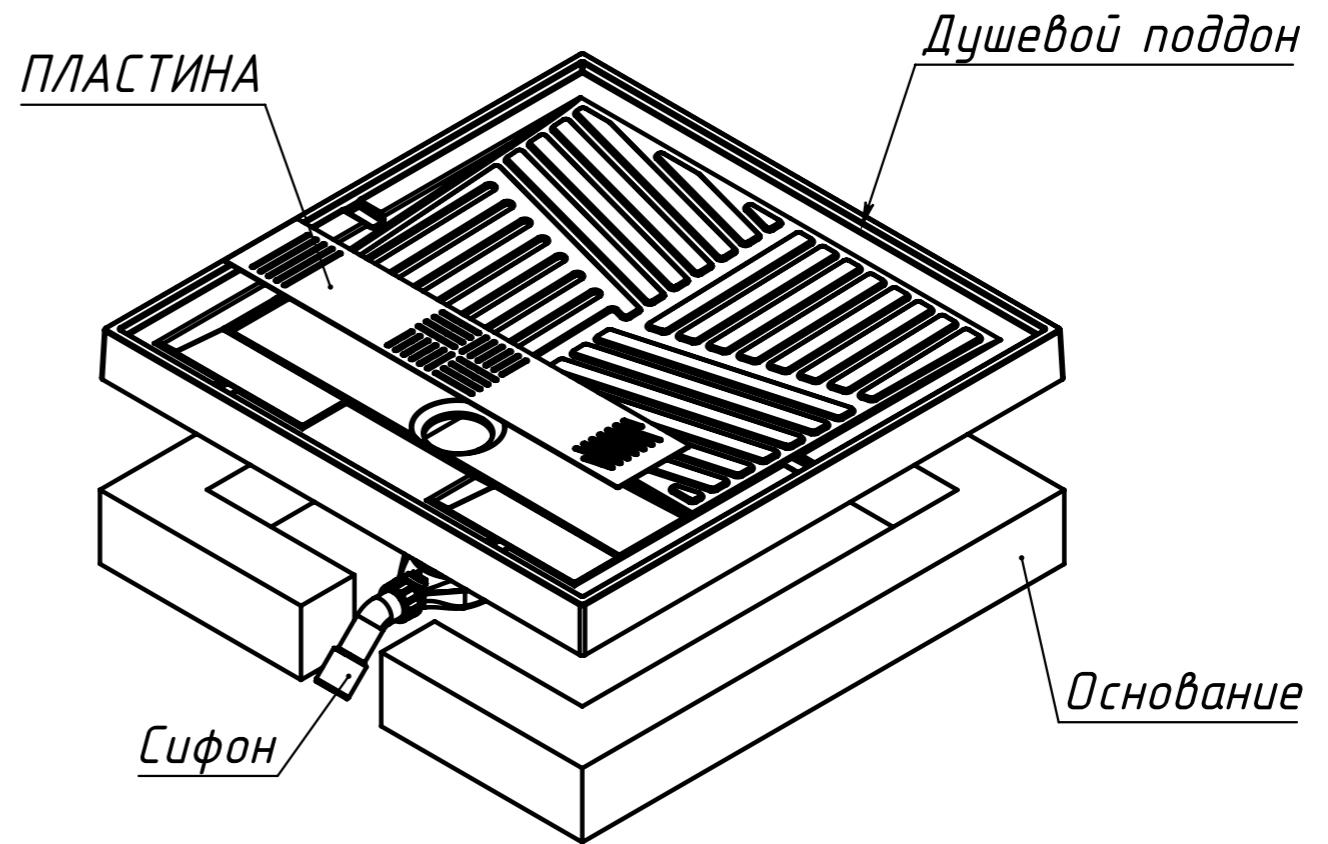

масса поддона 27 кг  
материал - искусственный мрамор

Инв. N подл.	Подп. и дата	Взаим. инв. N Инв. N дубл.	Подп. и дата

Изм	Лист	N докум	Подп.	Дата

Основание  
Место доступа к обслуживанию определить по месту

Пластина в комплект не входит.

Сифон рекомендуемый - Viega Tetraplex Plus 578916

Инв. N подл.	Подп. и дата
Взаим. инв. N дубл.	Подп. и дата

Изм/Лист	N докум	Подп.	Дата
----------	---------	-------	------