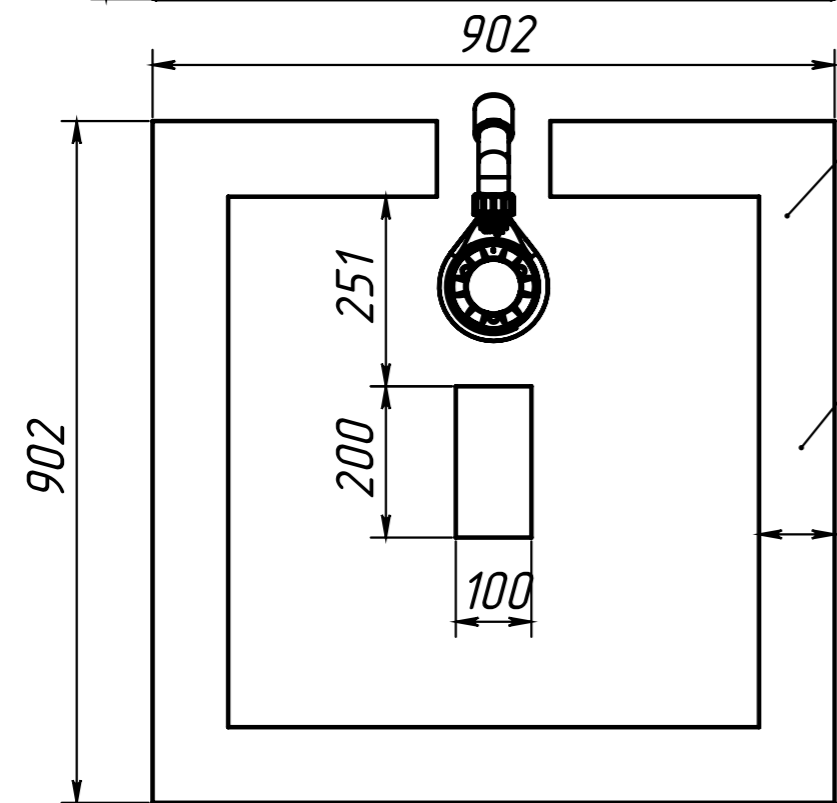

масса поддона 27 кг  
материал - искусственный мрамор

Инв. N подл.	Подп. и дата	Взаим. инв. N Инв. N дубл.	Подп. и дата

Изм	Лист	N докум	Подп.	Дата

Основание  
Место доступа к обслуживанию определить по месту

Пластина в комплект не входит.

Сифон рекомендуемый - Viega Tetraplex Plus 578916

Инв. N подл.	Подп. и дата
Взаим. инв. N дубл.	Подп. и дата

Изм/Лист	N докум	Подп.	Дата
----------	---------	-------	------