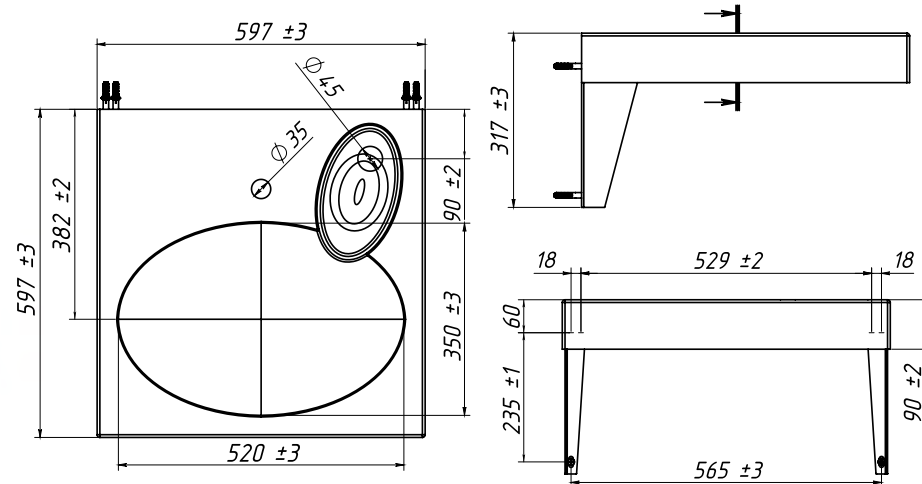

Grail GR 60*60 SET