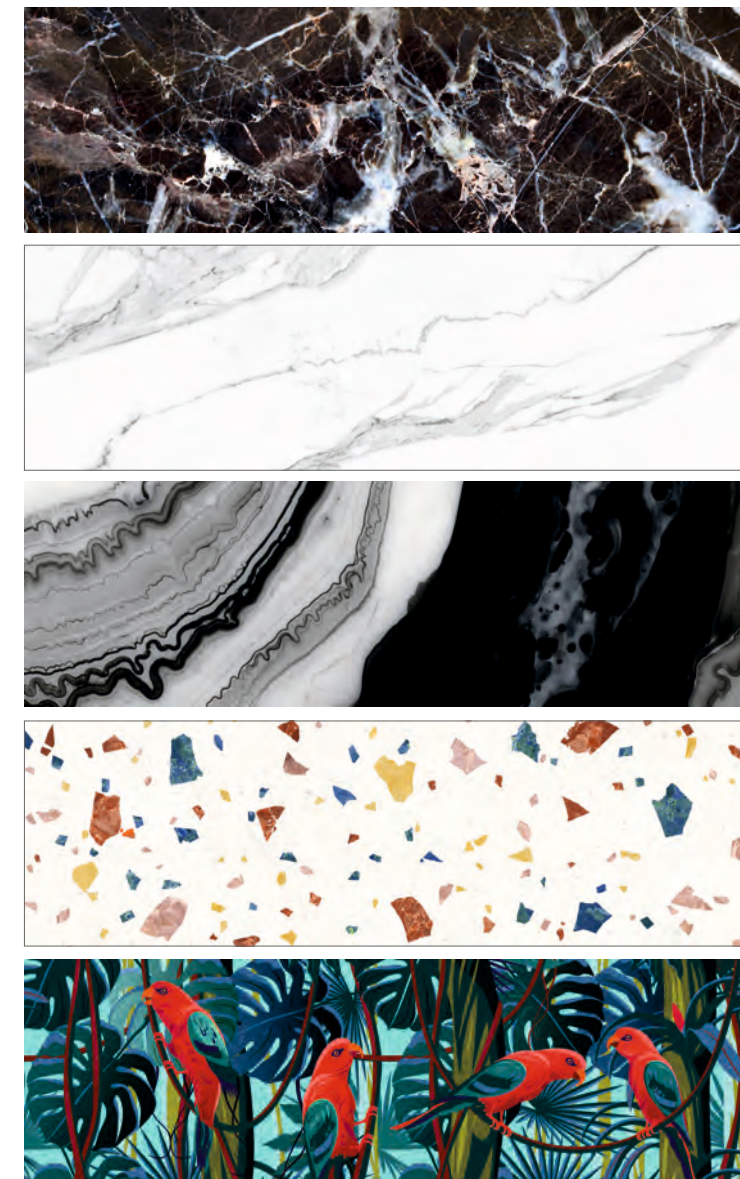

Примеры принтов для мебели