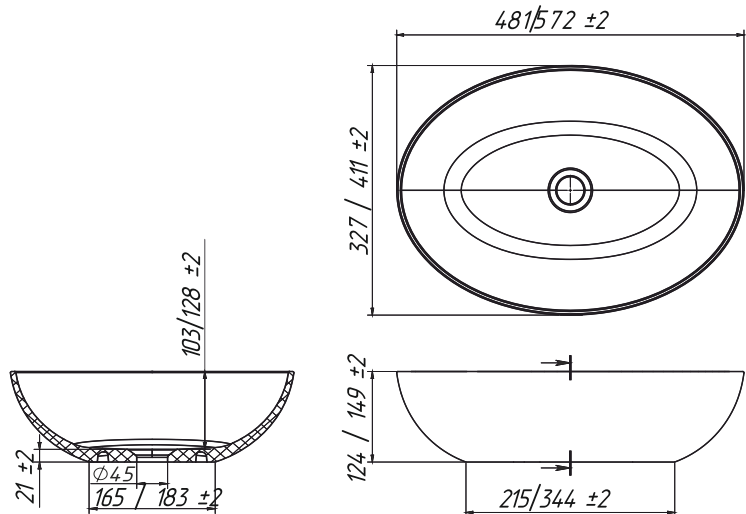

Нотки Востока в дизайне нового умывальника Дубай. Округлая лаконичная форма, символизирующая распутившийся лотос, белоснежный цвет, гладкая и блестящая поверхность впечатляет своей элегантной и продуманной простотой. Гармонично сочетается с высоким смесителем или смесителем встроенными в стену.

Воплотите в жизнь самую смелую дизайнерскую задумку с коллекцией Колизей. Эстетическая привлекательность умывальников Колизей достигается за счет вертикальных узоров на внешней поверхности изделий, напоминающих стены Колизея.

Название	Размеры (ш x г x в, мм)	Материал	Цвет	Штрихкод	Название	Размеры (ш x г x в, мм)	Материал	Цвет	Штрихкод
Дубай 480	481 x 327 x 124	Composite Titan	Белый глянцевый	4810924279026	Колизей 380	383 x 383 x 159	Composite Titan	Белый глянцевый	4810924281890
Дубай 570	572 x 411 x 149	Composite Titan	Белый глянцевый	4810924279033	Колизей 550	554 x 354 x 159	Composite Titan	Белый глянцевый	4810924281906
Дубай 480	481 x 327 x 124	Solid Surface	Белый матовый	4810924280978	Колизей 380	383 x 383 x 159	Solid Surface	Белый матовый	4810924284792
Дубай 570	572 x 411 x 149	Solid Surface	Белый матовый	4810924284235	Колизей 550	554 x 354 x 159	Solid Surface	Белый матовый	4810924290458