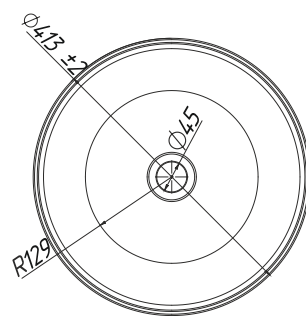

Турин 540 Эллипс

Турин 540 Прямоугольник

Турин 560 Овал

Турин 610 Эллипс

Турин 410 Круг

Название	Размеры (ш х г х в, мм)	Материал	Цвет	Штрихкод
Турин 410 Круг	413 x 413 x 137	Composite Titan	Белый глянцевый	4810924282873
Турин 540 Эллипс	542 x 383 x 137	Composite Titan	Белый глянцевый	4810924282897
Турин 540 Прямоугольник	542 x 382 x 137	Composite Titan	Белый глянцевый	4810924282880
Турин 560 Овал	562 x 364 x 137	Composite Titan	Белый глянцевый	4810924282903
Турин 610 Эллипс	611 x 413 x 137	Composite Titan	Белый глянцевый	4810924282910
Турин 410 Круг	413 x 413 x 137	Solid Surface	Белый глянцевый	4810924284242
Турин 540 Эллипс	542 x 383 x 137	Solid Surface	Белый глянцевый	4810924284266
Турин 540 Прямоугольник	542 x 382 x 137	Solid Surface	Белый глянцевый	4810924284259
Турин 560 Овал	562 x 364 x 137	Solid Surface	Белый глянцевый	4810924284273
Турин 610 Эллипс	611 x 413 x 137	Solid Surface	Белый глянцевый	4810924284280