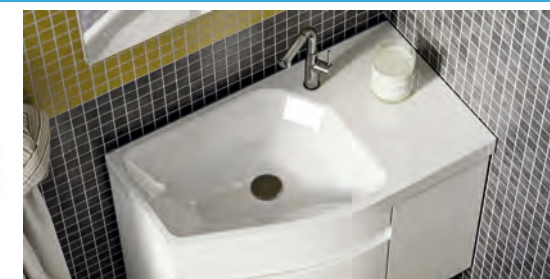

УМЫВАЛЬНИКИ

Токио 800

Токио 800-01, левый

Название	Размеры (ш х г х в, мм)	Материал	Штрихкод
Токио 800	795 x 448 x 155	Composite Titan	4810924288929
Токио 800-01, левый	795 x 448 x 155	Composite Titan	4810924288936