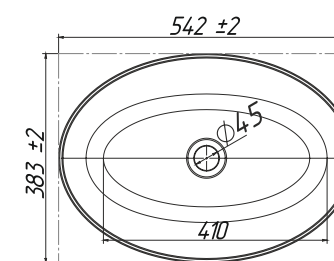

Турин 540 Прямоугольник