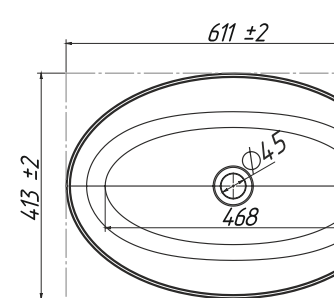

Турин 540 Эллипс

Турин 540 Прямоугольник

Турин 560 Овал

Турин 610 Эллипс

Турин 410 Круг

Название	Размеры (ш х г х в, мм)	Материал	Цвет	Штрихкод
Турин 410 Круг	413 x 413 x 137	Composite Titan	Белый глянцевый	4810924282873
Турин 540 Эллипс	542 x 383 x 137	Composite Titan	Белый глянцевый	4810924282897
Турин 540 Прямоугольник	542 x 382 x 137	Composite Titan	Белый глянцевый	4810924282880
Турин 560 Овал	562 x 364 x 137	Composite Titan	Белый глянцевый	4810924282903
Турин 610 Эллипс	611 x 413 x 137	Composite Titan	Белый глянцевый	4810924282910
Турин 410 Круг	413 x 413 x 137	Solid Surface	Белый глянцевый	4810924284242
Турин 540 Эллипс	542 x 383 x 137	Solid Surface	Белый глянцевый	4810924284266
Турин 540 Прямоугольник	542 x 382 x 137	Solid Surface	Белый глянцевый	4810924284259
Турин 560 Овал	562 x 364 x 137	Solid Surface	Белый глянцевый	4810924284273
Турин 610 Эллипс	611 x 413 x 137	Solid Surface	Белый глянцевый	4810924284280