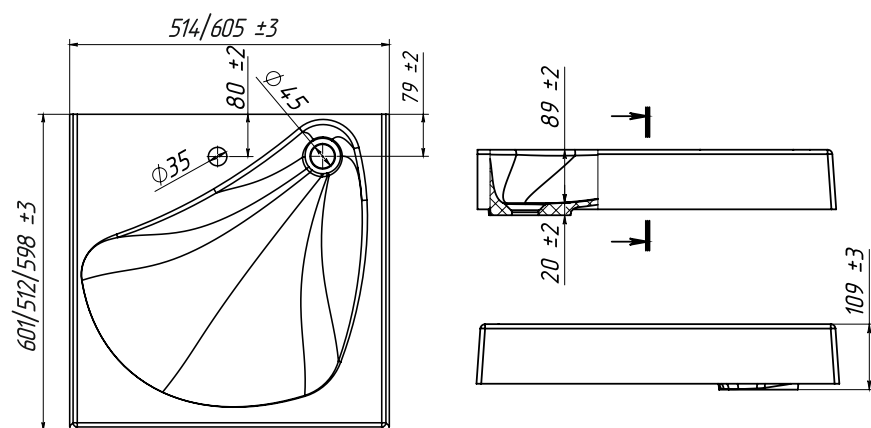

Эврика ЭВ-600