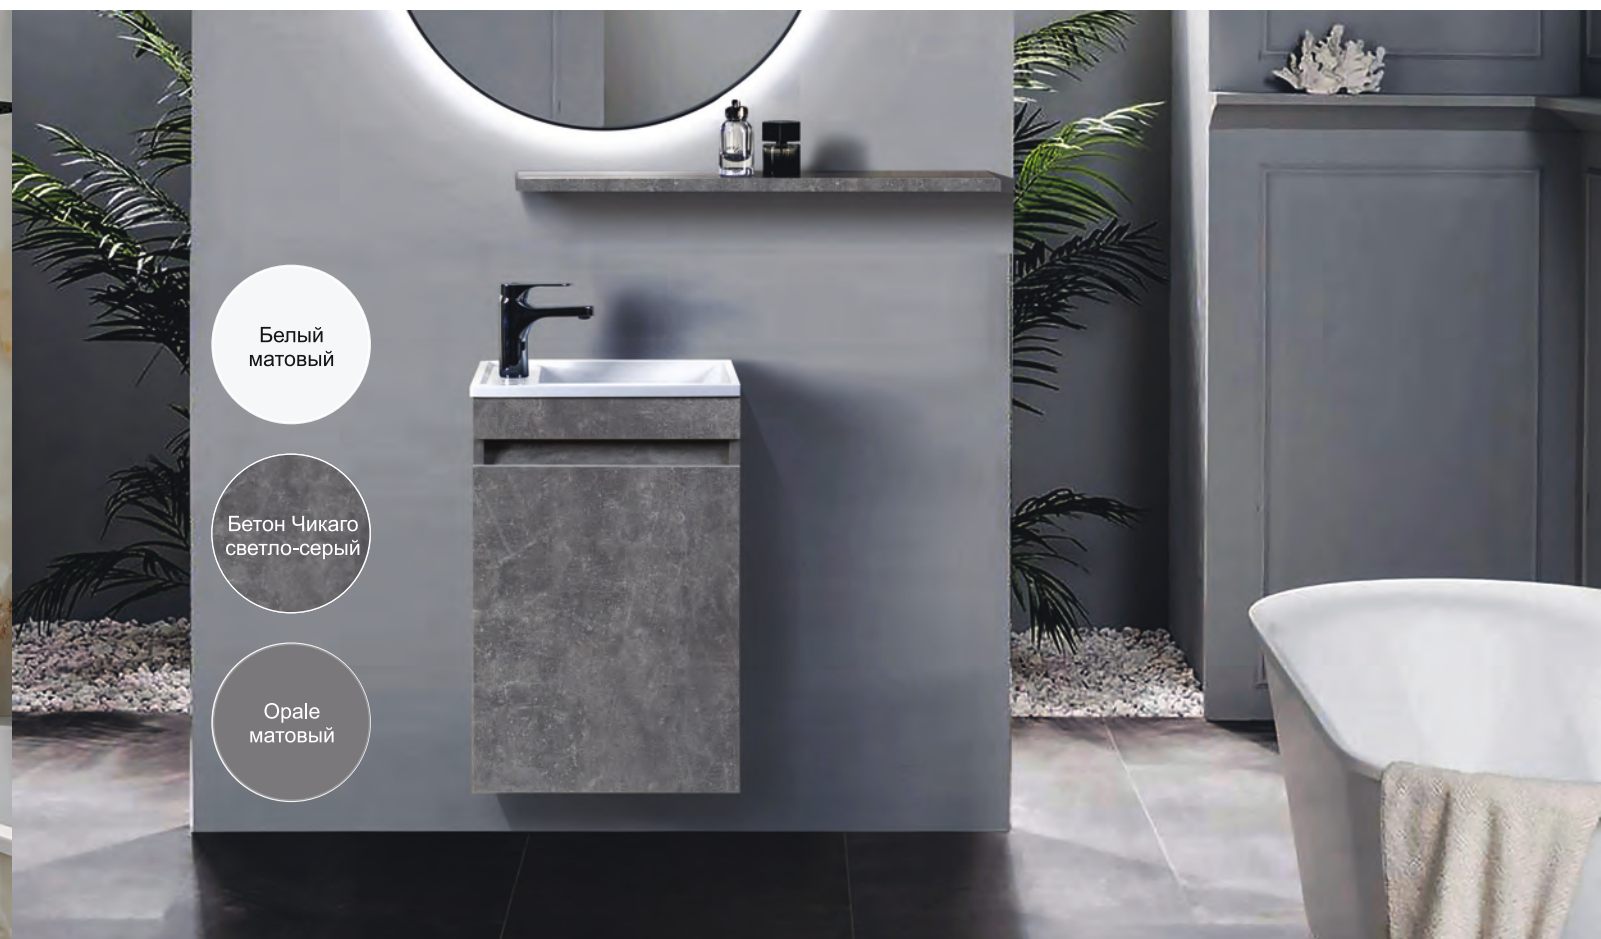

УМЫВАЛЬНИКИ

Токио 800

Токио 800-01, левый

Название	Размеры (ш х г х в, мм)	Материал	Штрихкод
Токио 800	795 x 448 x 155	Composite Titan	4810924288929
Токио 800-01, левый	795 x 448 x 155	Composite Titan	4810924288936