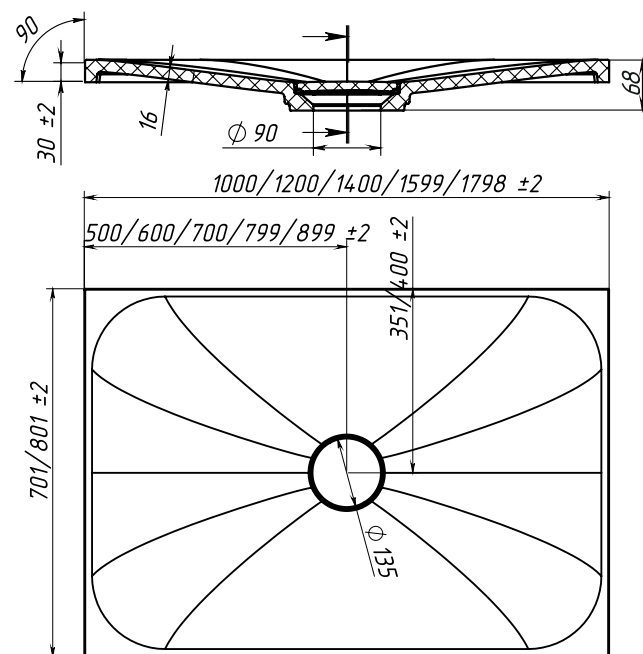

АПОЛЛОН

LUNA

Аполлон 1800 x 800

Аполлон 1200 x 700

Аполлон 1000 x 700

LUNA LU 1600 x 800

LUNA LU 900 x 1200

Название	Размеры (ш x г x в, мм)	Материал	Цвет	Штрихкод
Аполлон 1000 x 700	1000 x 701 x 30	Composite Titan	Белый глянцевый	4810924290342
Аполлон 1200 x 700	1200 x 701 x 30	Composite Titan	Белый глянцевый	4810924290359
Аполлон 1400 x 800	1400 x 801 x 30	Composite Titan	Белый глянцевый	4810924290366
Аполлон 1600 x 800	1599 x 801 x 30	Composite Titan	Белый глянцевый	4810924290373
Аполлон 1800 x 800	1798 x 801 x 30	Composite Titan	Белый глянцевый	4810924290380