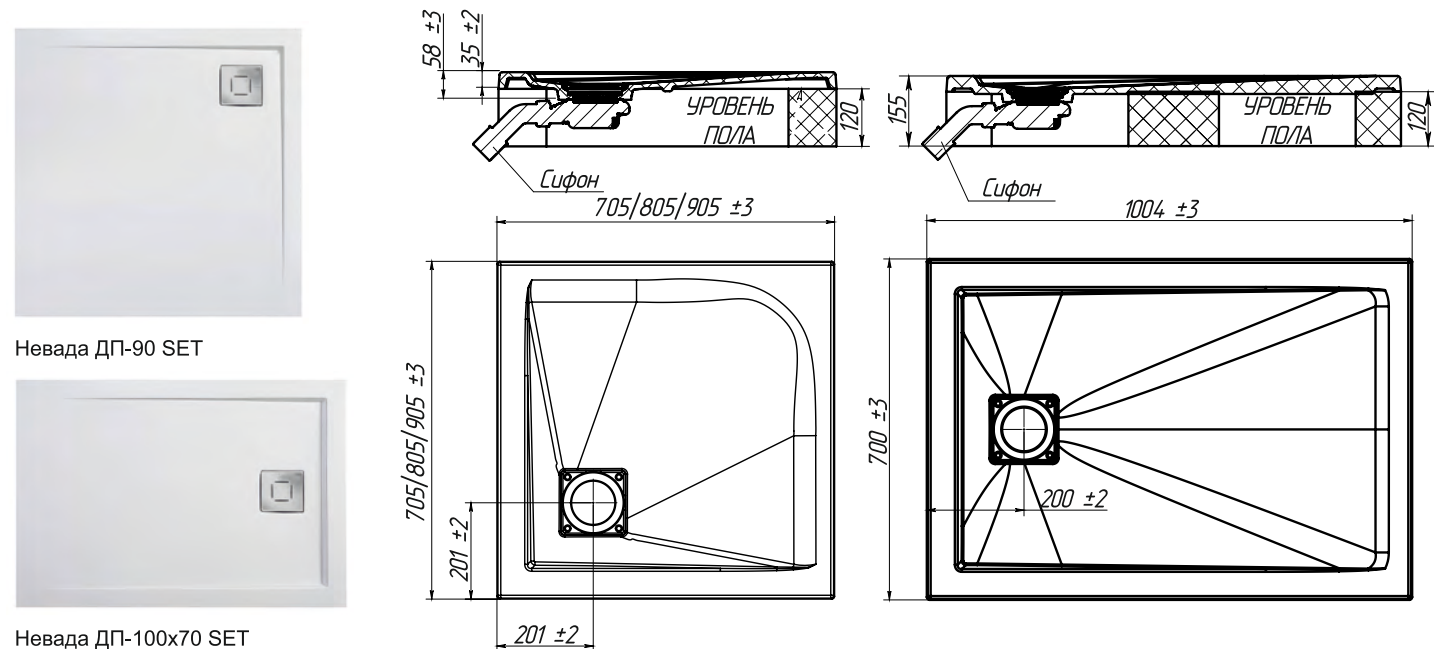

НЕВАДА

Невада ДП-90 SET

Невада ДП-100x70 SET