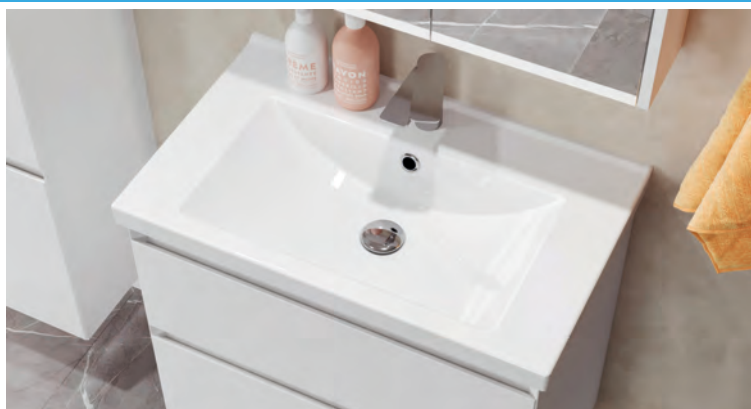

ТУМБЫ

Название	Размеры (ш х г х в, мм)	Материал	Цвет	Штрихкод
Тобаго 60	605 x 435 x 127	Фаянс	Белый глянцевый	4810531137689
Тобаго 70	705 x 435 x 127	Фаянс	Белый глянцевый	4810531157786
Тобаго 80	805 x 435 x 127	Фаянс	Белый глянцевый	4810531137696

Название	Размеры (ш х г х в, мм)	Цвет	Штрихкод
Киото Н 60-02	570 x 413 x 825	Белый глянцевый	4810924292933
Киото Н 70-02	665 x 413 x 825	Белый глянцевый	4810924292940
Киото Н 80-02	765 x 413 x 825	Белый глянцевый	4810924292957
Киото НП 60-02	570 x 413 x 590	Белый глянцевый	4810924292964
Киото НП 70-02	665 x 413 x 590	Белый глянцевый	4810924292971
Киото НП 80-02	765 x 413 x 590	Белый глянцевый	4810924292988