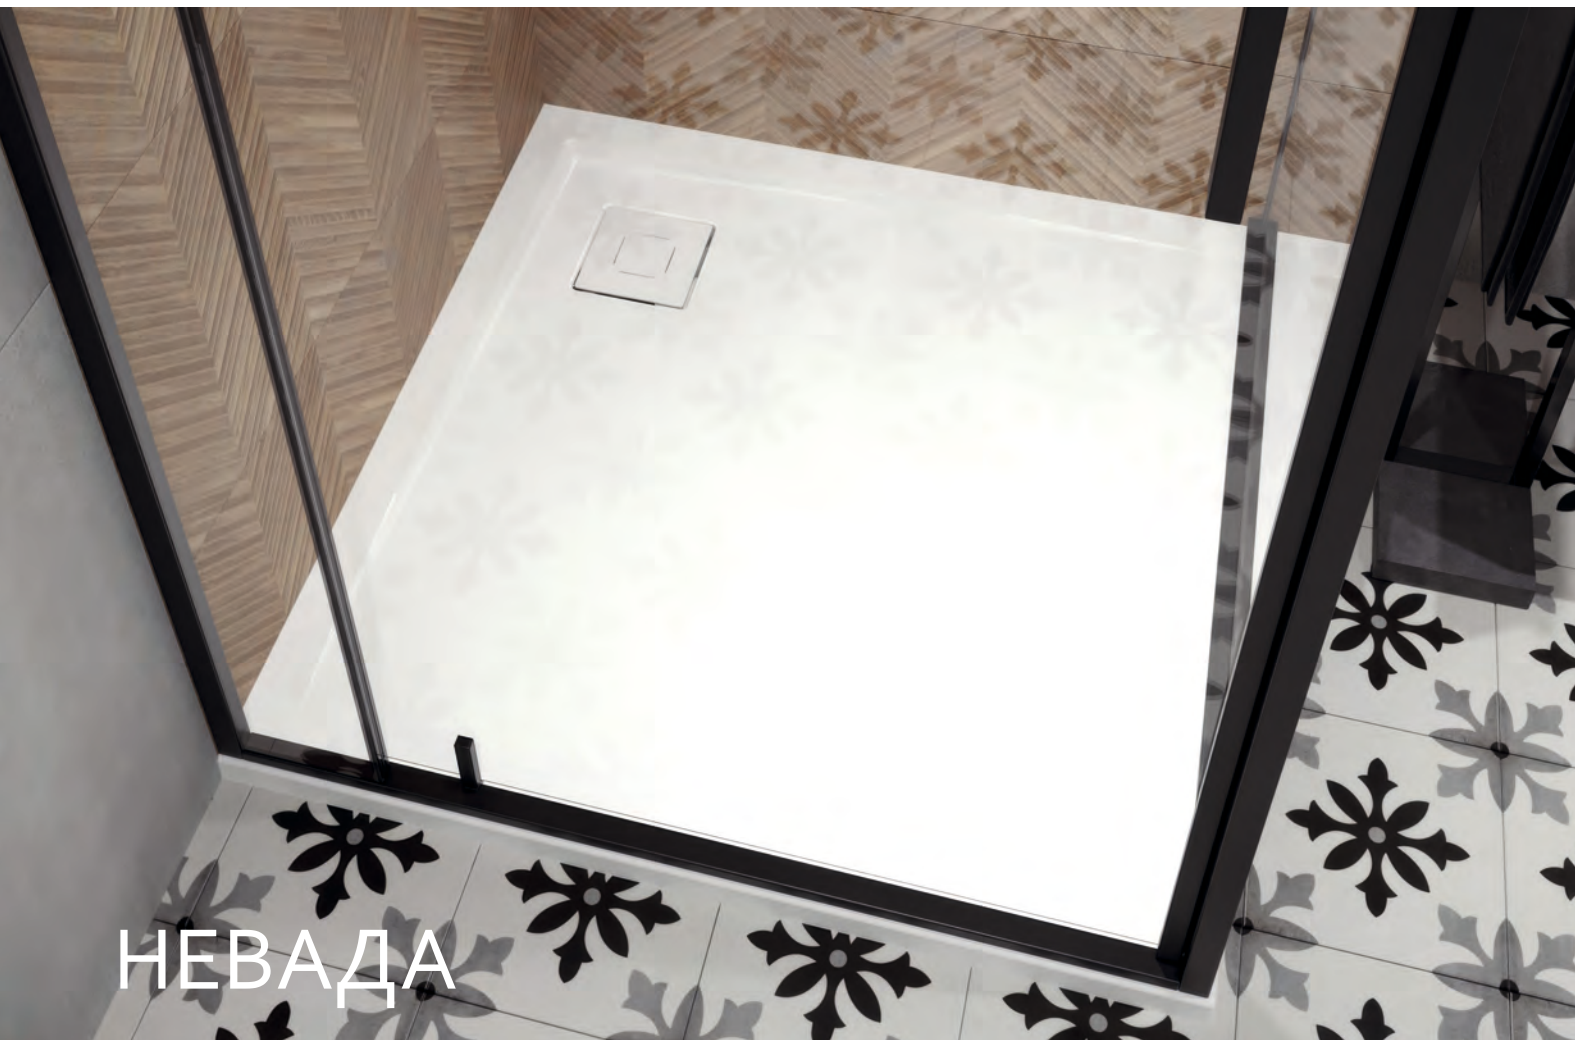

Название	Размеры (ш x г x в, мм)	Материал	Цвет	Штрихкод	Название	Размеры (ш x г x в, мм)	Материал	Цвет	Штрихкод
Невада ДП-70 SET	705 x 705 x 35	Composite Titan	Белый глянцевый	4810924274014	Опера ДП-90 SET	903 x 903 x 79	Composite Titan	Белый глянцевый	4810924274069
Невада ДП-80 SET	805 x 805 x 35	Composite Titan	Белый глянцевый	4810924274021	Опера ДП-100 SET	1002 x 1002 x 79	Composite Titan	Белый глянцевый	4810924274045
Невада ДП-90 SET	905 x 905 x 35	Composite Titan	Белый глянцевый	4810924274038	Опера ДП-130 SET	1300 x 853 x 86	Composite Titan	Белый глянцевый	4810924274052
Невада ДП-100x70 SET	1004 x 700 x 58	Composite Titan	Белый глянцевый	4810924274007	Опера ДПУ-90 SET	905 x 905 x 84	Composite Titan	Белый глянцевый	4810924274083
					Опера ДПУ-100 SET	948 x 948 x 70	Composite Titan	Белый глянцевый	4810924274076