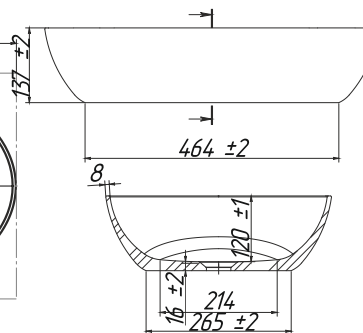

Турин 540 Эллипс

Турин 540 Прямоугольник

Турин 560 Овал

Турин 610 Эллипс

Турин 410 Круг

Название	Размеры (ш х г х в, мм)	Материал	Цвет	Штрихкод
Турин 410 Круг	413 x 413 x 137	Composite Titan	Белый глянцевый	4810924282873
Турин 540 Эллипс	542 x 383 x 137	Composite Titan	Белый глянцевый	4810924282897
Турин 540 Прямоугольник	542 x 382 x 137	Composite Titan	Белый глянцевый	4810924282880
Турин 560 Овал	562 x 364 x 137	Composite Titan	Белый глянцевый	4810924282903
Турин 610 Эллипс	611 x 413 x 137	Composite Titan	Белый глянцевый	4810924282910
Турин 410 Круг	413 x 413 x 137	Solid Surface	Белый глянцевый	4810924284242
Турин 540 Эллипс	542 x 383 x 137	Solid Surface	Белый глянцевый	4810924284266
Турин 540 Прямоугольник	542 x 382 x 137	Solid Surface	Белый глянцевый	4810924284259
Турин 560 Овал	562 x 364 x 137	Solid Surface	Белый глянцевый	4810924284273
Турин 610 Эллипс	611 x 413 x 137	Solid Surface	Белый глянцевый	4810924284280