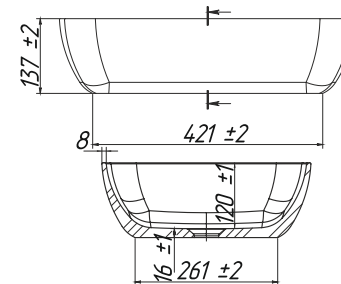

Турин 560 Овал