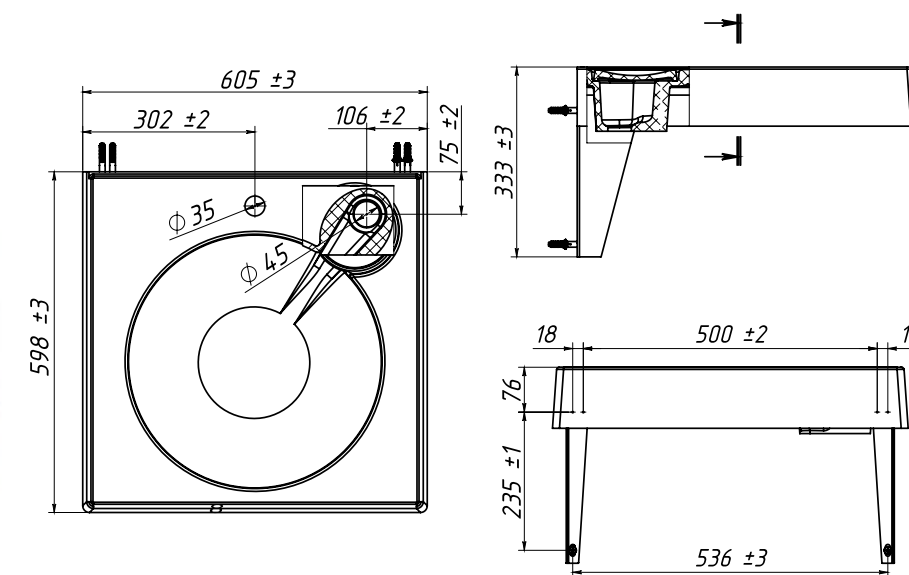

Название	Размеры (ш х г х в, мм)	Материал	Цвет	Штрихкод	Название	Размеры (ш х г х в, мм)	Материал	Цвет	Штрихкод
IDEA-SET IDS-600	594 x 594 x 90	Composite Titan	Белый глянцевый	4810924254665	Grail GR 60*60 SET	605 x 598 x 104	Composite Titan	Белый глянцевый	4810924259653