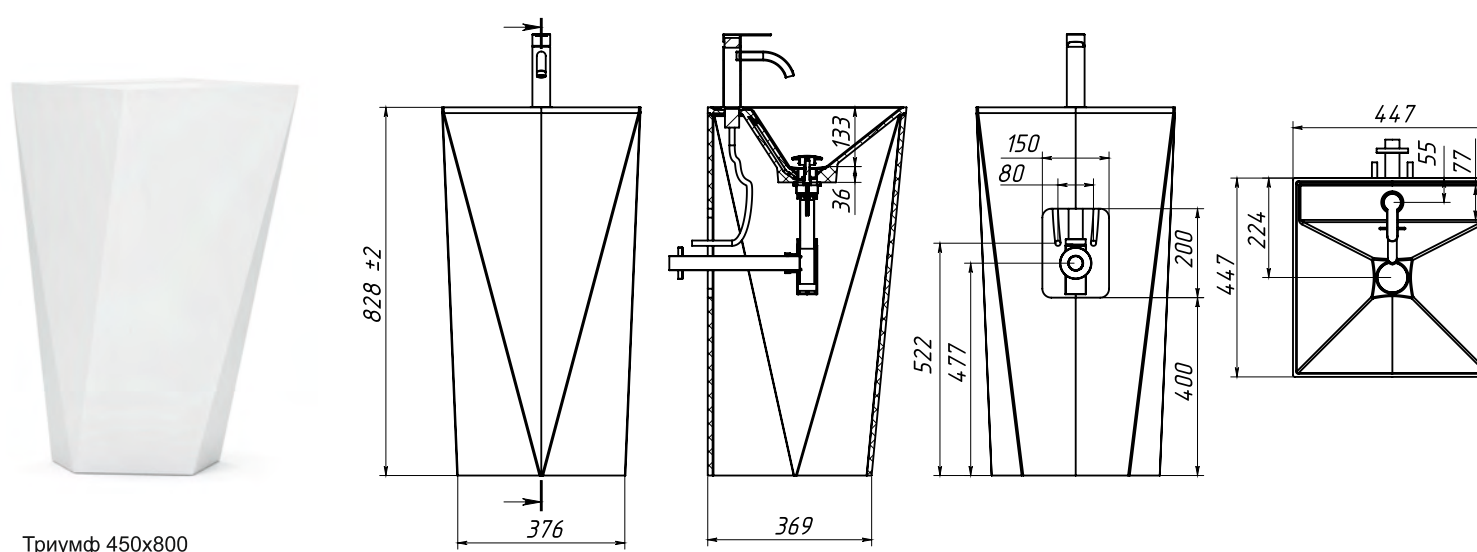

Триумф 450x800

Название	Размеры (ш х г х в, мм)	Материал	Цвет	Штрихкод	Название	Размеры (ш х г х в, мм)	Материал	Цвет	Штрихкод
Осло 450x800	451 x 451 x 849	Solid surface	Белый матовый	4810924287267	Триумф 450x800	447 x 447 x 828	Solid surface	Белый матовый	4810924290441