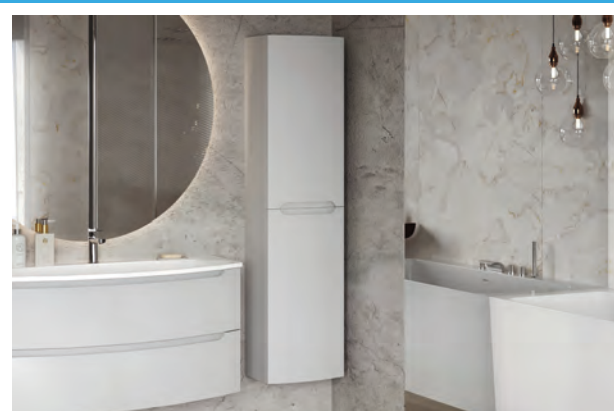

Название	Размеры (ш х г х в, мм)	Цвет	Штрихкод
Ганновер ПН 30	294 x 211 x 1500	Белый глянцевый	4810924282514
Ганновер ПН 40	402 x 281 x 1600	Белый глянцевый	4810924285843

УМЫВАЛЬНИКИ

Название	Размеры (ш х г х в, мм)	Материал	Штрихкод
Бари 600	598 x 457 x 159	Composite Titan	4810924260420
Бари 800	796 x 459 x 159	Composite Titan	4810924260123
Бари 1000	995 x 488 x 159	Composite Titan	4810924259783
Бари 1200	1200 x 489 x 159	Composite Titan	4810924260130
Ганновер 800	797 x 450 x 154	Composite Titan	4810924288592
Ганновер 900	894 x 485 x 160	Composite Titan	4810924288608
Ганновер 1000	995 x 486 x 159	Composite Titan	4810924288561
Ганновер 1100	1091 x 485 x 159	Composite Titan	4810924288578
Ганновер 1200	1198 x 501 x 154	Composite Titan	4810924288585