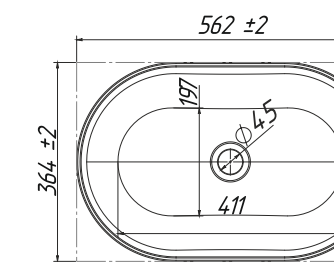

Турин 610 Эллипс