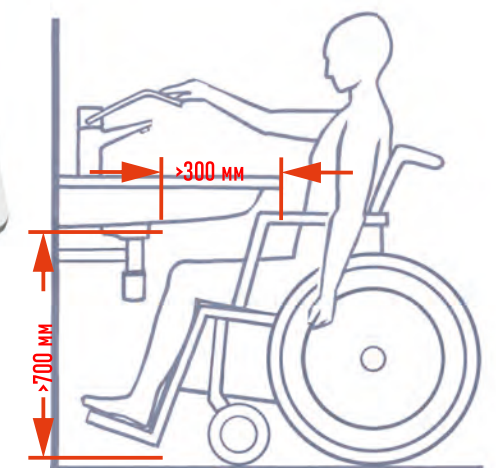

Рекомендованная высота верхнего края раковины - 850 мм от уровня пола с минимальным свободным пространством 300 мм на высоте 700 мм под раковиной для обеспечения лёгкого доступа лицам передвигающимся на инвалидном кресле.