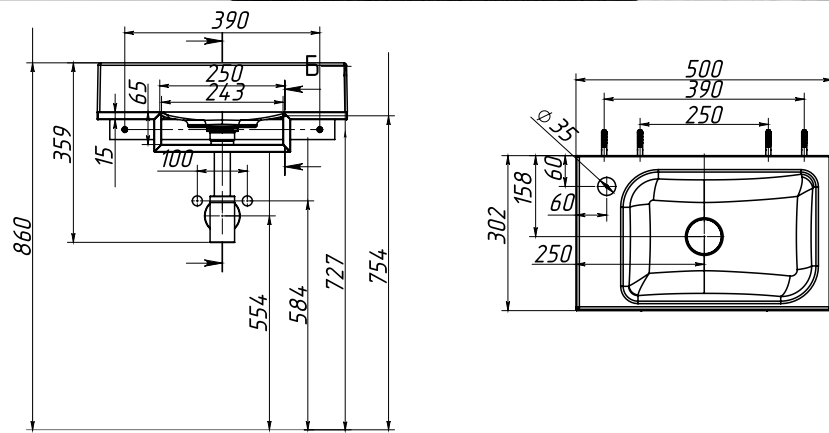

BRG 51-01
Белый кварц

KSD 4945
Олово светлосерый

SG-REC-6050
Черный

Амьен АМ 4540
Белый кварц

Название	Размеры (ш x г x в, мм)	Цвет	Штрихкод
Мини-1	403 x 262 x 379	Черный сифон / принт	4810924278760
Мини-2	403 x 262 x 354	Черный сифон / принт	4810924278777
Мини-3	403 x 262 x 379	Белый / Хром	4810924278784
Мини-4	403 x 262 x 354	Белый / Хром	4810924278791
Темпо-1, правый	500 x 302 x 359	Черный / принт	4810924280121
Темпо-1, левый	500 x 302 x 359	Черный / принт	4810924280138
Темпо-2, правый	500 x 302 x 359	Черный / принт	4810924280145
Темпо-2, левый	500 x 302 x 359	Черный / принт	4810924280152
Темпо-3, правый	500 x 302 x 359	Белый / Хром	4810924280169
Темпо-3, левый	500 x 302 x 359	Белый / Хром	4810924280176
Темпо-4, правый	500 x 302 x 359	Белый / Хром	4810924280183
Темпо-4, левый	500 x 302 x 359	Белый / Хром	4810924280190