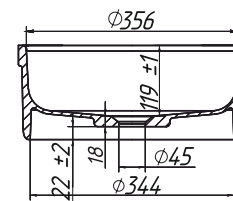

Нотки Востока в дизайне нового умывальника Дубай. Округлая лаконичная форма, символизирующая распутившийся лотос, белоснежный цвет, гладкая и блестящая поверхность впечатляет своей элегантной и продуманной простотой. Гармонично сочетается с высоким смесителем или смесителем встроенными в стену.

Воплотите в жизнь самую смелую дизайнерскую задумку с коллекцией Колизей. Эстетическая привлекательность умывальников Колизей достигается за счет вертикальных узоров на внешней поверхности изделий, напоминающих стены Колизея.

Название	Размеры (ш x г x в, мм)	Материал	Цвет	Штрихкод	Название	Размеры (ш x г x в, мм)	Материал	Цвет	Штрихкод
Дубай 480	481 x 327 x 124	Composite Titan	Белый глянцевый	4810924279026	Колизей 380	383 x 383 x 159	Composite Titan	Белый глянцевый	4810924281890
Дубай 570	572 x 411 x 149	Composite Titan	Белый глянцевый	4810924279033	Колизей 550	554 x 354 x 159	Composite Titan	Белый глянцевый	4810924281906
Дубай 480	481 x 327 x 124	Solid Surface	Белый матовый	4810924280978	Колизей 380	383 x 383 x 159	Solid Surface	Белый матовый	4810924284792
Дубай 570	572 x 411 x 149	Solid Surface	Белый матовый	4810924284235	Колизей 550	554 x 354 x 159	Solid Surface	Белый матовый	4810924290458