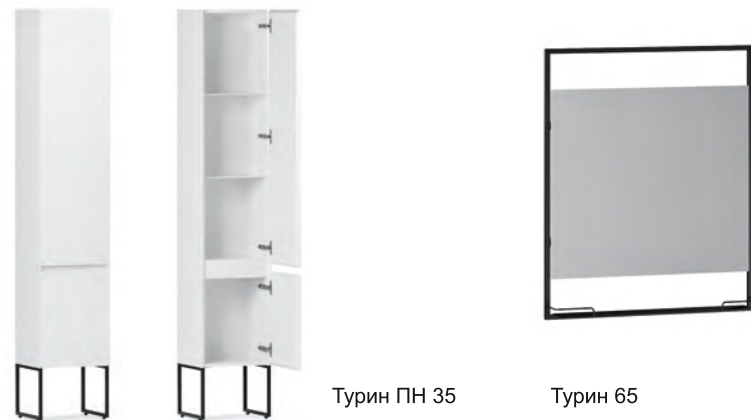

ШКАФЫ / ЗЕРКАЛА

Тури́н ПН 35

Тури́н 65