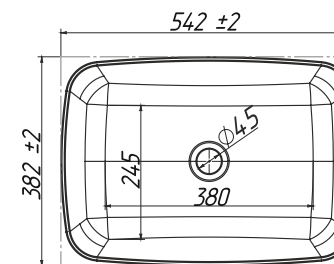

Турин 560 Овал