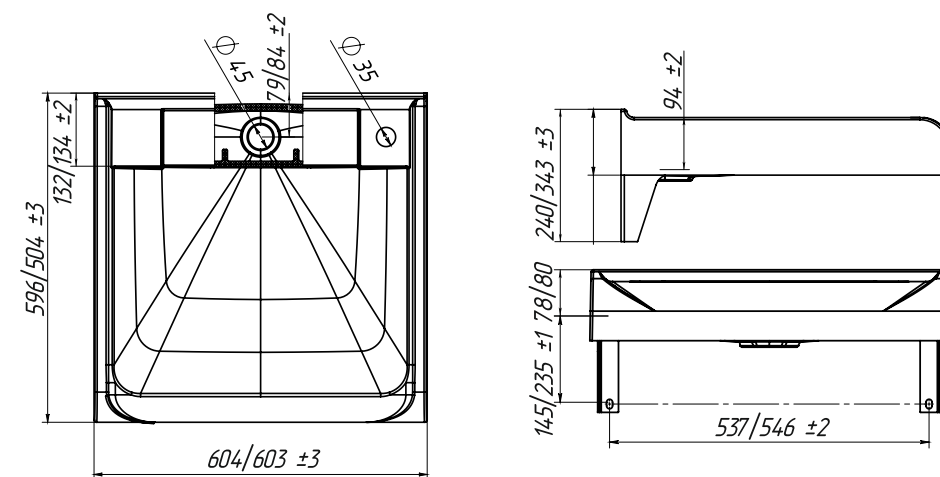

Название	Размеры (ш х г х в, мм)	Материал	Цвет	Штрихкод	Название	Размеры (ш х г х в, мм)	Материал	Цвет	Штрихкод
Vortex VR 50 x 60 SET	514 x 601 x 99	Composite Titan	Белый глянцевый	4810924259691	Эврика ЭВ-600	604 x 596 x 121	Composite Titan	Белый глянцевый	4810924230881
Vortex VR 60 x 50 SET	605 x 512 x 99	Composite Titan	Белый глянцевый	4810924260147	Эврика 60x50	603 x 504 x 118	Composite Titan	Белый глянцевый	4810924260574
Vortex VR 60 x 60 SET	605 x 598 x 99	Composite Titan	Белый глянцевый	4810924259677