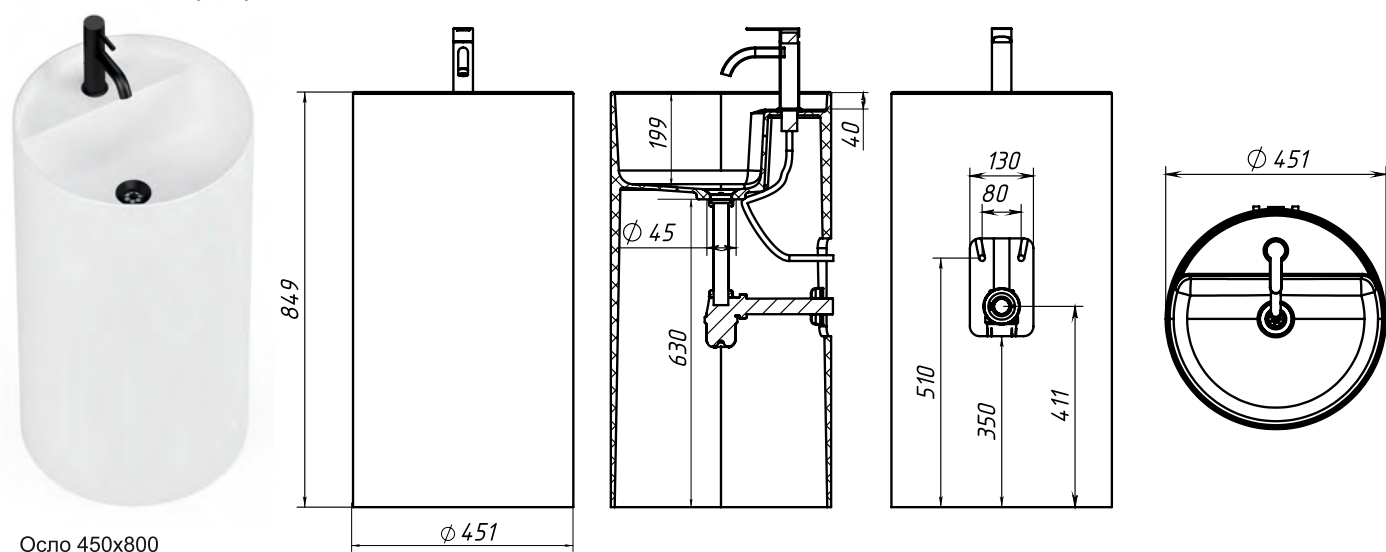

Осло 450x800