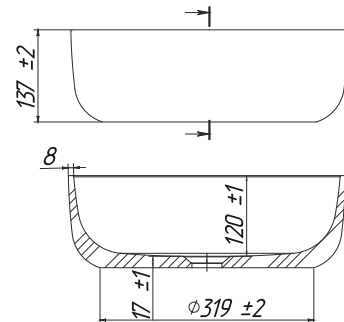

Турин 540 Эллипс

Турин 540 Прямоугольник

Турин 560 Овал

Турин 610 Эллипс

Турин 410 Круг

Название	Размеры (ш х г х в, мм)	Материал	Цвет	Штрихкод
Турин 410 Круг	413 x 413 x 137	Composite Titan	Белый глянцевый	4810924282873
Турин 540 Эллипс	542 x 383 x 137	Composite Titan	Белый глянцевый	4810924282897
Турин 540 Прямоугольник	542 x 382 x 137	Composite Titan	Белый глянцевый	4810924282880
Турин 560 Овал	562 x 364 x 137	Composite Titan	Белый глянцевый	4810924282903
Турин 610 Эллипс	611 x 413 x 137	Composite Titan	Белый глянцевый	4810924282910
Турин 410 Круг	413 x 413 x 137	Solid Surface	Белый глянцевый	4810924284242
Турин 540 Эллипс	542 x 383 x 137	Solid Surface	Белый глянцевый	4810924284266
Турин 540 Прямоугольник	542 x 382 x 137	Solid Surface	Белый глянцевый	4810924284259
Турин 560 Овал	562 x 364 x 137	Solid Surface	Белый глянцевый	4810924284273
Турин 610 Эллипс	611 x 413 x 137	Solid Surface	Белый глянцевый	4810924284280