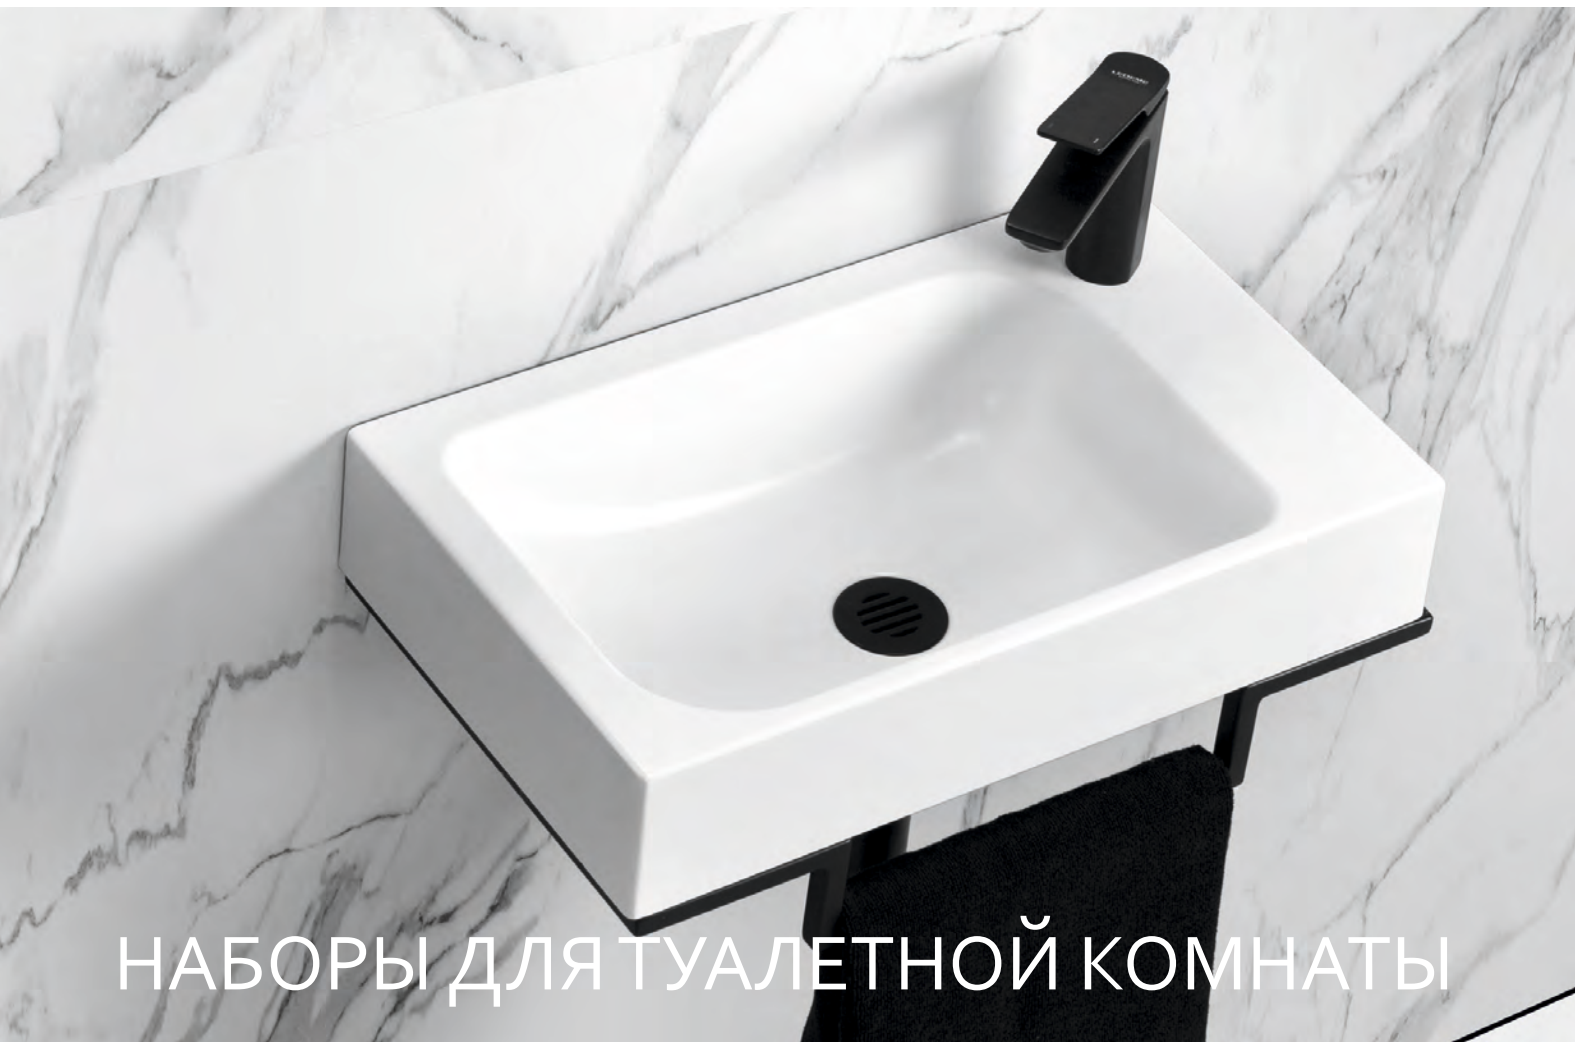

Название	Размеры (ш x г x в, мм)	Цвет	Штрихкод
Мини-1	403 x 262 x 379	Черный сифон / принт	4810924278760
Мини-2	403 x 262 x 354	Черный сифон / принт	4810924278777
Мини-3	403 x 262 x 379	Белый / Хром	4810924278784
Мини-4	403 x 262 x 354	Белый / Хром	4810924278791
Темпо-1, правый	500 x 302 x 359	Черный / принт	4810924280121
Темпо-1, левый	500 x 302 x 359	Черный / принт	4810924280138
Темпо-2, правый	500 x 302 x 359	Черный / принт	4810924280145
Темпо-2, левый	500 x 302 x 359	Черный / принт	4810924280152
Темпо-3, правый	500 x 302 x 359	Белый / Хром	4810924280169
Темпо-3, левый	500 x 302 x 359	Белый / Хром	4810924280176
Темпо-4, правый	500 x 302 x 359	Белый / Хром	4810924280183
Темпо-4, левый	500 x 302 x 359	Белый / Хром	4810924280190

Главной особенностью зеркальных шкафов коллекции Триумф является использование окрашенного тонкостенного материала. За счет чего достигается легкость зеркальной дверцы. Изделия идеально подойдут для создания стильного и современного интерьера