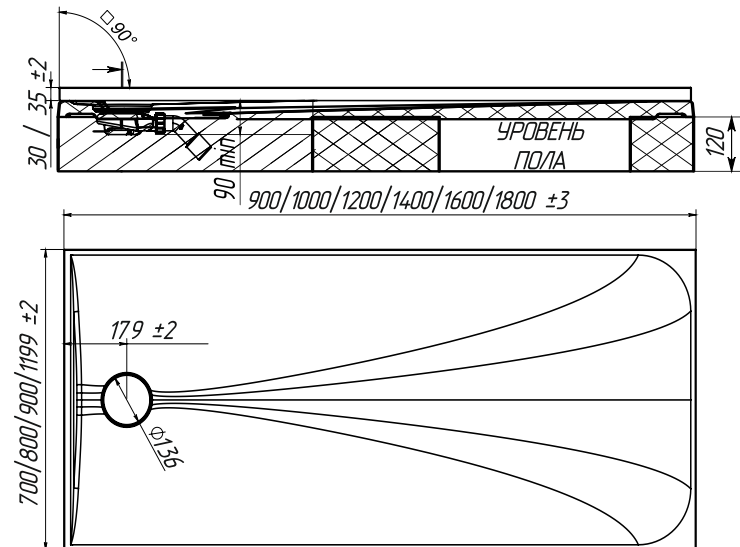

АПОЛЛОН

LUNA

Аполлон 1800 x 800

Аполлон 1200 x 700

Аполлон 1000 x 700

LUNA LU 1600 x 800

LUNA LU 900 x 1200

Название	Размеры (ш x г x в, мм)	Материал	Цвет	Штрихкод
Аполлон 1000 x 700	1000 x 701 x 30	Composite Titan	Белый глянцевый	4810924290342
Аполлон 1200 x 700	1200 x 701 x 30	Composite Titan	Белый глянцевый	4810924290359
Аполлон 1400 x 800	1400 x 801 x 30	Composite Titan	Белый глянцевый	4810924290366
Аполлон 1600 x 800	1599 x 801 x 30	Composite Titan	Белый глянцевый	4810924290373
Аполлон 1800 x 800	1798 x 801 x 30	Composite Titan	Белый глянцевый	4810924290380