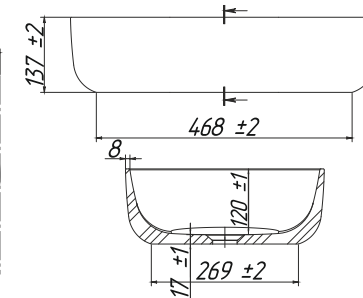

Турин 610 Эллипс