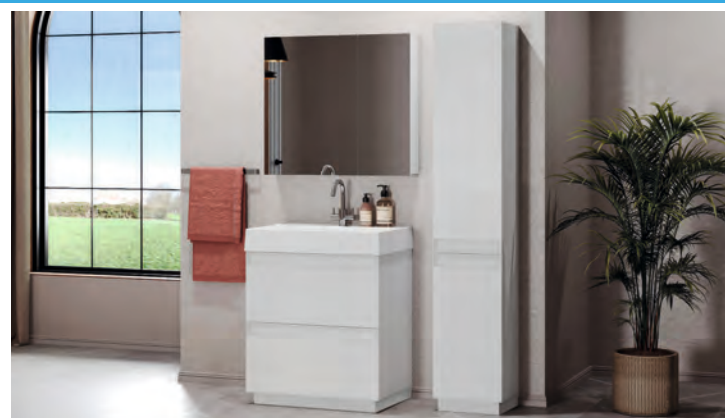

ШКАФЫ

Название	Размеры (ш х г х в, мм)	Цвет	Штрихкод
Базель П 35	312 x 303 x 1863	Белый матовый	4810924283351
Базель П 35	312 x 303 x 1863	Голубой Малахит матовый	4810924283368
Базель П 35	312 x 303 x 1863	Светлый Миндаль матовый	4810924283375

УМЫВАЛЬНИКИ