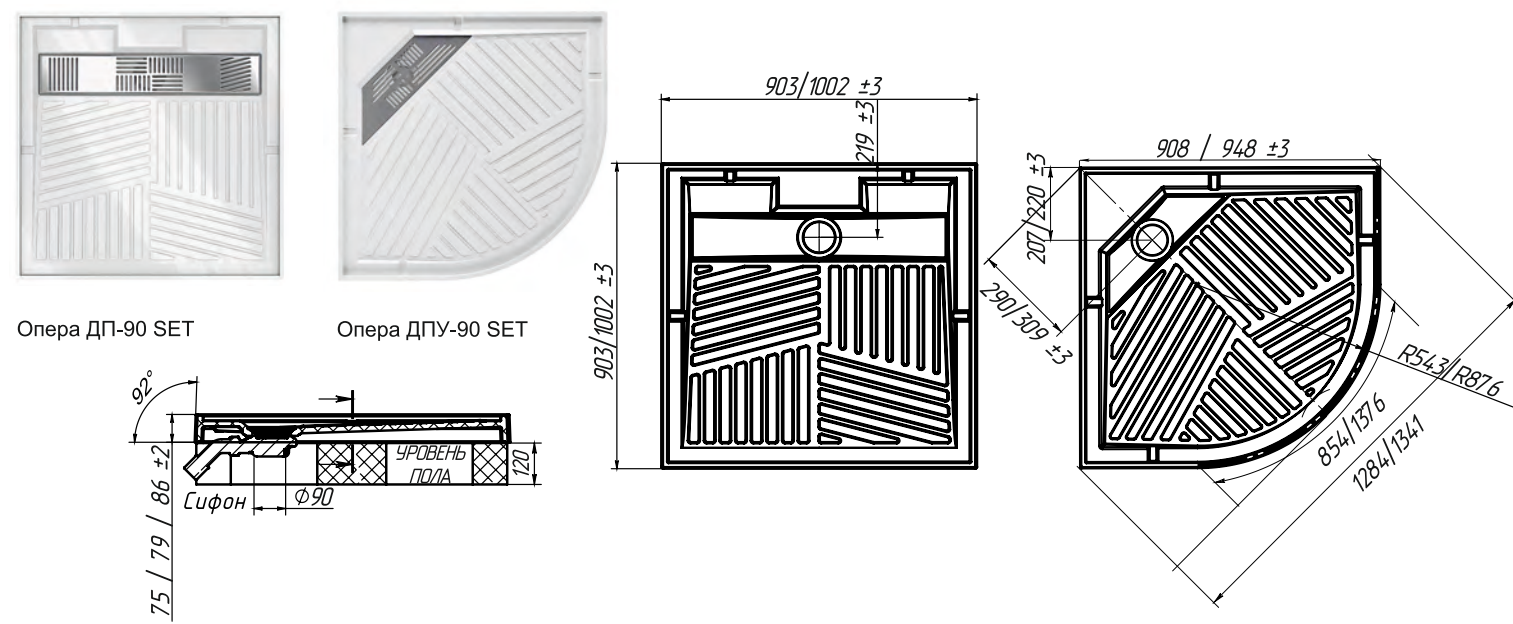

НЕВАДА

ОПЕРА

Невада ДП-90 SET

Невада ДП-100x70 SET

Опера ДП-90 SET

Опера ДПУ-90 SET

Название	Размеры (ш x г x в, мм)	Материал	Цвет	Штрихкод	Название	Размеры (ш x г x в, мм)	Материал	Цвет	Штрихкод
Невада ДП-70 SET	705 x 705 x 35	Composite Titan	Белый глянцевый	4810924274014	Опера ДП-90 SET	903 x 903 x 79	Composite Titan	Белый глянцевый	4810924274069
Невада ДП-80 SET	805 x 805 x 35	Composite Titan	Белый глянцевый	4810924274021	Опера ДП-100 SET	1002 x 1002 x 79	Composite Titan	Белый глянцевый	4810924274045
Невада ДП-90 SET	905 x 905 x 35	Composite Titan	Белый глянцевый	4810924274038	Опера ДП-130 SET	1300 x 853 x 86	Composite Titan	Белый глянцевый	4810924274052
Невада ДП-100x70 SET	1004 x 700 x 58	Composite Titan	Белый глянцевый	4810924274007	Опера ДПУ-90 SET	905 x 905 x 84	Composite Titan	Белый глянцевый	4810924274083
					Опера ДПУ-100 SET	948 x 948 x 70	Composite Titan	Белый глянцевый	4810924274076