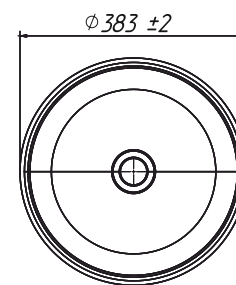

Нотки Востока в дизайне нового умывальника Дубай. Округлая лаконичная форма, символизирующая распутившийся лотос, белоснежный цвет, гладкая и блестящая поверхность впечатляет своей элегантной и продуманной простотой. Гармонично сочетается с высоким смесителем или смесителем встроенными в стену.

Воплотите в жизнь самую смелую дизайнерскую задумку с коллекцией Колизей. Эстетическая привлекательность умывальников Колизей достигается за счет вертикальных узоров на внешней поверхности изделий, напоминающих стены Колизея.

Название	Размеры (ш x г x в, мм)	Материал	Цвет	Штрихкод	Название	Размеры (ш x г x в, мм)	Материал	Цвет	Штрихкод
Дубай 480	481 x 327 x 124	Composite Titan	Белый глянцевый	4810924279026	Колизей 380	383 x 383 x 159	Composite Titan	Белый глянцевый	4810924281890
Дубай 570	572 x 411 x 149	Composite Titan	Белый глянцевый	4810924279033	Колизей 550	554 x 354 x 159	Composite Titan	Белый глянцевый	4810924281906
Дубай 480	481 x 327 x 124	Solid Surface	Белый матовый	4810924280978	Колизей 380	383 x 383 x 159	Solid Surface	Белый матовый	4810924284792
Дубай 570	572 x 411 x 149	Solid Surface	Белый матовый	4810924284235	Колизей 550	554 x 354 x 159	Solid Surface	Белый матовый	4810924290458