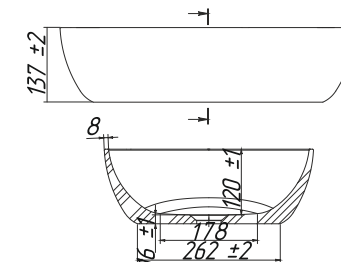

Турин 540 Прямоугольник