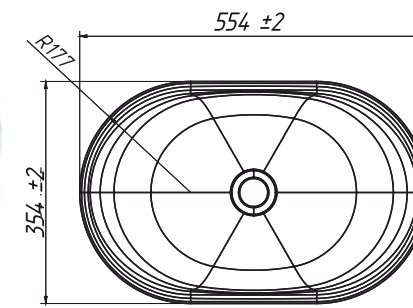

Дубай 480
Composite Titan

Колизей 380 Круг

Колизей 550 Овал

Название	Размеры (ш x г x в, мм)	Материал	Цвет	Штрихкод	Название	Размеры (ш x г x в, мм)	Материал	Цвет	Штрихкод
Дубай 480	481 x 327 x 124	Composite Titan	Белый глянцевый	4810924279026	Колизей 380	383 x 383 x 159	Composite Titan	Белый глянцевый	4810924281890
Дубай 570	572 x 411 x 149	Composite Titan	Белый глянцевый	4810924279033	Колизей 550	554 x 354 x 159	Composite Titan	Белый глянцевый	4810924281906
Дубай 480	481 x 327 x 124	Solid Surface	Белый матовый	4810924280978	Колизей 380	383 x 383 x 159	Solid Surface	Белый матовый	4810924284792
Дубай 570	572 x 411 x 149	Solid Surface	Белый матовый	4810924284235	Колизей 550	554 x 354 x 159	Solid Surface	Белый матовый	4810924290458