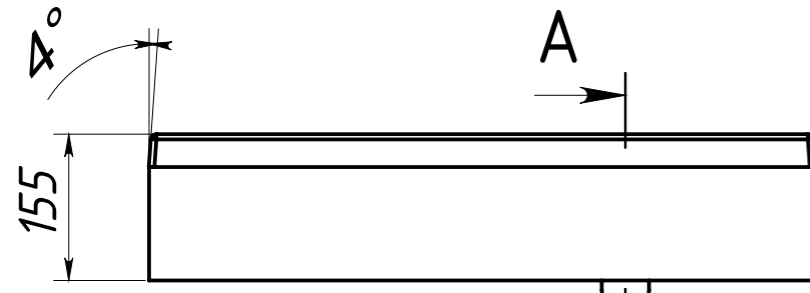

A-A 1 : 4

ВЕС - 17 кг  
 МАТЕРИАЛ - COMPOSITE-TITAN  
 Рекомендуемый сифон - Alcadrain A491CR  
 или Viega Temporex Plus 578916

Инв. N подл.	Подп. и дата	Взаим. инв. N	Инв. N дубл.	Подп. и дата

Изм	Лист	N докум	Подп.	Дата