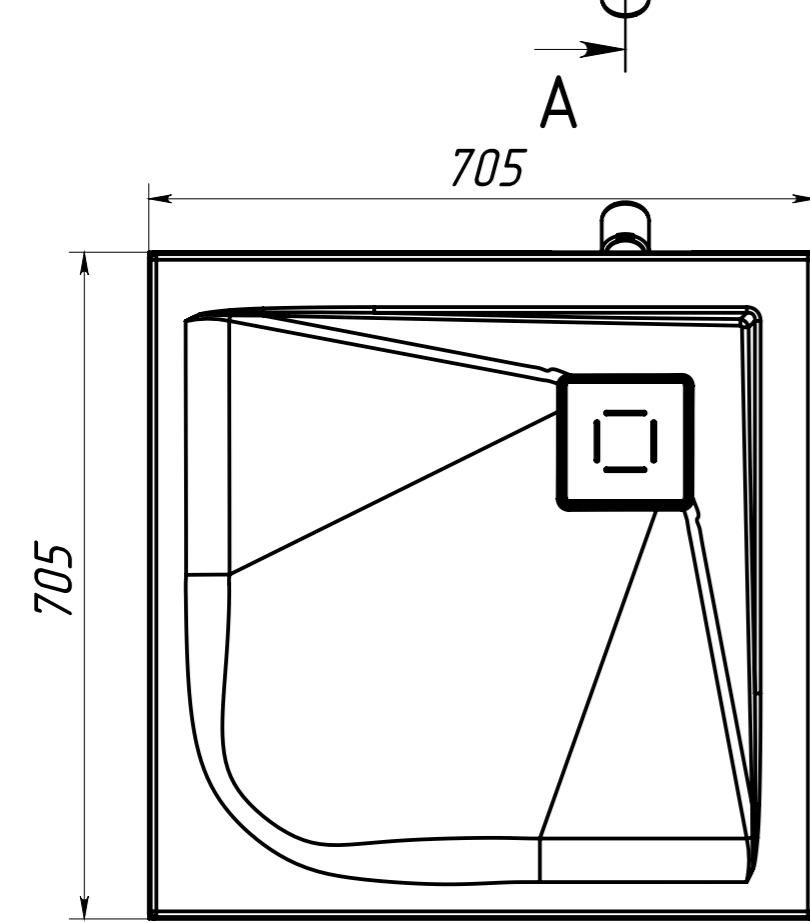

A-A 1 : 4

ВЕС - 17 кг  
 МАТЕРИАЛ - COMPOSITE-TITAN  
 Рекомендуемый сифон - Alcadrain A491CR  
 или Viega Temporex Plus 578916

Инв. N подл.	Подп. и дата	Взаим. инв. N	Инв. N дубл.	Подп. и дата

Изм	Лист	N докум	Подп.	Дата