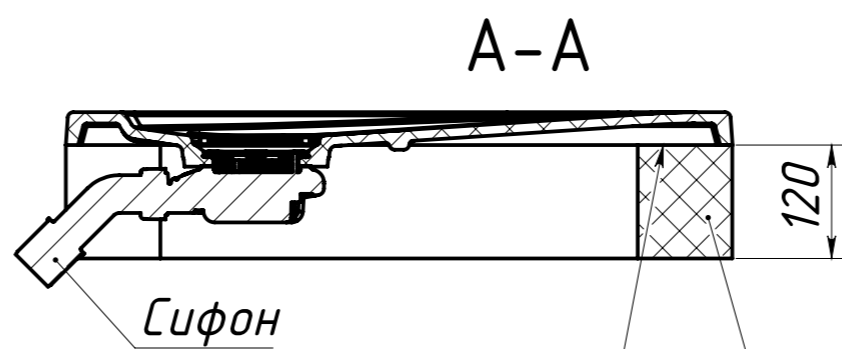

Установить на плиточный клей

Основание