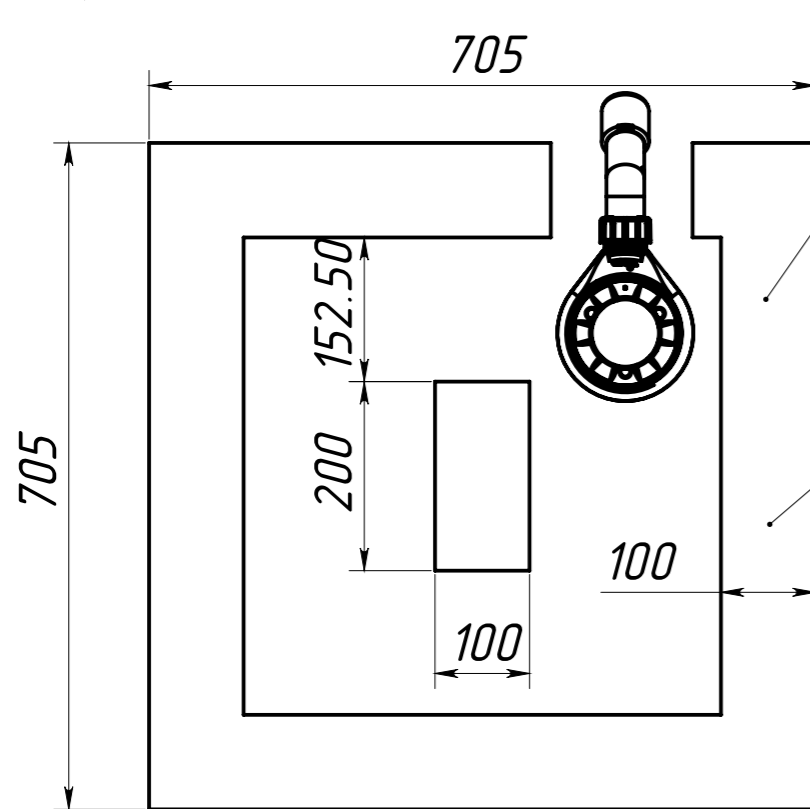

A-A 1 : 4

ВЕС - 17 кг  
 МАТЕРИАЛ - COMPOSITE-TITAN  
 Рекомендуемый сифон - Alcadrain A491CR  
 или Viega Temporex Plus 578916

Инв. N подл.	Подп. и дата	Взаим. инв. N	Инв. N дубл.	Подп. и дата

Изм	Лист	N докум	Подп.	Дата