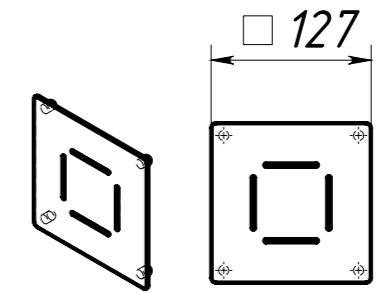

Пластина в комплект не входит.