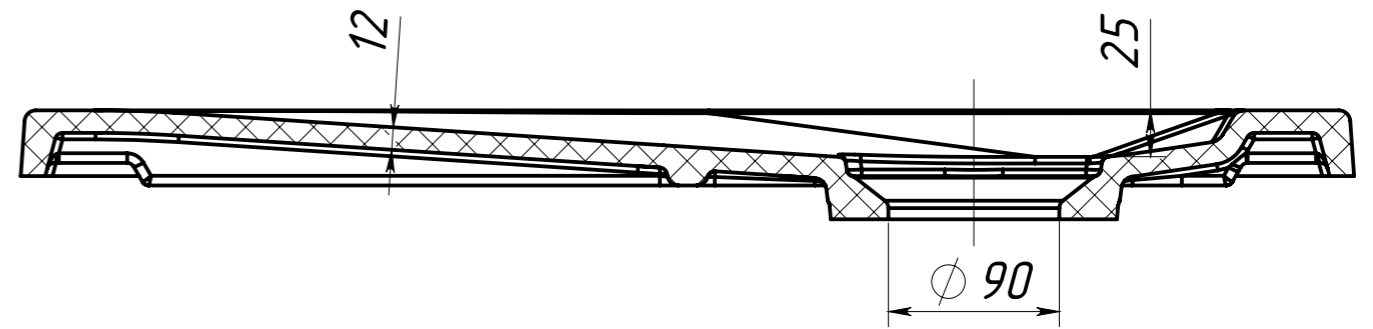

A-A 1 : 4

ВЕС - 17 кг  
 МАТЕРИАЛ - COMPOSITE-TITAN  
 Рекомендуемый сифон - Alcadrain A491CR  
 или Viega Temporex Plus 578916

Инв. N подл.	Подп. и дата	Взаим. инв. N	Инв. N дубл.	Подп. и дата

Изм	Лист	N докум	Подп.	Дата