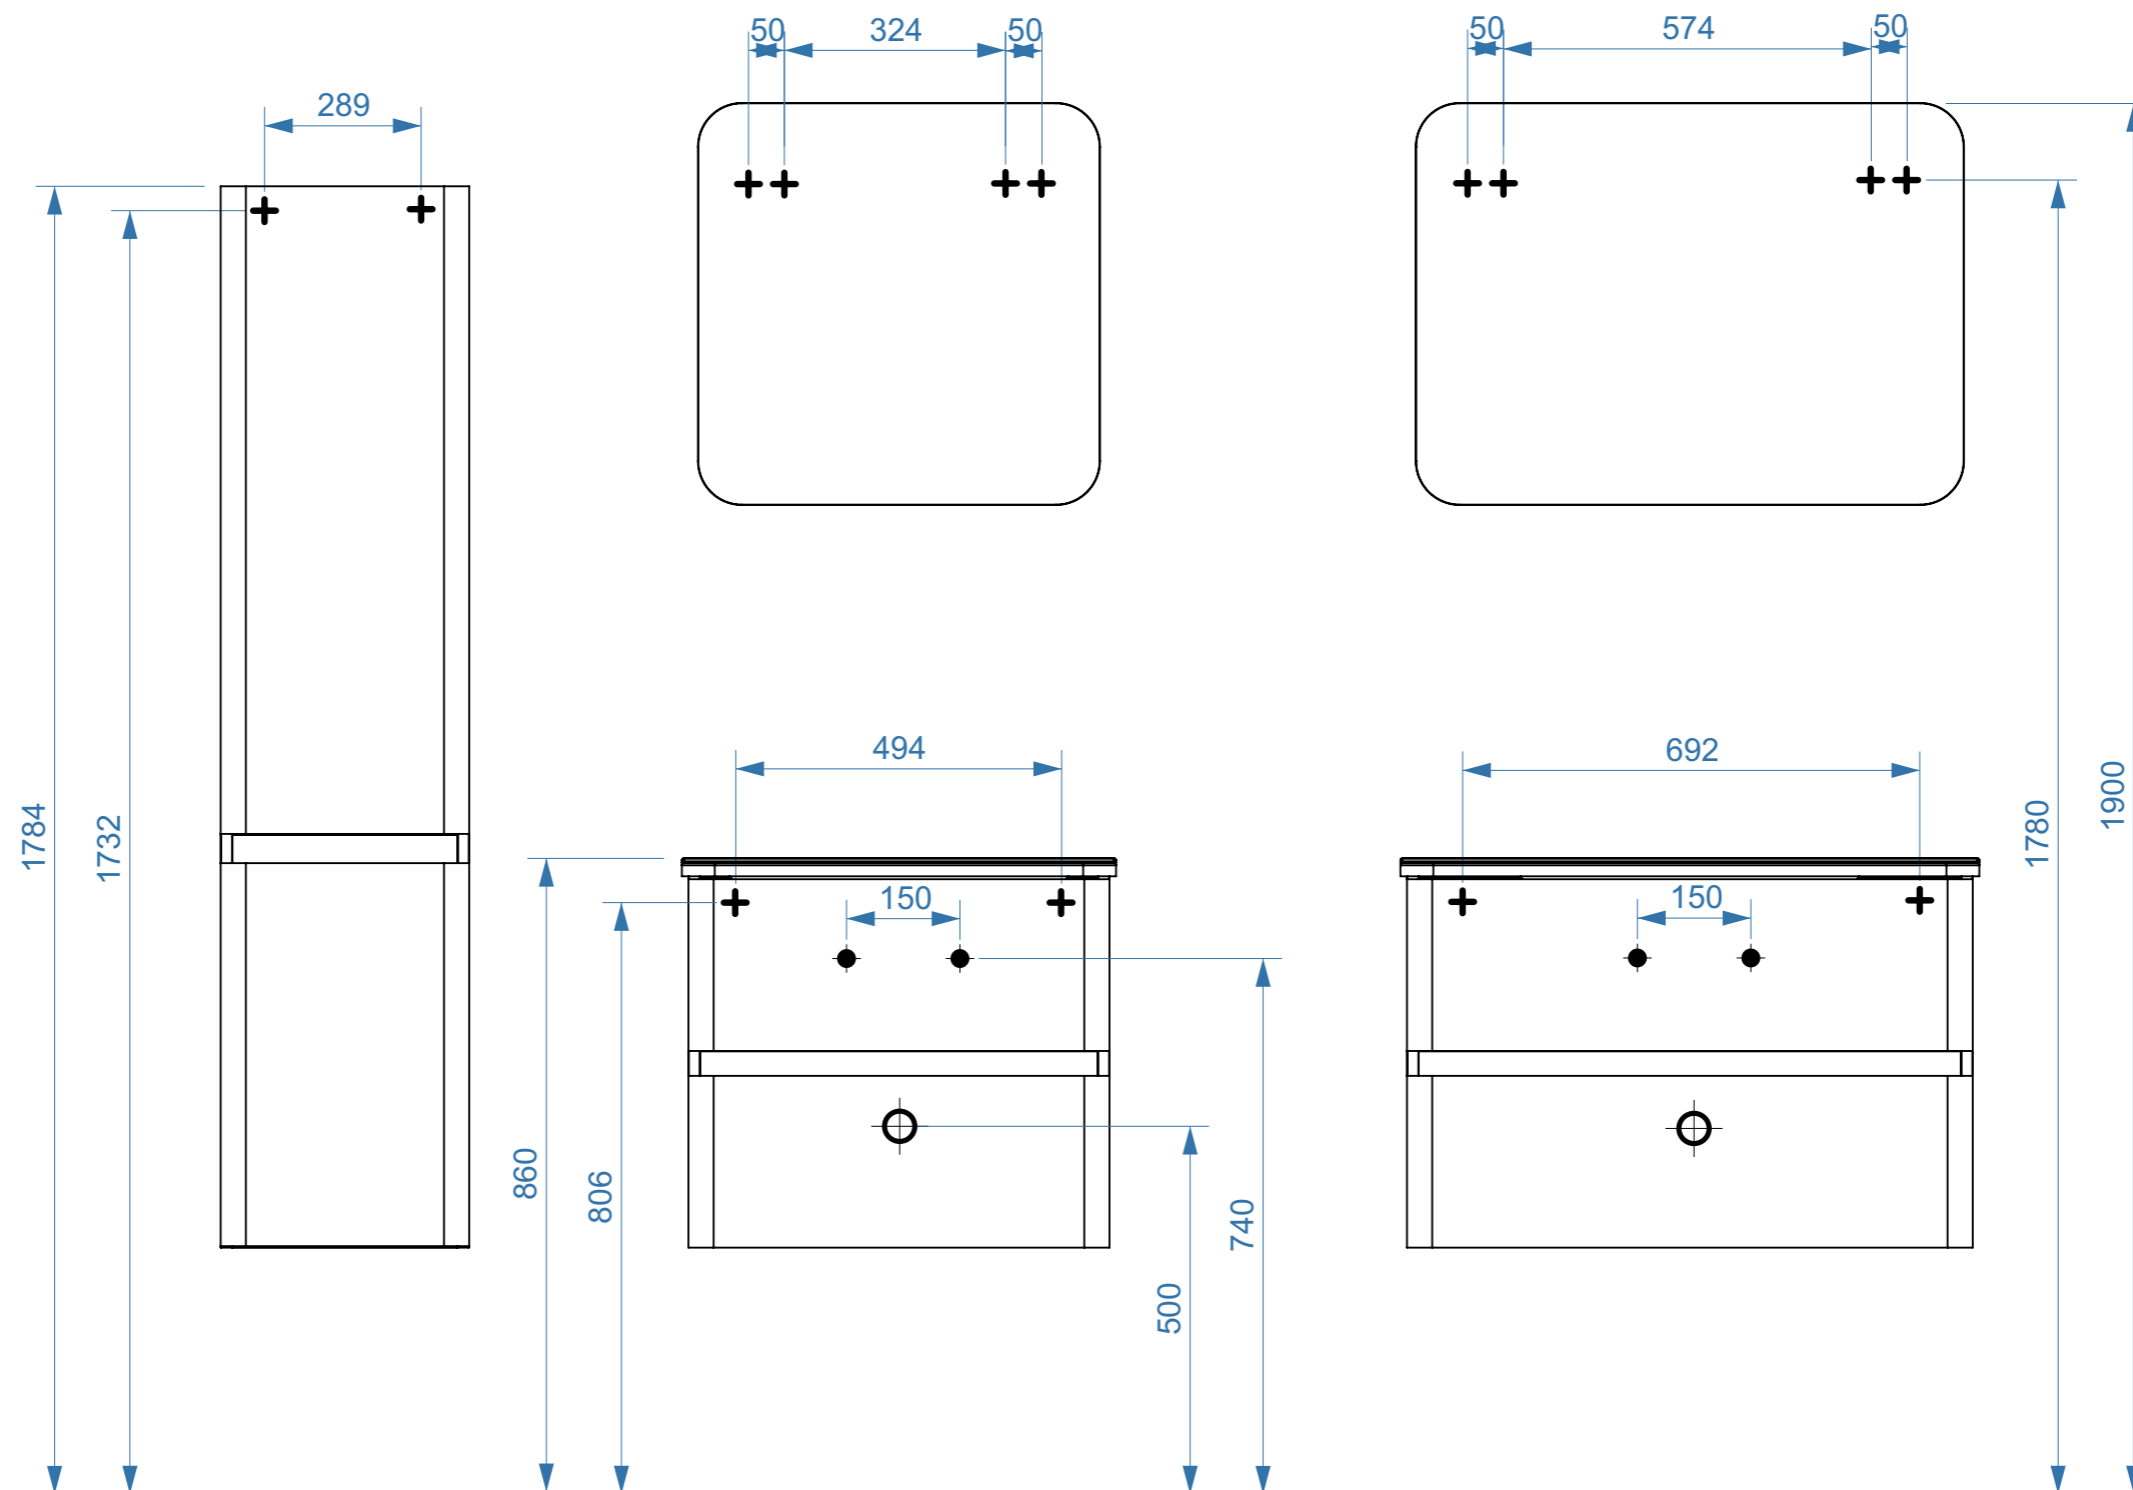

ТЕРРА-ЛАЙТ 600

ТЕРРА-ЛАЙТ 800

- вывод труб водоснабжения
- ⊕ вывод труб канализации
- + крепление навесов
- ⚡ подключение электрического провода

ТЕРРА-ЛАЙТ 1200

КОЛЛЕКЦИЯ
«ТЕРРА-ЛАЙТ»
СХЕМА МОНТАЖА

- вывод труб водоснабжения
- ⊕ вывод труб канализации
- + крепление навесов
- ⚡ подключение электрического провода