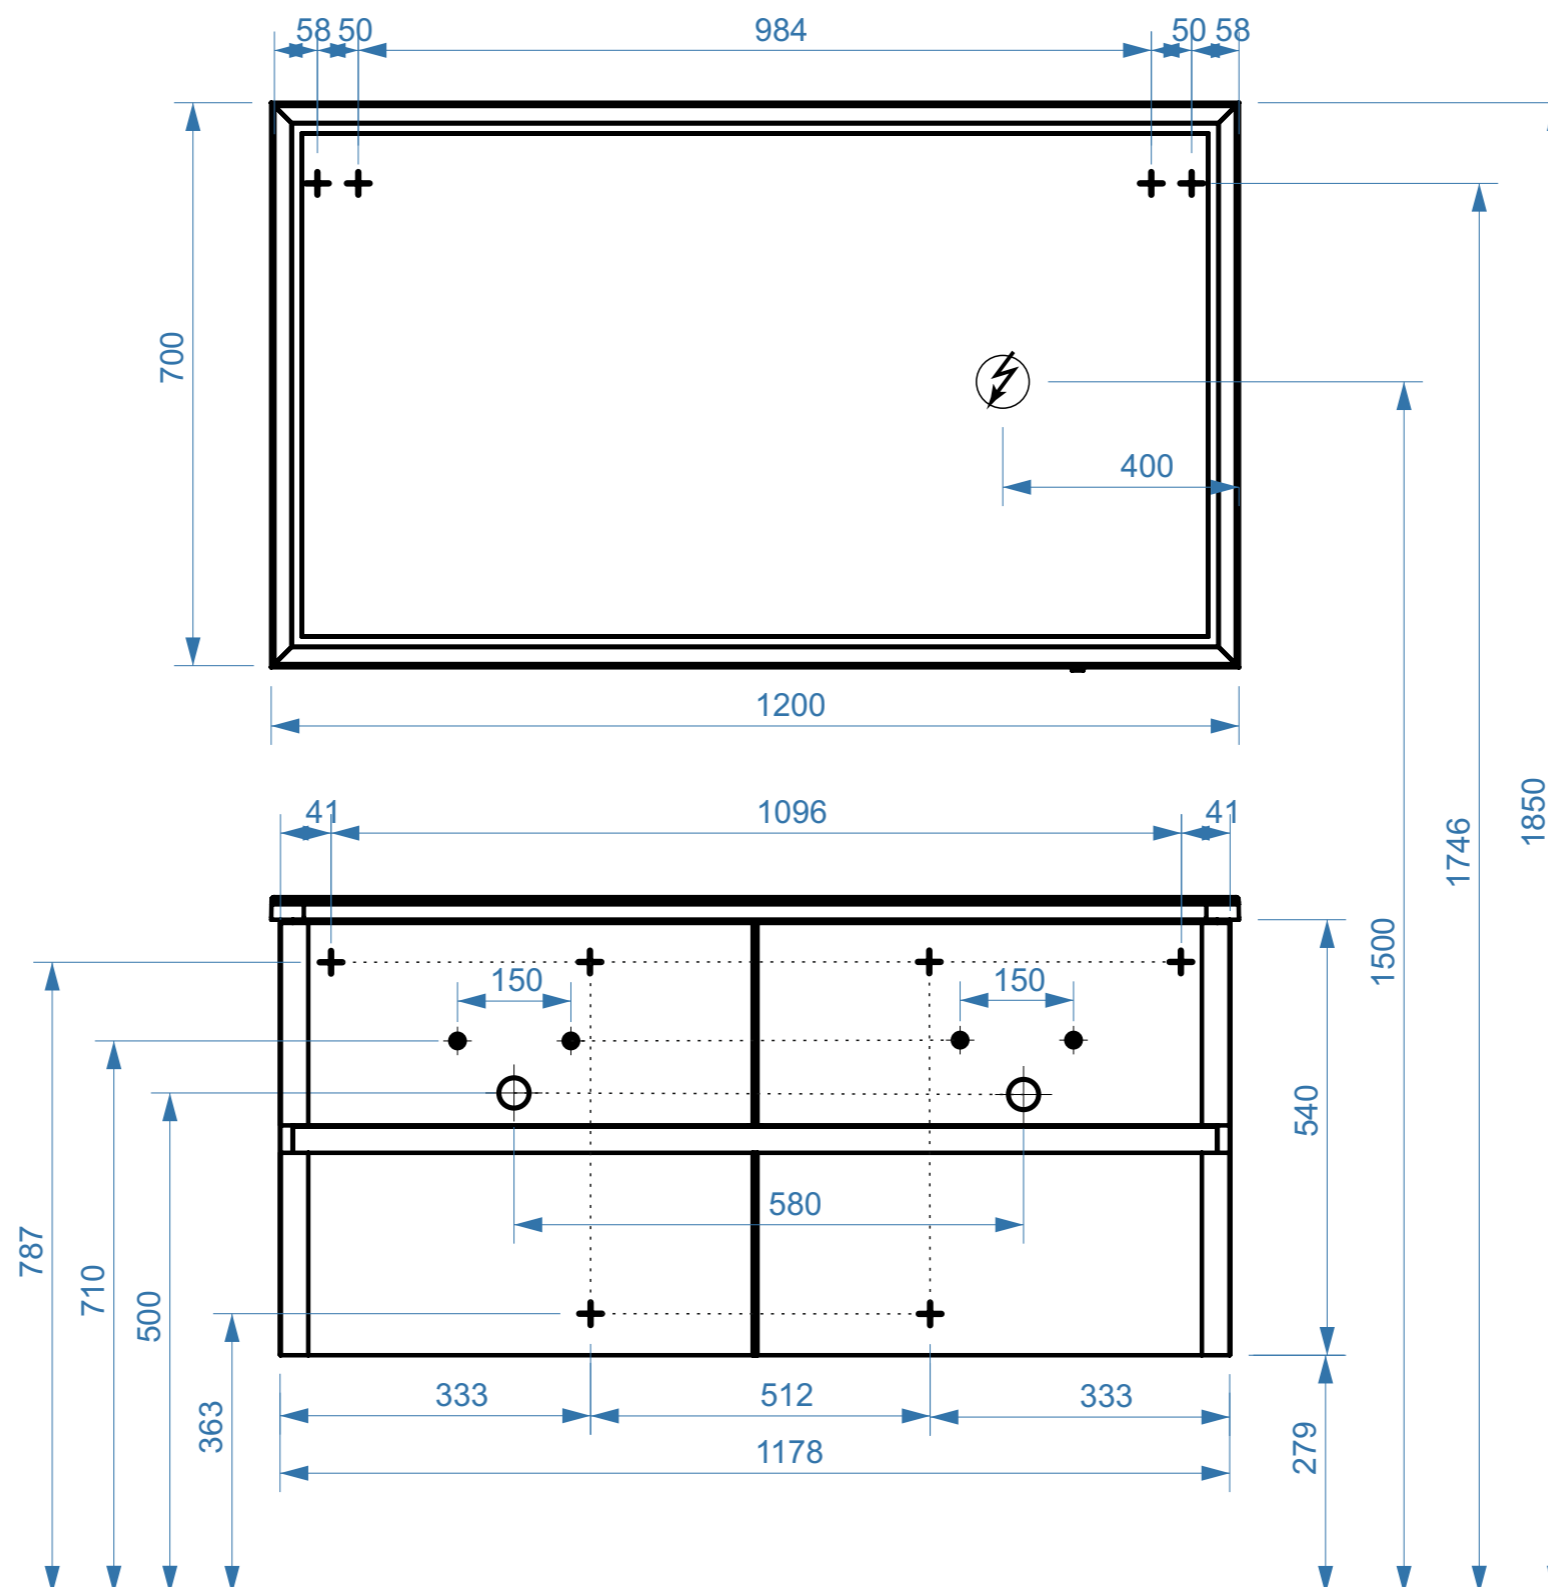

ТЕРРА-ЛАЙТ 600

ТЕРРА-ЛАЙТ 800

- вывод труб водоснабжения
- ⊕ вывод труб канализации
- + крепление навесов
- ⚡ подключение электрического провода

ТЕРРА-ЛАЙТ 1200

КОЛЛЕКЦИЯ
«ТЕРРА-ЛАЙТ»
СХЕМА МОНТАЖА

- вывод труб водоснабжения
- ⊕ вывод труб канализации
- + крепление навесов
- ⚡ подключение электрического провода