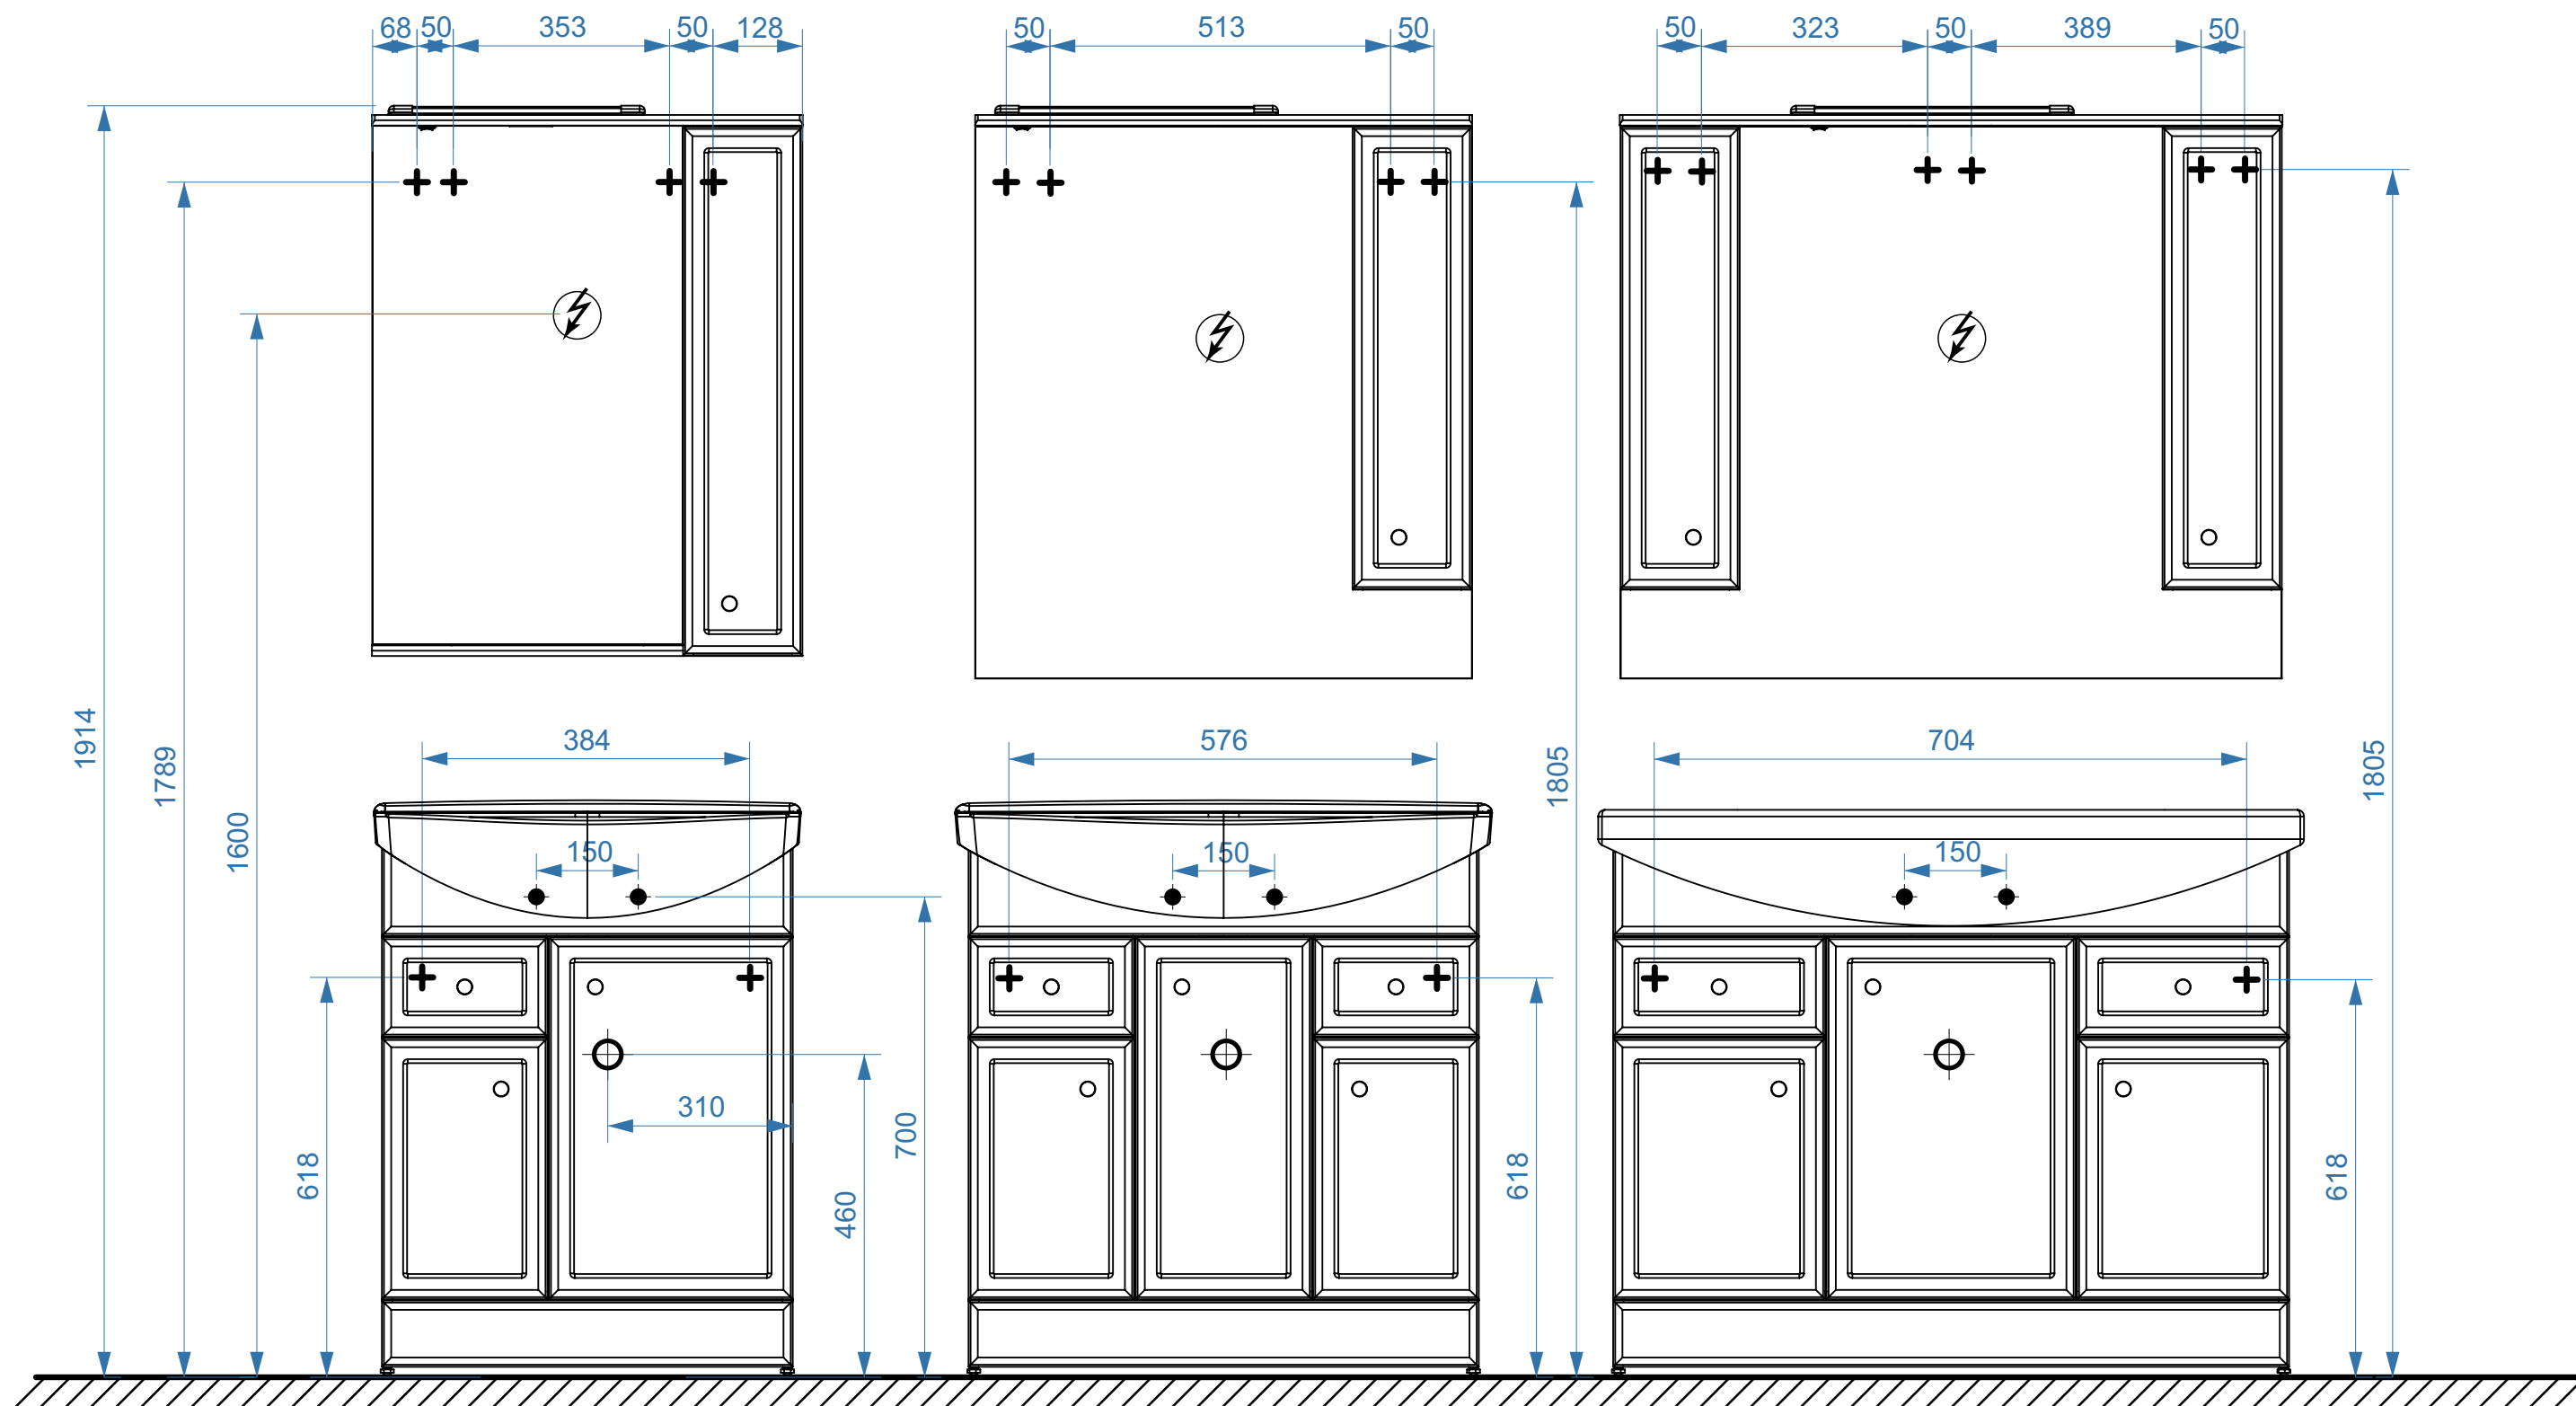

СТИЛЬ 600

СТИЛЬ 800

СТИЛЬ 1050

коллекция
«СТИЛЬ»
схема монтажа

- вывод труб водоснабжения
- ⊕ вывод труб канализации
- + крепление навесов
- ⚡ подключение электрического провода