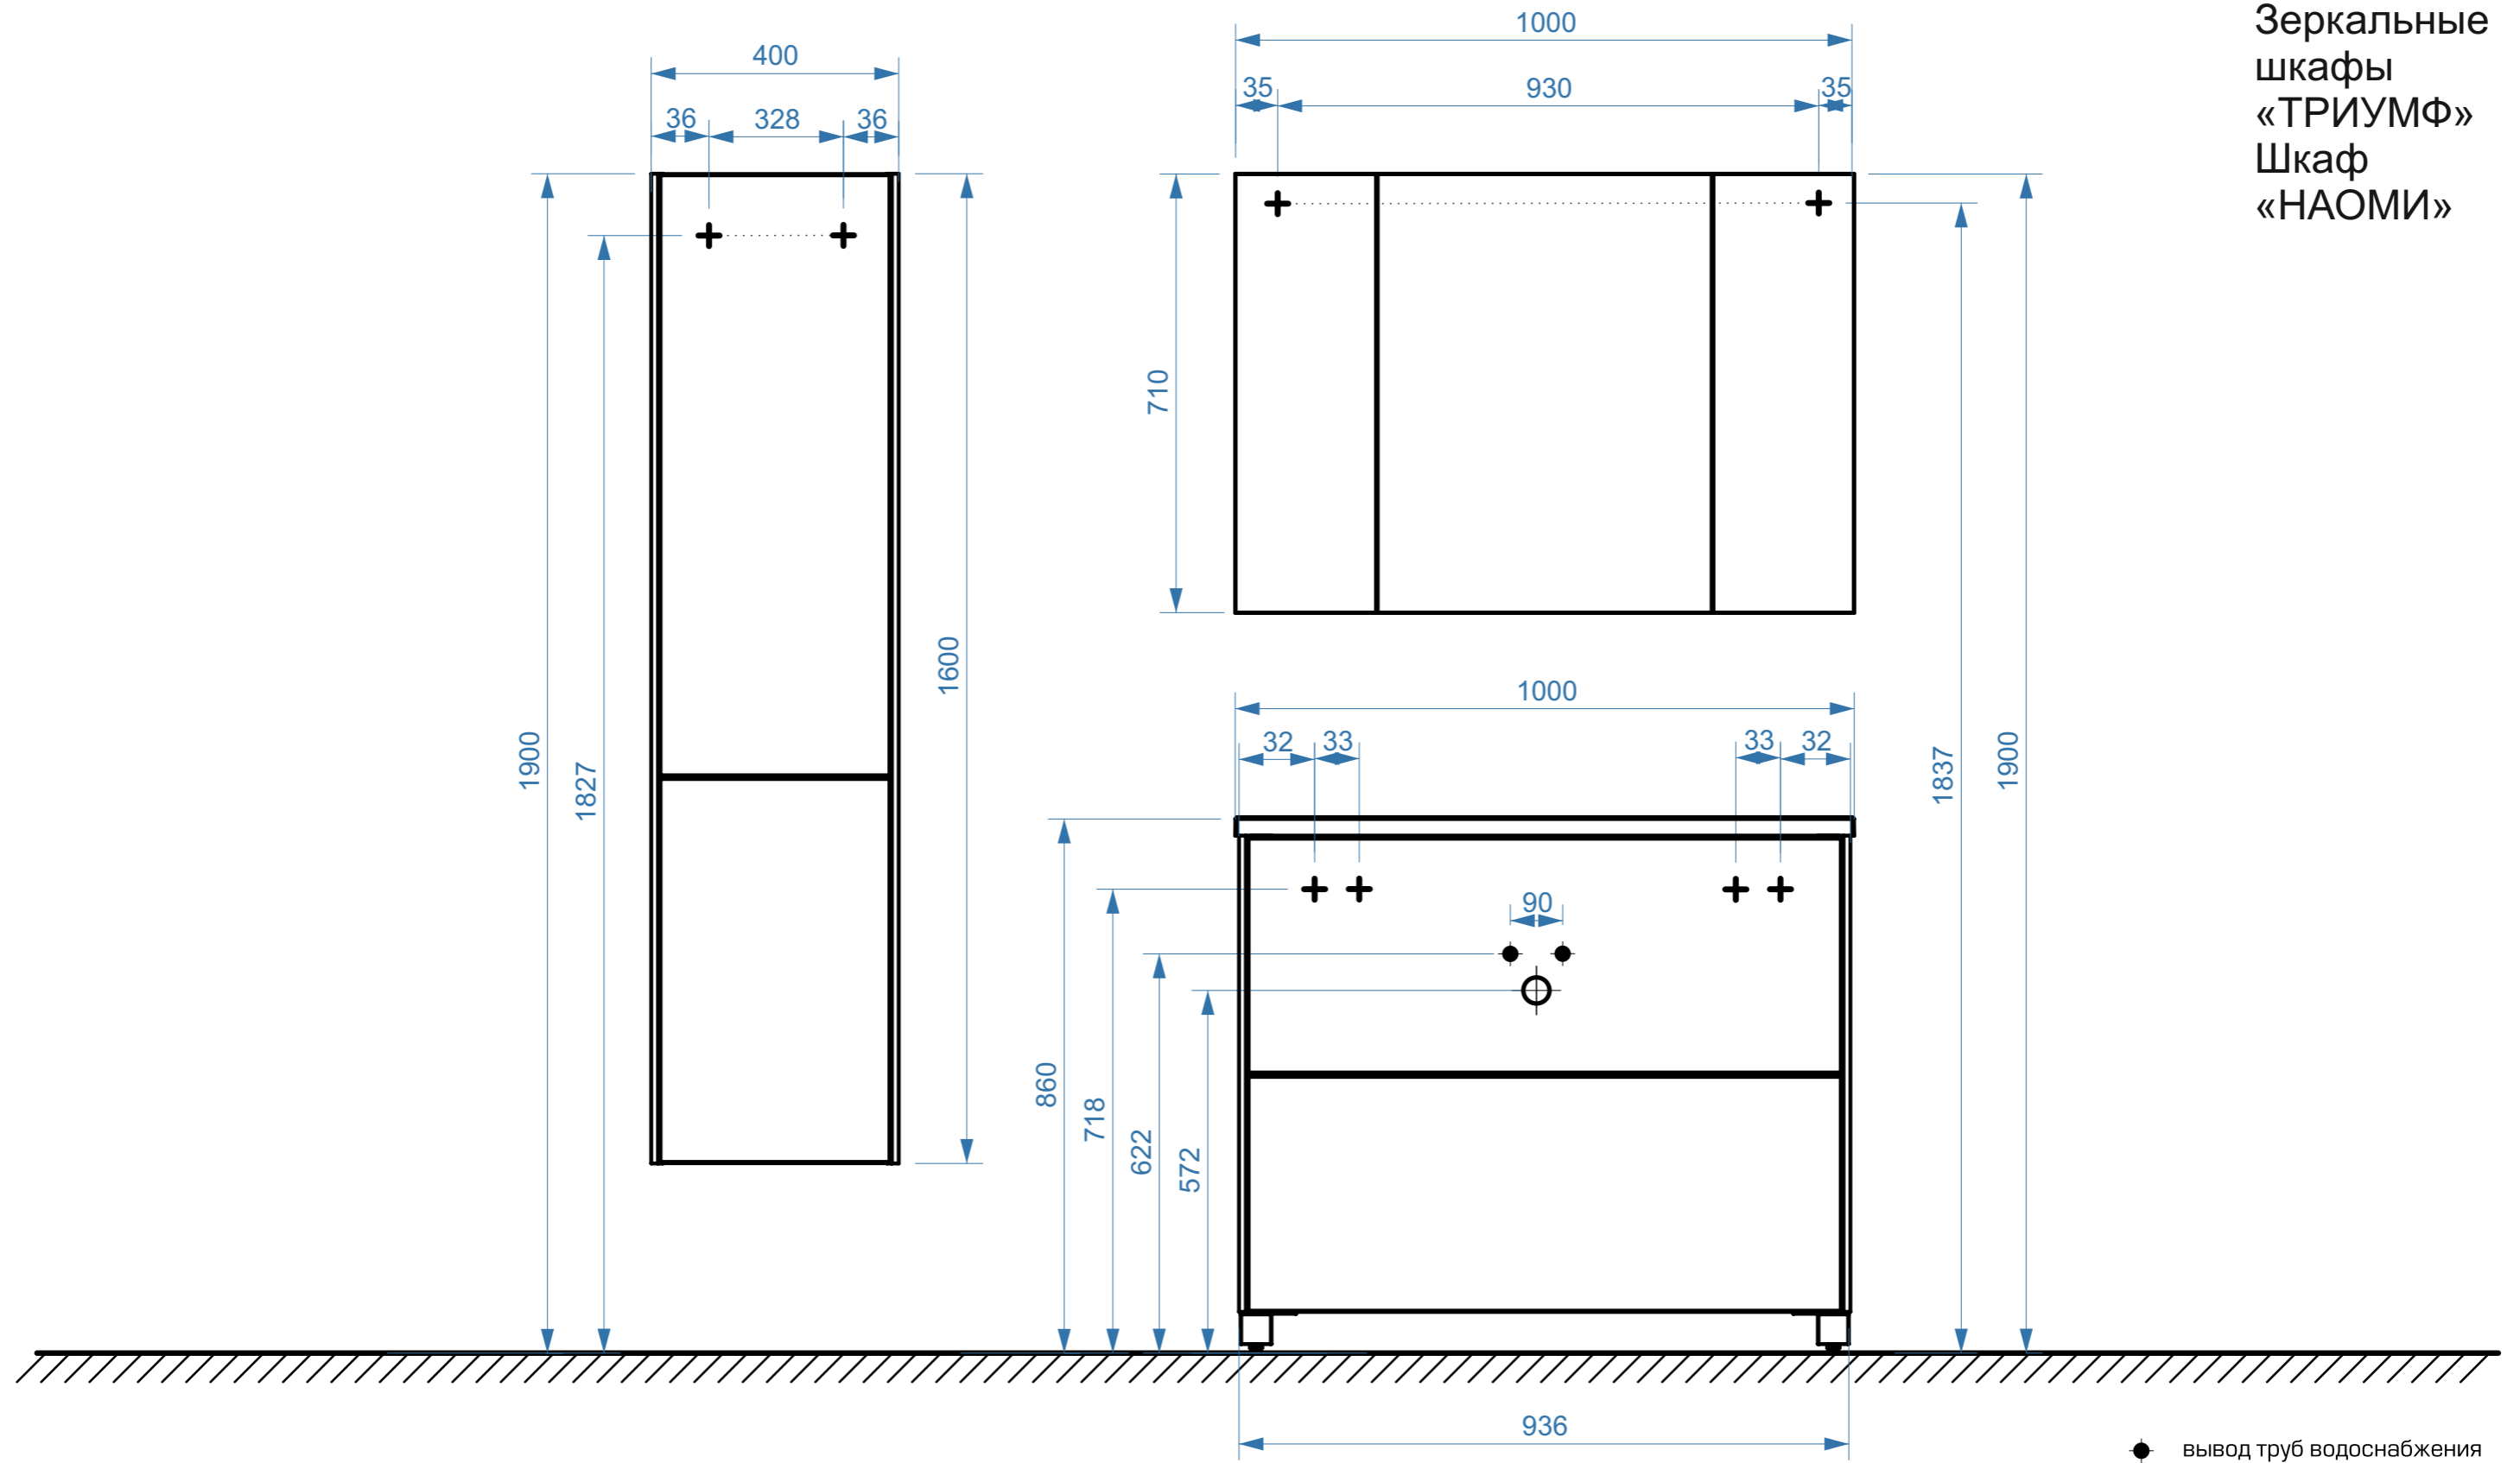

НАОМИ 850

коллекция  
«НАОМИ»  
схема монтажа

Зеркальные  
шкафы  
«ТРИУМФ»  
Шкаф  
«НАОМИ»

- вывод труб водоснабжения
- ⊕ вывод труб канализации
- + крепление навесов
- ⚡ подключение электрического провода

НАОМИ 1000

коллекция  
«НАОМИ»  
схема монтажа

Зеркальные  
шкафы  
«ТРИУМФ»  
Шкаф  
«НАОМИ»

- вывод труб водоснабжения
- ⊕ вывод труб канализации
- + крепление навесов
- ⚡ подключение электрического провода

НАОМИ 1200

коллекция  
«НАОМИ»  
схема монтажа

Зеркальные  
шкафы  
«ТРИУМФ»  
Шкаф  
«НАОМИ»

- вывод труб водоснабжения
- ⊕ вывод труб канализации
- + крепление навесов
- ⚡ подключение электрического провода