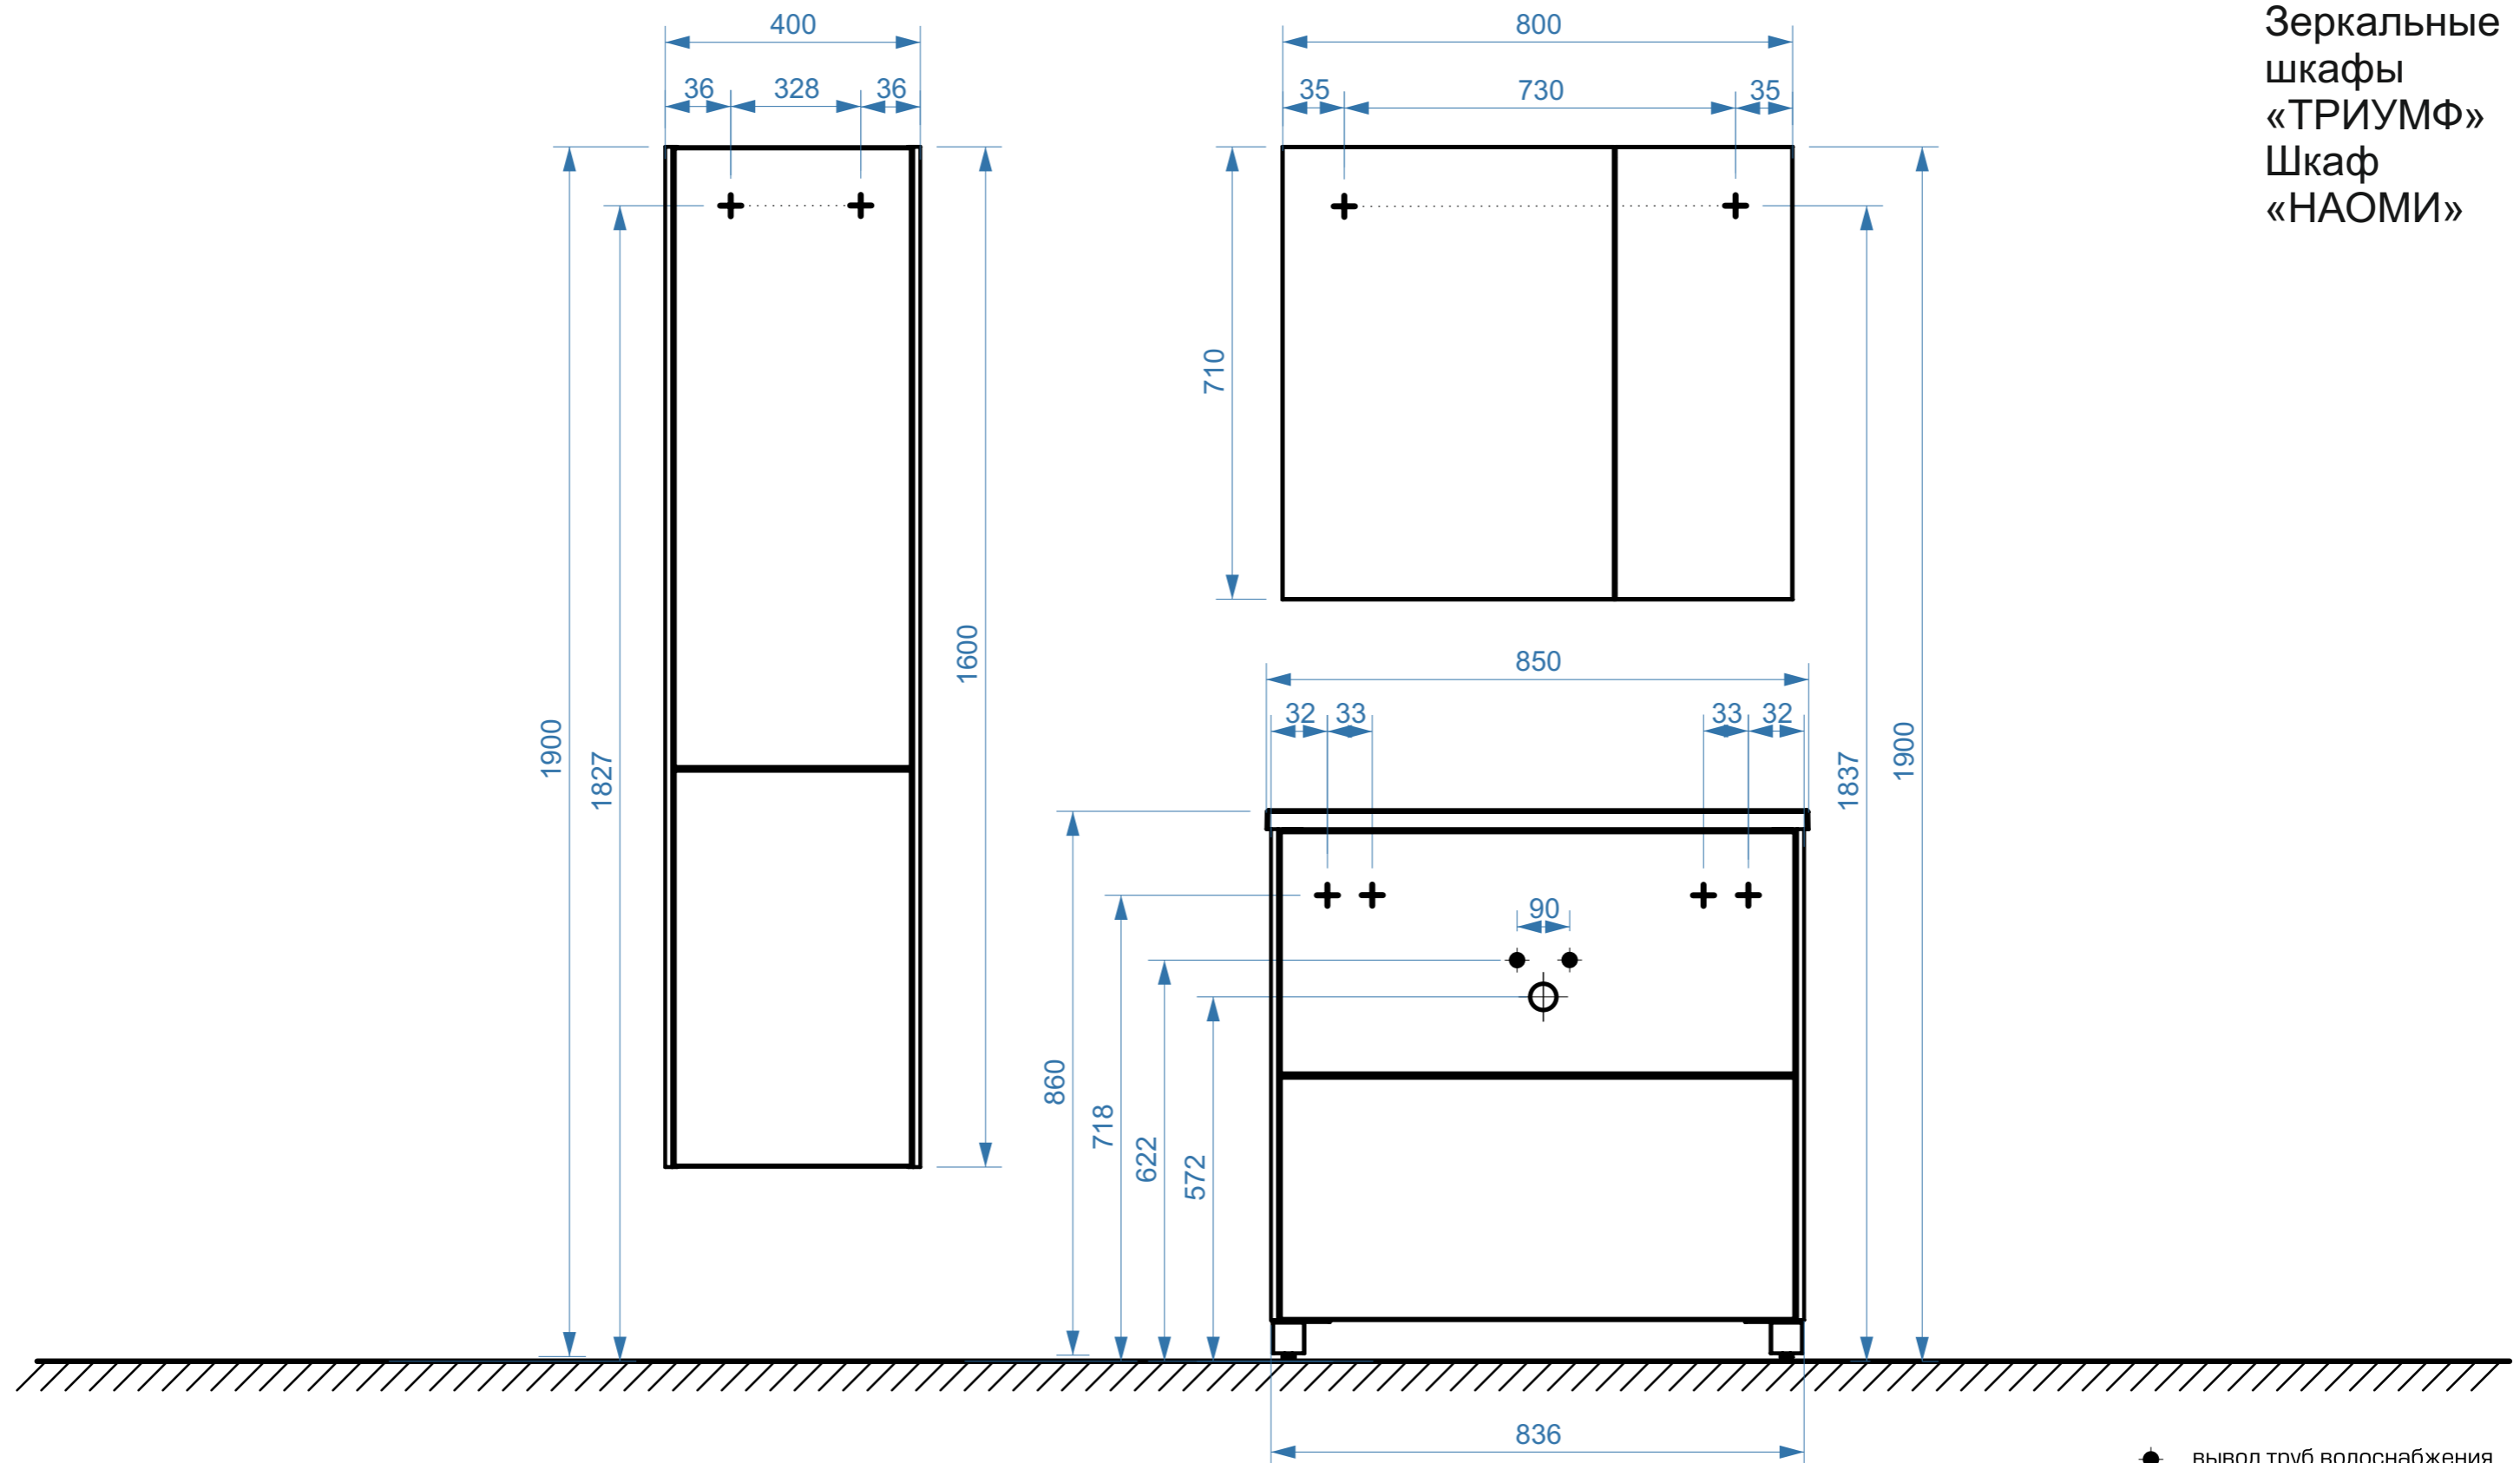

НАОМИ 850

коллекция  
«НАОМИ»  
схема монтажа

Зеркальные  
шкафы  
«ТРИУМФ»  
Шкаф  
«НАОМИ»

- вывод труб водоснабжения
- ⊕ вывод труб канализации
- + крепление навесов
- ⚡ подключение электрического провода

НАОМИ 1000

коллекция  
«НАОМИ»  
схема монтажа

Зеркальные  
шкафы  
«ТРИУМФ»  
Шкаф  
«НАОМИ»

- вывод труб водоснабжения
- ⊕ вывод труб канализации
- + крепление навесов
- ⚡ подключение электрического провода

НАОМИ 1200

коллекция  
«НАОМИ»  
схема монтажа

Зеркальные  
шкафы  
«ТРИУМФ»  
Шкаф  
«НАОМИ»

- вывод труб водоснабжения
- ⊕ вывод труб канализации
- + крепление навесов
- ⚡ подключение электрического провода