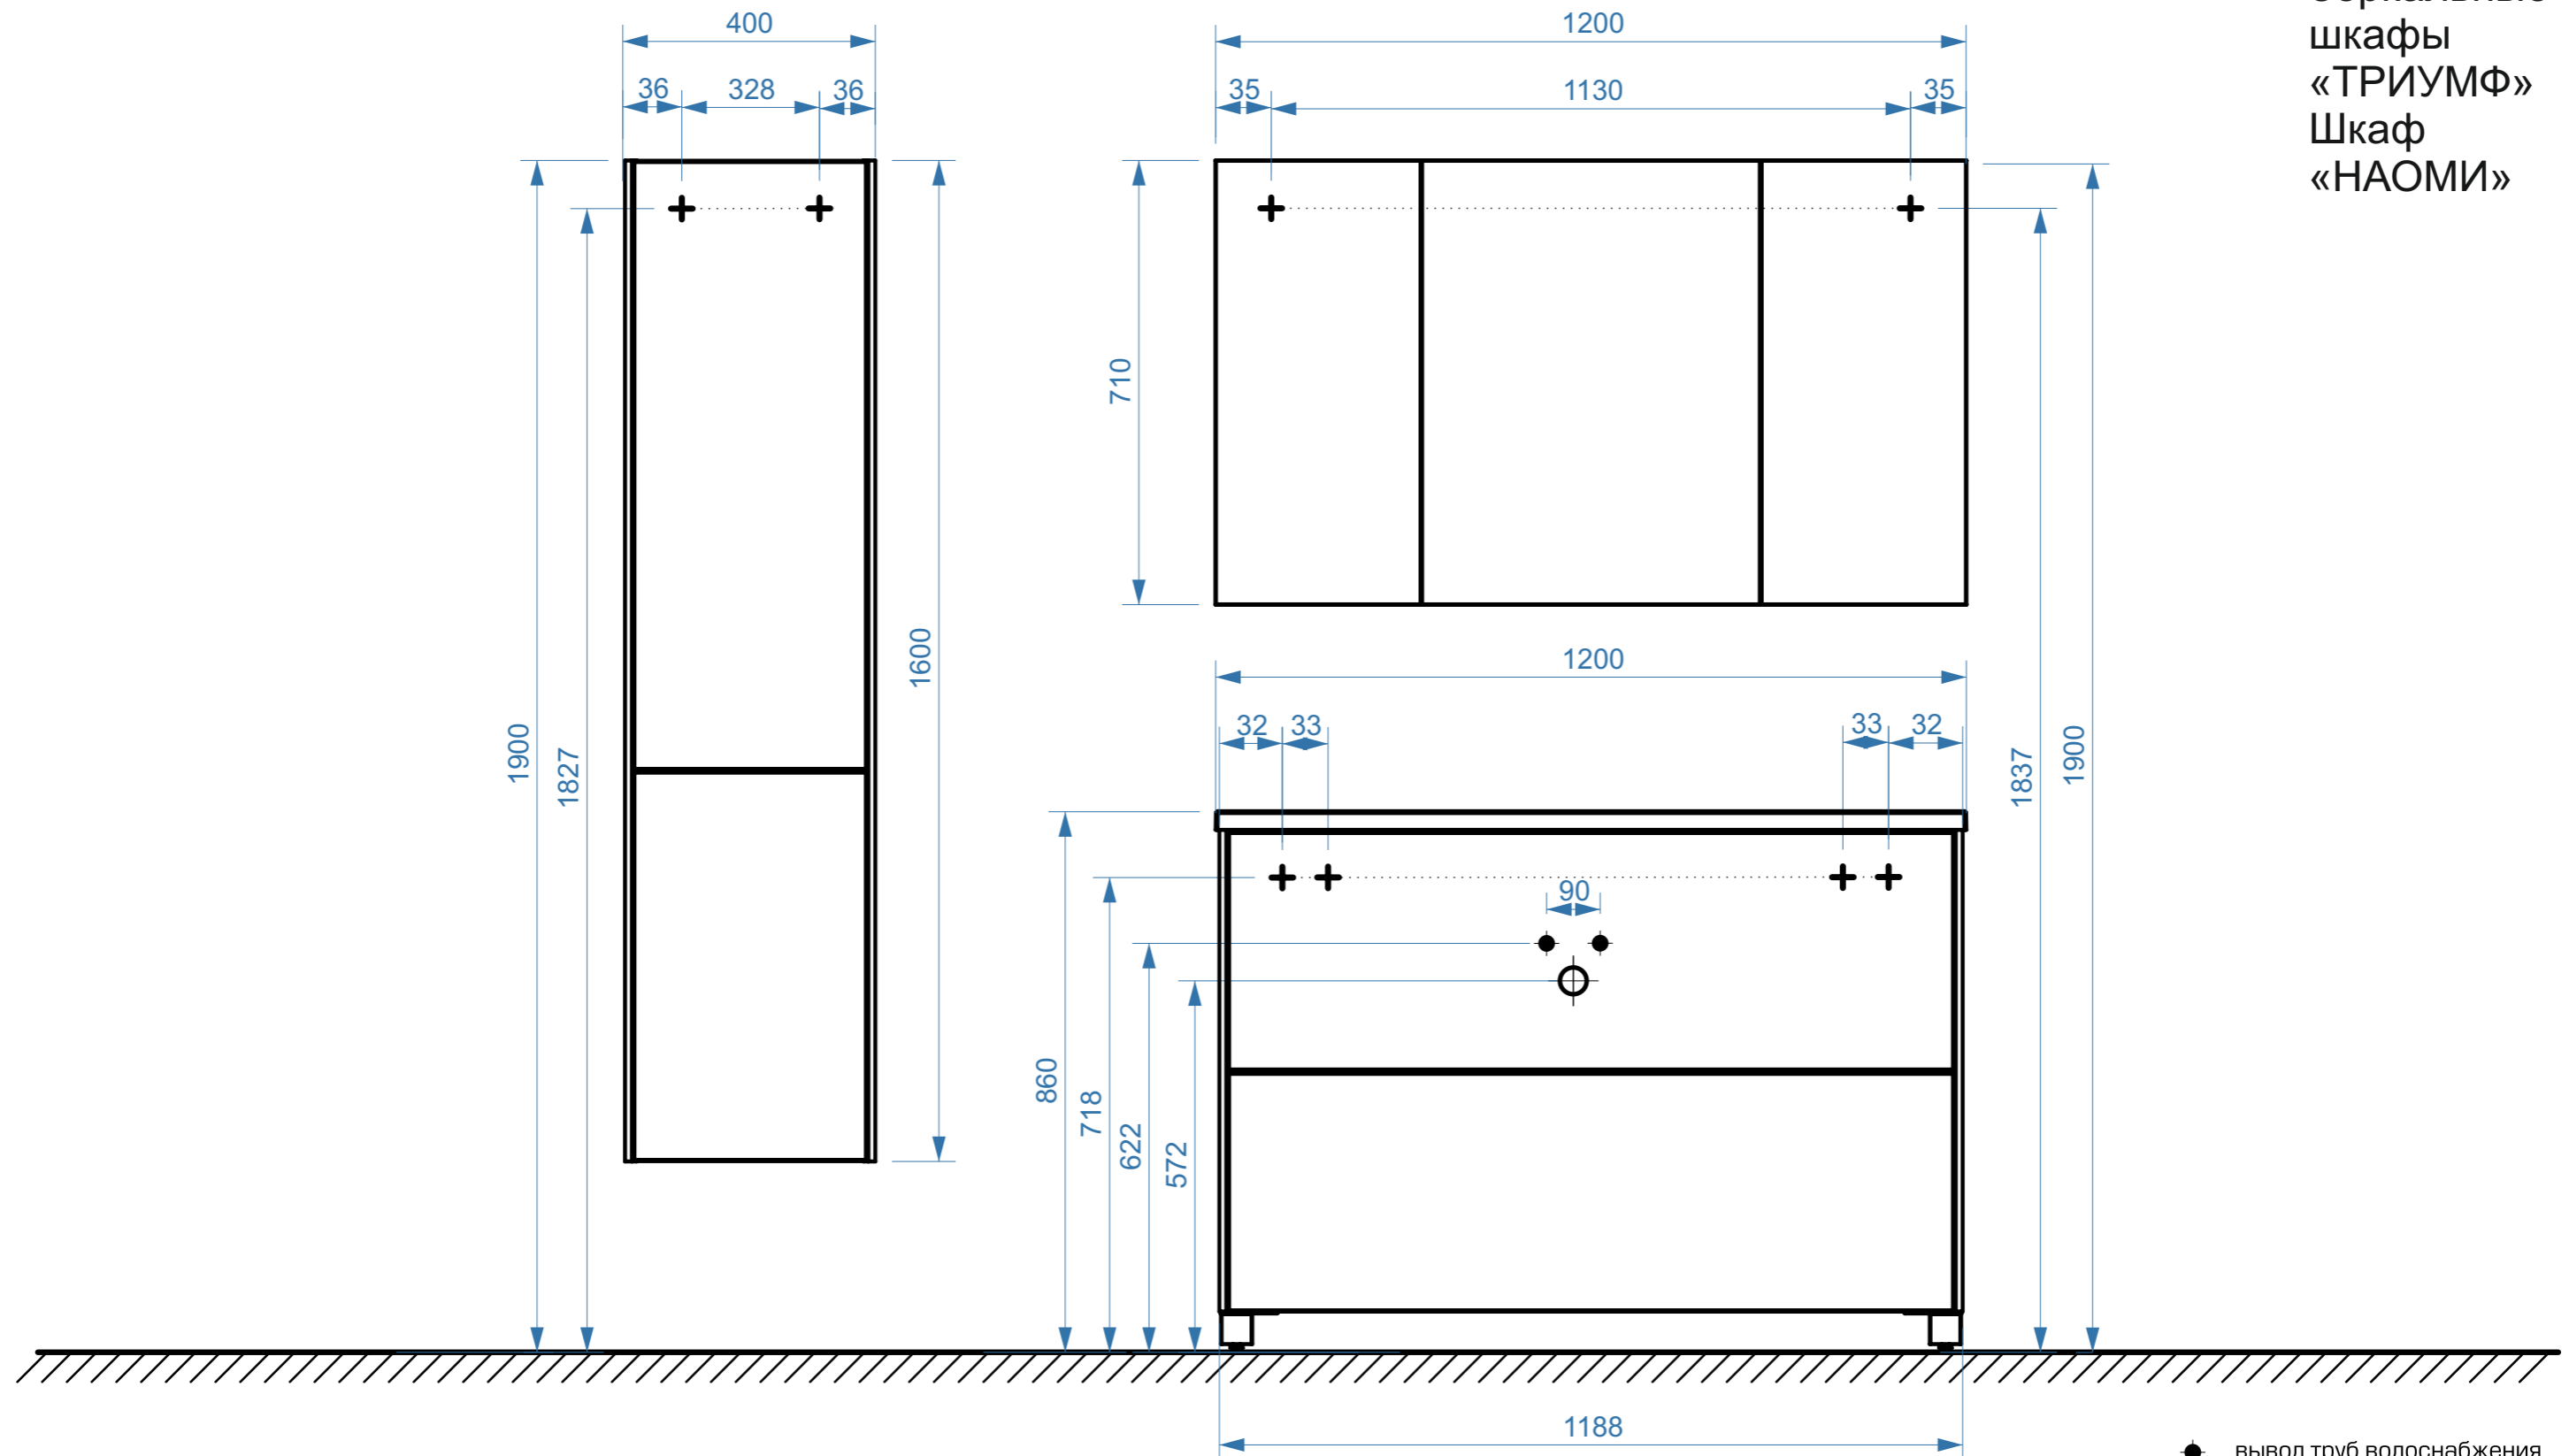

НАОМИ 850

коллекция  
«НАОМИ»  
схема монтажа

Зеркальные  
шкафы  
«ТРИУМФ»  
Шкаф  
«НАОМИ»

- вывод труб водоснабжения
- ⊕ вывод труб канализации
- + крепление навесов
- ⚡ подключение электрического провода

НАОМИ 1000

коллекция  
«НАОМИ»  
схема монтажа

Зеркальные  
шкафы  
«ТРИУМФ»  
Шкаф  
«НАОМИ»

- вывод труб водоснабжения
- ⊕ вывод труб канализации
- + крепление навесов
- ⚡ подключение электрического провода

НАОМИ 1200

коллекция  
«НАОМИ»  
схема монтажа

Зеркальные  
шкафы  
«ТРИУМФ»  
Шкаф  
«НАОМИ»

- вывод труб водоснабжения
- ⊕ вывод труб канализации
- + крепление навесов
- ⚡ подключение электрического провода