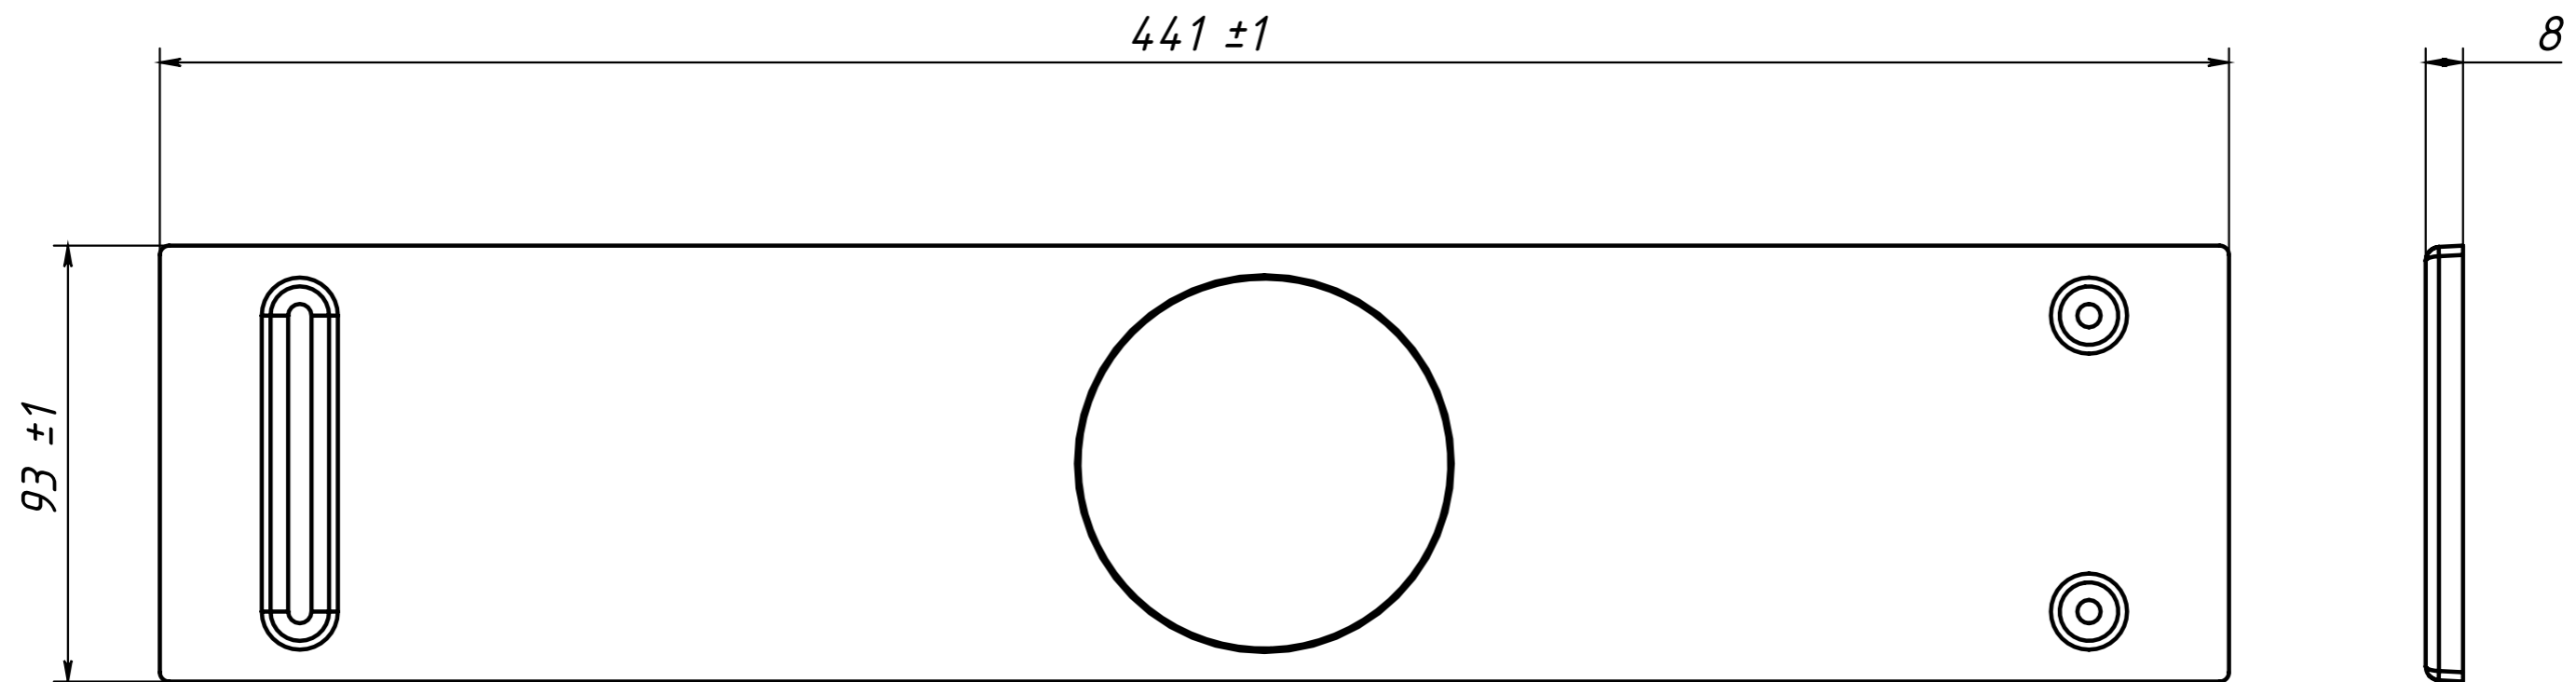

РЕКОМЕНДУЕМЫЙ КРЕПЁЖ - Анкерный болт с гайкой 8/65, установка на бетон или неполый кирпич. Максимальная нагрузка на умывальник 70 кг.

Умывальник Триумф Тр 1000-01 - изображено
Умывальник Триумф Тр 1000-02 - зеркальное изображение

Изм/Лист	№ докум	Подп.	Дата

Умывальник Триумф Тр 1000-01

Инв. № подл.	Подп. и дата
Взаим. инв. № Инв. № дубл.	Подп. и дата

Инв. N подл.	Подп. и дата	Взаим. инв. N	Инв. N дубл.	Подп. и дата

Изм	Лист	N докум	Подп.	Дата