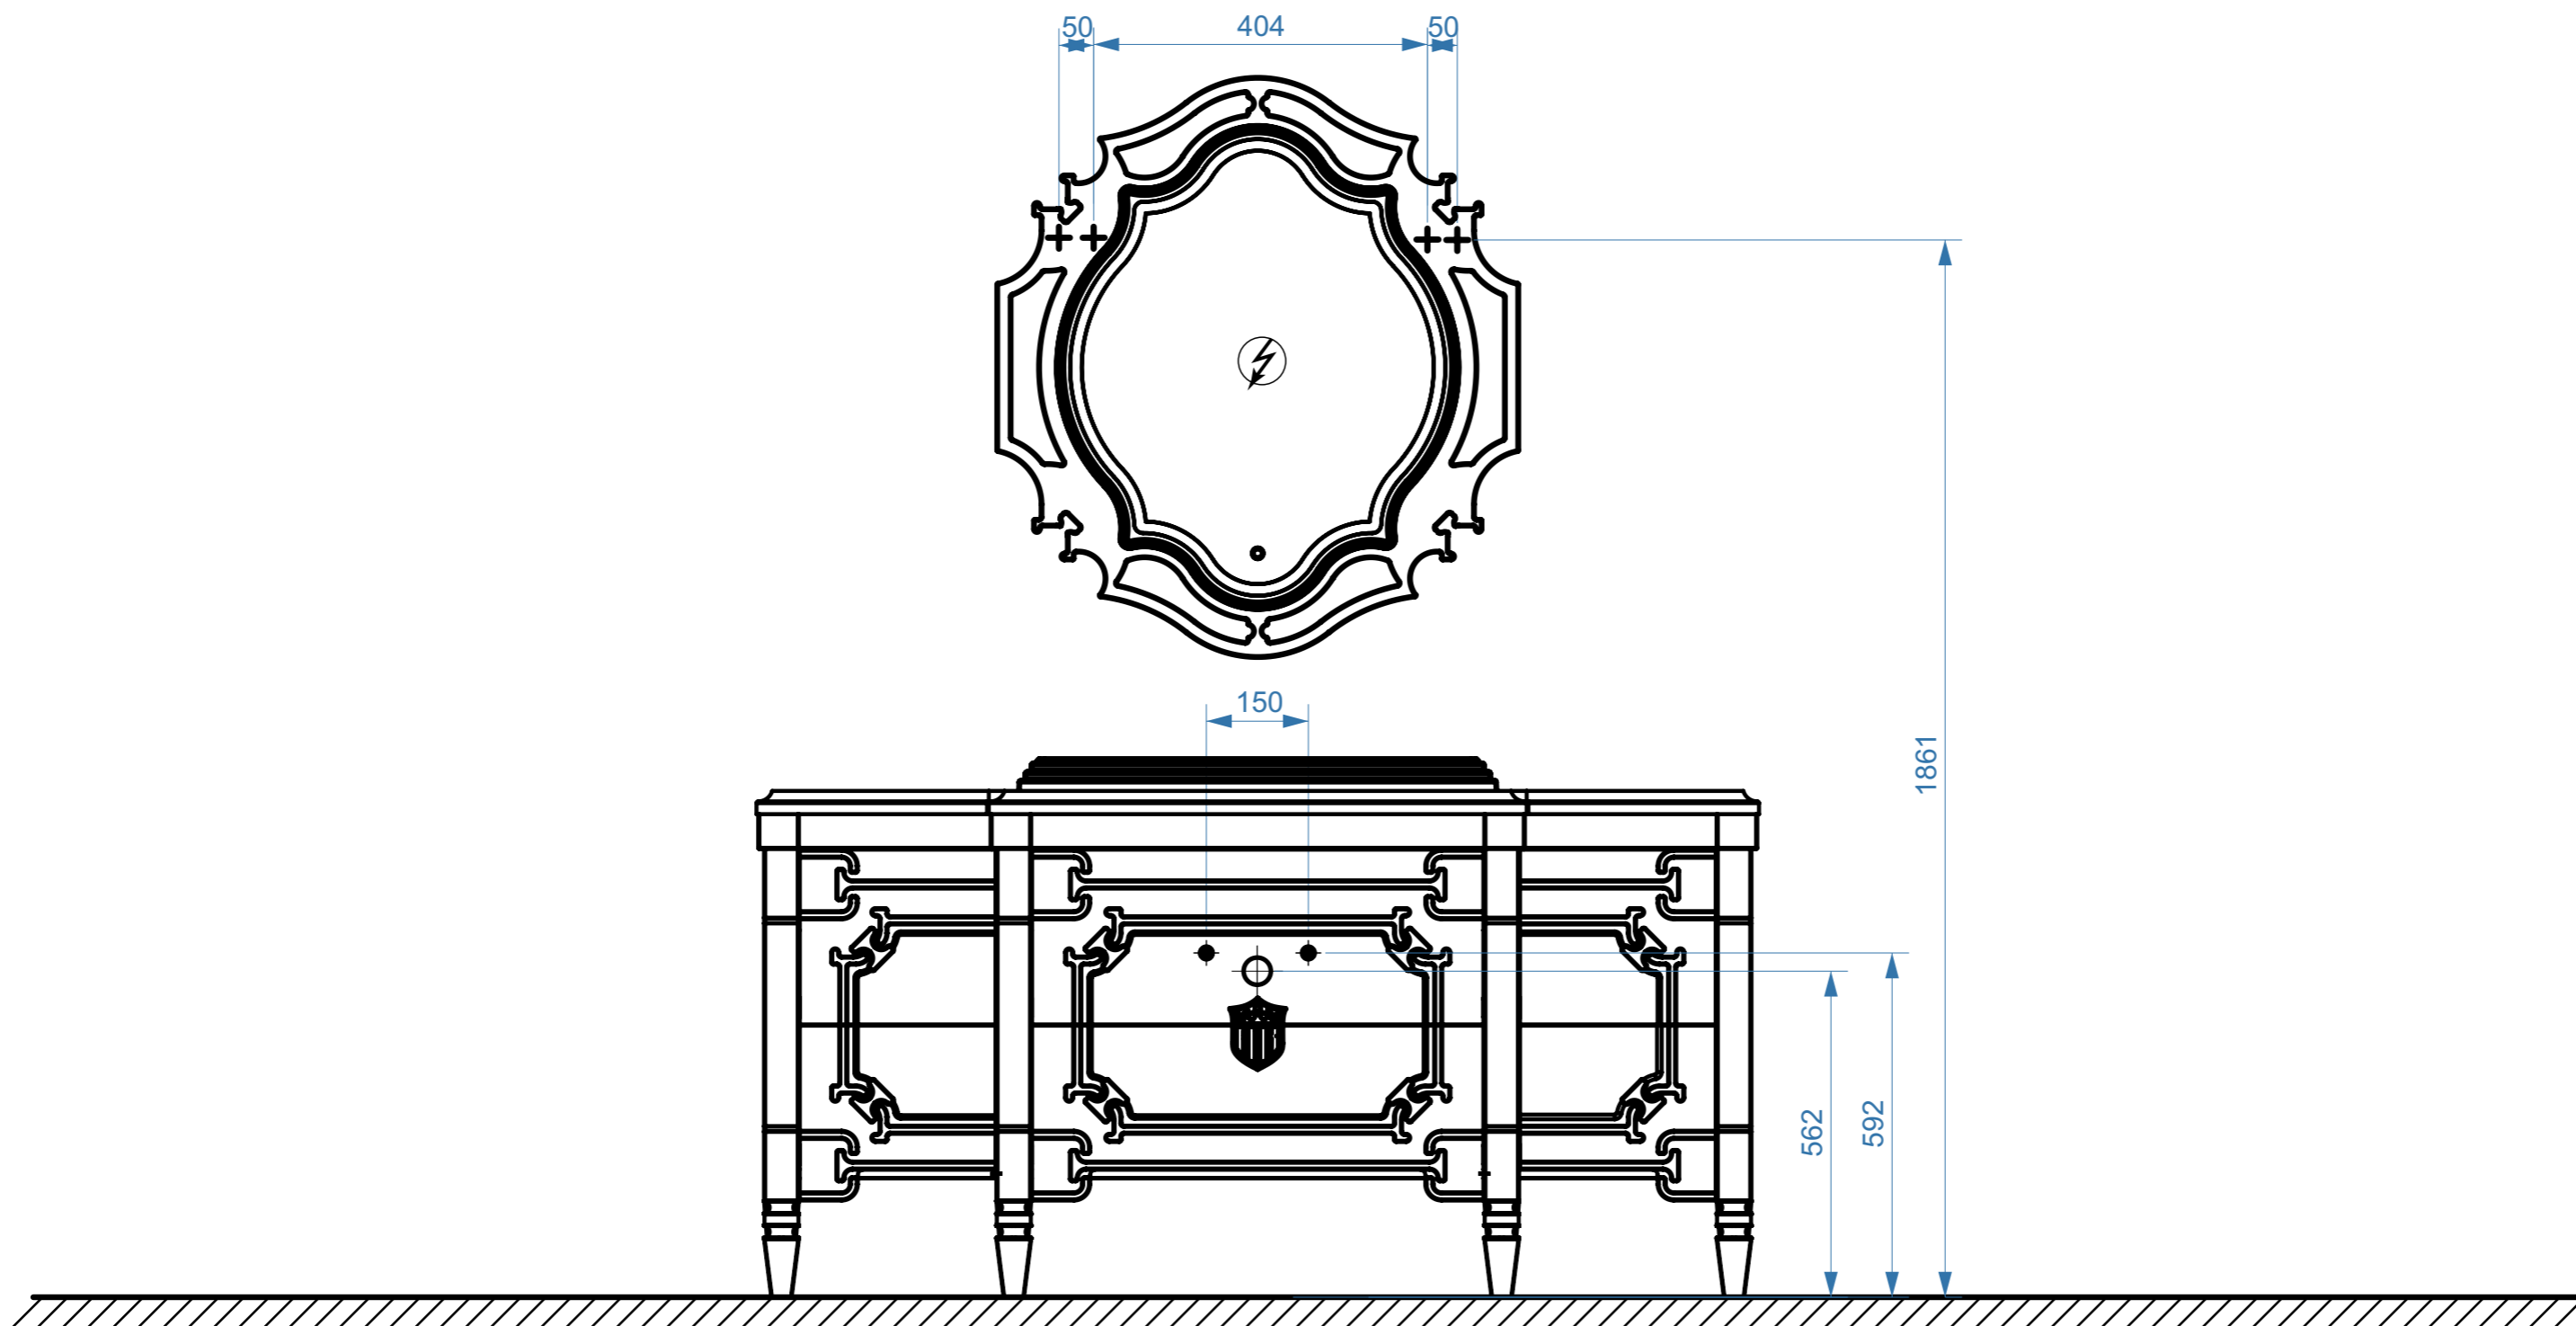

КАСТИЛИЯ 1700-06

- вывод труб водоснабжения
- ⊕ вывод труб канализации
- + крепление навесов
- ⚡ подключение электрического провода