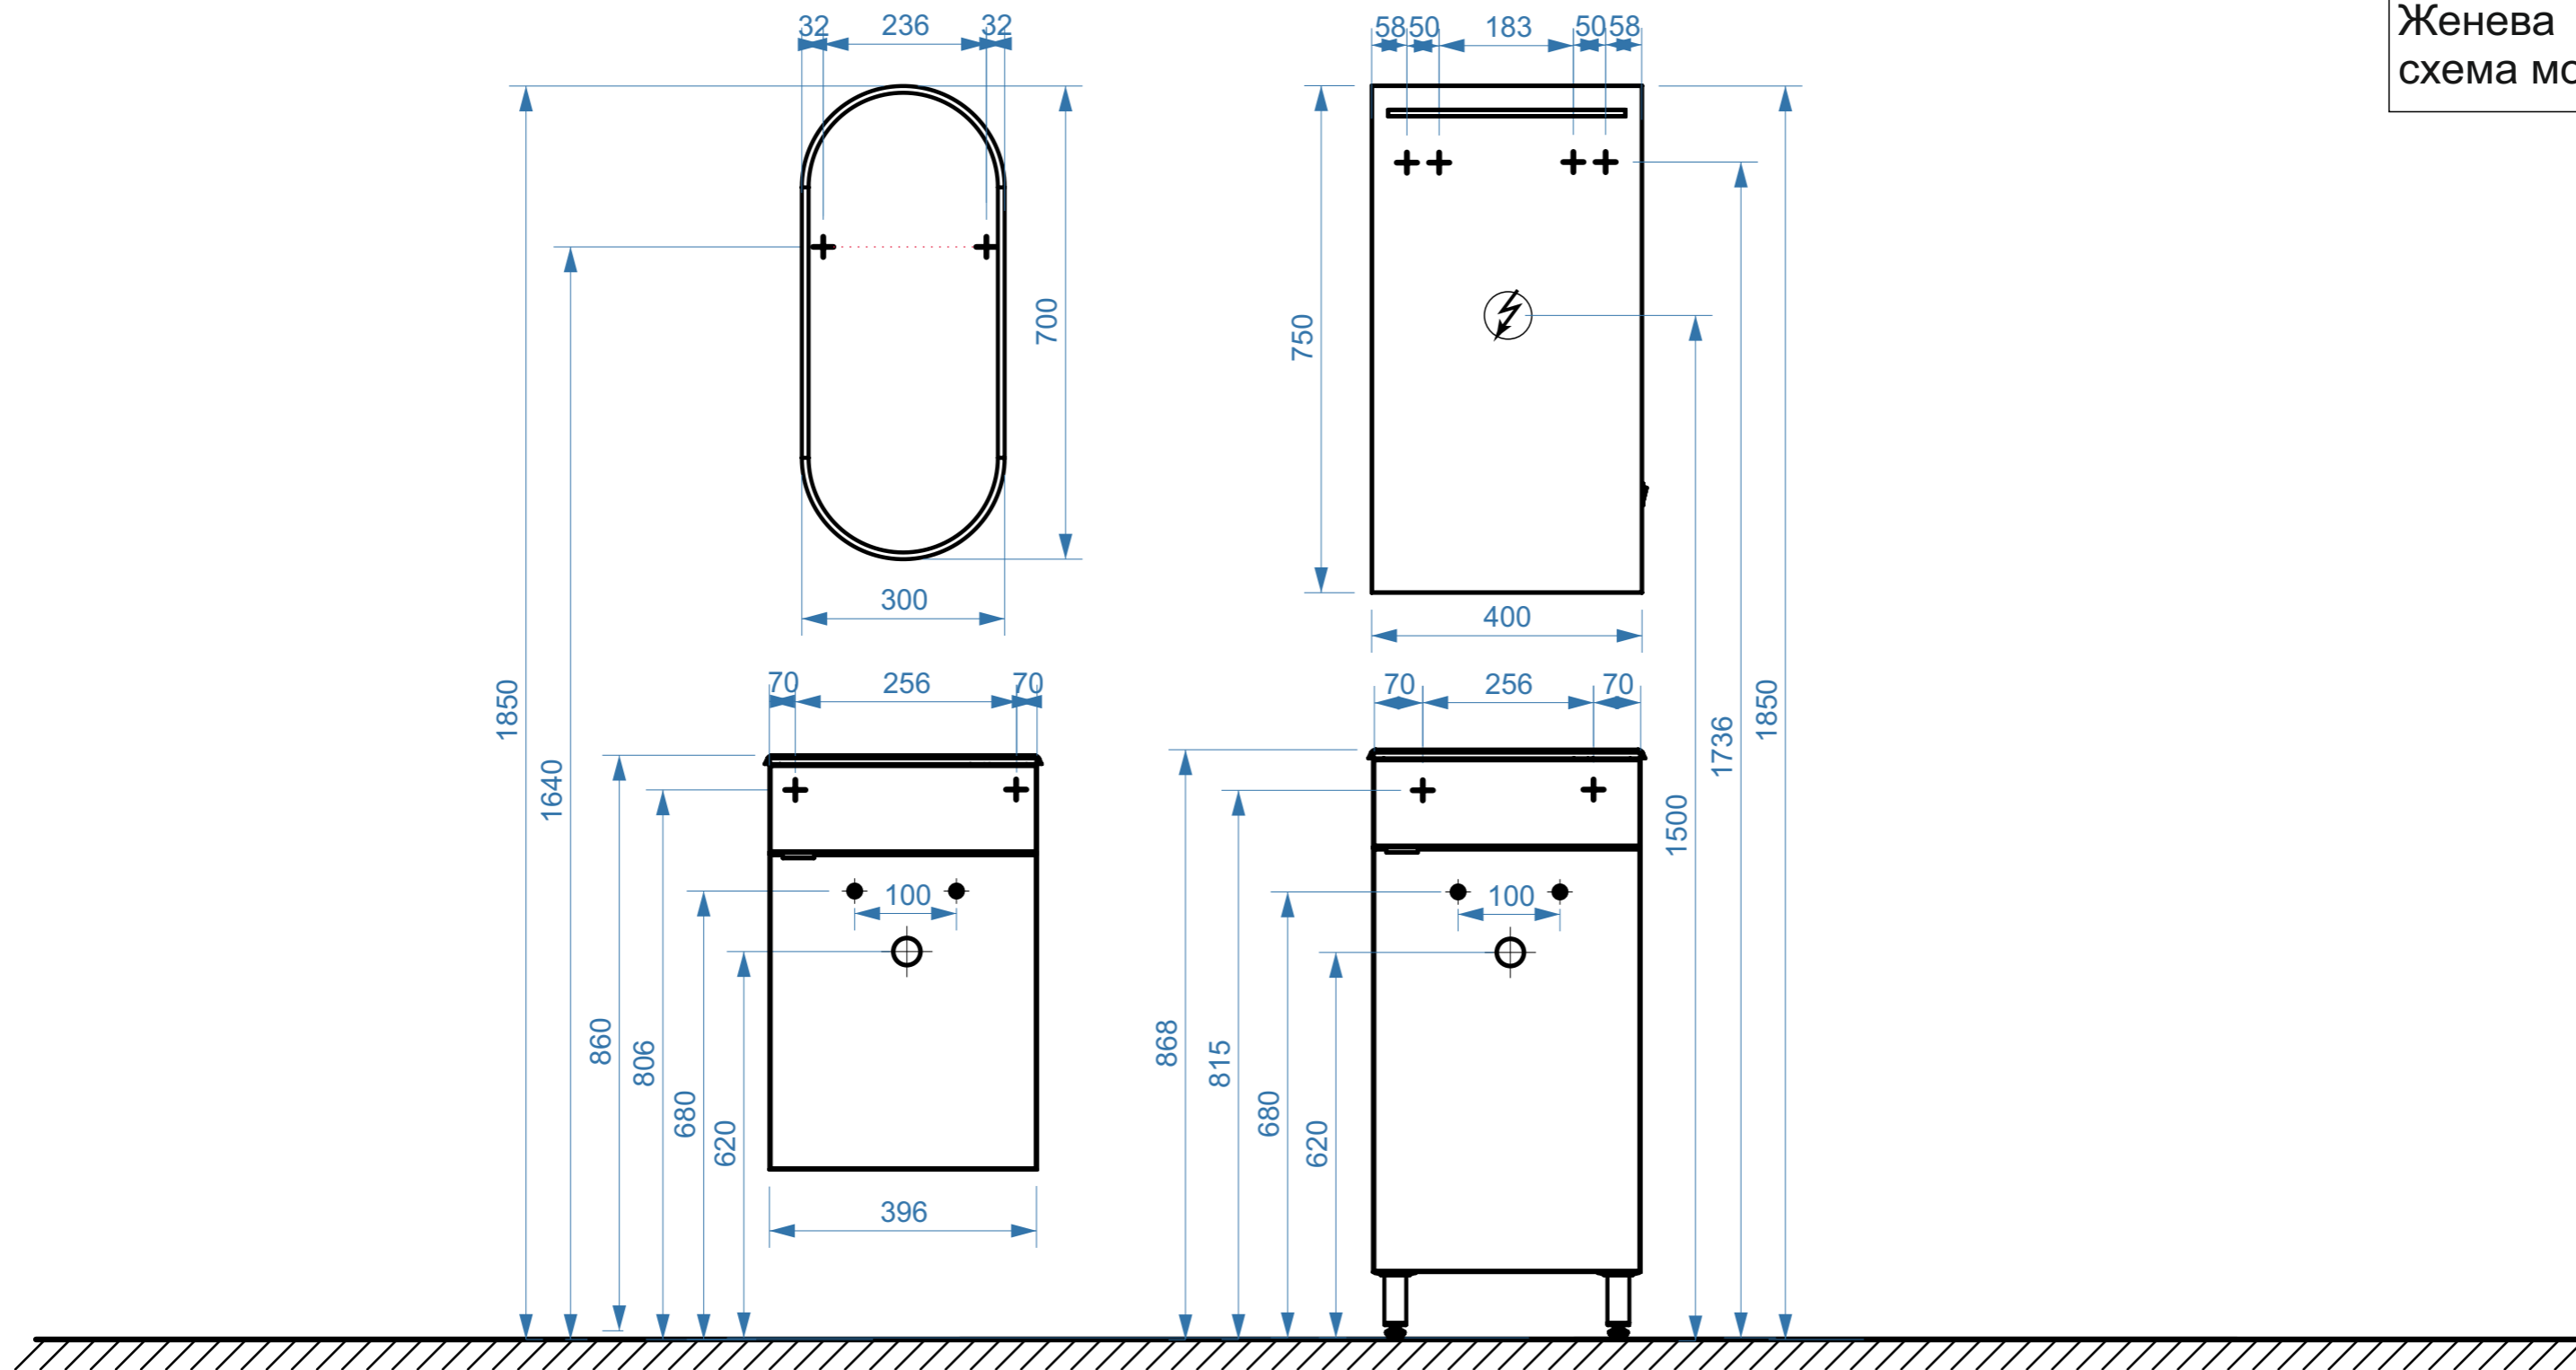

# БЕРГАМО-ЖЕНЕВА

коллекция  
«БЕРГАМО-  
ЖЕНЕВА»  
под  
умывальник  
Женева  
схема монтажа

- вывод труб водоснабжения
- ⊕ вывод труб канализации
- ⊕ крепление навесов
- ⚡ подключение электрического провода