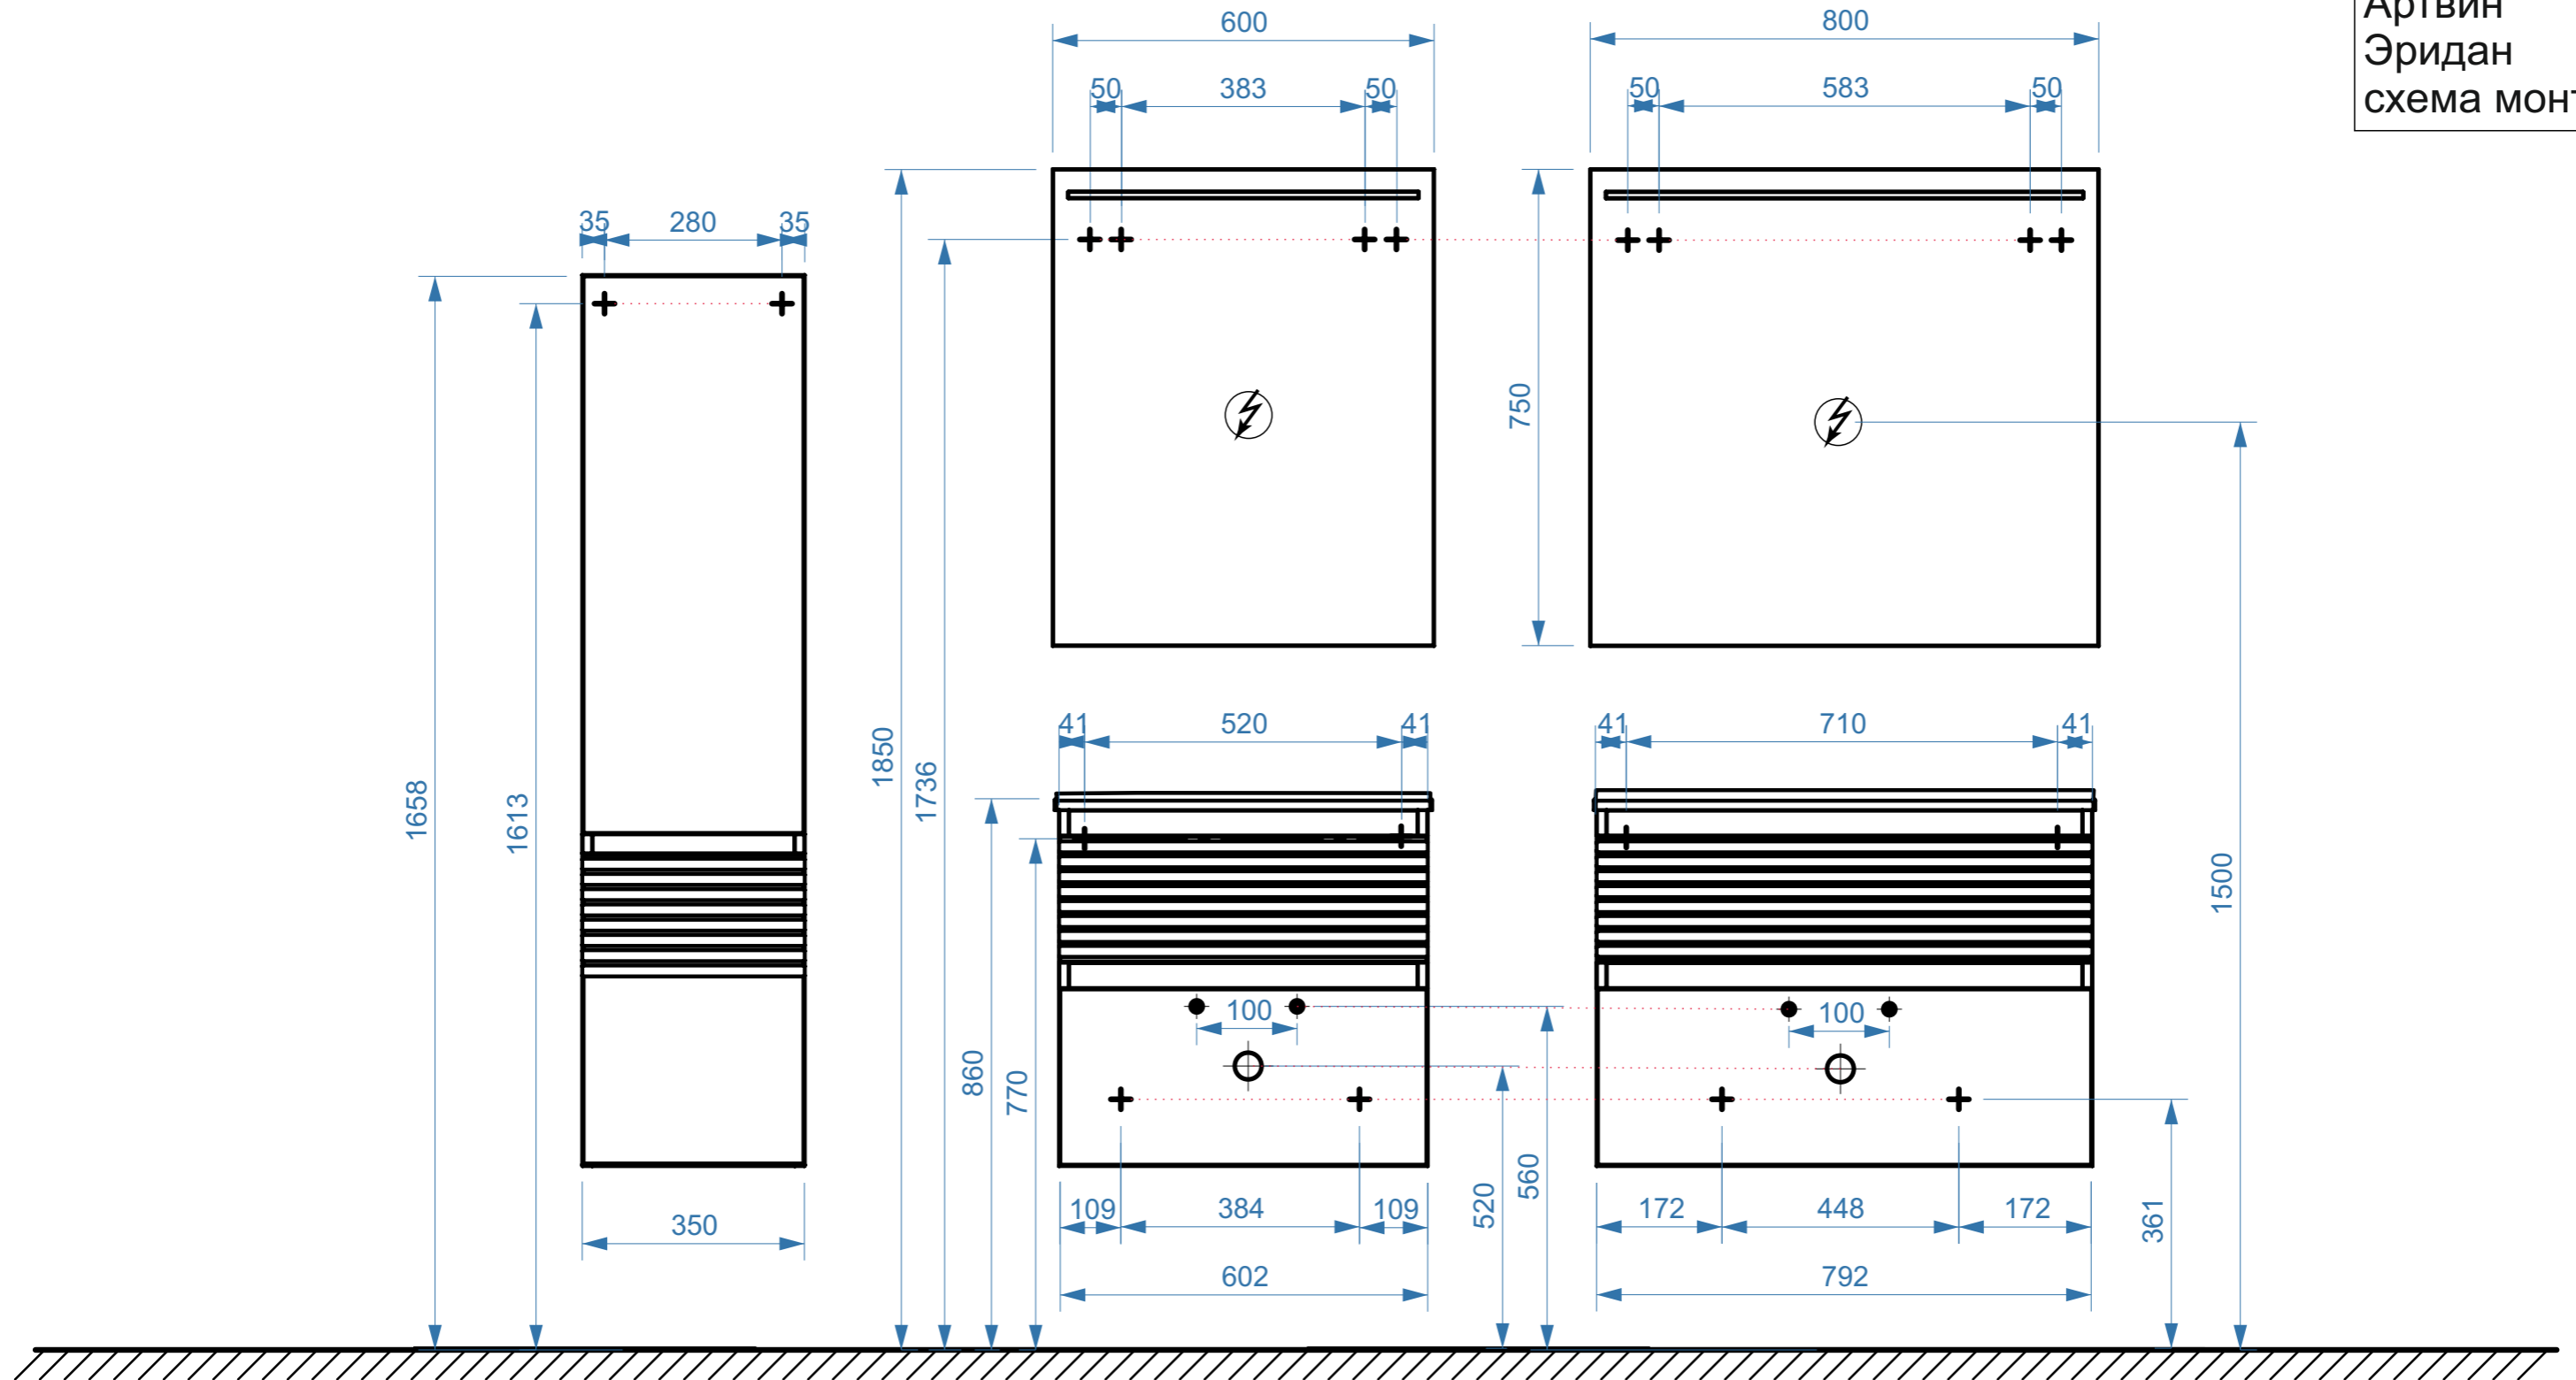

коллекция
«СЕВИЛЬЯ»
под
умывальники
Артвин
Эридан
схема монтажа

СЕВИЛЬЯ 610

СЕВИЛЬЯ 810

- вывод труб водоснабжения
- ⊕ вывод труб канализации
- ⊕ крепление навесов
- ⚡ подключение электрического провода