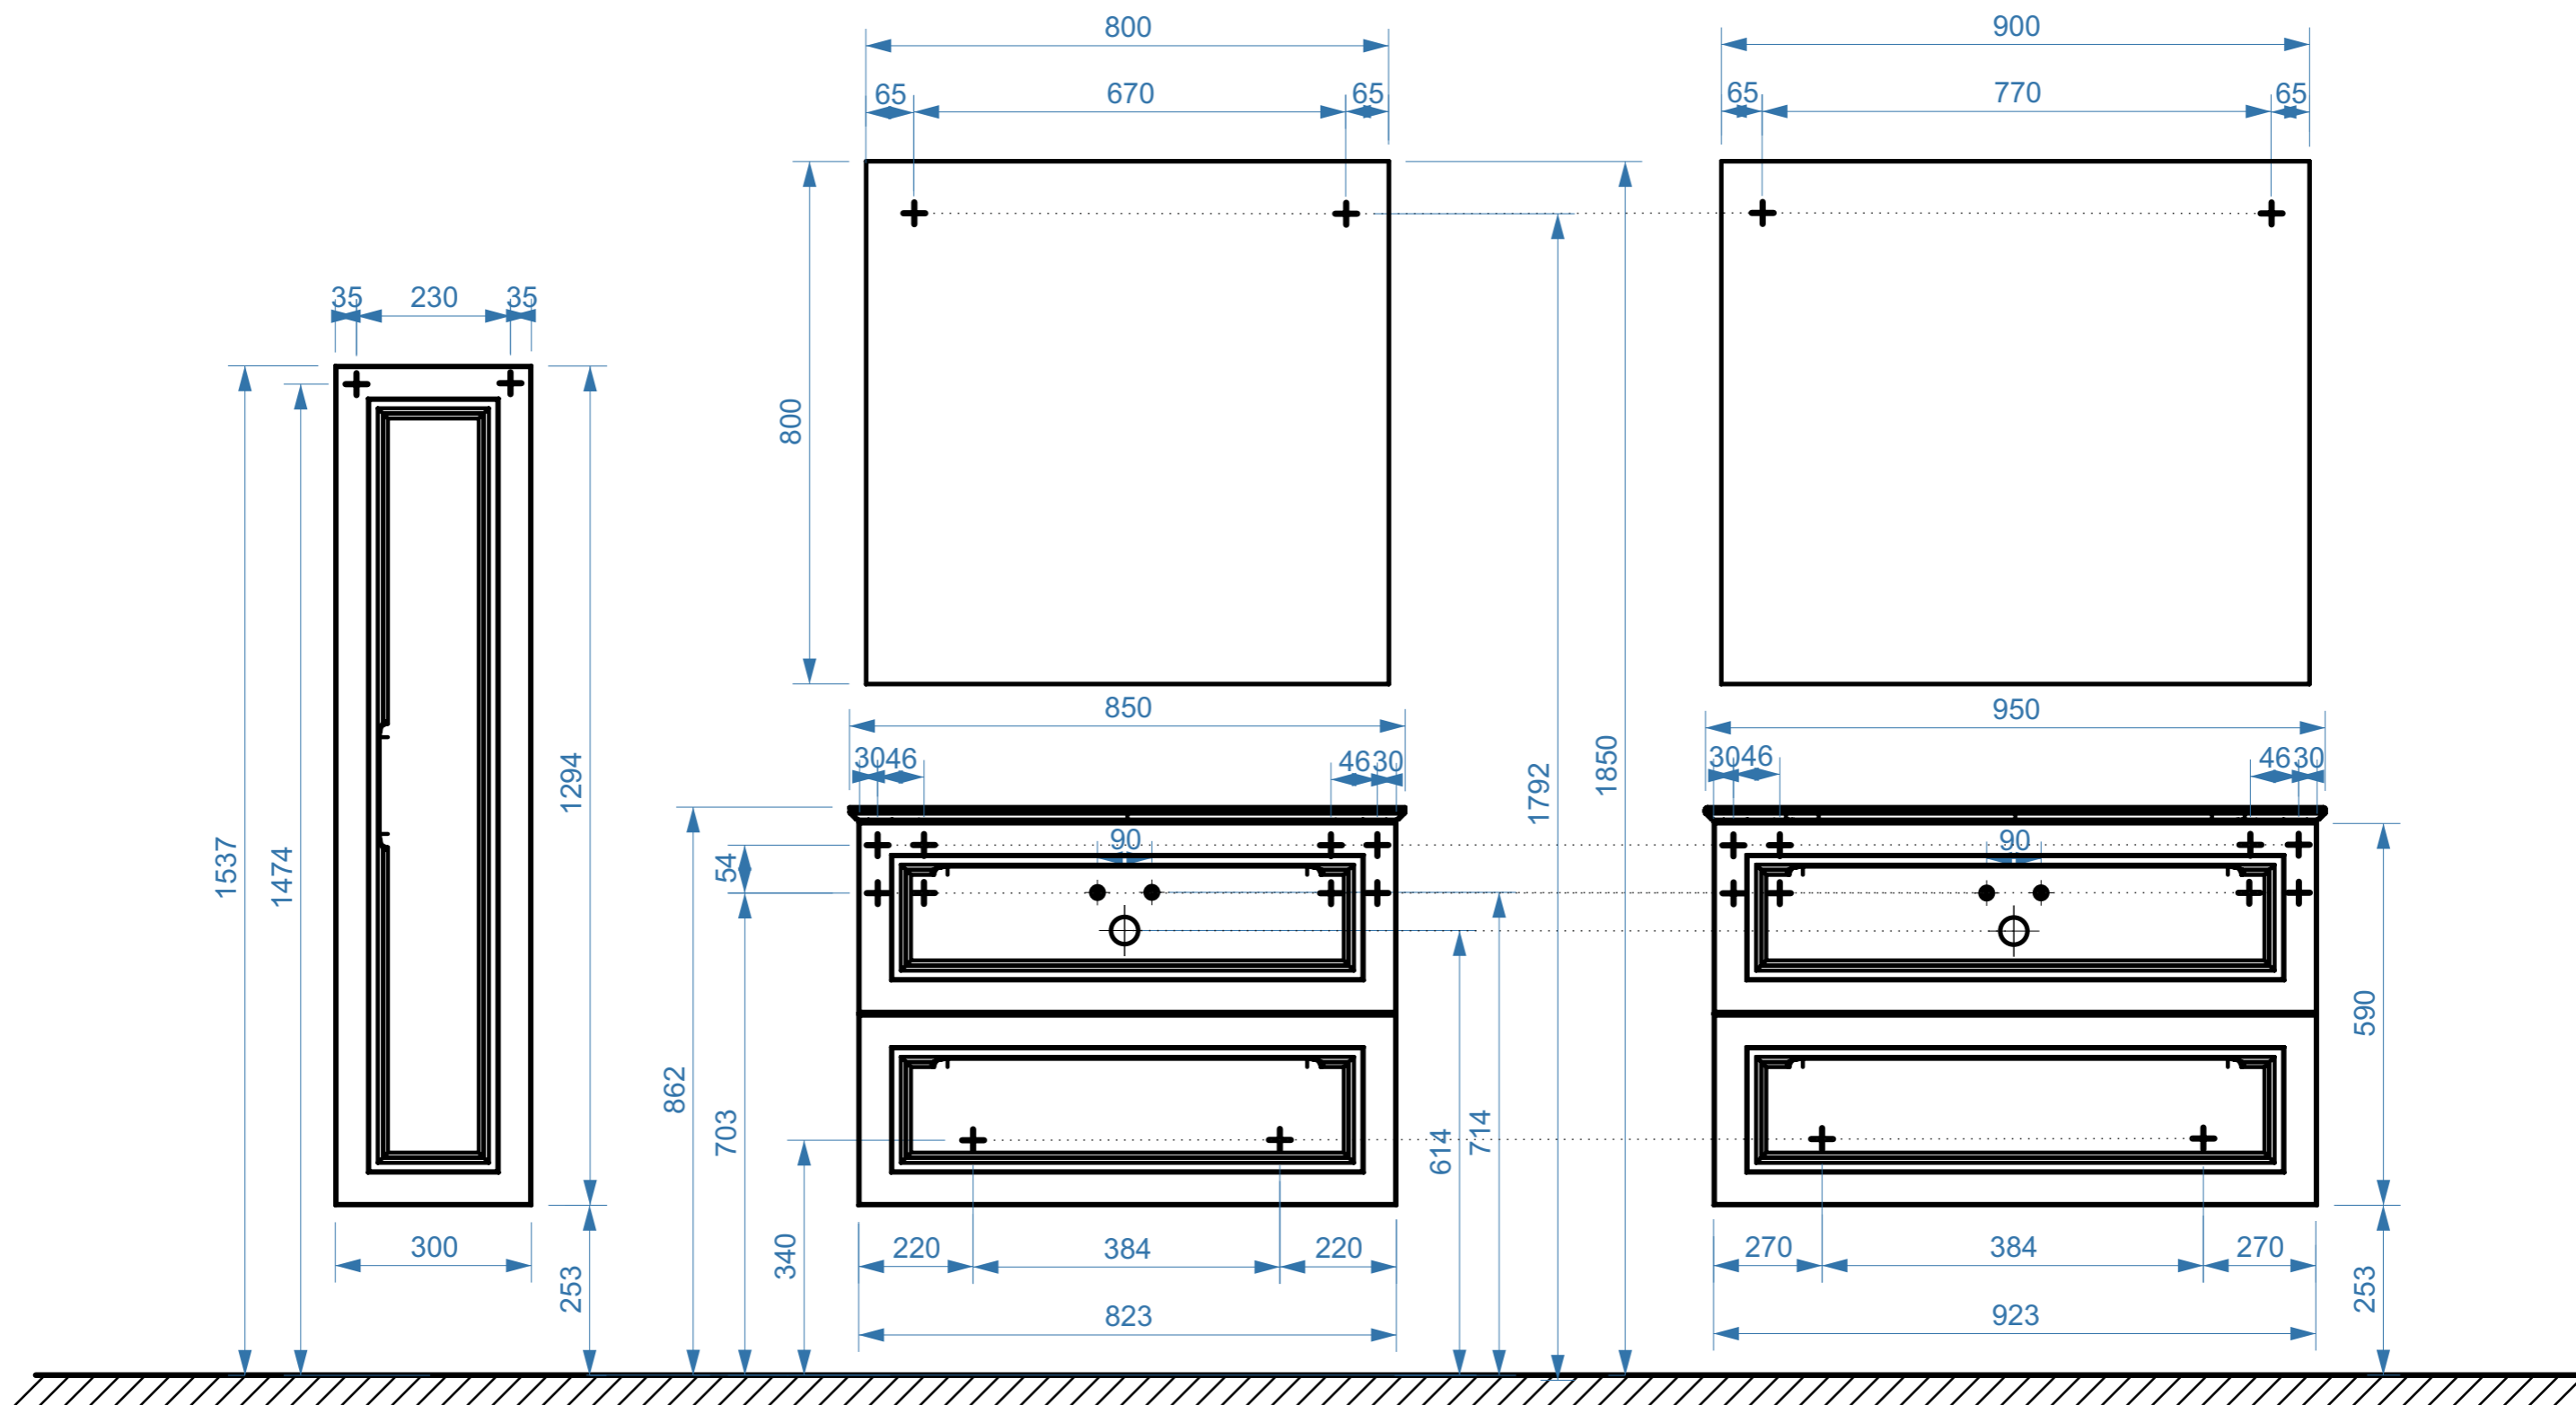

СОФИЯ 850

СОФИЯ 950

- вывод труб водоснабжения
- ⊕ вывод труб канализации
- + крепление навесов
- ⚡ подключение электрического провода