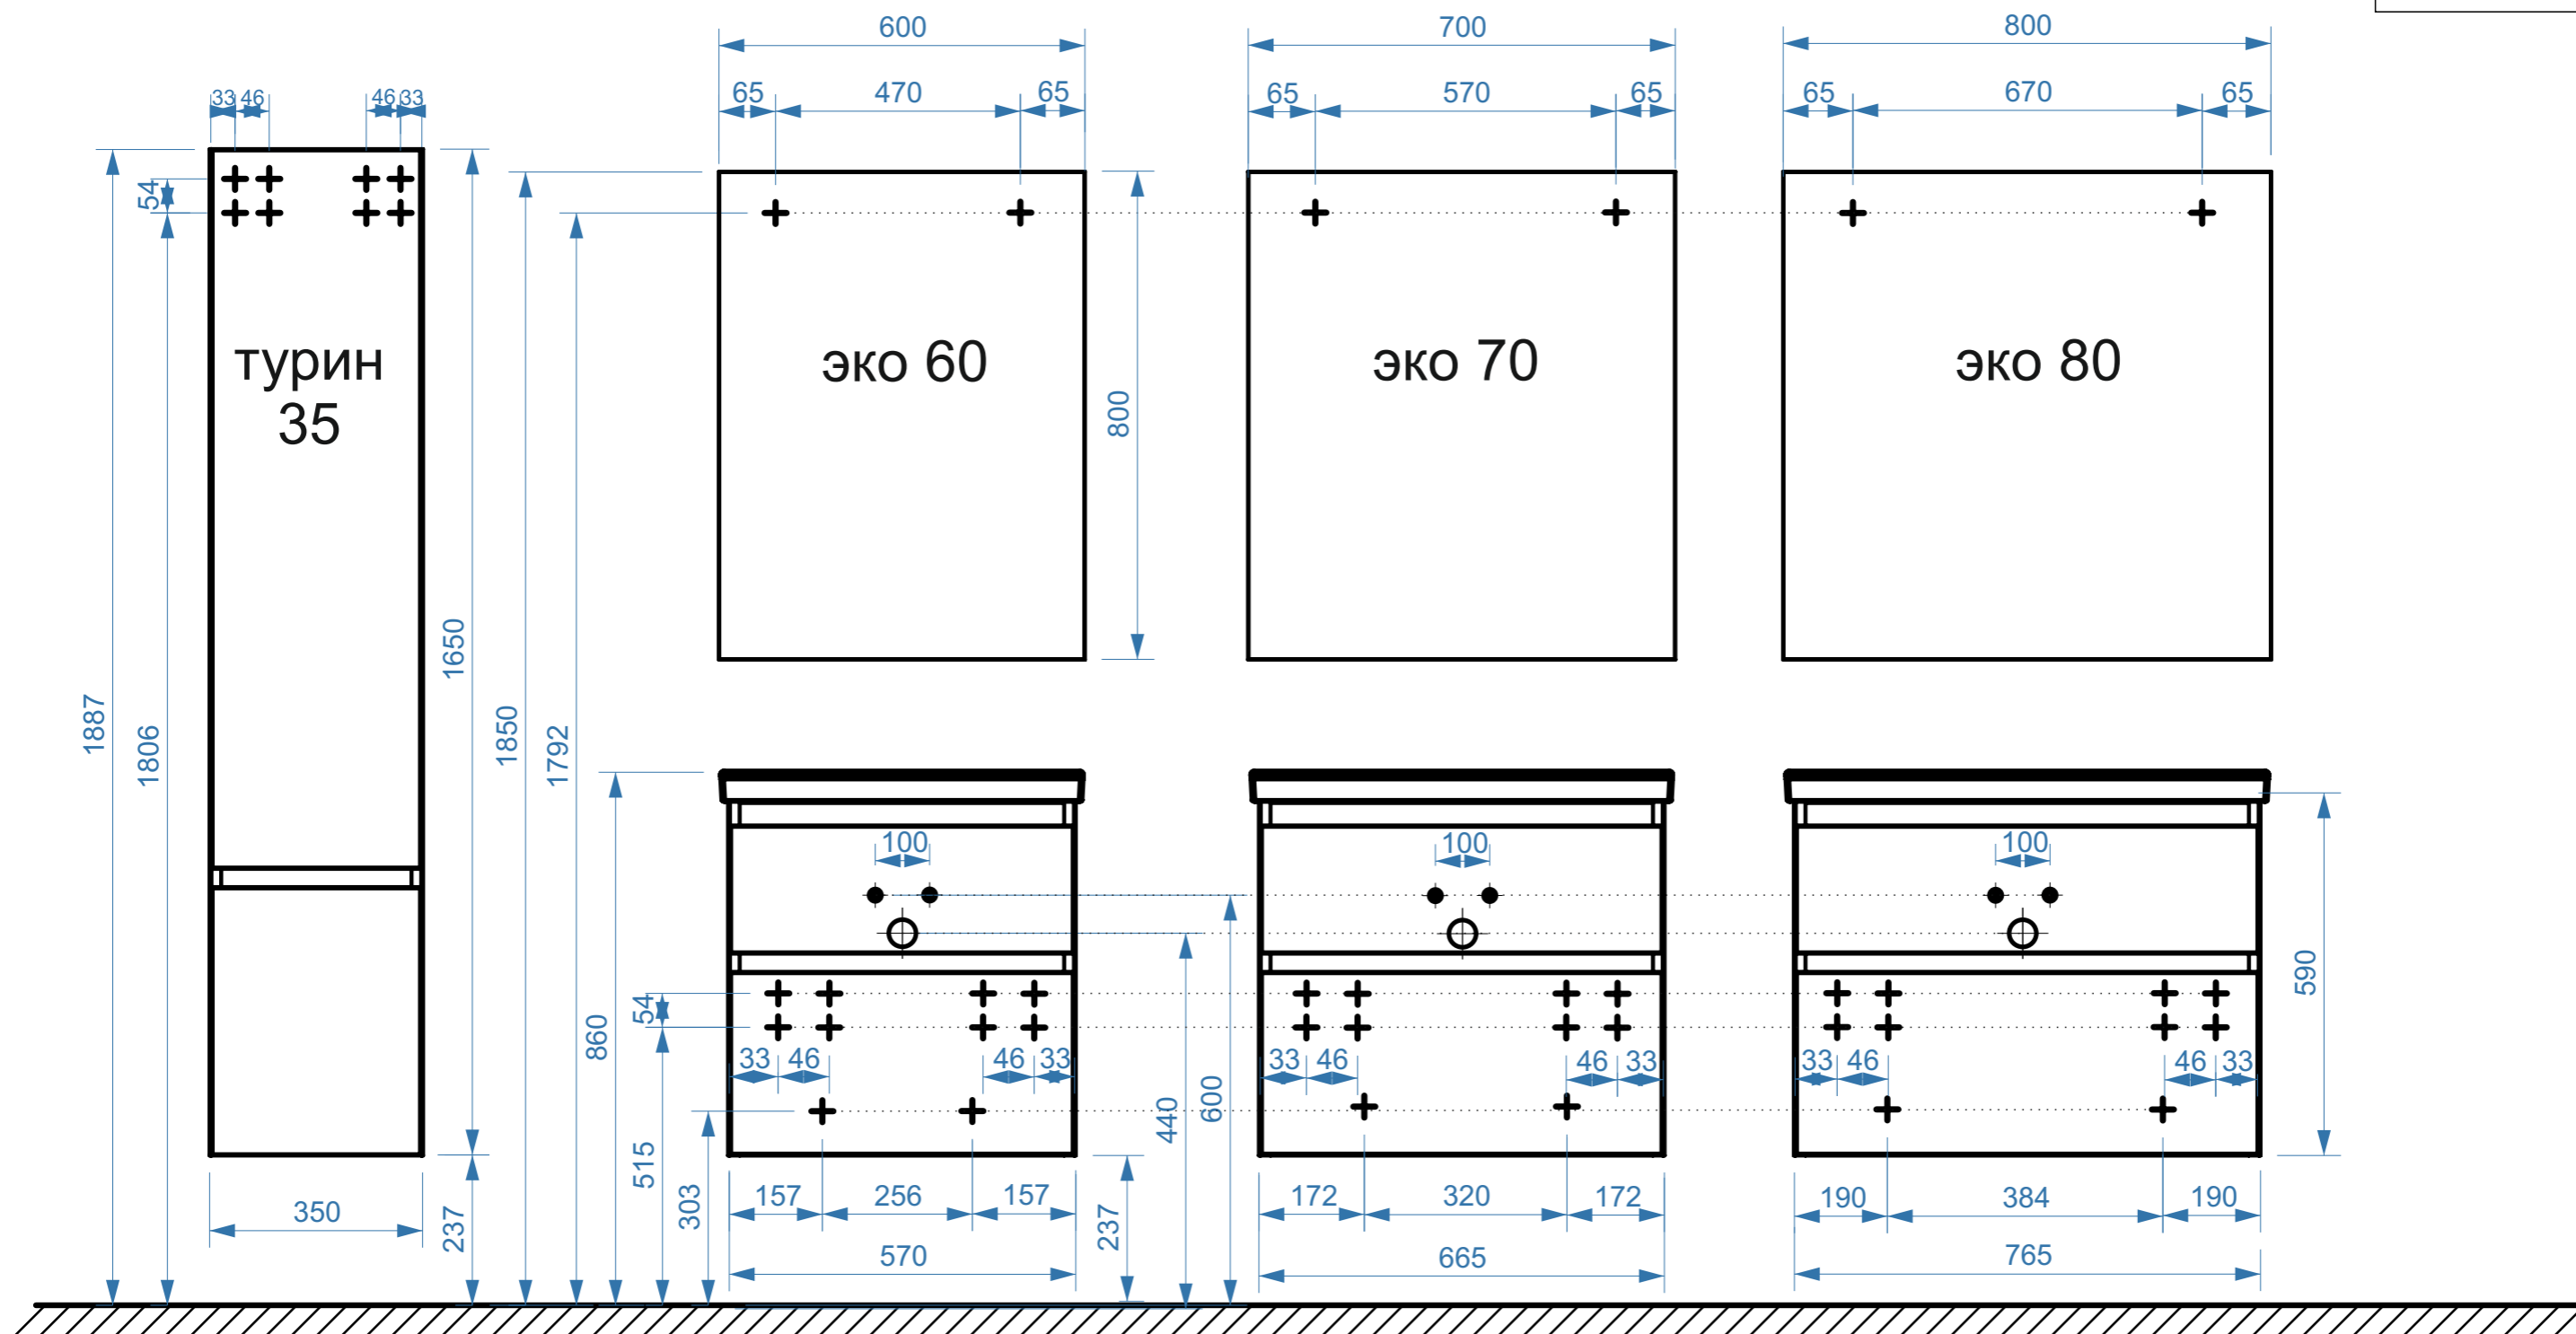

коллекция  
«КИОТО»  
схема монтажа  
умывальник  
ТАБАГО ФС  
КЕРАМИН

КИОТО НП 600

КИОТО НП 700

КИОТО НП 800

коллекция  
«КИОТО»  
схема монтажа  
умывальник  
ТАБАГО ФС  
КЕРАМИН

КИОТО Н 600

КИОТО Н 700

КИОТО Н 800

- вывод труб водоснабжения
- ⊕ вывод труб канализации
- ⊕ крепление навесов
- ⚡ подключение электрического провода