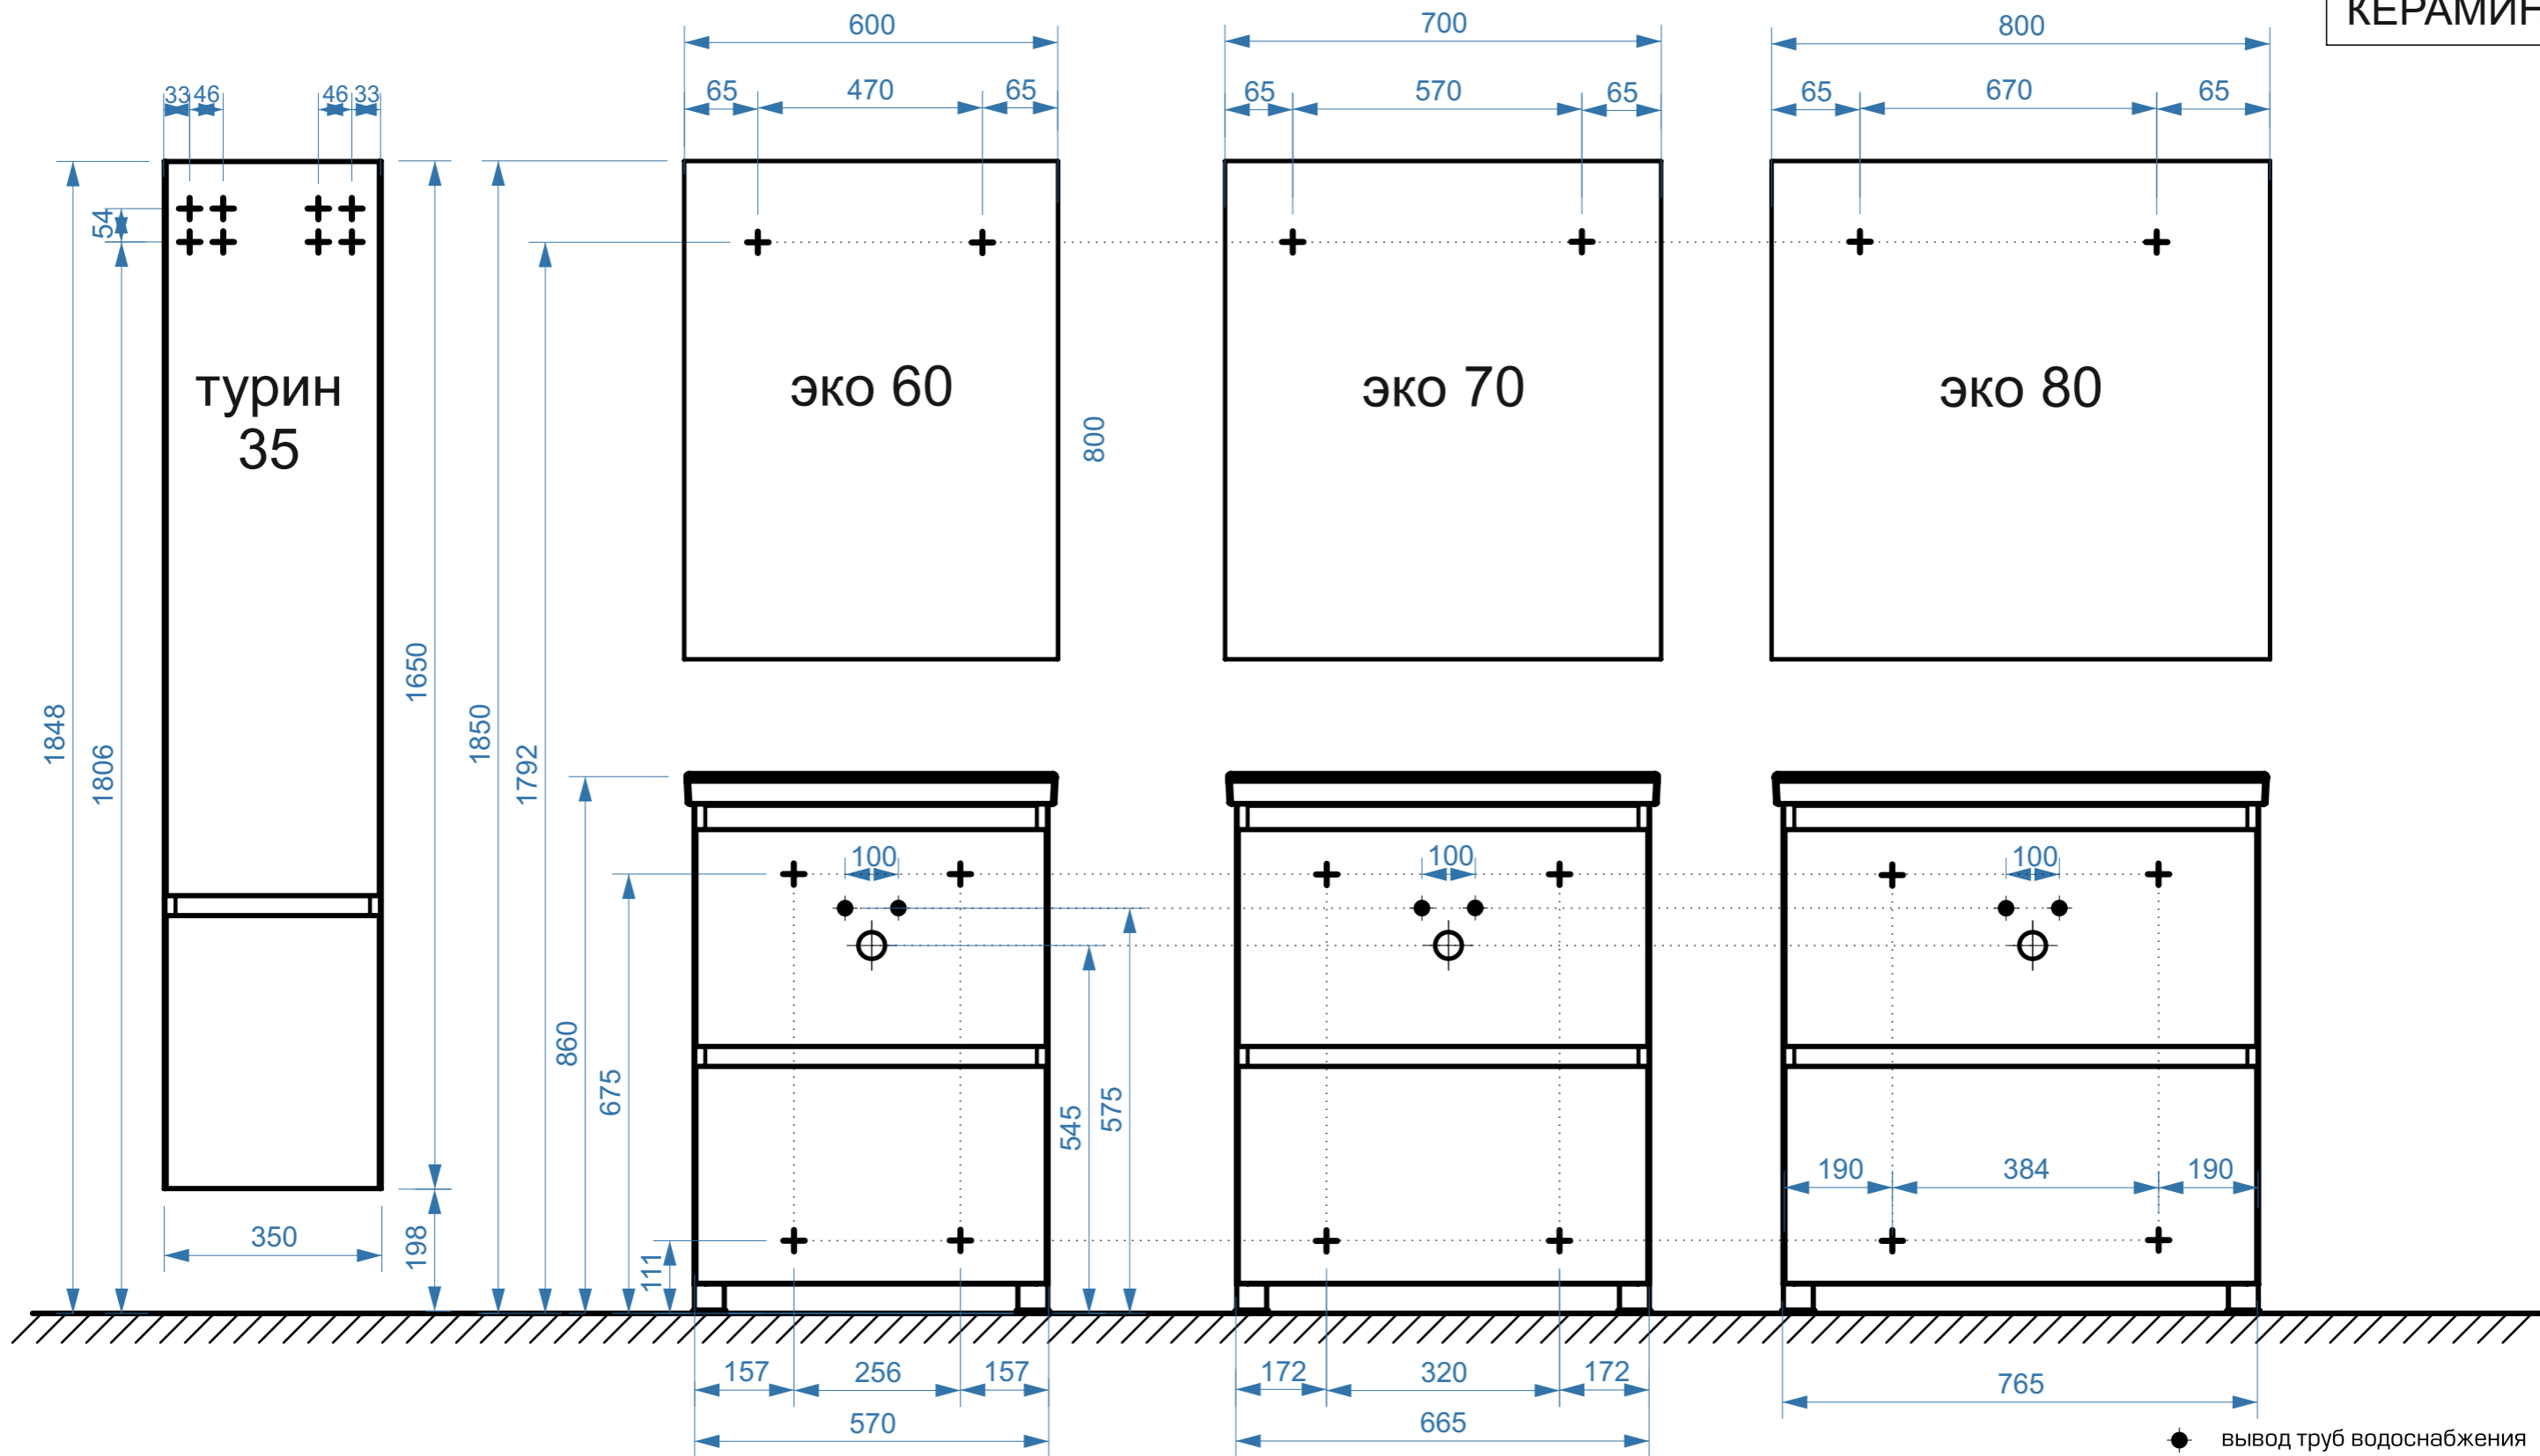

коллекция  
«КИОТО»  
схема монтажа  
умывальник  
ТАБАГО ФС  
КЕРАМИН

КИОТО НП 600

КИОТО НП 700

КИОТО НП 800

коллекция  
«КИОТО»  
схема монтажа  
умывальник  
ТАБАГО ФС  
КЕРАМИН

КИОТО Н 600

КИОТО Н 700

КИОТО Н 800

- вывод труб водоснабжения
- ⊕ вывод труб канализации
- ⊕ крепление навесов
- ⚡ подключение электрического провода