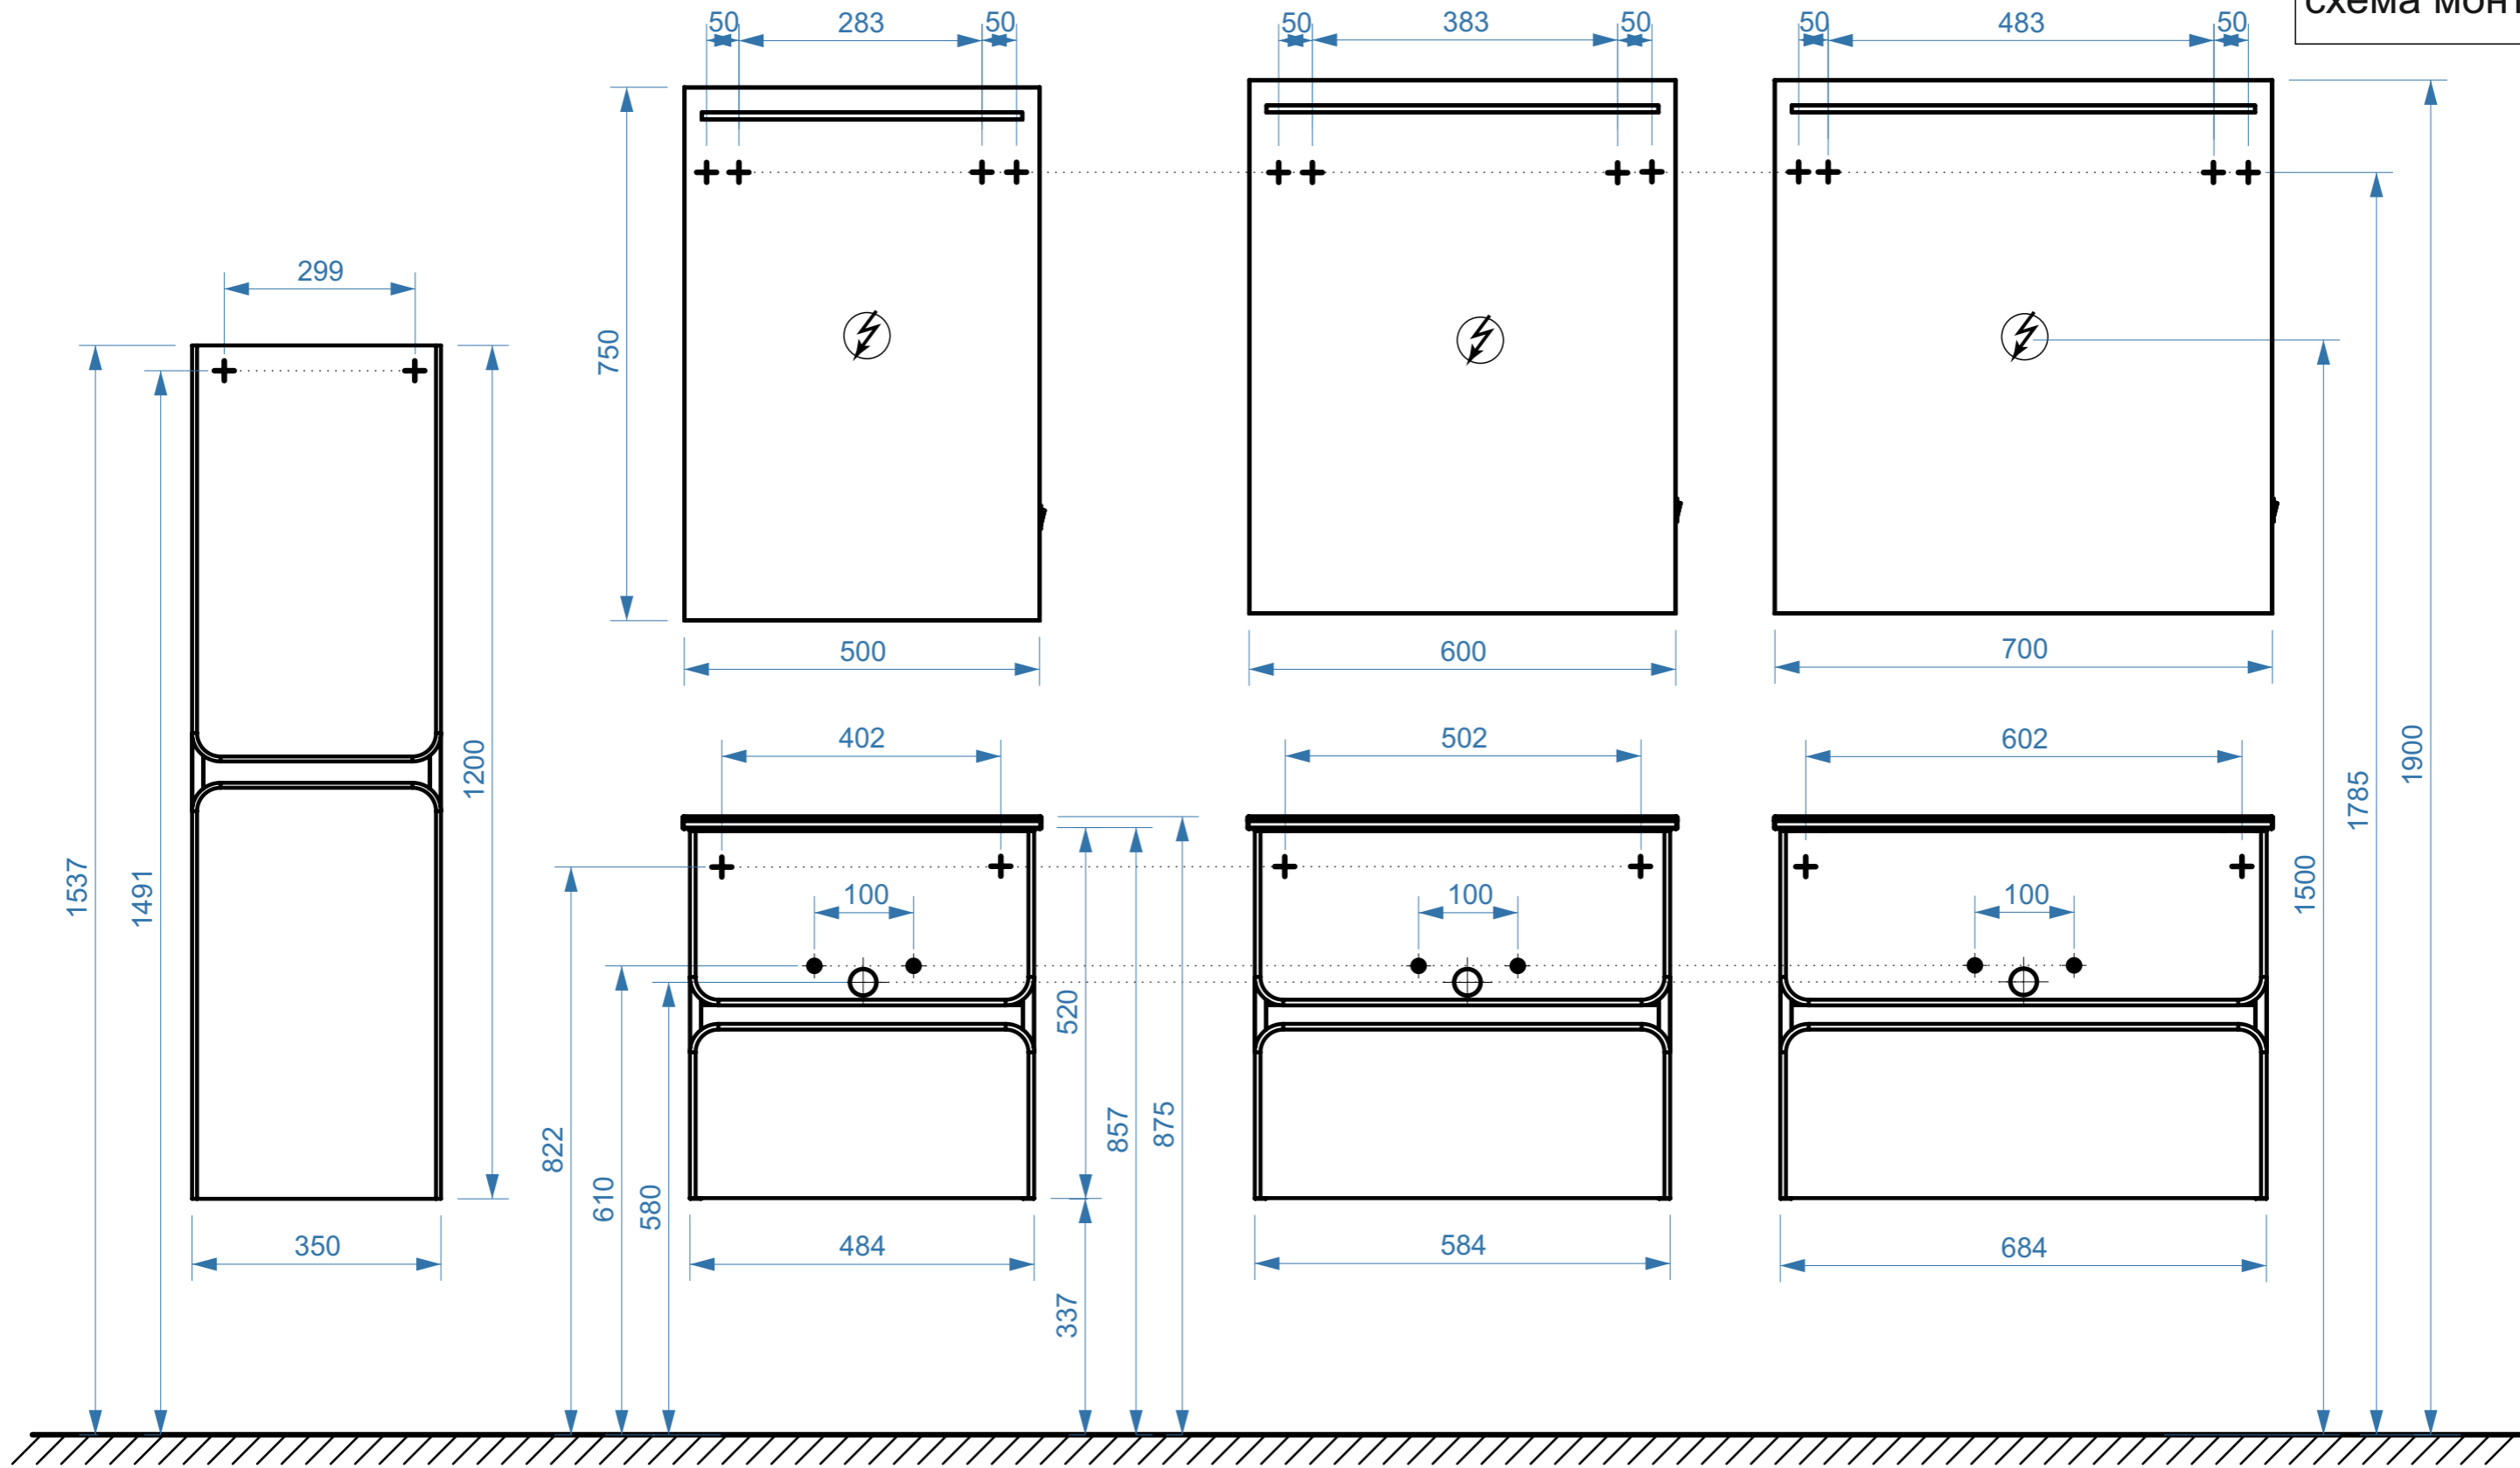

ПАРИЖ-НОВА НП500

ПАРИЖ-НОВА НП600

ПАРИЖ-НОВА НП700

коллекция «ПАРИЖ-НОВА»  
схема монтажа

- вывод труб водоснабжения
- ⊕ вывод труб канализации
- + крепление навесов
- ⚡ подключение электрического провода