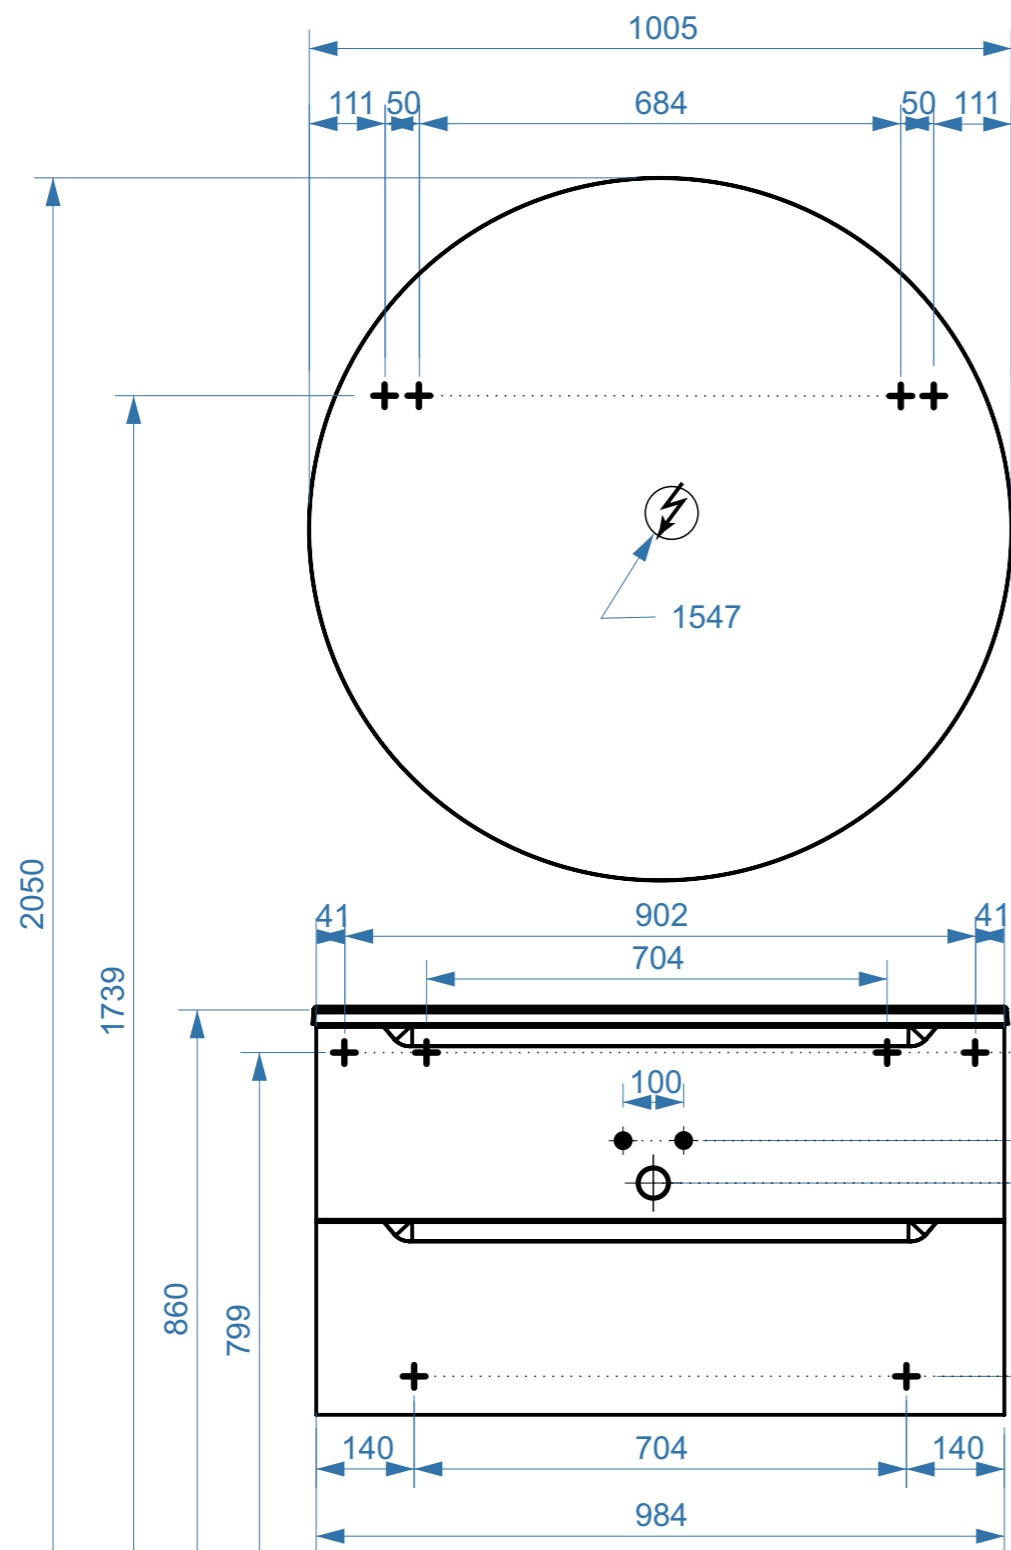

ГАННОВЕР 100

ГАННОВЕР 110

- вывод труб водоснабжения
- ⊕ вывод труб канализации
- ⊕ крепление навесов
- ⚡ подключение электрического провода