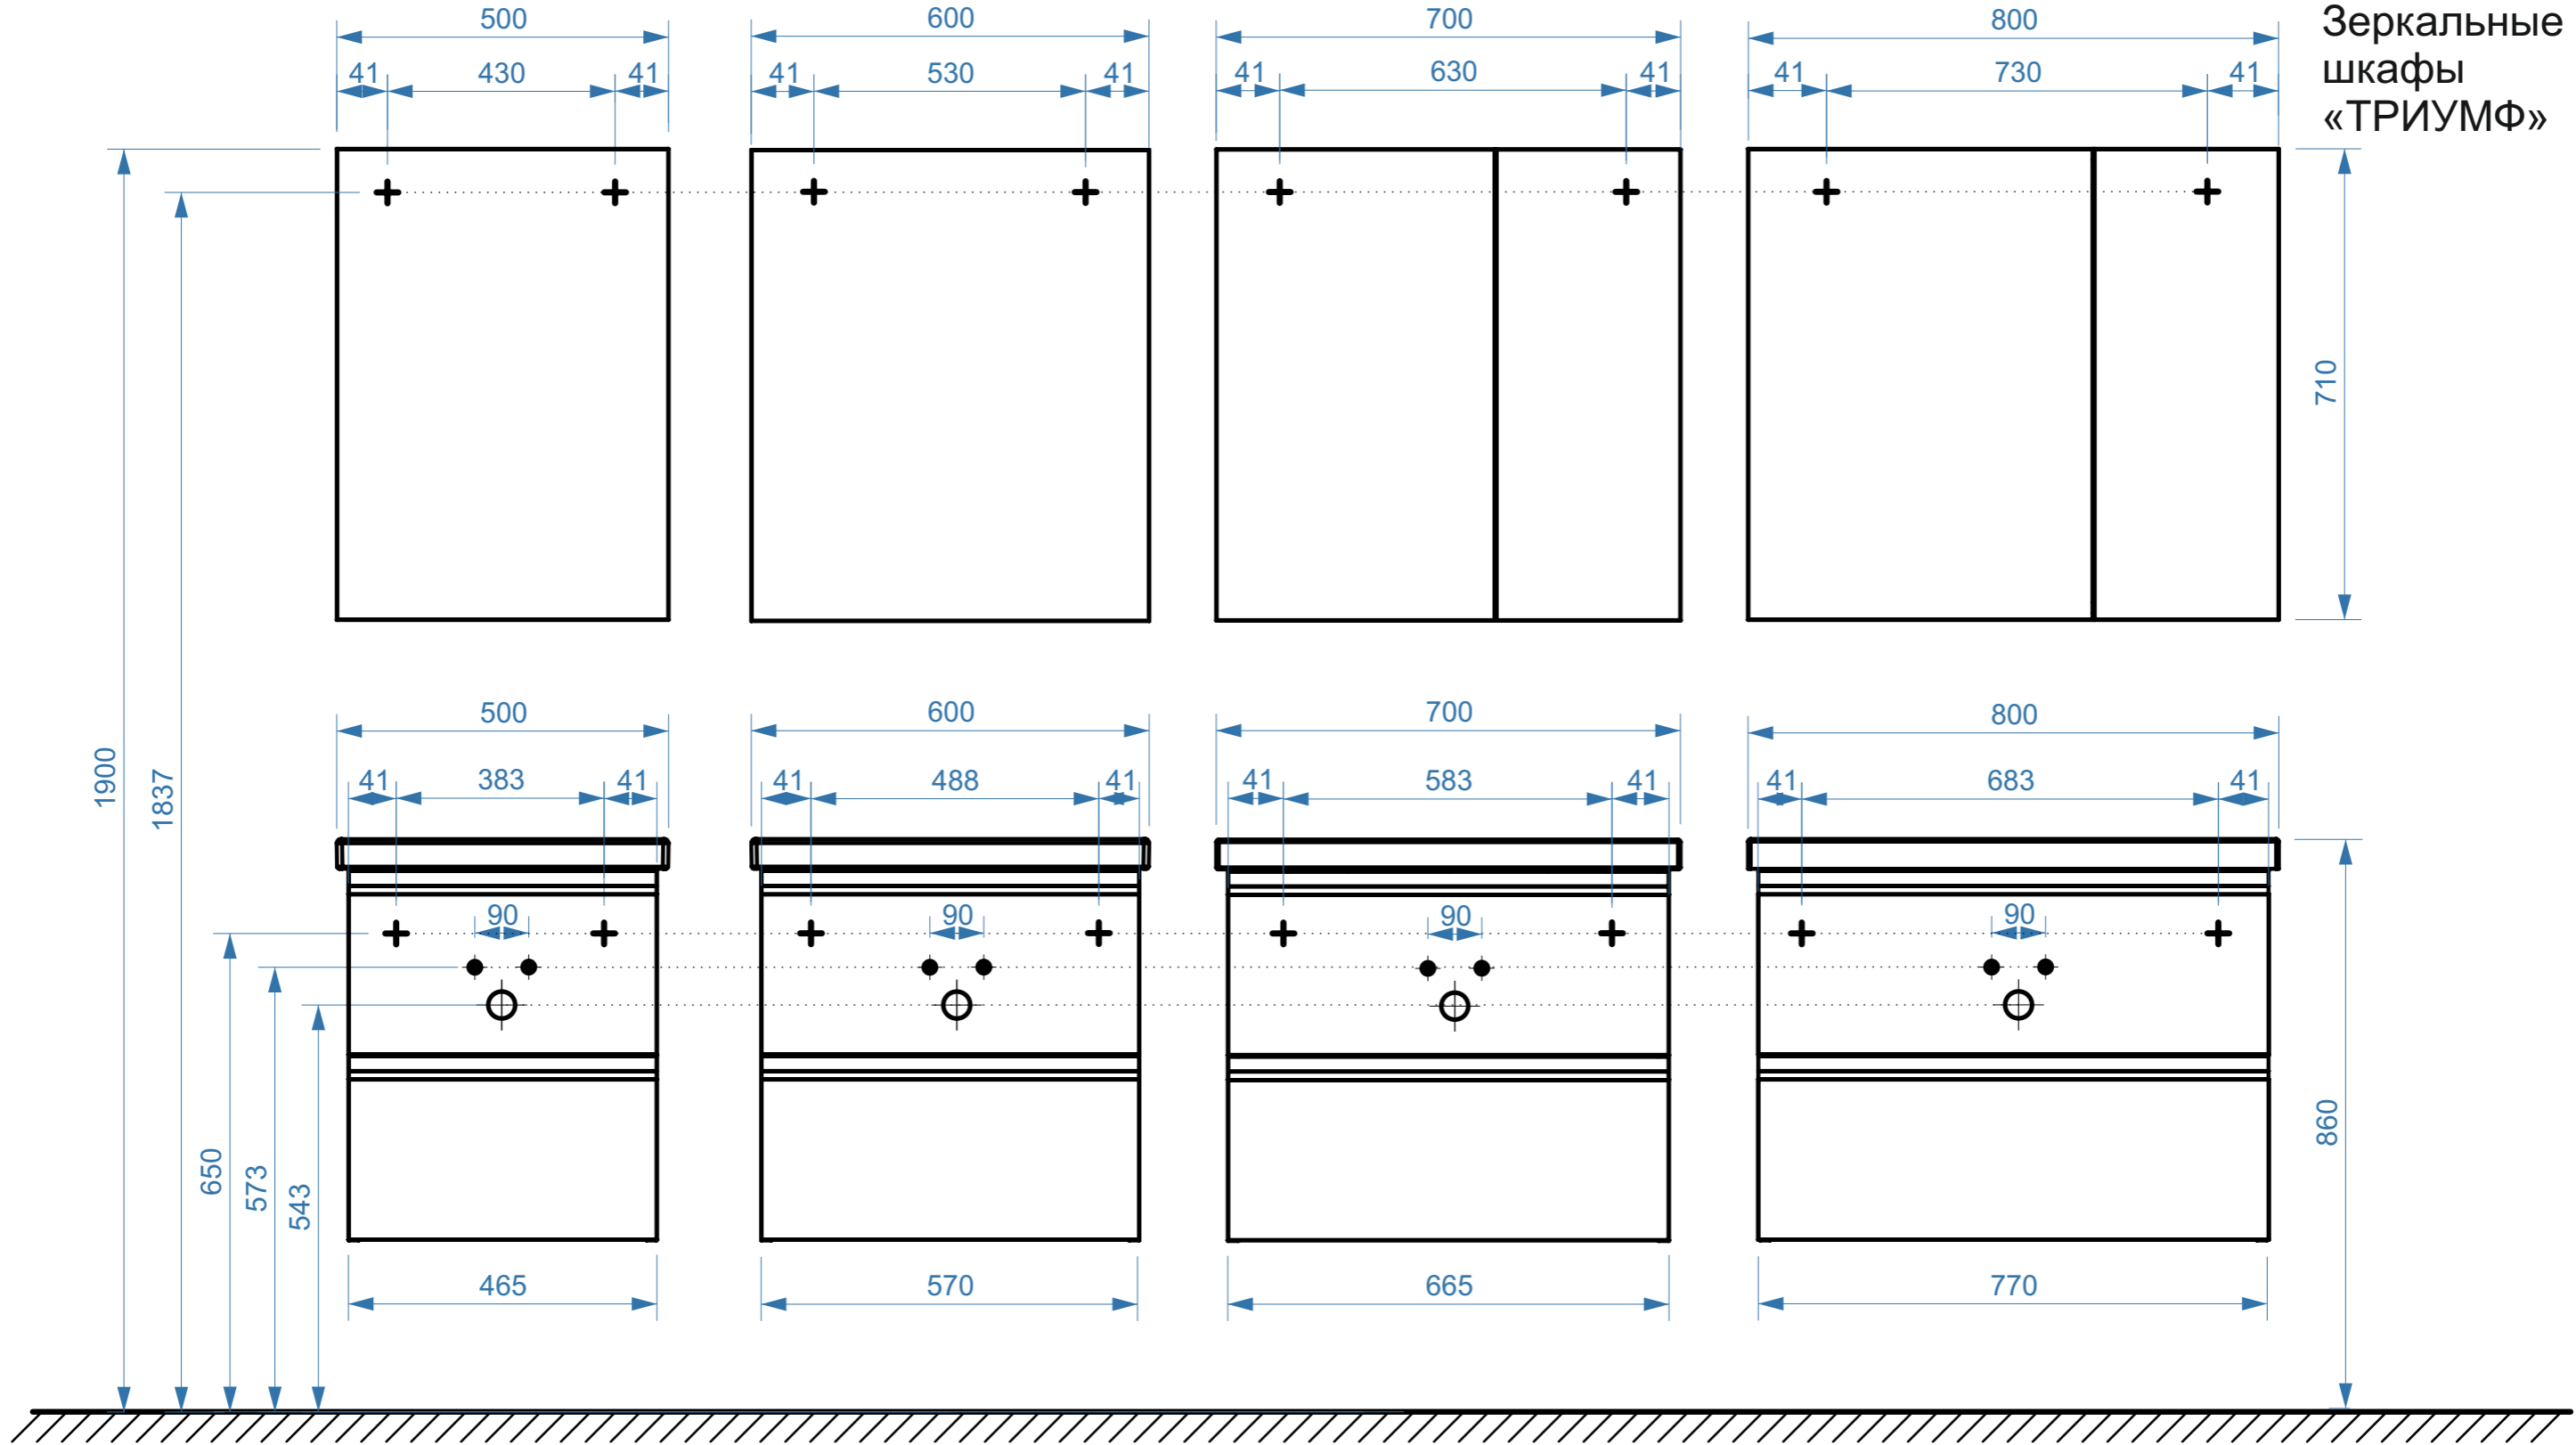

БЕРОНА 500

БЕРОНА 600

БЕРОНА 700

БЕРОНА 800

коллекция «БЕРОНА»  
схема монтажа

Зеркальные шкафы «ТРИУМФ»

- вывод труб водоснабжения
- ⊕ вывод труб канализации
- + крепление навесов
- ⚡ подключение электрического провода