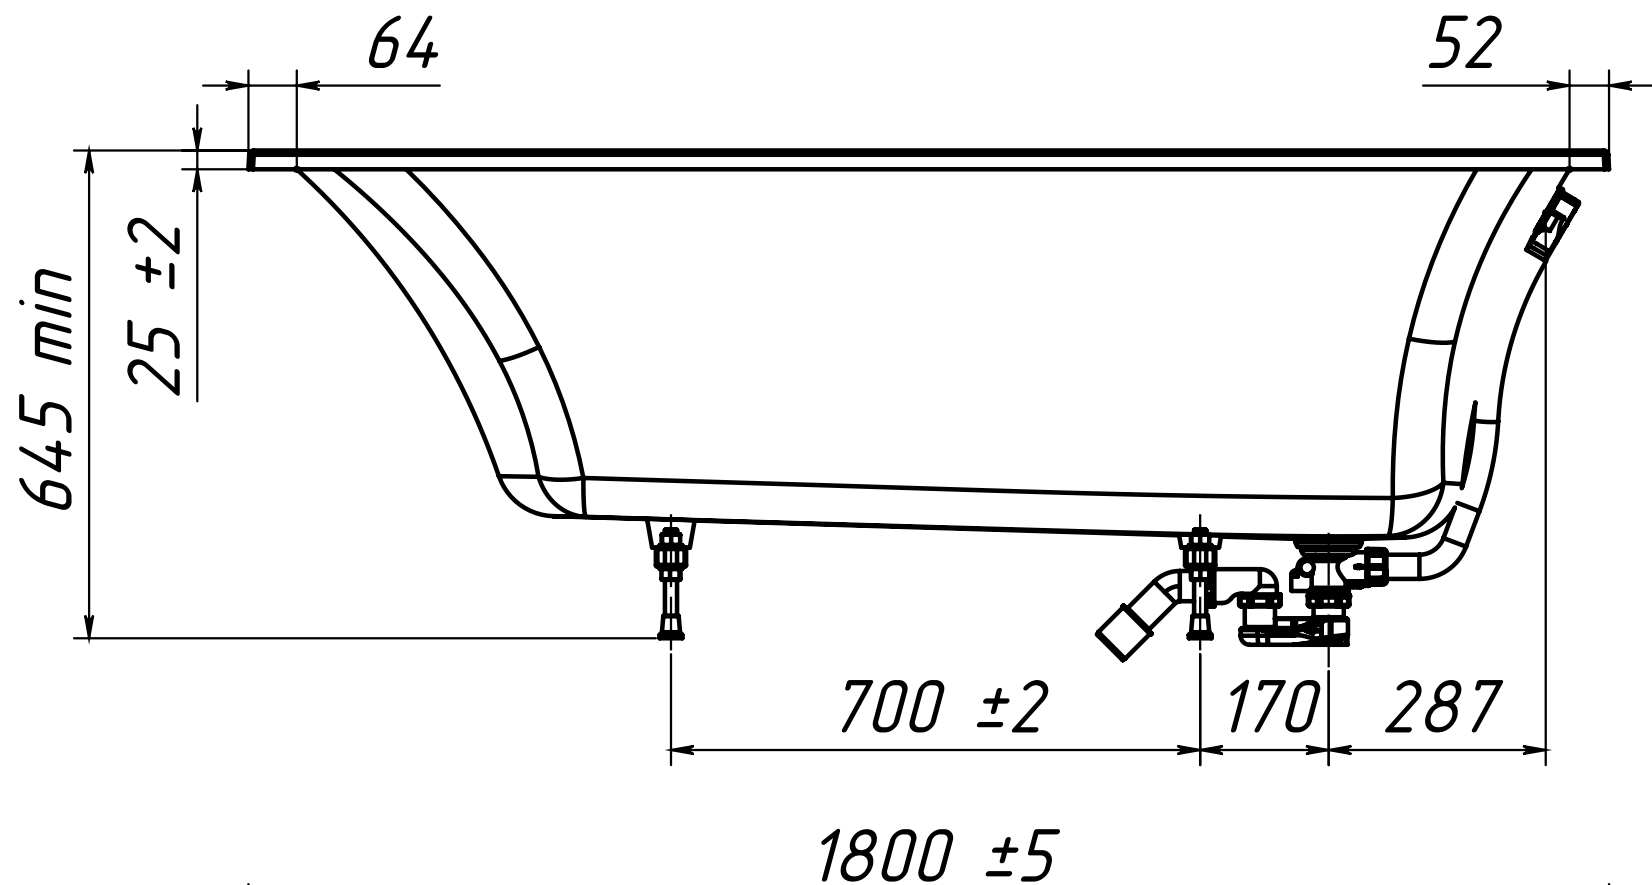

ОБЪЁМ - 290 литров

ВЕС - 91 кг

МАТЕРИАЛ - COMPOSITE-TITAN

-Рекомендуемый сифон - Анипласт E255  
Сифон АНИ для ванны регулируемый с  
выпуском 1 1/2" \* 40, с переливом,  
с гибкой трубой 40/50

Инв. N подл.	Подп. и дата
Взаим. инв. N	Инв. N дубл.
Подп. и дата	Подп. и дата

Изм	Лист	N докум	Подп.	Дата
-----	------	---------	-------	------

Инв. N подл.	Подп. и дата	Взаим. инв. N Инв. N дубл.	Подп. и дата

Изм	Лист	N докум	Подп.	Дата

Рекомендуемый сифон - Анипласт E255  
 Сифон АНИ для ванны регулируемый с  
 выпуском 1 1/2" \* 40, с переливом,  
 с гибкой трубой 40/50