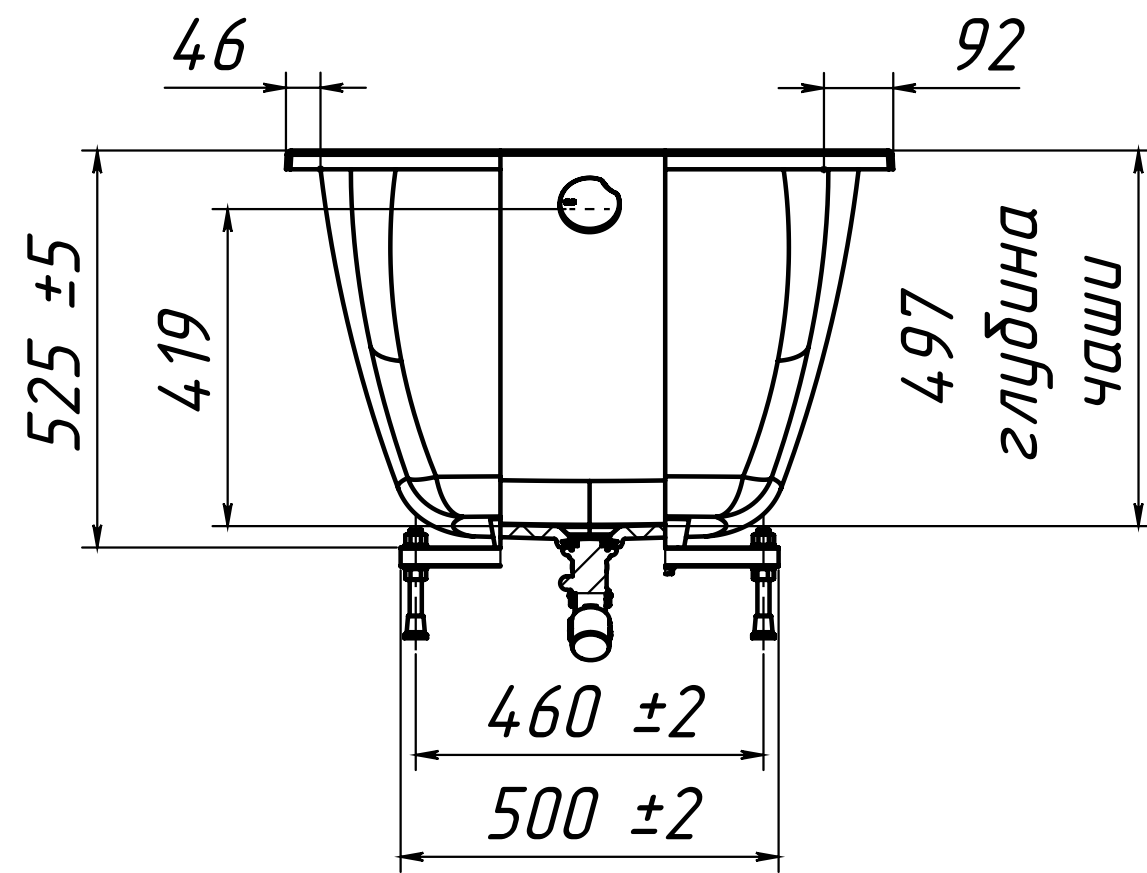

ОБЪЁМ - 290 литров

ВЕС - 91 кг

МАТЕРИАЛ - COMPOSITE-TITAN

-Рекомендуемый сифон - Анипласт E255  
Сифон АНИ для ванны регулируемый с  
выпуском 1 1/2" \* 40, с переливом,  
с гибкой трубой 40/50

Инв. N подл.	Подп. и дата
Взаим. инв. N	Инв. N дубл.
Подп. и дата	Подп. и дата

Изм	Лист	N докум	Подп.	Дата
-----	------	---------	-------	------

Инв. N подл.	Подп. и дата	Взаим. инв. N Инв. N дубл.	Подп. и дата

Изм	Лист	N докум	Подп.	Дата

Рекомендуемый сифон - Анипласт E255  
 Сифон АНИ для ванны регулируемый с  
 выпуском 1 1/2" \* 40, с переливом,  
 с гибкой трубой 40/50