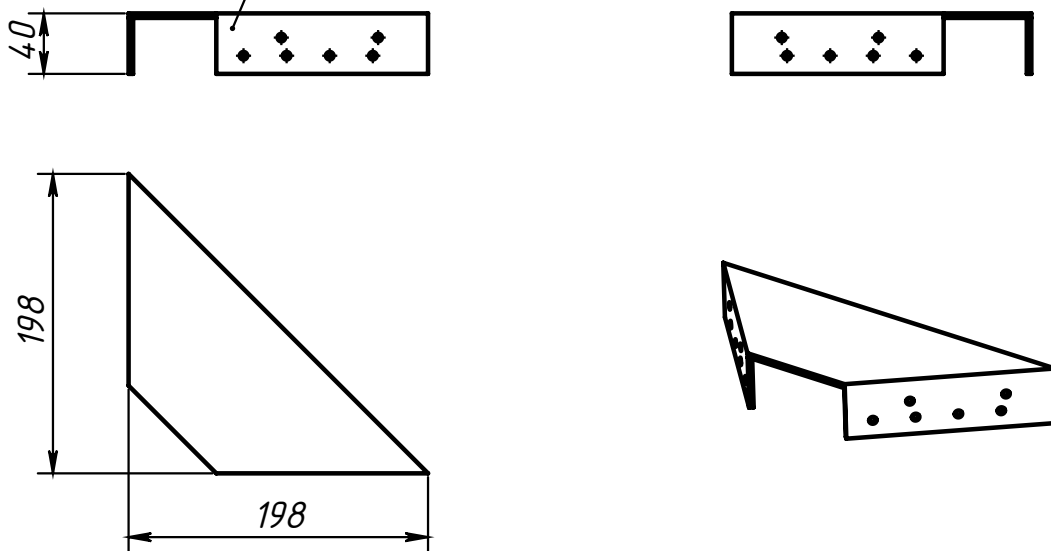

ЛЕКТУМ КР1800(1600, 1400)x2000

1. Изголовье - 1 шт.

2. Изножье - 1 шт.

СП "БЕЛЮКС ЛТД", ООО, Республика Беларусь, 222610,
г. Жодино, Минская обл., ул. Кузнечная, 30

ЛЕКТУМ КР1800(1600, 1400)х2000

СП "БЕЛЮКС ЛТД", ООО, Республика Беларусь, 222610,
г. Жодино, Минская обл., ул. Кузнечная, 30

ЛЕКТУМ КР1800(1600, 1400)x2000

6. Кронштейн кроватный Рего 198x198 - 4 шт.

7. Уголок крепежн. усилен. 105x105x90x2,5 - 4 шт.

8. Шуруп 4,2x25, полусфер., DIN7981, оцинк. - 104 шт.

*СП "БЕЛЮКС ЛТД", ООО, Республика Беларусь, 222610,
г. Жодино, Минская обл., ул. Кузнечная, 30*