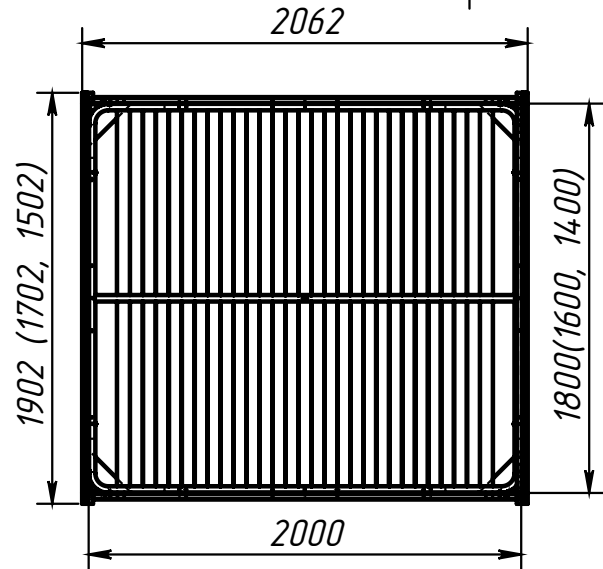

ЛЕКТУМ КР1800(1600, 1400)x2000

1. Изголовье - 1 шт.

2. Изножье - 1 шт.

СП "БЕЛЮКС ЛТД", ООО, Республика Беларусь, 222610,
г. Жодино, Минская обл., ул. Кузнечная, 30

ЛЕКТУМ КР1800(1600, 1400)х2000

СП "БЕЛЮКС ЛТД", ООО, Республика Беларусь, 222610,
г. Жодино, Минская обл., ул. Кузнечная, 30

ЛЕКТУМ КР1800(1600, 1400)x2000

6. Кронштейн кроватный Рего 198x198 - 4 шт.

7. Уголок крепежн. усилен. 105x105x90x2,5 - 4 шт.

8. Шуруп 4,2x25, полусфер., DIN7981, оцинк. - 104 шт.

*СП "БЕЛЮКС ЛТД", ООО, Республика Беларусь, 222610,
г. Жодино, Минская обл., ул. Кузнечная, 30*