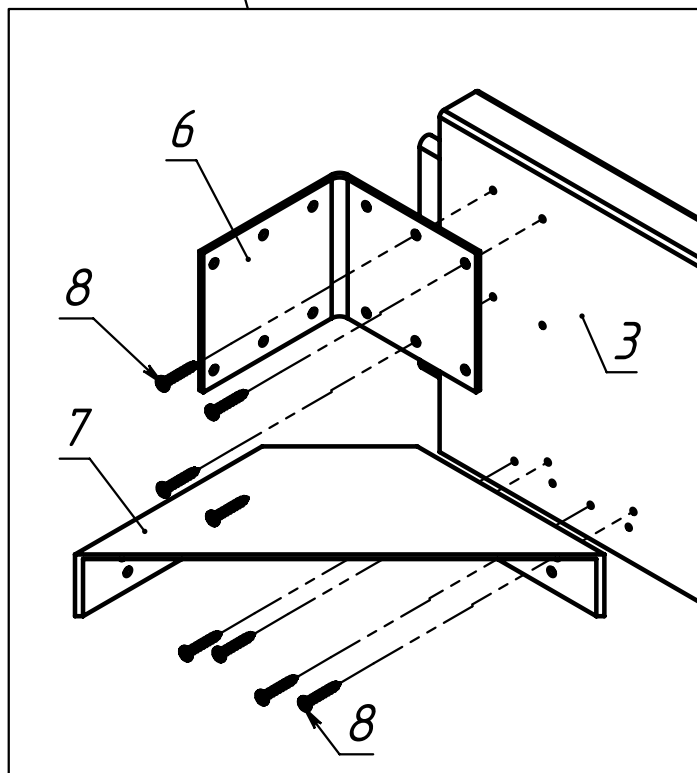

ЛЕКТУМ КР1800(1600, 1400)х2000

СП "БЕЛЮКС ЛТД", ООО, Республика Беларусь, 222610,
г. Жодино, Минская обл., ул. Кузнечная, 30