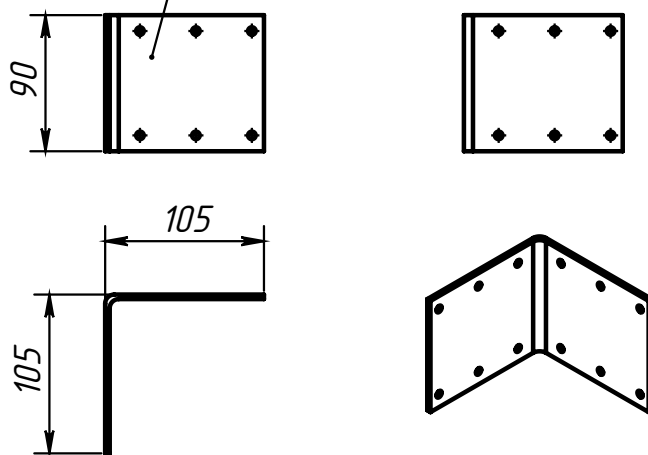

ЛЕКТУМ КР1800(1600, 1400)x2000

1. Изголовье - 1 шт.

2. Изножье - 1 шт.

СП "БЕЛЮКС ЛТД", ООО, Республика Беларусь, 222610,
г. Жодино, Минская обл., ул. Кузнечная, 30

ЛЕКТУМ КР1800(1600, 1400)х2000

СП "БЕЛЮКС ЛТД", ООО, Республика Беларусь, 222610,
г. Жодино, Минская обл., ул. Кузнечная, 30

ЛЕКТУМ КР1800(1600, 1400)x2000

6. Кронштейн кроватный Рего 198x198 - 4 шт.

7. Уголок крепежн. усилен. 105x105x90x2,5 - 4 шт.

8. Шуруп 4,2x25, полусфер., DIN7981, оцинк. - 104 шт.

*СП "БЕЛЮКС ЛТД", ООО, Республика Беларусь, 222610,
г. Жодино, Минская обл., ул. Кузнечная, 30*