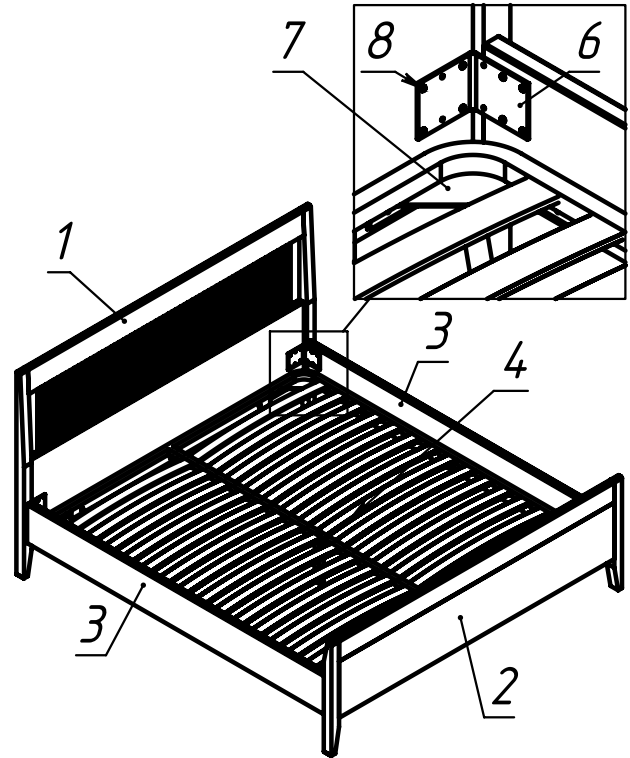

ЛЕКТУМ КР1800(1600, 1400)x2000

1. Изголовье - 1 шт.

2. Изножье - 1 шт.

СП "БЕЛЮКС ЛТД", ООО, Республика Беларусь, 222610,
г. Жодино, Минская обл., ул. Кузнечная, 30

ЛЕКТУМ КР1800(1600, 1400)х2000

СП "БЕЛЮКС ЛТД", ООО, Республика Беларусь, 222610,
г. Жодино, Минская обл., ул. Кузнечная, 30

ЛЕКТУМ КР1800(1600, 1400)x2000

6. Кронштейн кроватный Рего 198x198 - 4 шт.

7. Уголок крепежн. усилен. 105x105x90x2,5 - 4 шт.

8. Шуруп 4,2x25, полусфер., DIN7981, оцинк. - 104 шт.

*СП "БЕЛЮКС ЛТД", ООО, Республика Беларусь, 222610,
г. Жодино, Минская обл., ул. Кузнечная, 30*