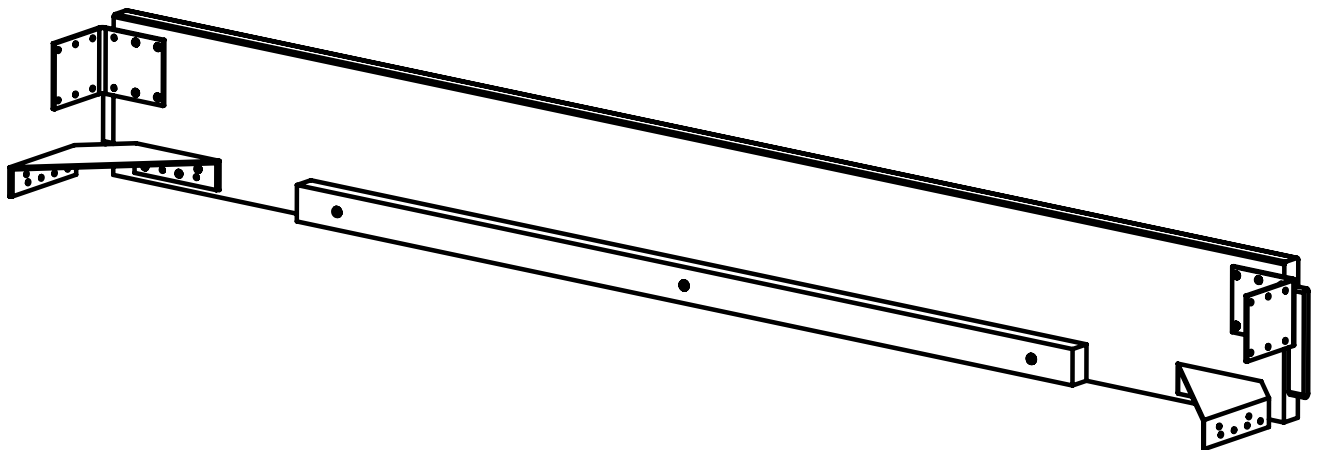

ЛЕКТУМ КР1800(1600, 1400)х2000

СП "БЕЛЮКС ЛТД", ООО, Республика Беларусь, 222610,
г. Жодино, Минская обл., ул. Кузнечная, 30