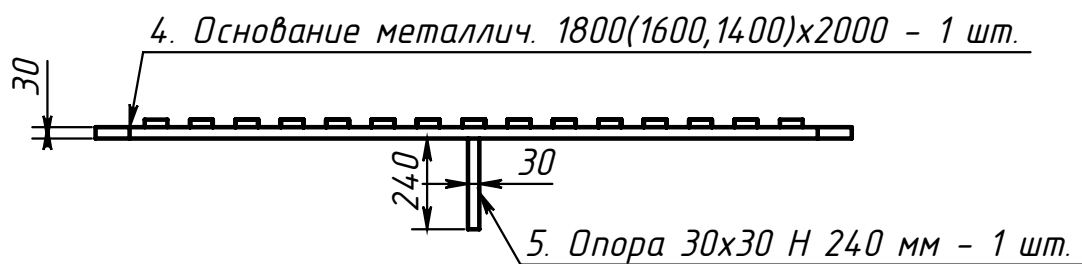

ЛЕКТУМ КР1800(1600, 1400)x2000

1. Изголовье - 1 шт.

2. Изножье - 1 шт.

СП "БЕЛЮКС ЛТД", ООО, Республика Беларусь, 222610,
г. Жодино, Минская обл., ул. Кузнечная, 30

ЛЕКТУМ КР1800(1600, 1400)х2000

СП "БЕЛЮКС ЛТД", ООО, Республика Беларусь, 222610,
г. Жодино, Минская обл., ул. Кузнечная, 30

ЛЕКТУМ КР1800(1600, 1400)x2000

6. Кронштейн кроватный Рего 198x198 - 4 шт.

7. Уголок крепежн. усилен. 105x105x90x2,5 - 4 шт.

8. Шуруп 4,2x25, полусфер., DIN7981, оцинк. - 104 шт.

*СП "БЕЛЮКС ЛТД", ООО, Республика Беларусь, 222610,
г. Жодино, Минская обл., ул. Кузнечная, 30*