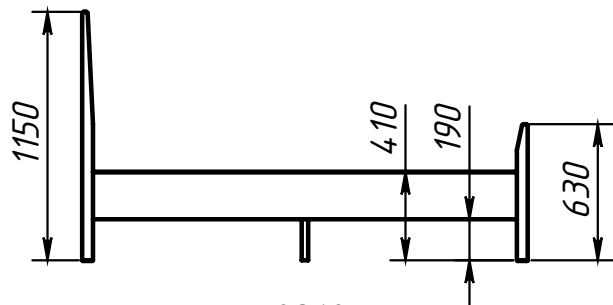

ЛЕКТУМ КР1800(1600, 1400)x2000

1. Изголовье - 1 шт.

2. Изножье - 1 шт.

СП "БЕЛЮКС ЛТД", ООО, Республика Беларусь, 222610,
г. Жодино, Минская обл., ул. Кузнечная, 30

ЛЕКТУМ КР1800(1600, 1400)х2000

СП "БЕЛЮКС ЛТД", ООО, Республика Беларусь, 222610,
г. Жодино, Минская обл., ул. Кузнечная, 30

ЛЕКТУМ КР1800(1600, 1400)x2000

6. Кронштейн кроватный Рего 198x198 - 4 шт.

7. Уголок крепежн. усилен. 105x105x90x2,5 - 4 шт.

8. Шуруп 4,2x25, полусфер., DIN7981, оцинк. - 104 шт.

*СП "БЕЛЮКС ЛТД", ООО, Республика Беларусь, 222610,
г. Жодино, Минская обл., ул. Кузнечная, 30*