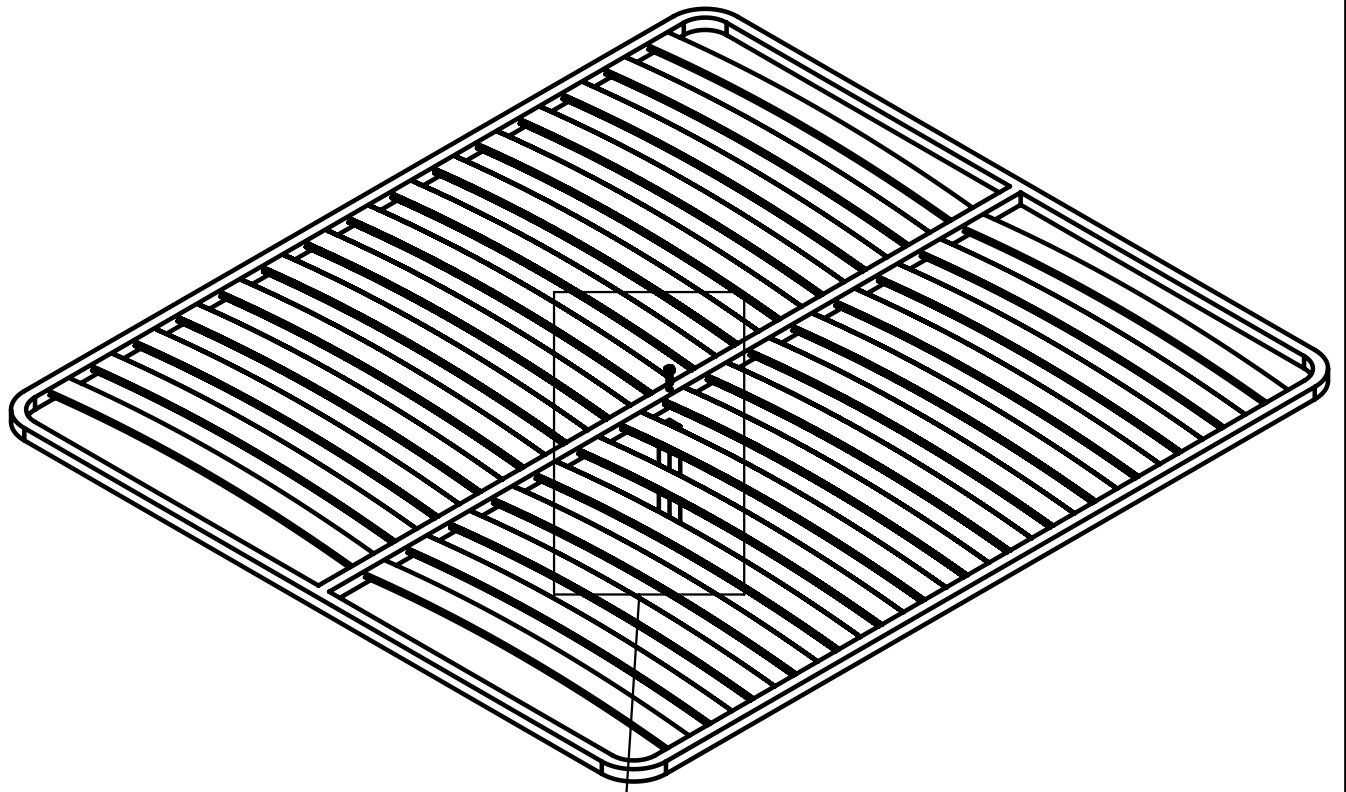

ЛЕКТУМ КР1800(1600, 1400)x2000

СП "БЕЛЮКС ЛТД", ООО, Республика Беларусь, 222610,
г. Жодино, Минская обл., ул. Кузнечная, 30