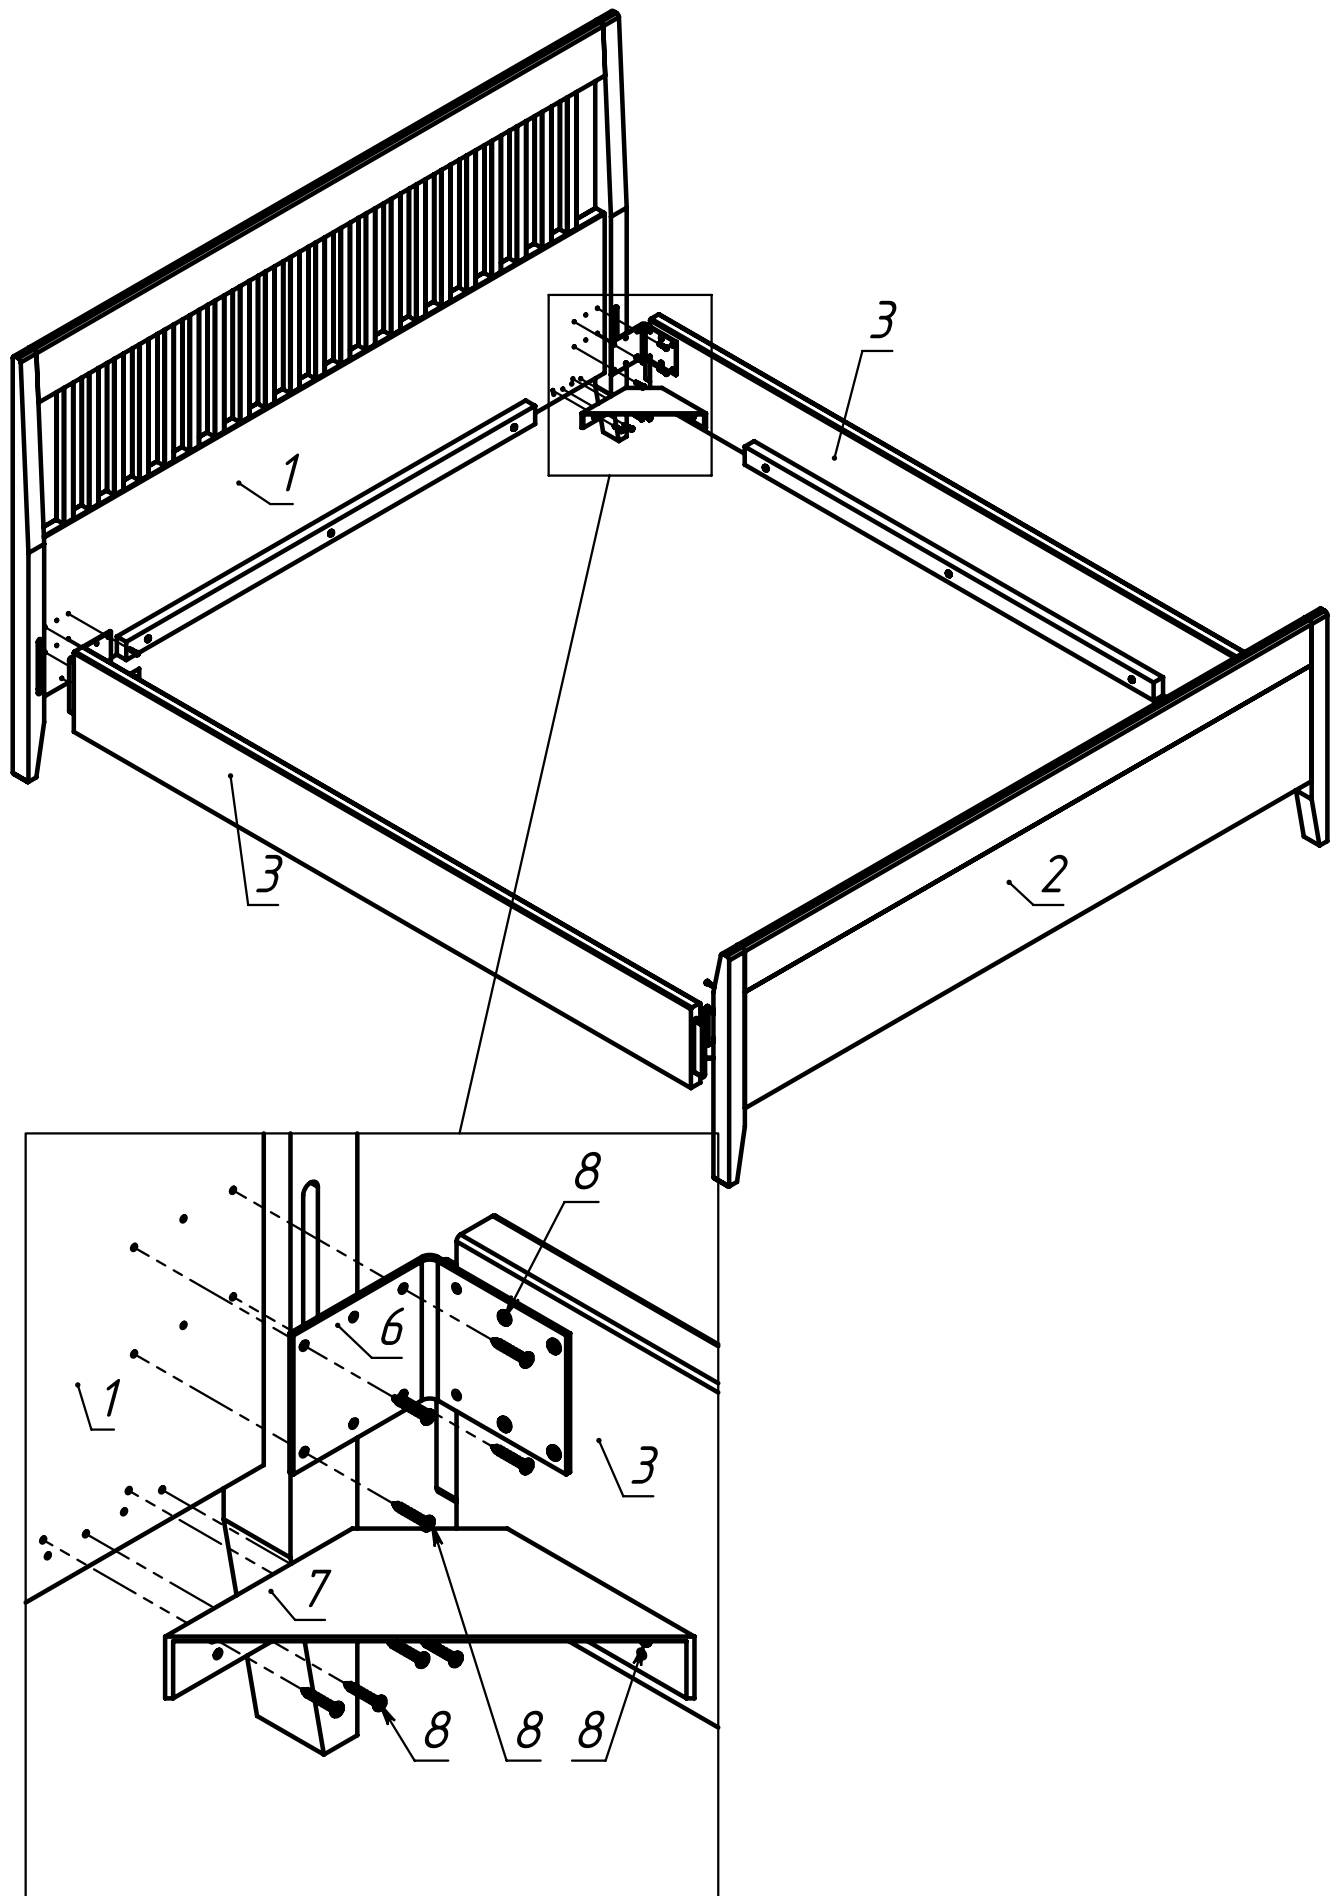

ЛЕКТУМ КР1800(1600, 1400)х2000

СП "БЕЛЮКС ЛТД", ООО, Республика Беларусь, 222610,
г. Жодино, Минская обл., ул. Кузнечная, 30