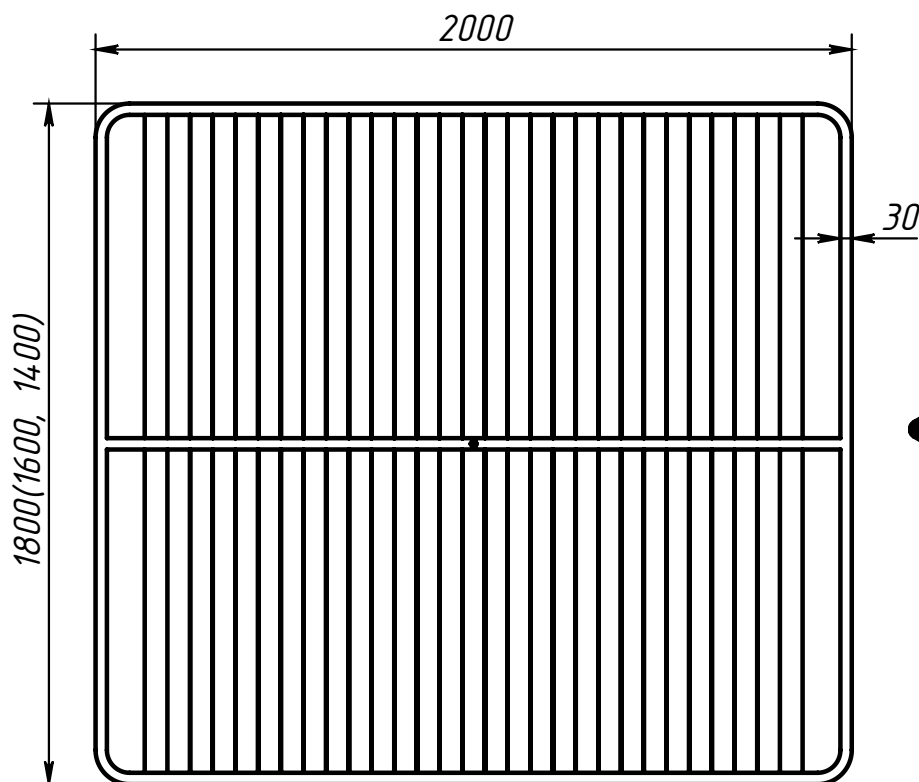

ЛЕКТУМ КР1800(1600, 1400)x2000

1. Изголовье - 1 шт.

2. Изножье - 1 шт.

СП "БЕЛЮКС ЛТД", ООО, Республика Беларусь, 222610,
г. Жодино, Минская обл., ул. Кузнечная, 30

ЛЕКТУМ КР1800(1600, 1400)х2000

СП "БЕЛЮКС ЛТД", ООО, Республика Беларусь, 222610,
г. Жодино, Минская обл., ул. Кузнечная, 30

ЛЕКТУМ КР1800(1600, 1400)x2000

6. Кронштейн кроватный Рего 198x198 - 4 шт.

7. Уголок крепежн. усилен. 105x105x90x2,5 - 4 шт.

8. Шуруп 4,2x25, полусфер., DIN7981, оцинк. - 104 шт.

*СП "БЕЛЮКС ЛТД", ООО, Республика Беларусь, 222610,
г. Жодино, Минская обл., ул. Кузнечная, 30*