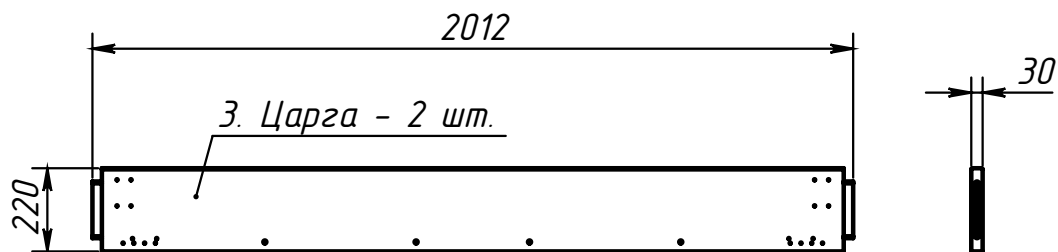

ЛЕКТУМ КР1800(1600, 1400)x2000

1. Изголовье - 1 шт.

2. Изножье - 1 шт.

СП "БЕЛЮКС ЛТД", ООО, Республика Беларусь, 222610,
г. Жодино, Минская обл., ул. Кузнечная, 30

ЛЕКТУМ КР1800(1600, 1400)х2000

СП "БЕЛЮКС ЛТД", ООО, Республика Беларусь, 222610,
г. Жодино, Минская обл., ул. Кузнечная, 30

ЛЕКТУМ КР1800(1600, 1400)x2000

6. Кронштейн кроватный Рего 198x198 - 4 шт.

7. Уголок крепежн. усилен. 105x105x90x2,5 - 4 шт.

8. Шуруп 4,2x25, полусфер., DIN7981, оцинк. - 104 шт.

*СП "БЕЛЮКС ЛТД", ООО, Республика Беларусь, 222610,
г. Жодино, Минская обл., ул. Кузнечная, 30*