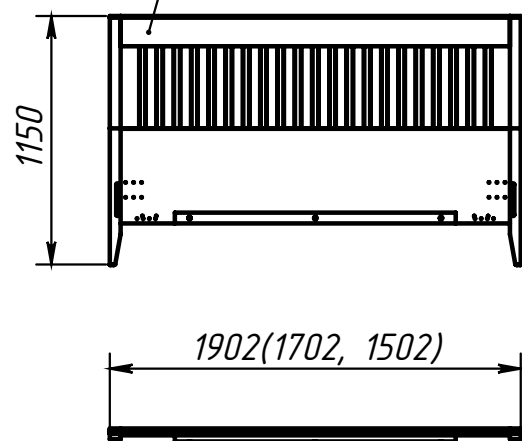

ЛЕКТУМ КР1800(1600, 1400)x2000

1. Изголовье - 1 шт.

2. Изножье - 1 шт.

СП "БЕЛЮКС ЛТД", ООО, Республика Беларусь, 222610,
г. Жодино, Минская обл., ул. Кузнечная, 30

ЛЕКТУМ КР1800(1600, 1400)х2000

СП "БЕЛЮКС ЛТД", ООО, Республика Беларусь, 222610,
г. Жодино, Минская обл., ул. Кузнечная, 30

ЛЕКТУМ КР1800(1600, 1400)x2000

6. Кронштейн кроватный Рего 198x198 - 4 шт.

7. Уголок крепежн. усилен. 105x105x90x2,5 - 4 шт.

8. Шуруп 4,2x25, полусфер., DIN7981, оцинк. - 104 шт.

*СП "БЕЛЮКС ЛТД", ООО, Республика Беларусь, 222610,
г. Жодино, Минская обл., ул. Кузнечная, 30*