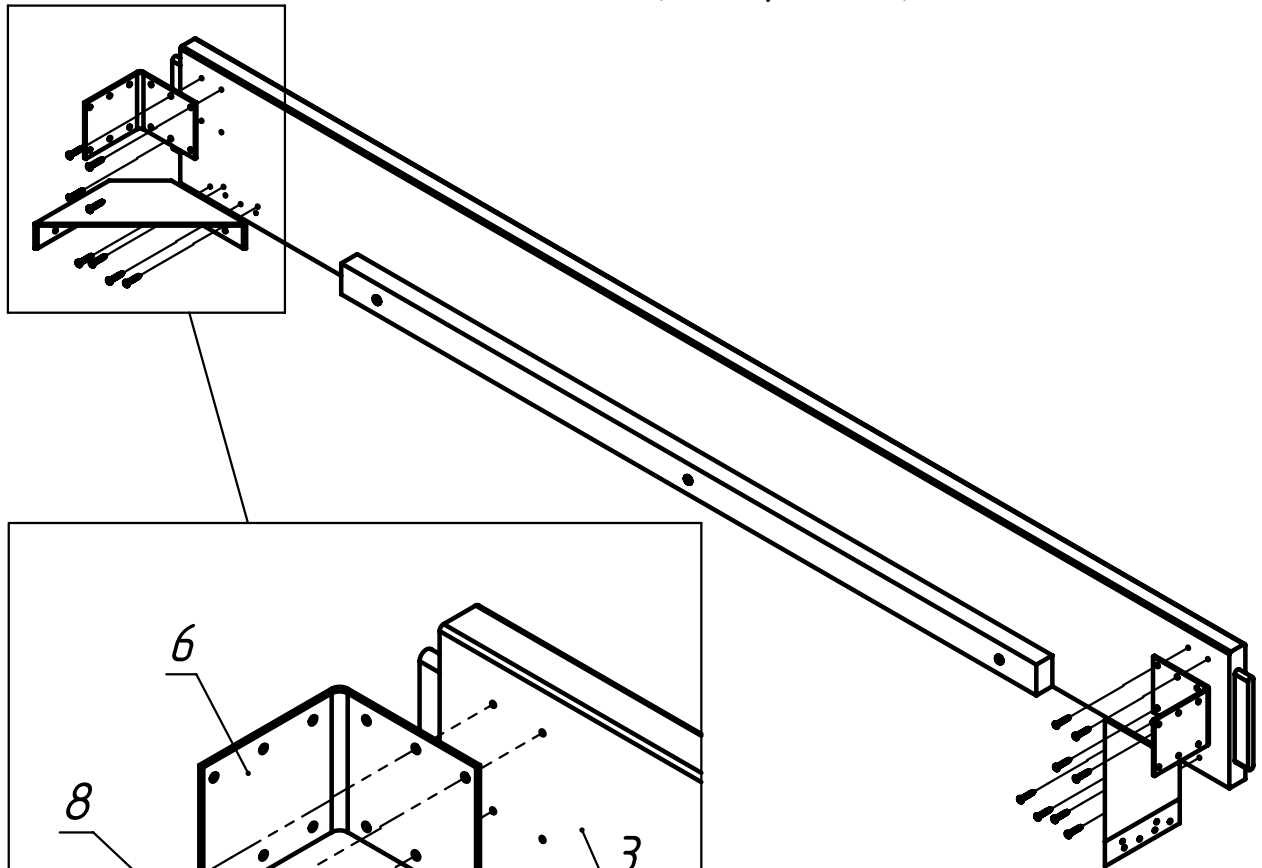

ЛЕКТУМ КР1800(1600, 1400)х2000

СП "БЕЛЮКС ЛТД", ООО, Республика Беларусь, 222610,
г. Жодино, Минская обл., ул. Кузнечная, 30