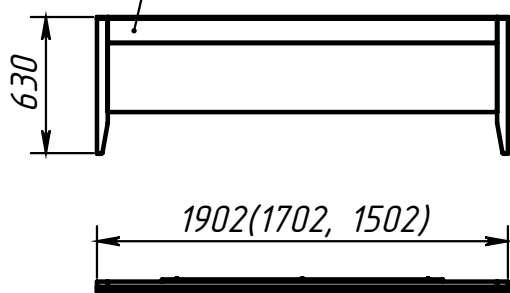

ЛЕКТУМ КР1800(1600, 1400)x2000

1. Изголовье - 1 шт.

2. Изножье - 1 шт.

СП "БЕЛЮКС ЛТД", ООО, Республика Беларусь, 222610,
г. Жодино, Минская обл., ул. Кузнечная, 30

ЛЕКТУМ КР1800(1600, 1400)х2000

СП "БЕЛЮКС ЛТД", ООО, Республика Беларусь, 222610,
г. Жодино, Минская обл., ул. Кузнечная, 30

ЛЕКТУМ КР1800(1600, 1400)x2000

6. Кронштейн кроватный Рего 198x198 - 4 шт.

7. Уголок крепежн. усилен. 105x105x90x2,5 - 4 шт.

8. Шуруп 4,2x25, полусфер., DIN7981, оцинк. - 104 шт.

*СП "БЕЛЮКС ЛТД", ООО, Республика Беларусь, 222610,
г. Жодино, Минская обл., ул. Кузнечная, 30*