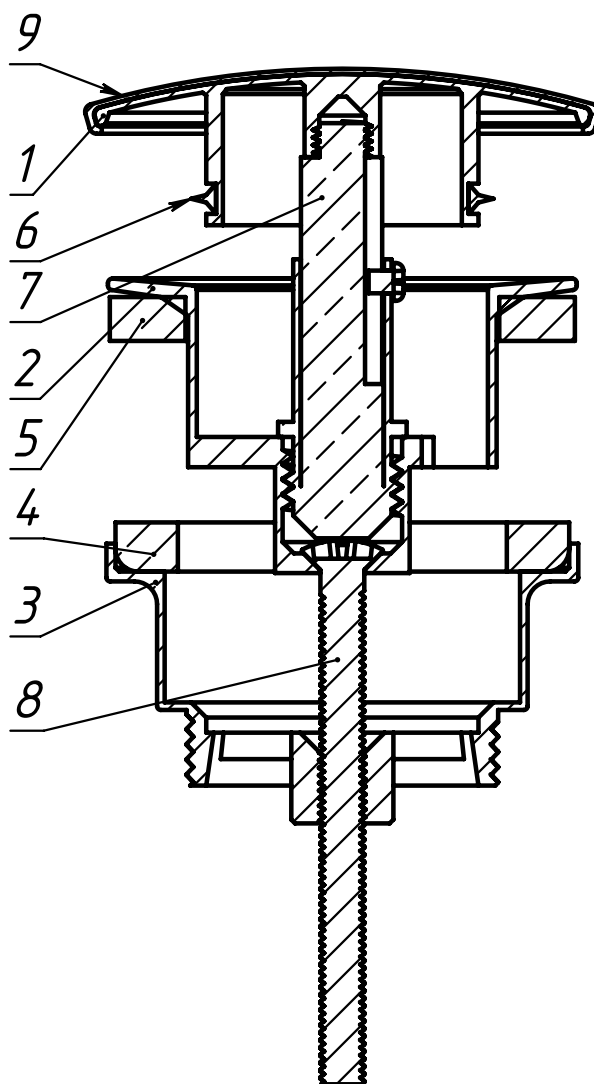

Стырон STY-641-32-2

Сифон пристенный

Рекомендуемый сифон

https://www.21vek.by/siphons/sty641322_styron.html

ПОЗИЦИЯ	Обозначение	Наименование	а/К-ВО
1	Стырон STY-641-32-2-01	сифон колено G1 1/4	1
2	Стырон STY-641-32-2-02	труба под сифон к стене 32 мм	1
3	Стырон STY-641-32-2-03	труба под выпуск 32 мм G1 1/4	2
4	Стырон STY-641-32-2-04	уплотнительное кольцо резин сиф выпуск	1
5	Стырон STY-641-32-2-05	уплотнительное кольцо резин сиф к стене	1
6	Стырон STY-641-32-2-06	уплотнительный конец синий	2
7	Стырон STY-641-32-2-07	гайка G1 1/4	4
8	Стырон STY-641-32-2-08	декоративная заглушка на стену	1

LBD3850 - рекомендуемый выпуск Belux

<i>ПОЗИЦИЯ</i>	<i>Обозначение</i>	<i>Наименование</i>	<i>а/К-ВО</i>
<i>1</i>	<i>LBD3850.01</i>	<i>Клапан хром</i>	<i>1</i>
<i>2</i>	<i>LBD3850.02</i>	<i>Слив</i>	<i>1</i>
<i>3</i>	<i>LBD3850.03</i>	<i>Гайка зажимная G1 1/4</i>	<i>1</i>
<i>4</i>	<i>LBD3850.04</i>	<i>Уплотнение нижнее</i>	<i>1</i>
<i>5</i>	<i>LBD3850.05</i>	<i>Уплотнение под слив</i>	<i>1</i>
<i>6</i>	<i>LBD3850.06</i>	<i>Уплотнение под клапан</i>	<i>1</i>
<i>7</i>	<i>LBD3850.07</i>	<i>Нажимной механизм</i>	<i>1</i>
<i>8</i>	<i>LBD3850.08</i>	<i>Винт М6х68</i>	<i>1</i>
<i>9</i>	<i>LBD3850.09</i>	<i>Защитная заглушка</i>	<i>1</i>