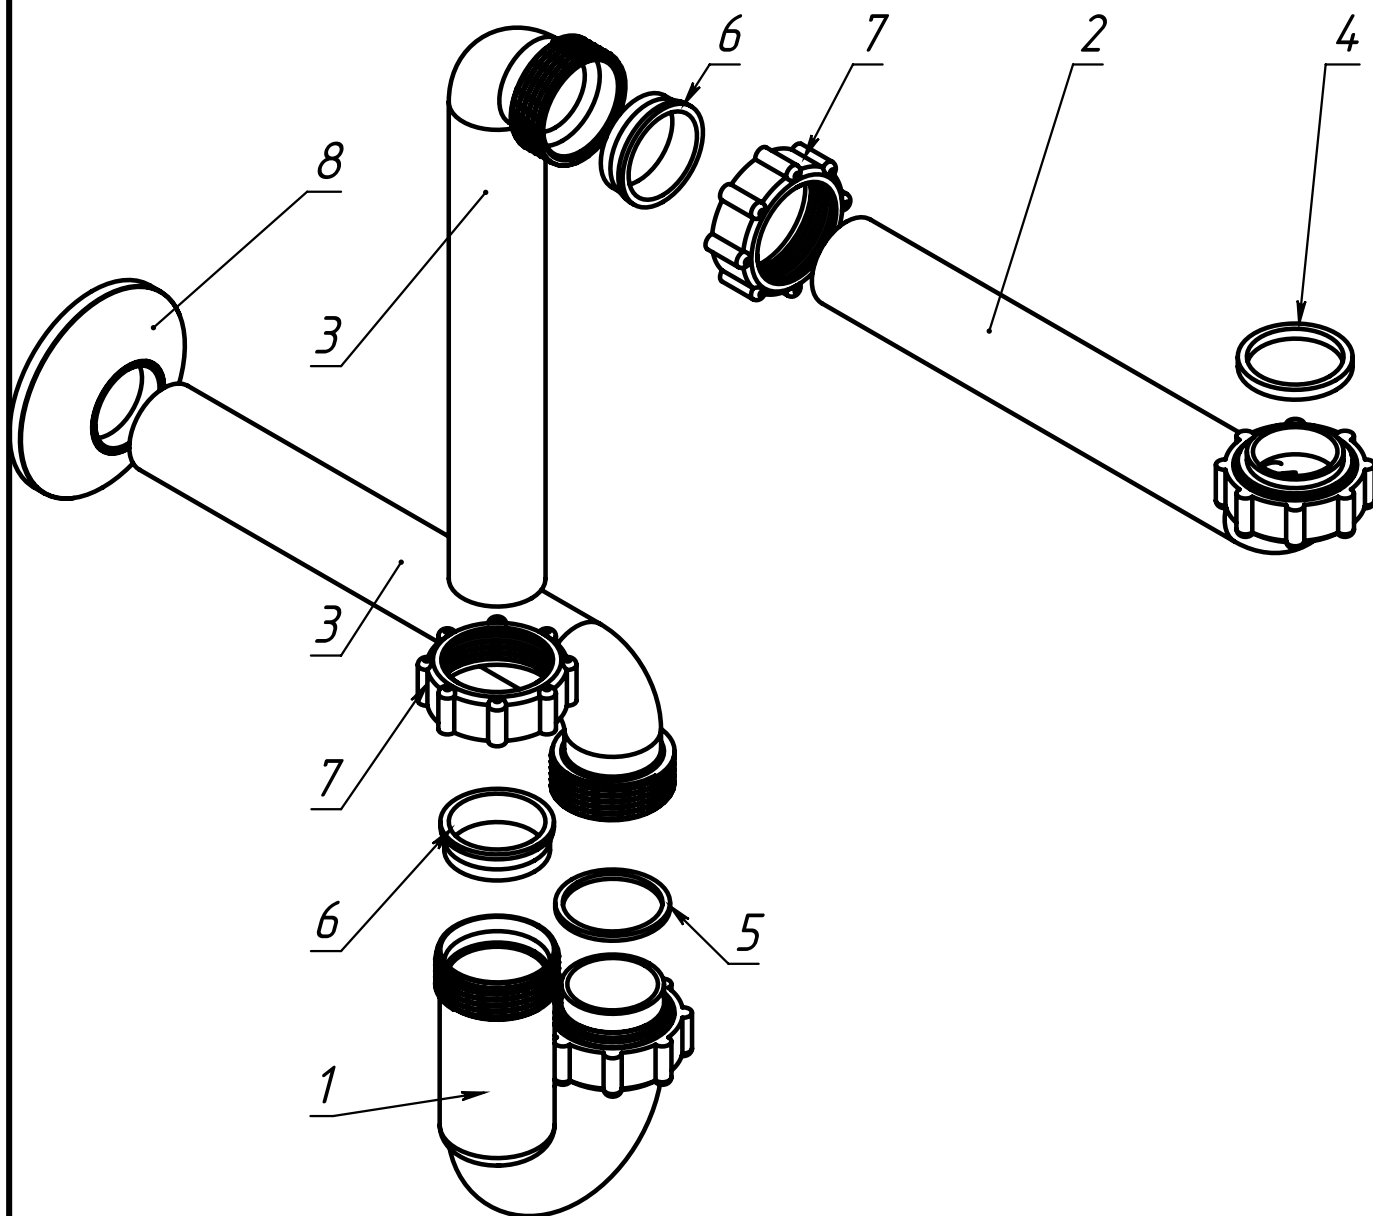

Стырон STY-641-32-2

Сифон пристенный

Рекомендуемый сифон

https://www.21vek.by/siphons/sty641322_styron.html

ПОЗИЦИЯ	Обозначение	Наименование	а/К-ВО
1	Стырон STY-641-32-2-01	сифон колено G1 1/4	1
2	Стырон STY-641-32-2-02	труба под сифон к стене 32 мм	1
3	Стырон STY-641-32-2-03	труба под выпуск 32 мм G1 1/4	2
4	Стырон STY-641-32-2-04	уплотнительное кольцо резин сиф выпуск	1
5	Стырон STY-641-32-2-05	уплотнительное кольцо резин сиф к стене	1
6	Стырон STY-641-32-2-06	уплотнительный конец синий	2
7	Стырон STY-641-32-2-07	гайка G1 1/4	4
8	Стырон STY-641-32-2-08	декоративная заглушка на стену	1

LBD3850 - рекомендуемый выпуск Belux

<i>ПОЗИЦИЯ</i>	<i>Обозначение</i>	<i>Наименование</i>	<i>а/К-ВО</i>
<i>1</i>	<i>LBD3850.01</i>	<i>Клапан хром</i>	<i>1</i>
<i>2</i>	<i>LBD3850.02</i>	<i>Слив</i>	<i>1</i>
<i>3</i>	<i>LBD3850.03</i>	<i>Гайка зажимная G1 1/4</i>	<i>1</i>
<i>4</i>	<i>LBD3850.04</i>	<i>Уплотнение нижнее</i>	<i>1</i>
<i>5</i>	<i>LBD3850.05</i>	<i>Уплотнение под слив</i>	<i>1</i>
<i>6</i>	<i>LBD3850.06</i>	<i>Уплотнение под клапан</i>	<i>1</i>
<i>7</i>	<i>LBD3850.07</i>	<i>Нажимной механизм</i>	<i>1</i>
<i>8</i>	<i>LBD3850.08</i>	<i>Винт М6х68</i>	<i>1</i>
<i>9</i>	<i>LBD3850.09</i>	<i>Защитная заглушка</i>	<i>1</i>