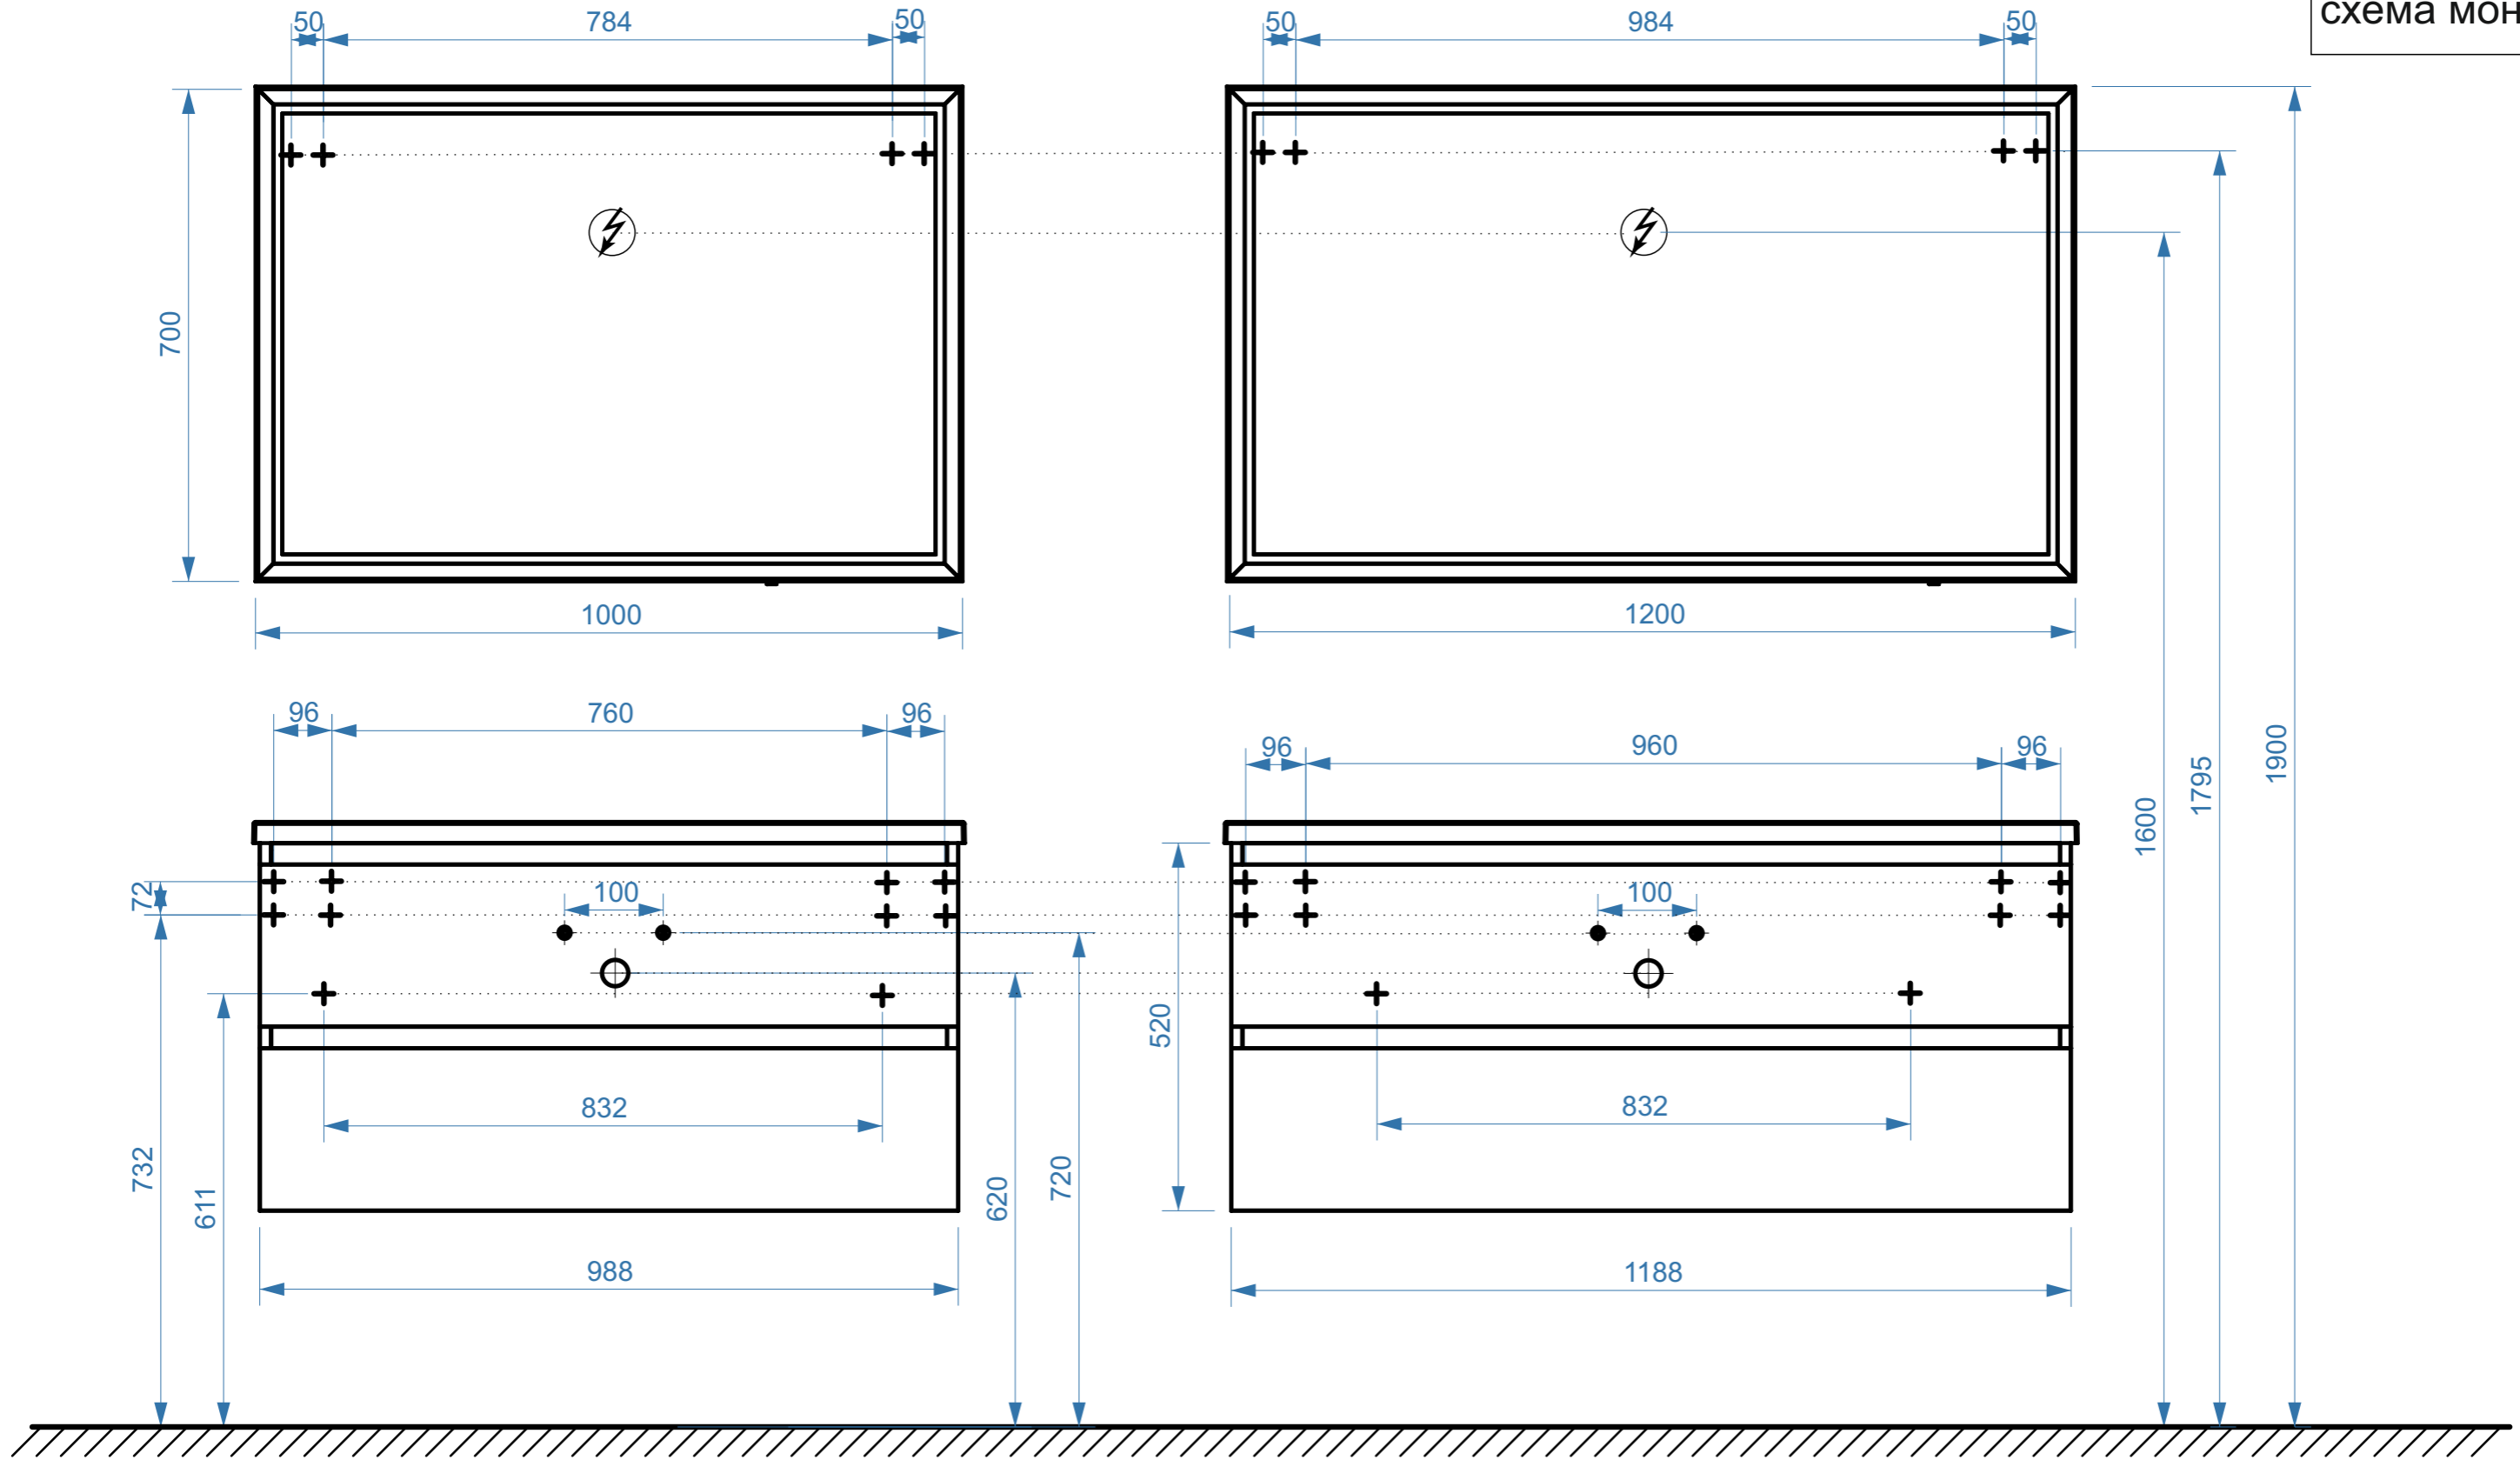

ФАВОРИТ 650

ФАВОРИТ 750

- вывод труб водоснабжения
- ⊕ вывод труб канализации
- ⊕ крепление навесов
- ⚡ подключение электрического провода

ФАВОРИТ 850

ФАВОРИТ 850-02

КОЛЛЕКЦИЯ
«ФАВОРИТ»
СХЕМА МОНТАЖА

- вывод труб водоснабжения
- ⊕ вывод труб канализации
- + крепление навесов
- ⚡ подключение электрического провода

ФАВОРИТ 1000

ФАВОРИТ 1200

коллекция
«ФАВОРИТ»
схема монтажа

- вывод труб водоснабжения
- ⊕ вывод труб канализации
- + крепление навесов
- ⚡ подключение электрического провода

ФАВОРИТ 1000-02

ФАВОРИТ 1200-02

коллекция
«ФАВОРИТ»
схема монтажа

- вывод труб водоснабжения
- ⊕ вывод труб канализации
- + крепление навесов
- ⚡ подключение электрического провода

ФАВОРИТ 850-01

ФАВОРИТ 1000-01

ФАВОРИТ 1200-01