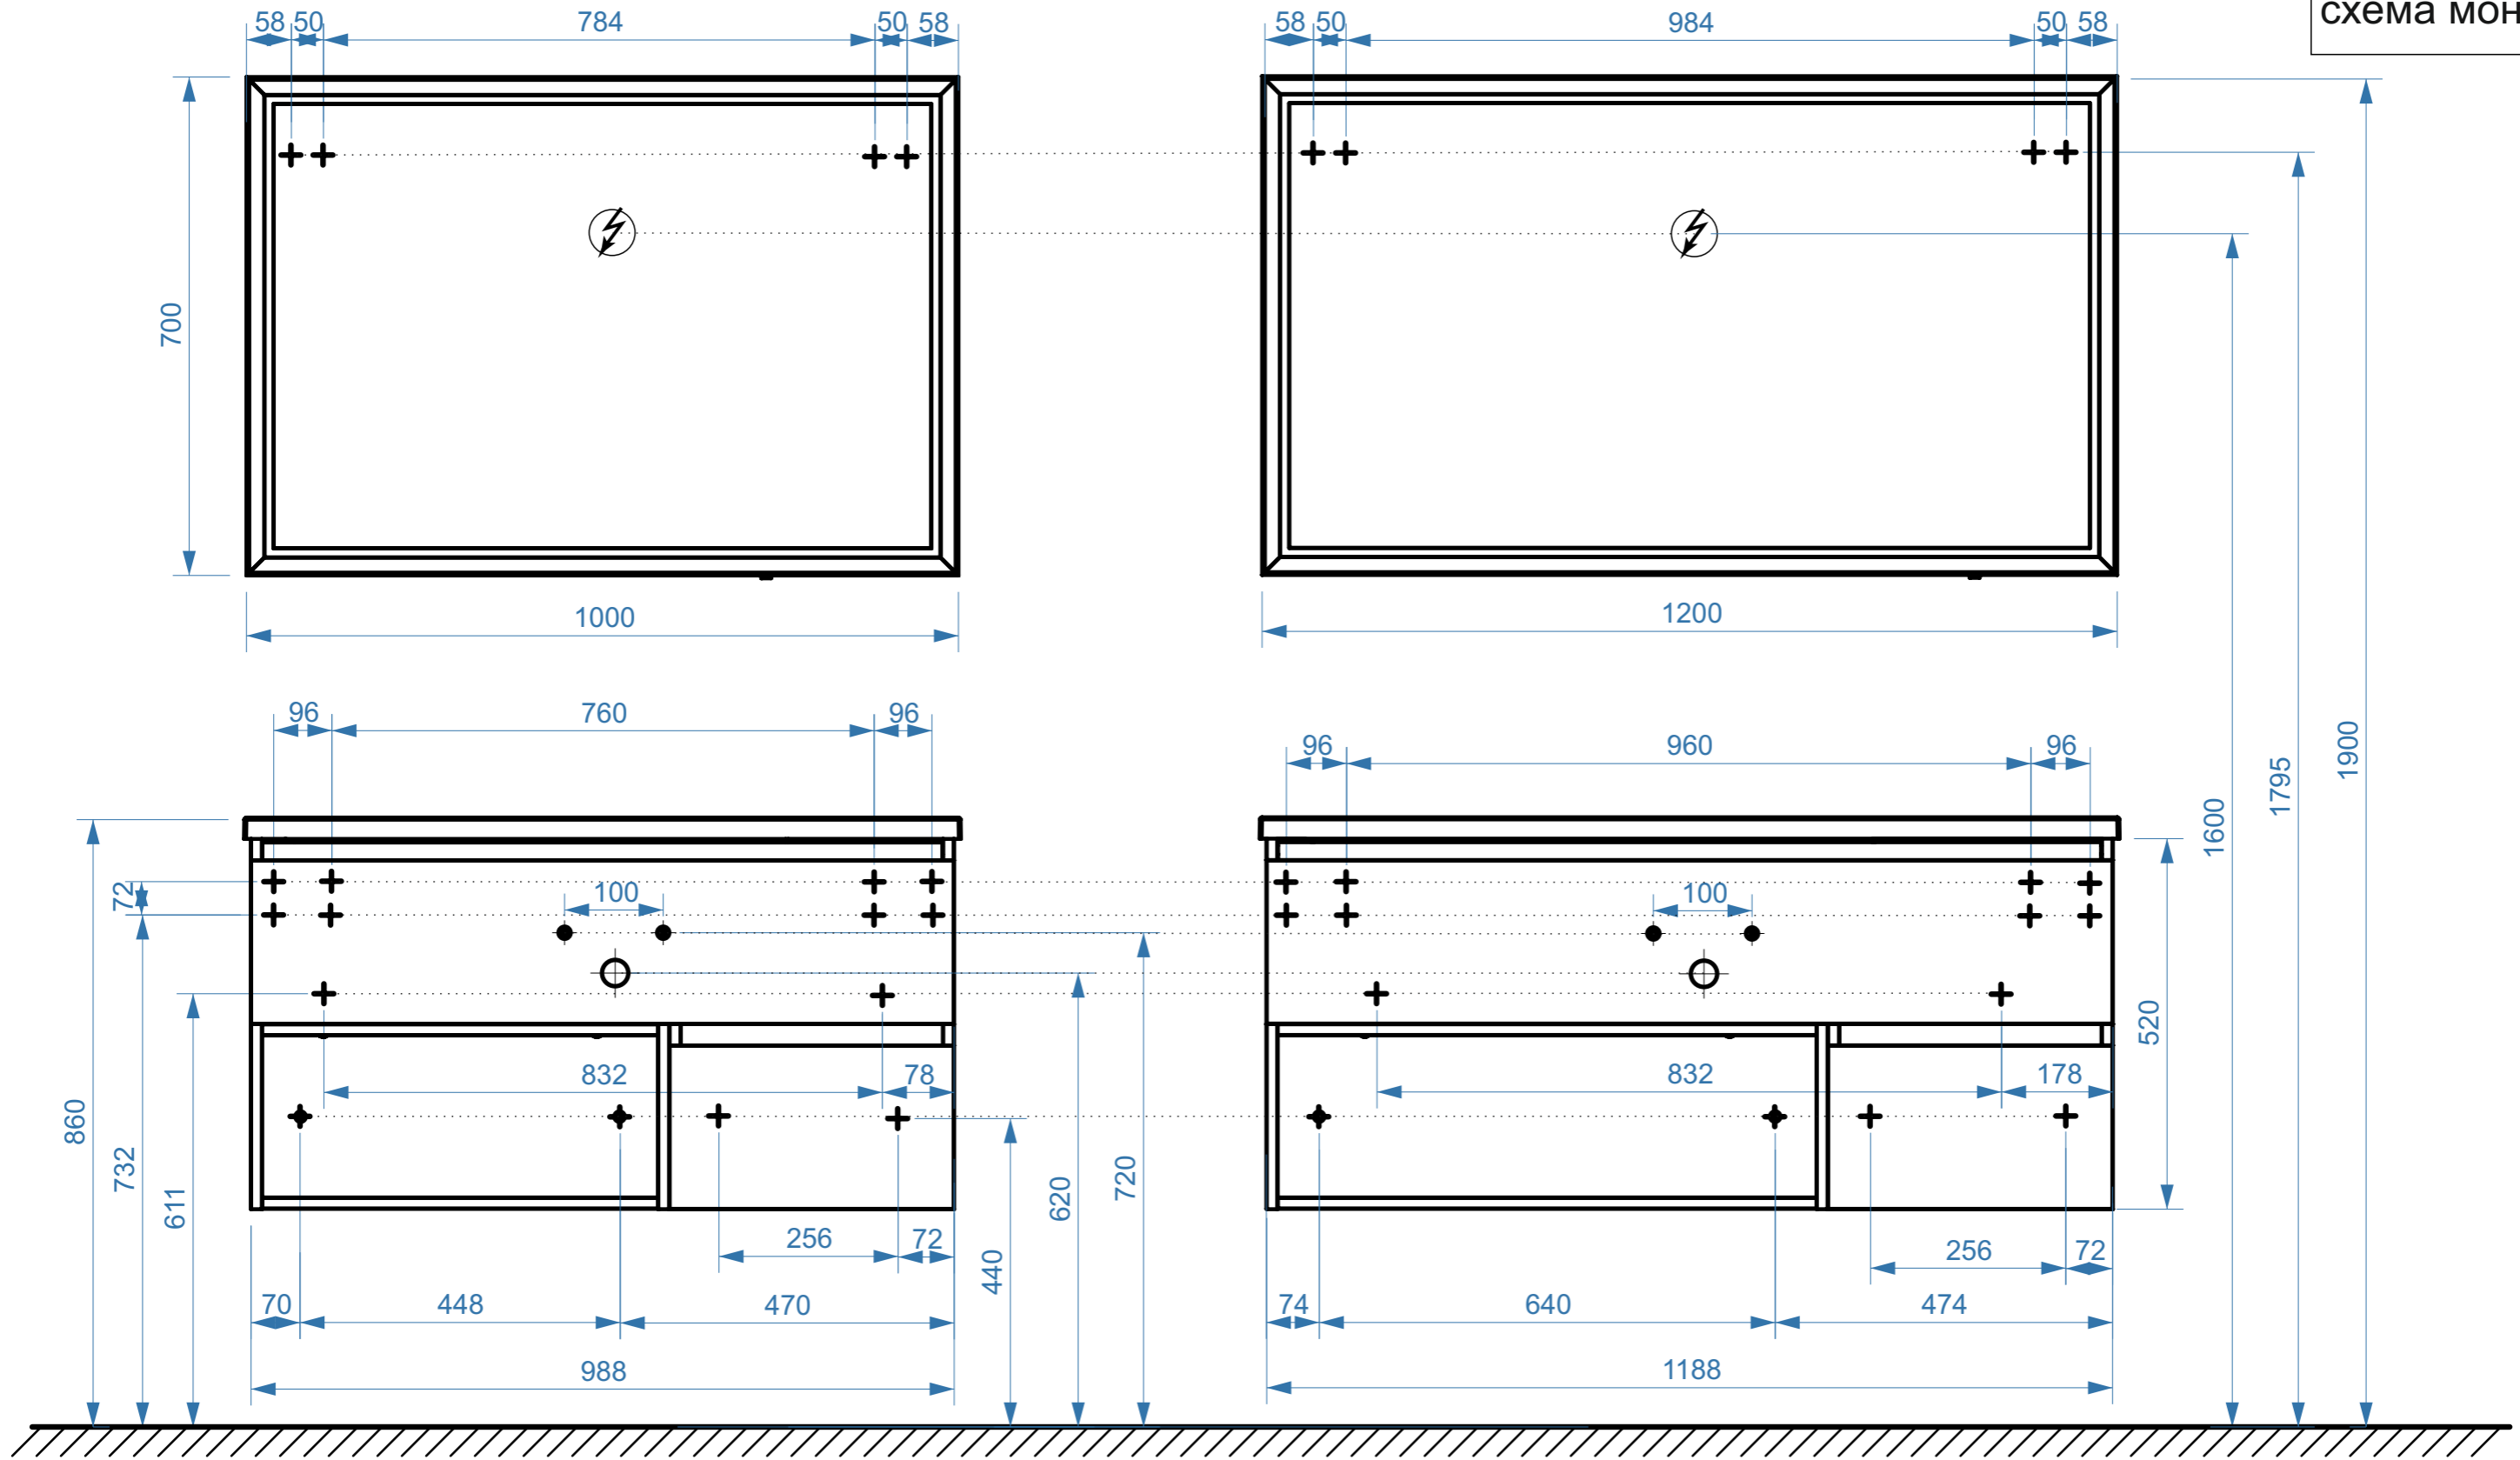

ФАВОРИТ 650

ФАВОРИТ 750

- вывод труб водоснабжения
- ⊕ вывод труб канализации
- ⊕ крепление навесов
- ⚡ подключение электрического провода

ФАВОРИТ 850

ФАВОРИТ 850-02

КОЛЛЕКЦИЯ
«ФАВОРИТ»
СХЕМА МОНТАЖА

- вывод труб водоснабжения
- ⊕ вывод труб канализации
- + крепление навесов
- ⚡ подключение электрического провода

ФАВОРИТ 1000

ФАВОРИТ 1200

коллекция
«ФАВОРИТ»
схема монтажа

- вывод труб водоснабжения
- ⊕ вывод труб канализации
- + крепление навесов
- ⚡ подключение электрического провода

ФАВОРИТ 1000-02

ФАВОРИТ 1200-02

коллекция
«ФАВОРИТ»
схема монтажа

- вывод труб водоснабжения
- ⊕ вывод труб канализации
- + крепление навесов
- ⚡ подключение электрического провода

ФАВОРИТ 850-01

ФАВОРИТ 1000-01

ФАВОРИТ 1200-01