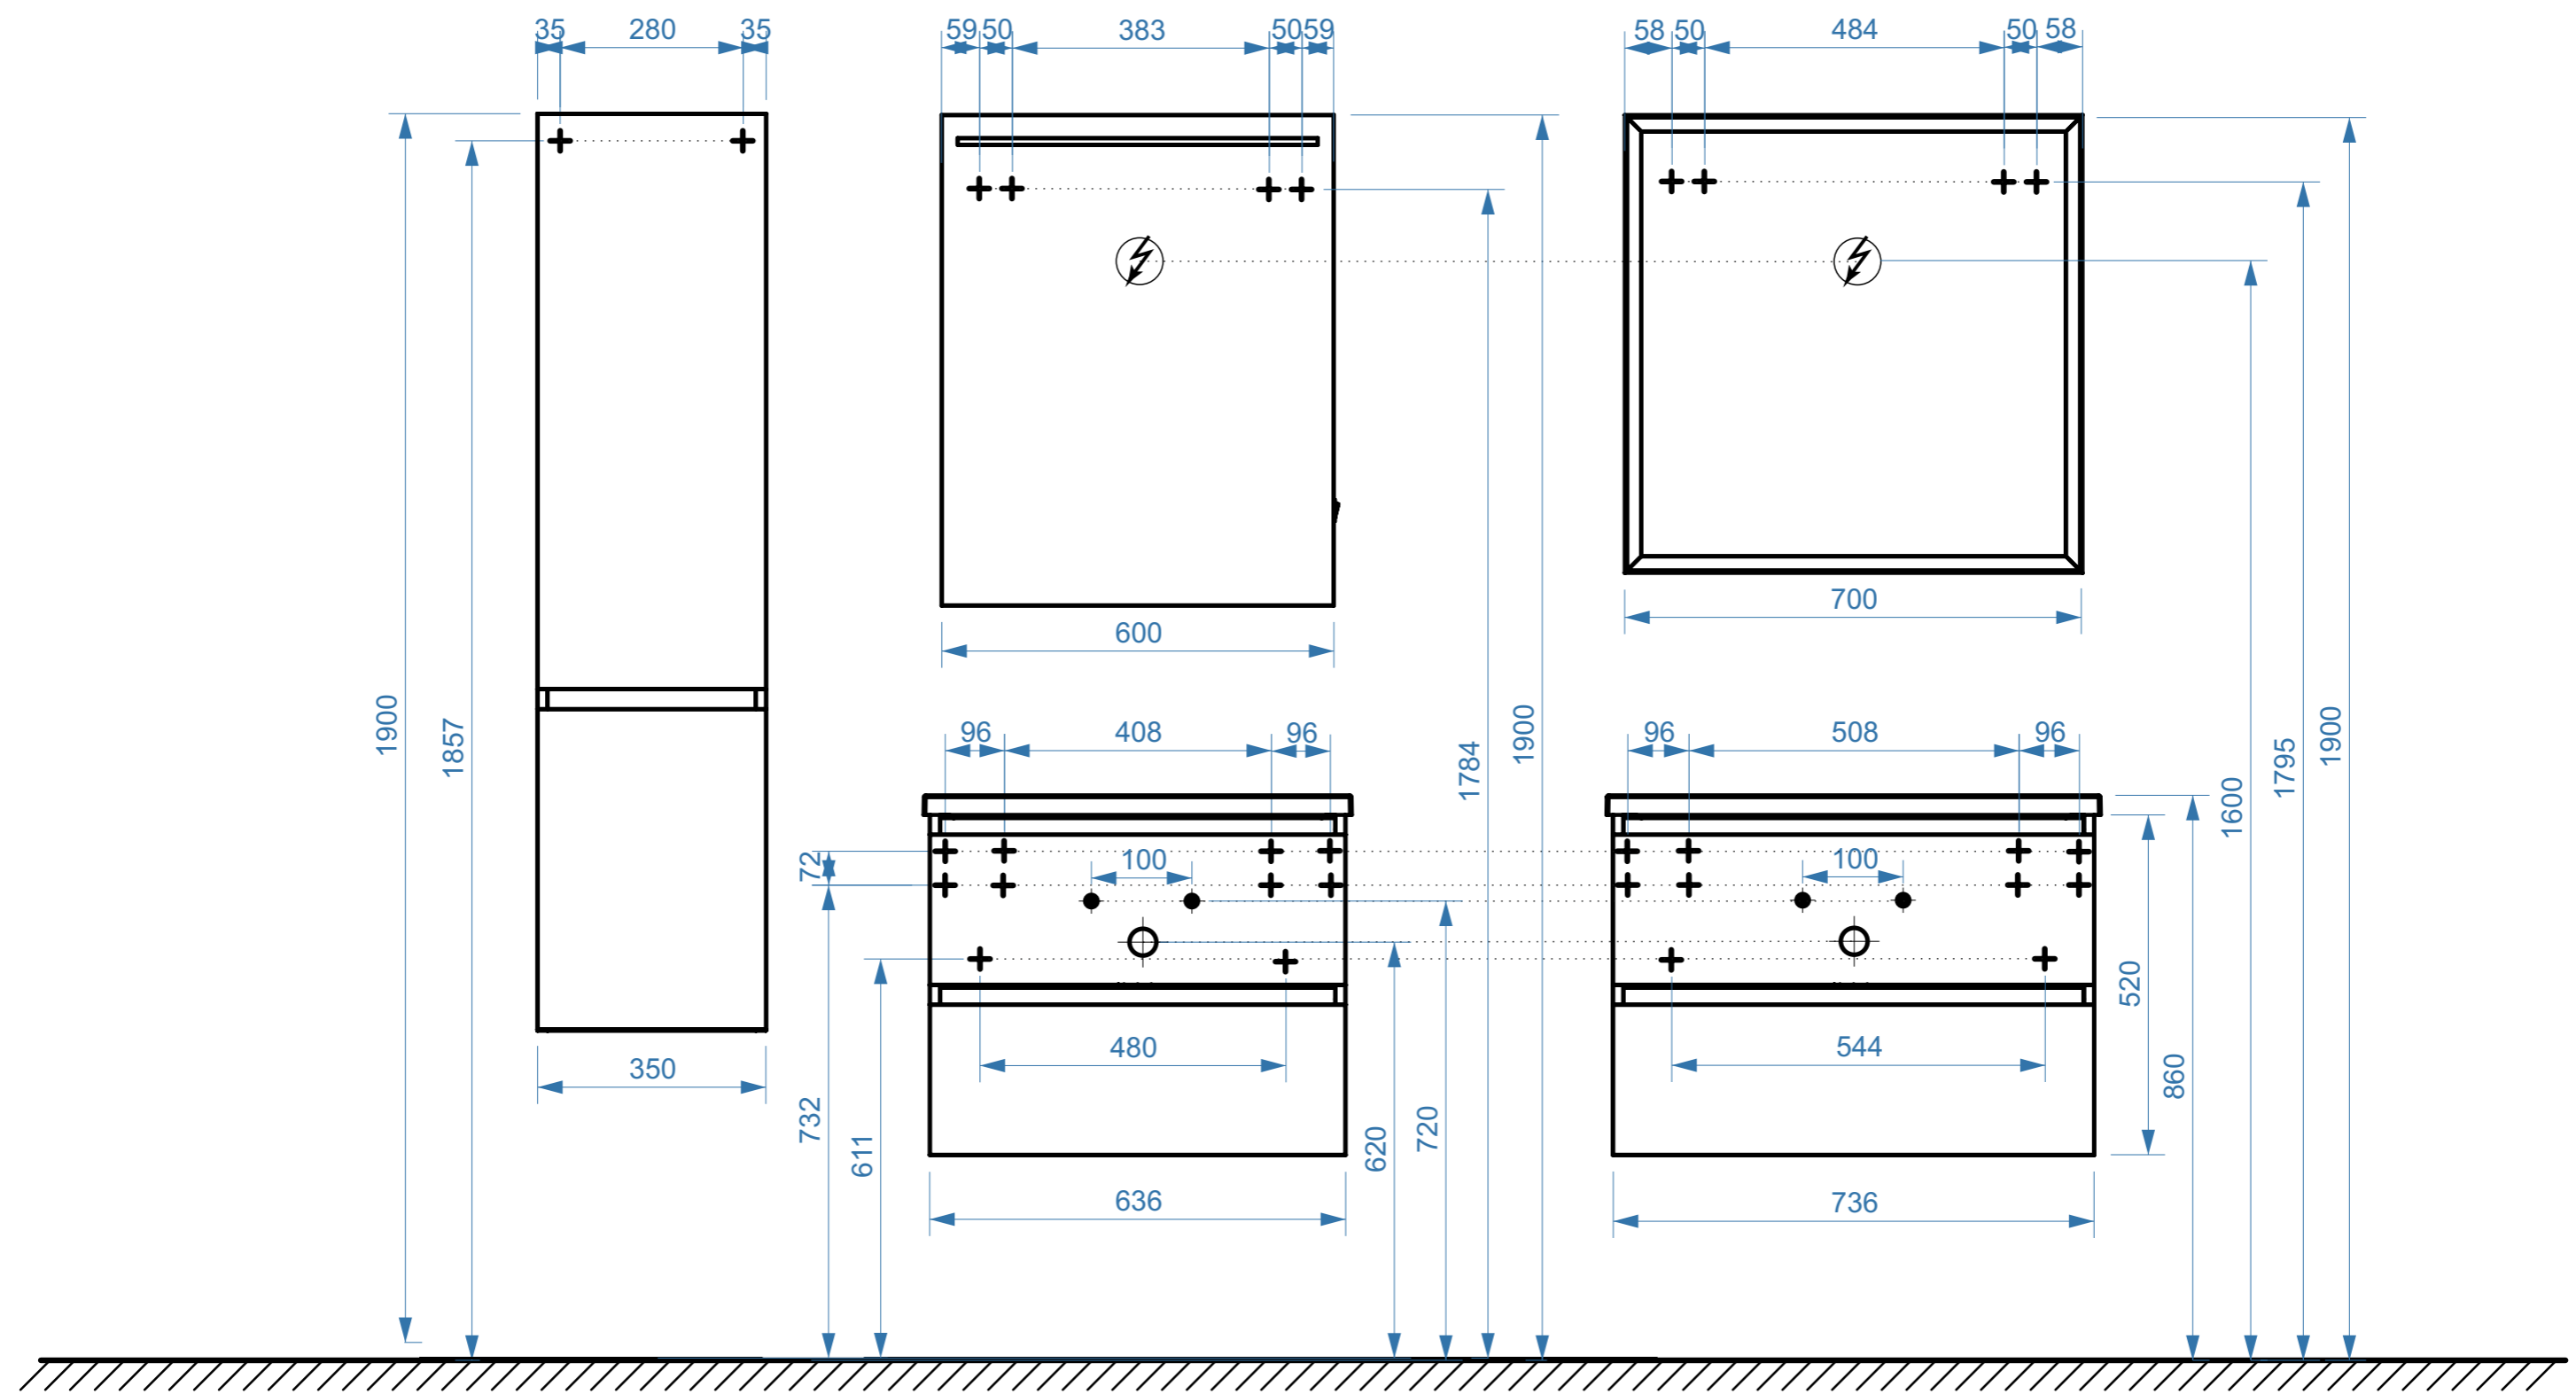

ФАВОРИТ 650

ФАВОРИТ 750

- вывод труб водоснабжения
- ⊕ вывод труб канализации
- ⊕ крепление навесов
- ⚡ подключение электрического провода

ФАВОРИТ 850

ФАВОРИТ 850-02

КОЛЛЕКЦИЯ
«ФАВОРИТ»
СХЕМА МОНТАЖА

- вывод труб водоснабжения
- ⊕ вывод труб канализации
- + крепление навесов
- ⚡ подключение электрического провода

ФАВОРИТ 1000

ФАВОРИТ 1200

коллекция
«ФАВОРИТ»
схема монтажа

- вывод труб водоснабжения
- ⊕ вывод труб канализации
- + крепление навесов
- ⚡ подключение электрического провода

ФАВОРИТ 1000-02

ФАВОРИТ 1200-02

коллекция
«ФАВОРИТ»
схема монтажа

- вывод труб водоснабжения
- ⊕ вывод труб канализации
- + крепление навесов
- ⚡ подключение электрического провода

ФАВОРИТ 850-01

ФАВОРИТ 1000-01

ФАВОРИТ 1200-01