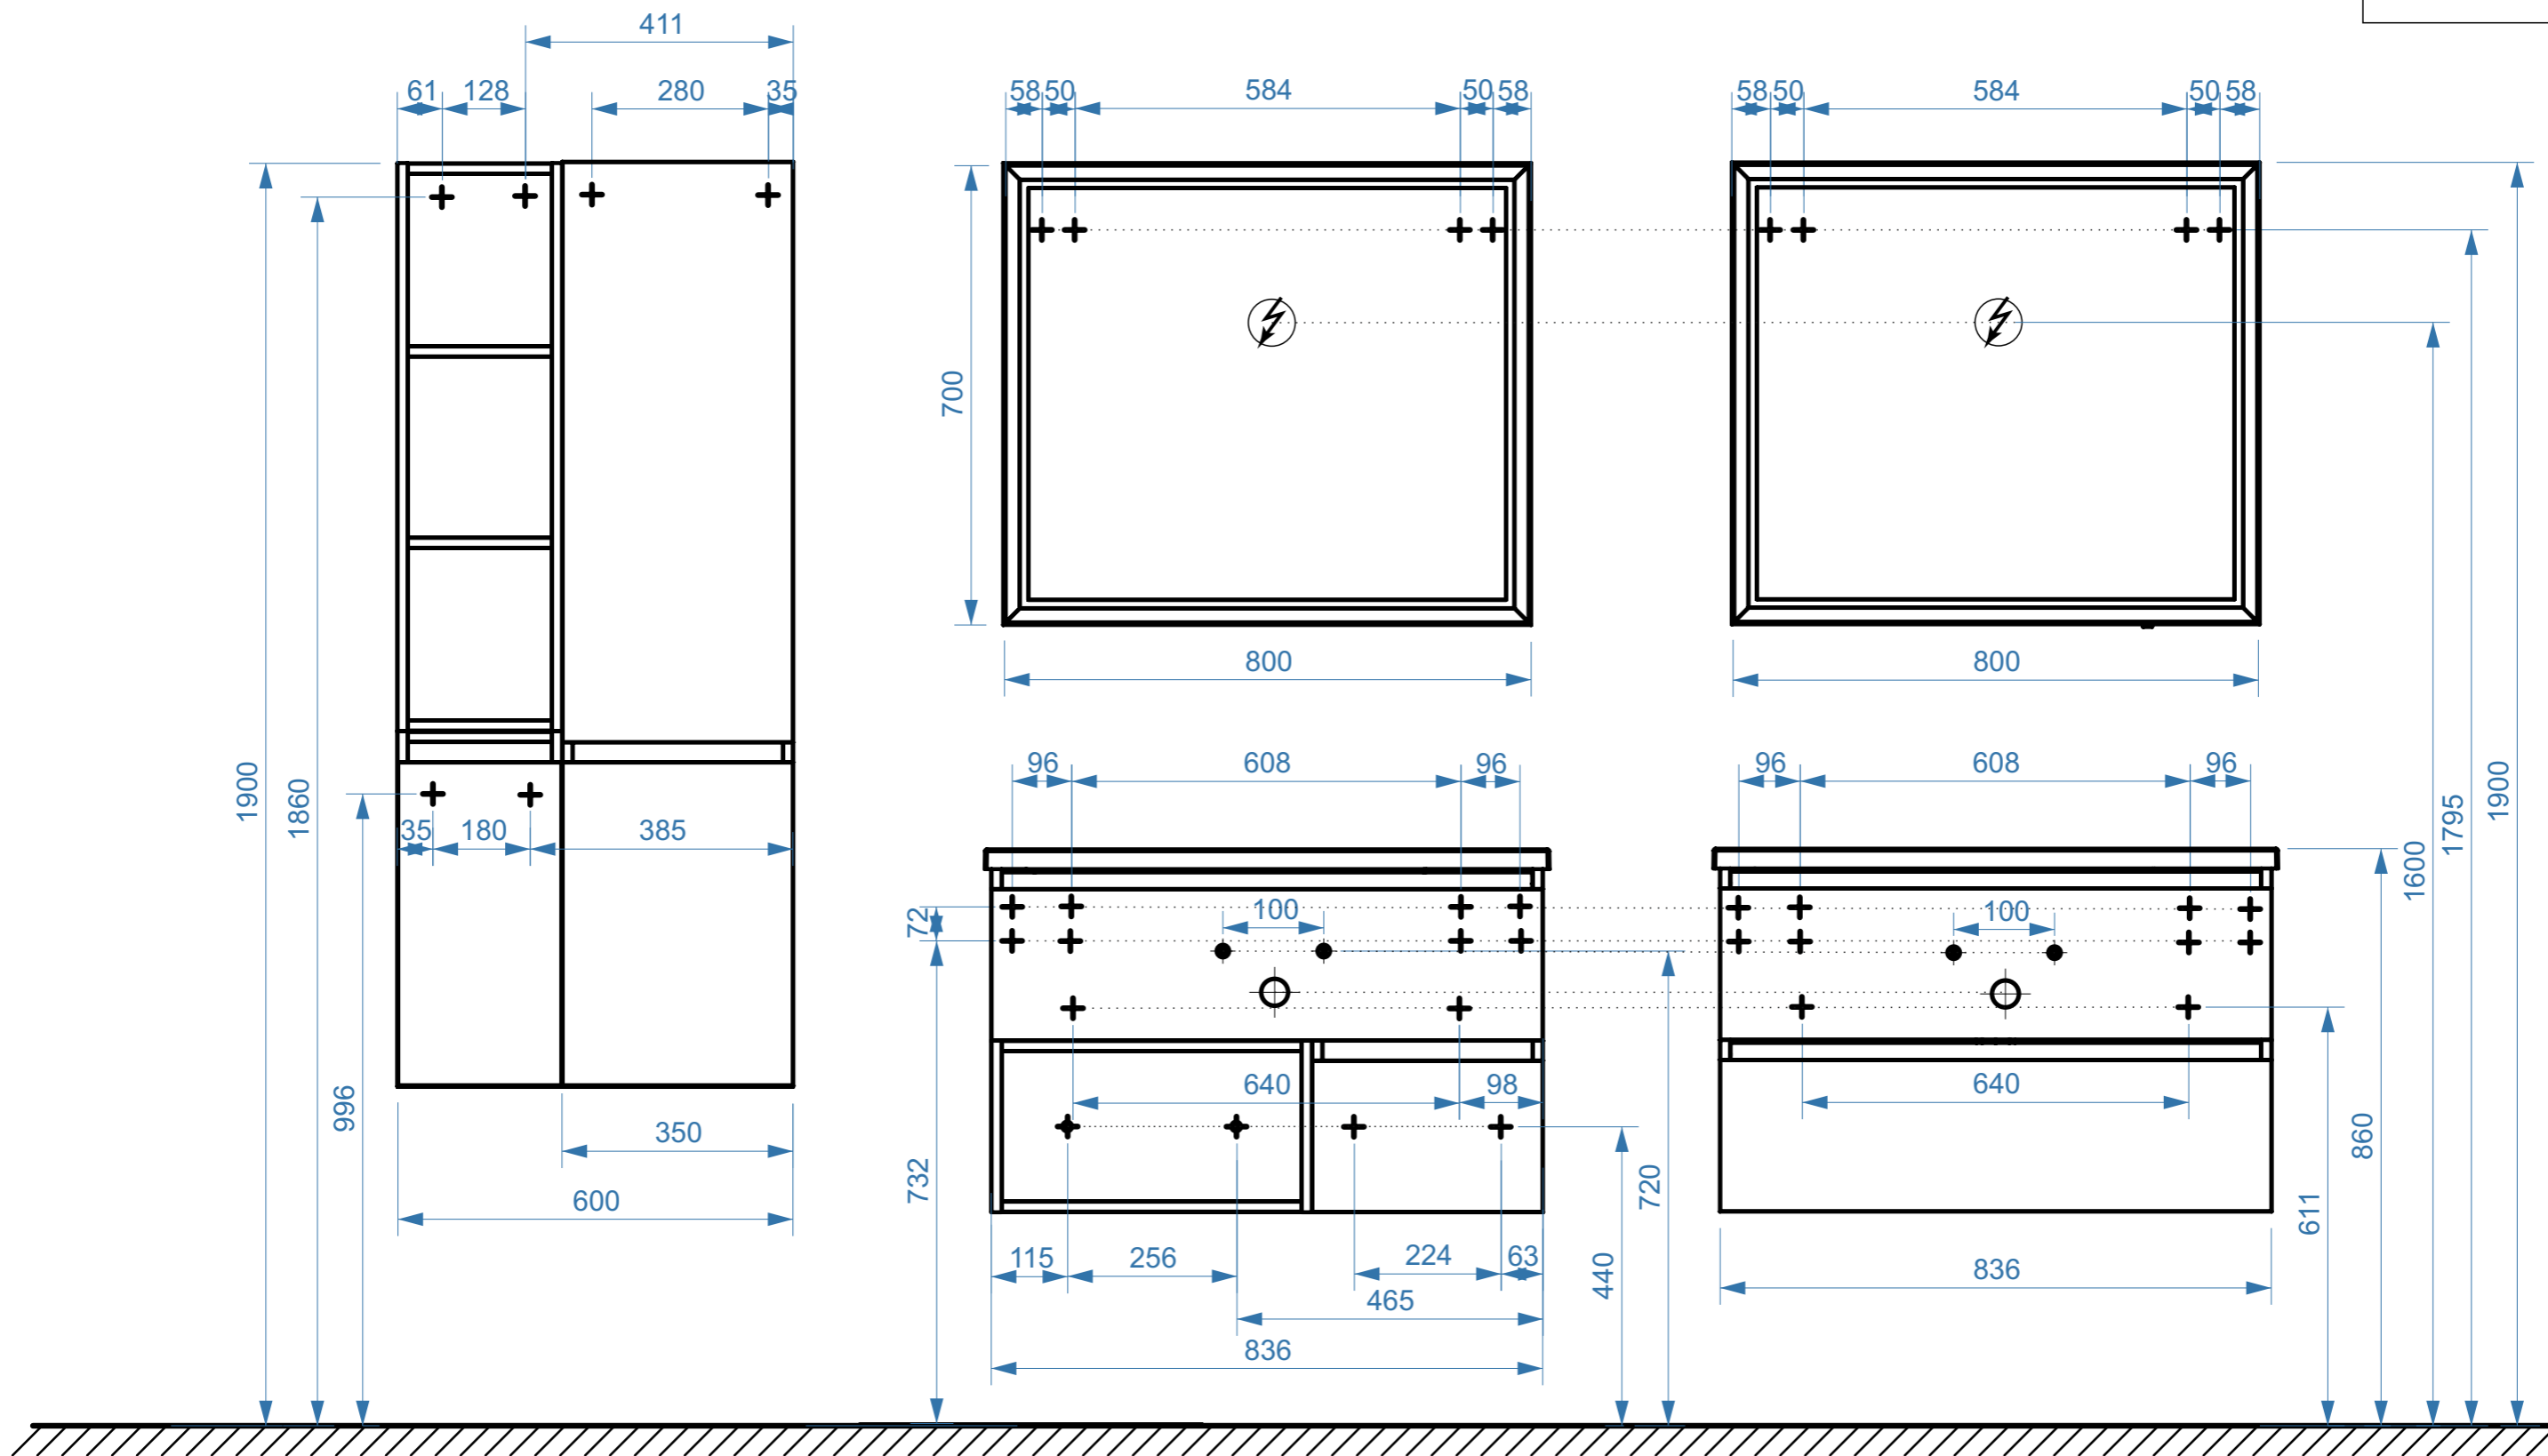

ФАВОРИТ 650

ФАВОРИТ 750

- вывод труб водоснабжения
- ⊕ вывод труб канализации
- ⊕ крепление навесов
- ⚡ подключение электрического провода

ФАВОРИТ 850

ФАВОРИТ 850-02

КОЛЛЕКЦИЯ
«ФАВОРИТ»
СХЕМА МОНТАЖА

- вывод труб водоснабжения
- ⊕ вывод труб канализации
- + крепление навесов
- ⚡ подключение электрического провода

ФАВОРИТ 1000

ФАВОРИТ 1200

коллекция
«ФАВОРИТ»
схема монтажа

- вывод труб водоснабжения
- ⊕ вывод труб канализации
- + крепление навесов
- ⚡ подключение электрического провода

ФАВОРИТ 1000-02

ФАВОРИТ 1200-02

коллекция
«ФАВОРИТ»
схема монтажа

- вывод труб водоснабжения
- ⊕ вывод труб канализации
- + крепление навесов
- ⚡ подключение электрического провода

ФАВОРИТ 850-01

ФАВОРИТ 1000-01

ФАВОРИТ 1200-01