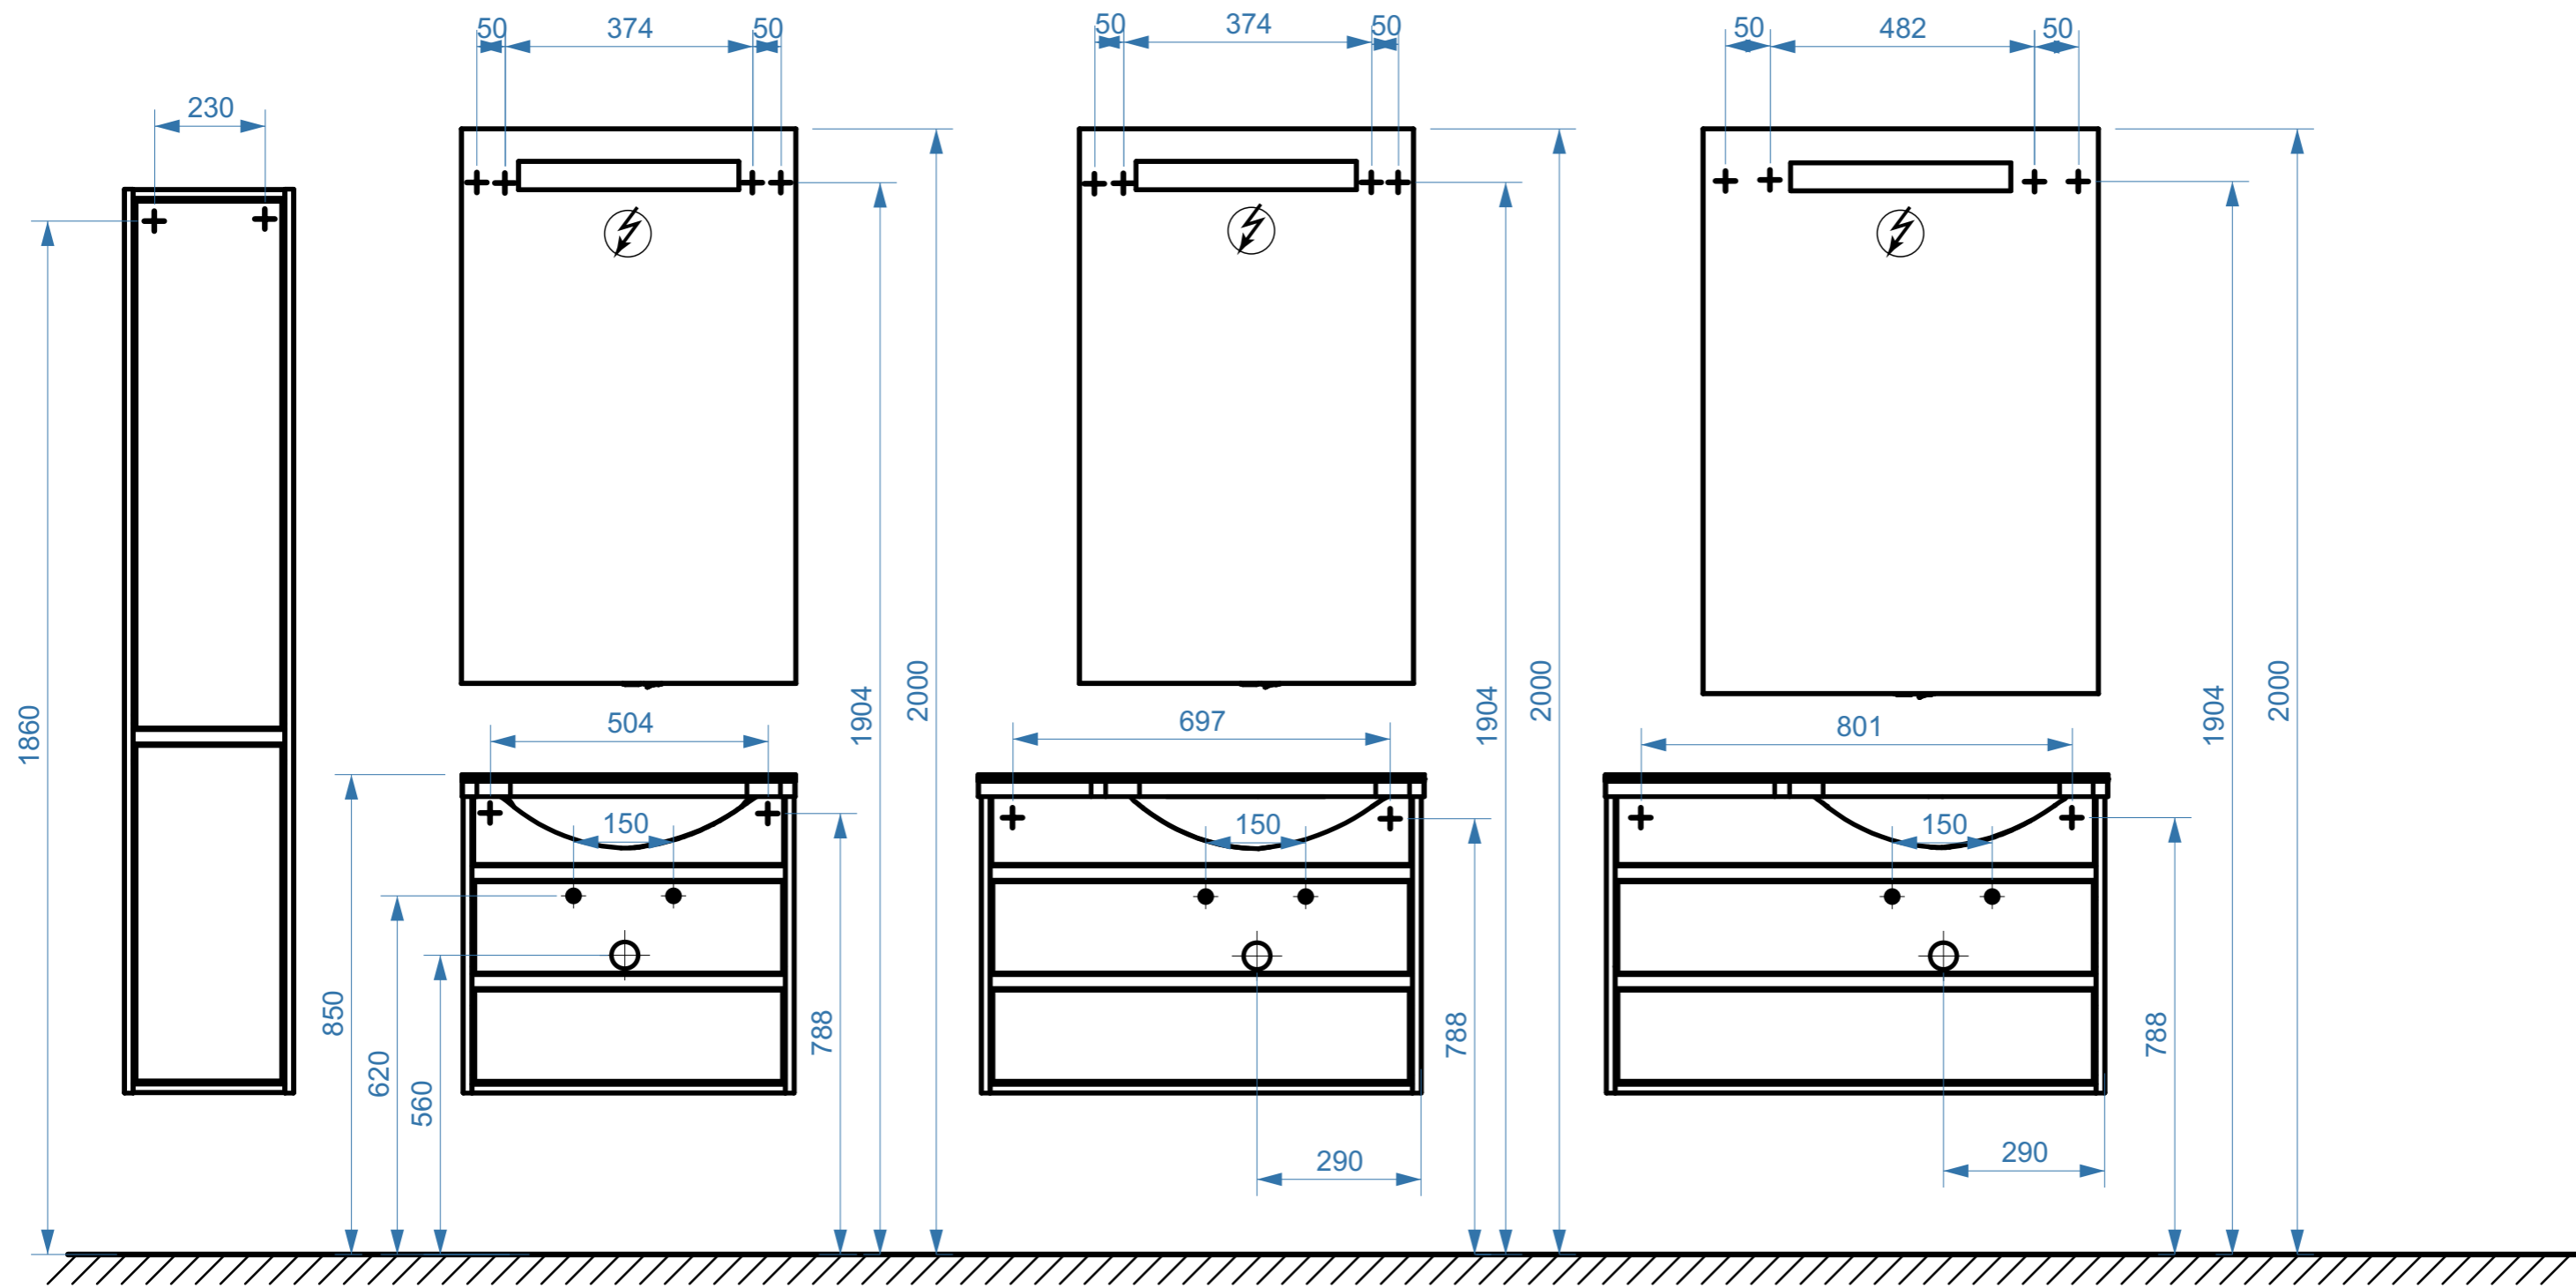

ЛИРА 60-02

ЛИРА 80-02

ЛИРА 90-02

ЛИРА 91-02

- вывод труб водоснабжения
- ⊕ вывод труб канализации
- + крепление навесов
- ⚡ подключение электрического провода

ЛИРА 600

ЛИРА 800

ЛИРА 900

- вывод труб водоснабжения
- ⊕ вывод труб канализации
- + крепление навесов
- ⚡ подключение электрического провода

ЛИРА НП600

ЛИРА НП800

ЛИРА НП900

- вывод труб водоснабжения
- ⊕ вывод труб канализации
- + крепление навесов
- ⚡ подключение электрического провода