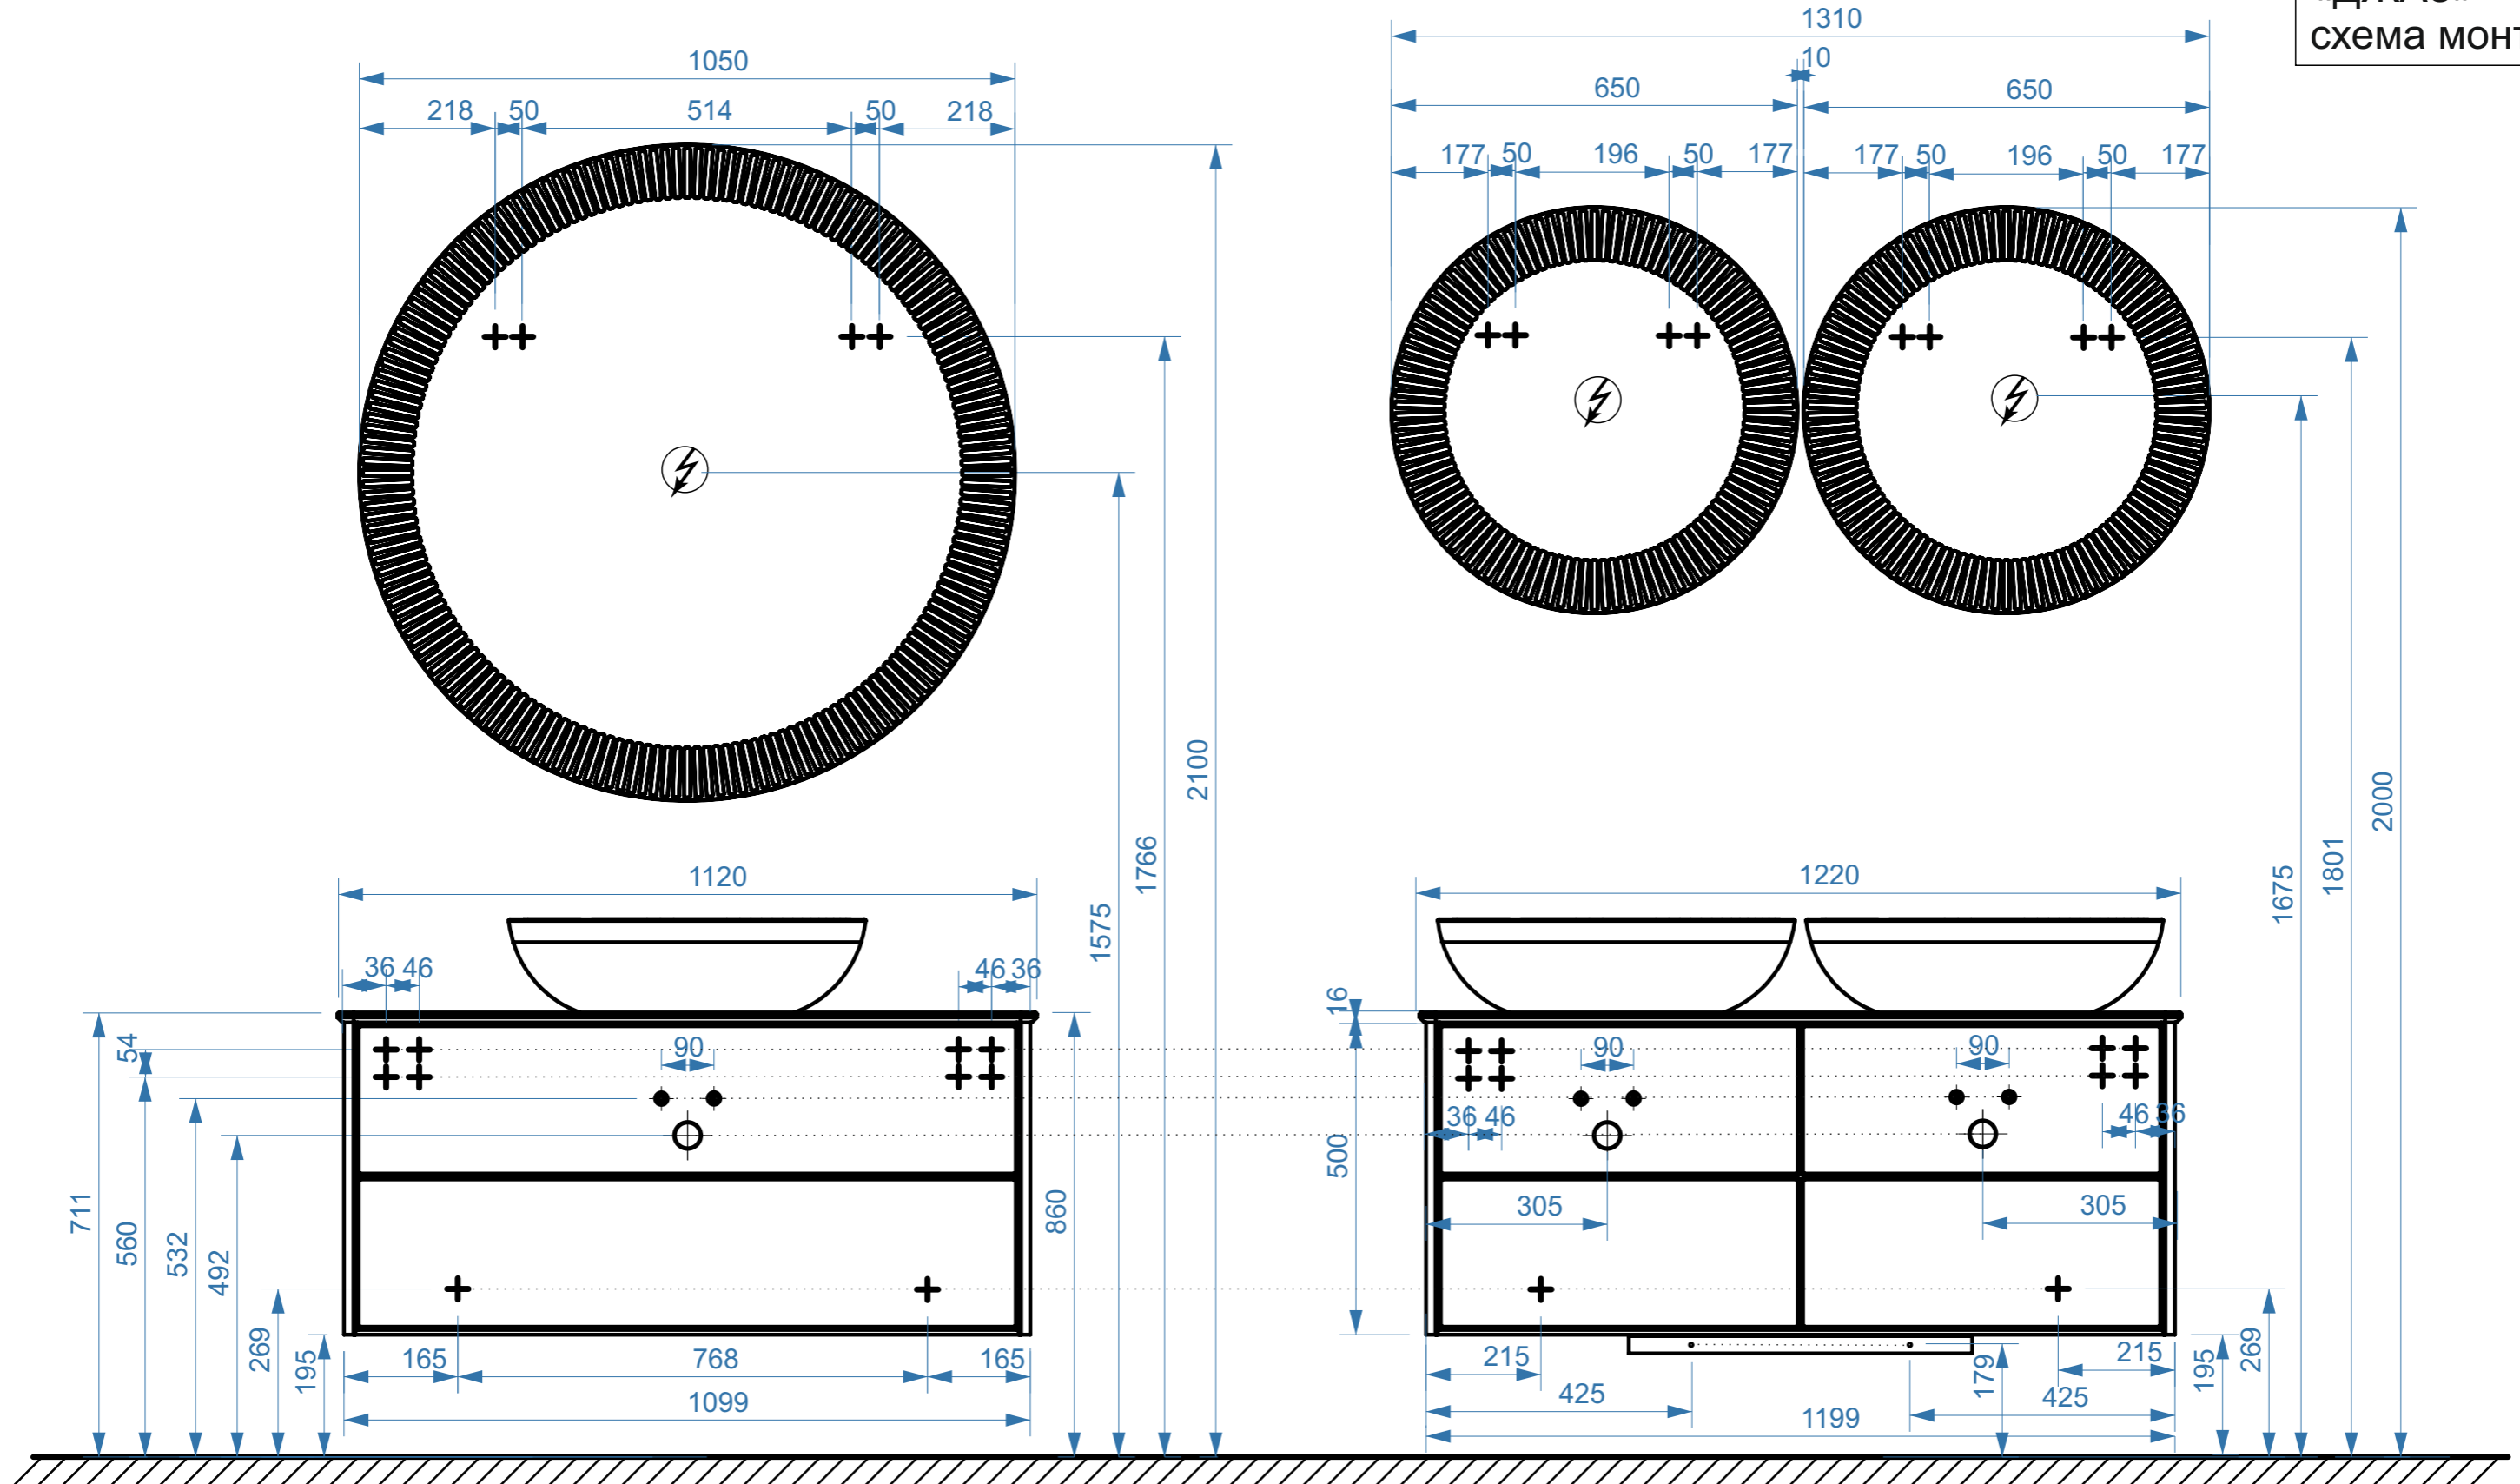

- вывод труб водоснабжения
- ⊕ вывод труб канализации
- + крепление навесов
- ⚡ подключение электрического провода

ДЖАЗ 900

ДЖАЗ 1000

ДЖАЗ 1100

ДЖАЗ 1200

КОЛЛЕКЦИЯ
«ДЖАЗ»
схема монтажа

- вывод труб водоснабжения
- ⊕ вывод труб канализации
- ⊕ крепление навесов
- ⚡ подключение электрического провода

ДЖАЗ 1300

ДЖАЗ 1400

- вывод труб водоснабжения
- ⊕ вывод труб канализации
- + крепление навесов
- ⚡ подключение электрического провода

ДЖАЗ 1500

- вывод труб водоснабжения
- ⊕ вывод труб канализации
- + крепление навесов
- ⚡ подключение электрического провода

Рекомендуемый Смеситель PMC SUS128BL-001F-1

Рекомендуемый Сифон McAlpine 5130PF

- вывод труб водоснабжения
- ⊕ вывод труб канализации
- ⊕ крепление навесов
- ⚡ подключение электрического провода