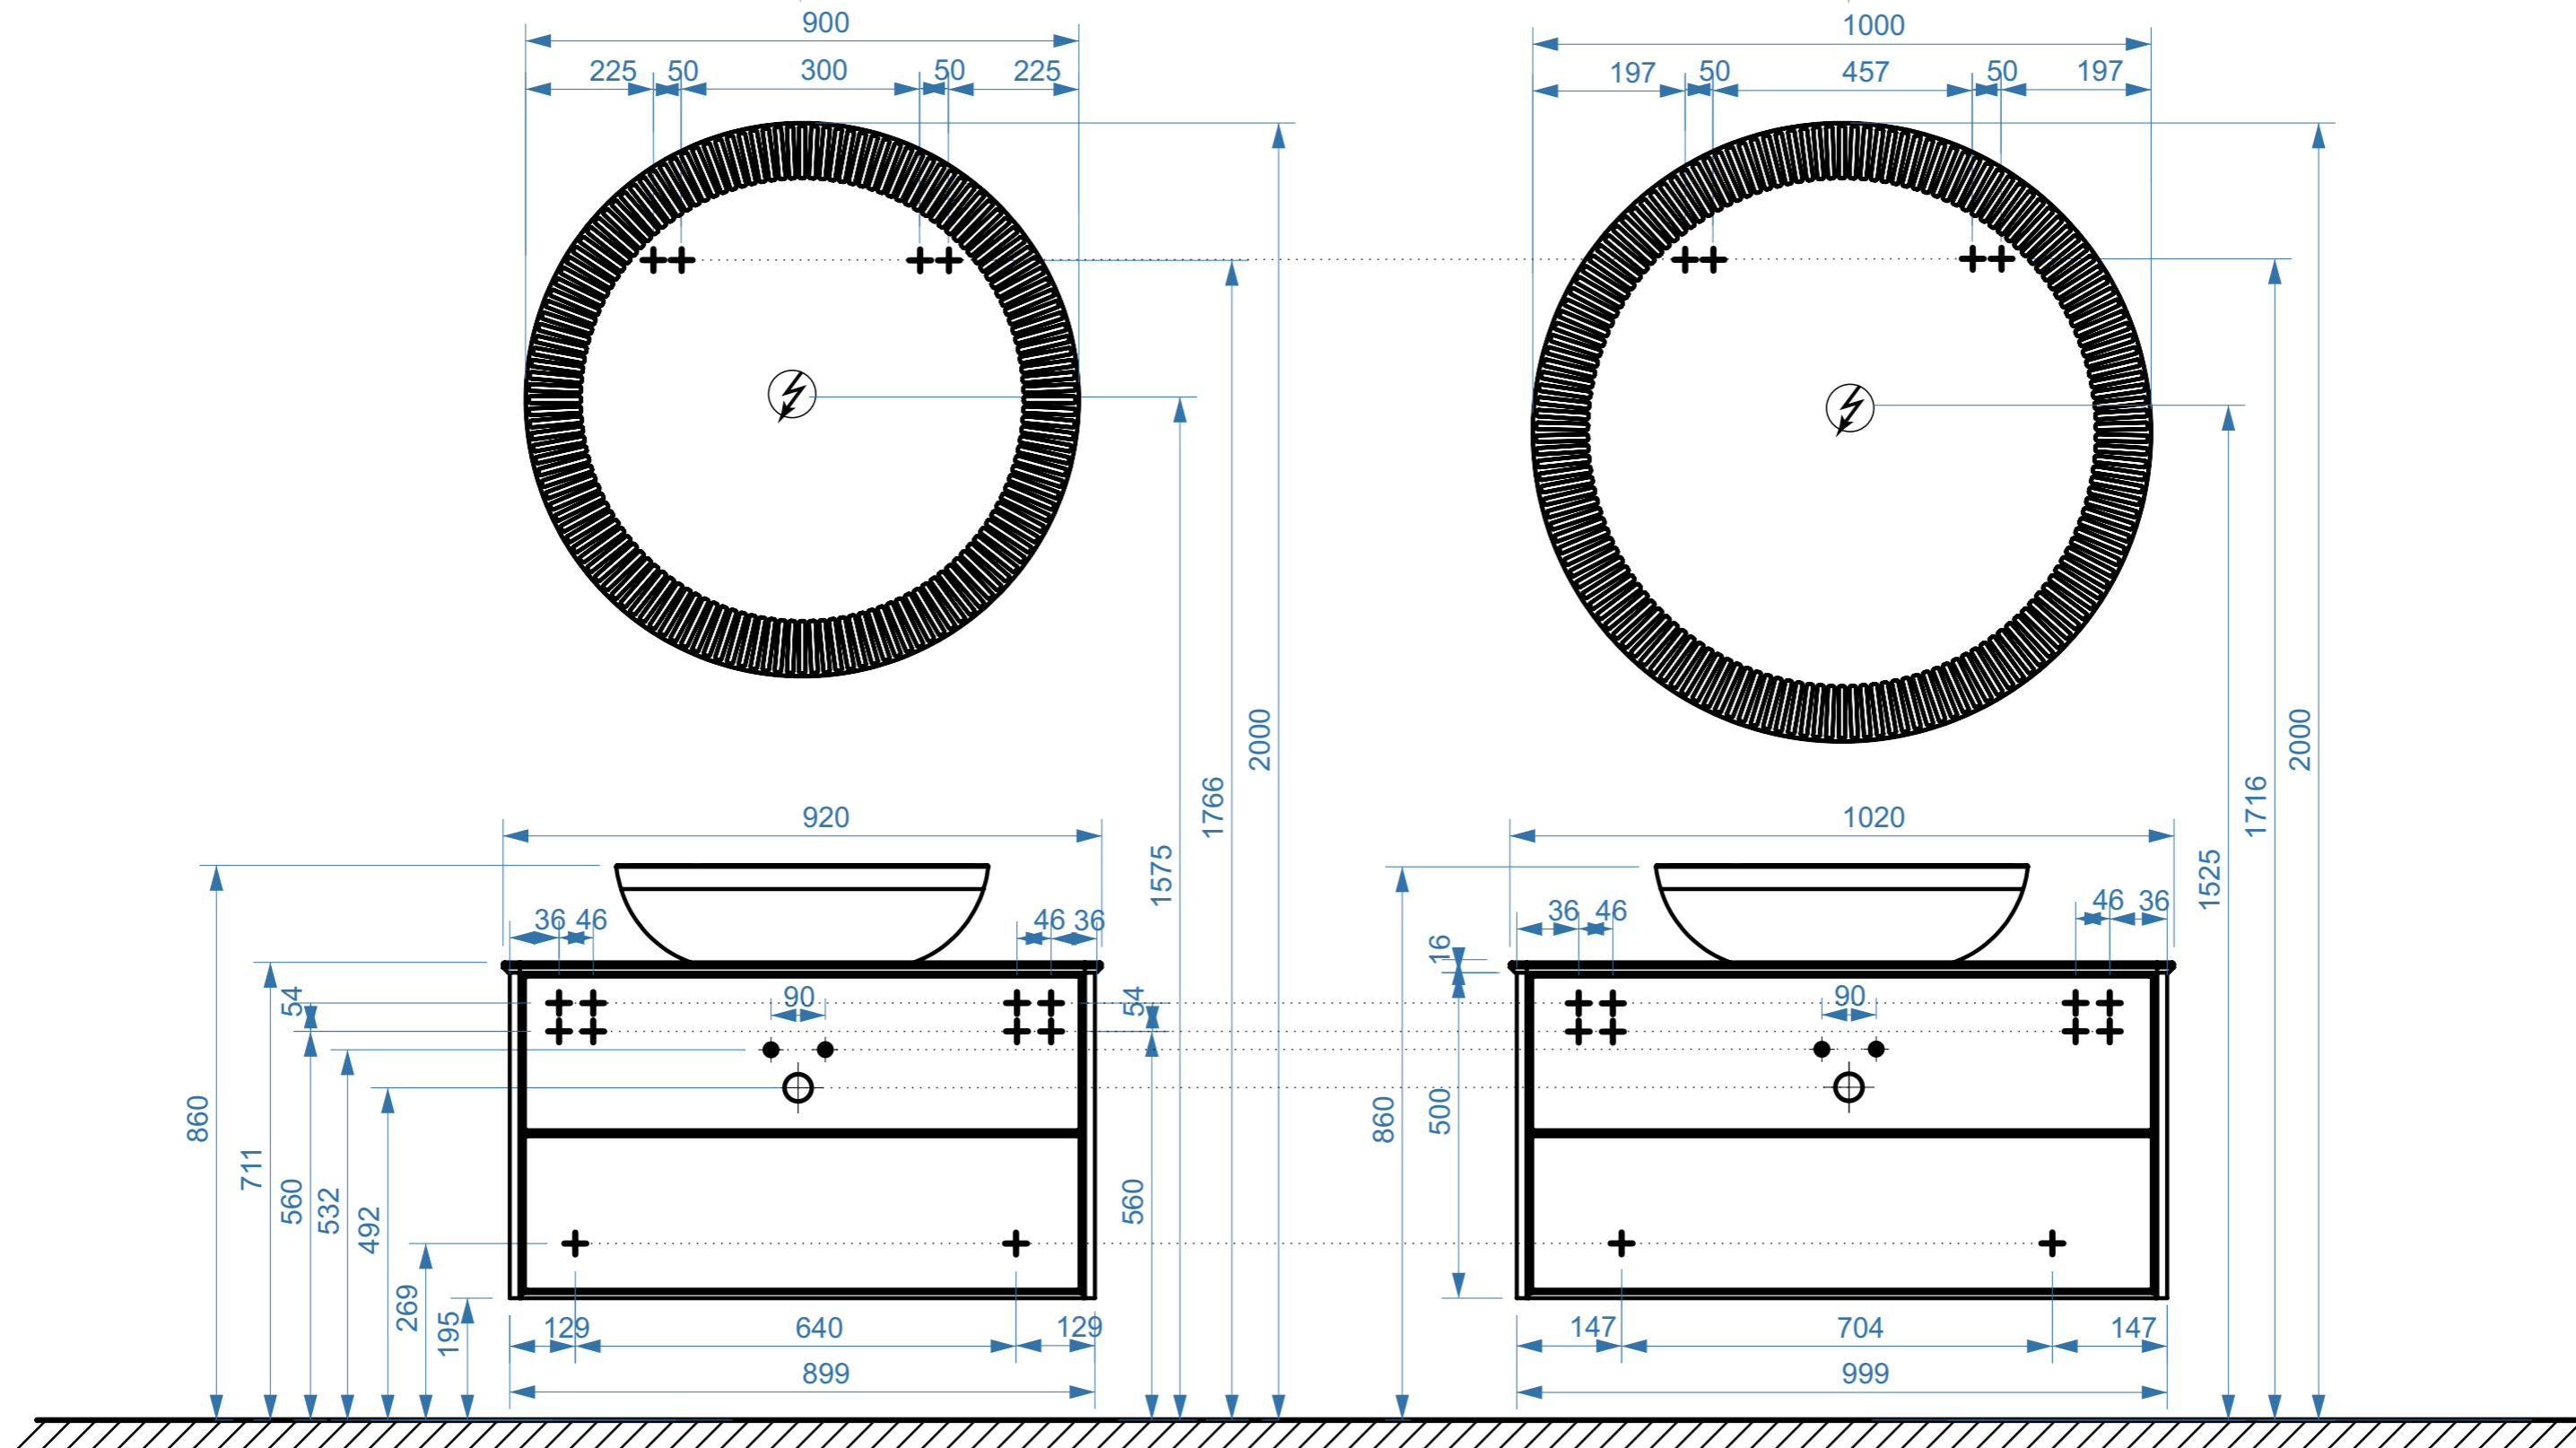

- вывод труб водоснабжения
- ⊕ вывод труб канализации
- + крепление навесов
- ⚡ подключение электрического провода

ДЖАЗ 900

ДЖАЗ 1000

ДЖАЗ 1100

ДЖАЗ 1200

КОЛЛЕКЦИЯ
«ДЖАЗ»
схема монтажа

- вывод труб водоснабжения
- ⊕ вывод труб канализации
- ⊕ крепление навесов
- ⚡ подключение электрического провода

ДЖАЗ 1300

ДЖАЗ 1400

- вывод труб водоснабжения
- ⊕ вывод труб канализации
- + крепление навесов
- ⚡ подключение электрического провода

ДЖАЗ 1500

- вывод труб водоснабжения
- ⊕ вывод труб канализации
- + крепление навесов
- ⚡ подключение электрического провода

Рекомендуемый Смеситель PMC SUS128BL-001F-1

Рекомендуемый Сифон McAlpine 5130PF

- вывод труб водоснабжения
- ⊕ вывод труб канализации
- ⊕ крепление навесов
- ⚡ подключение электрического провода