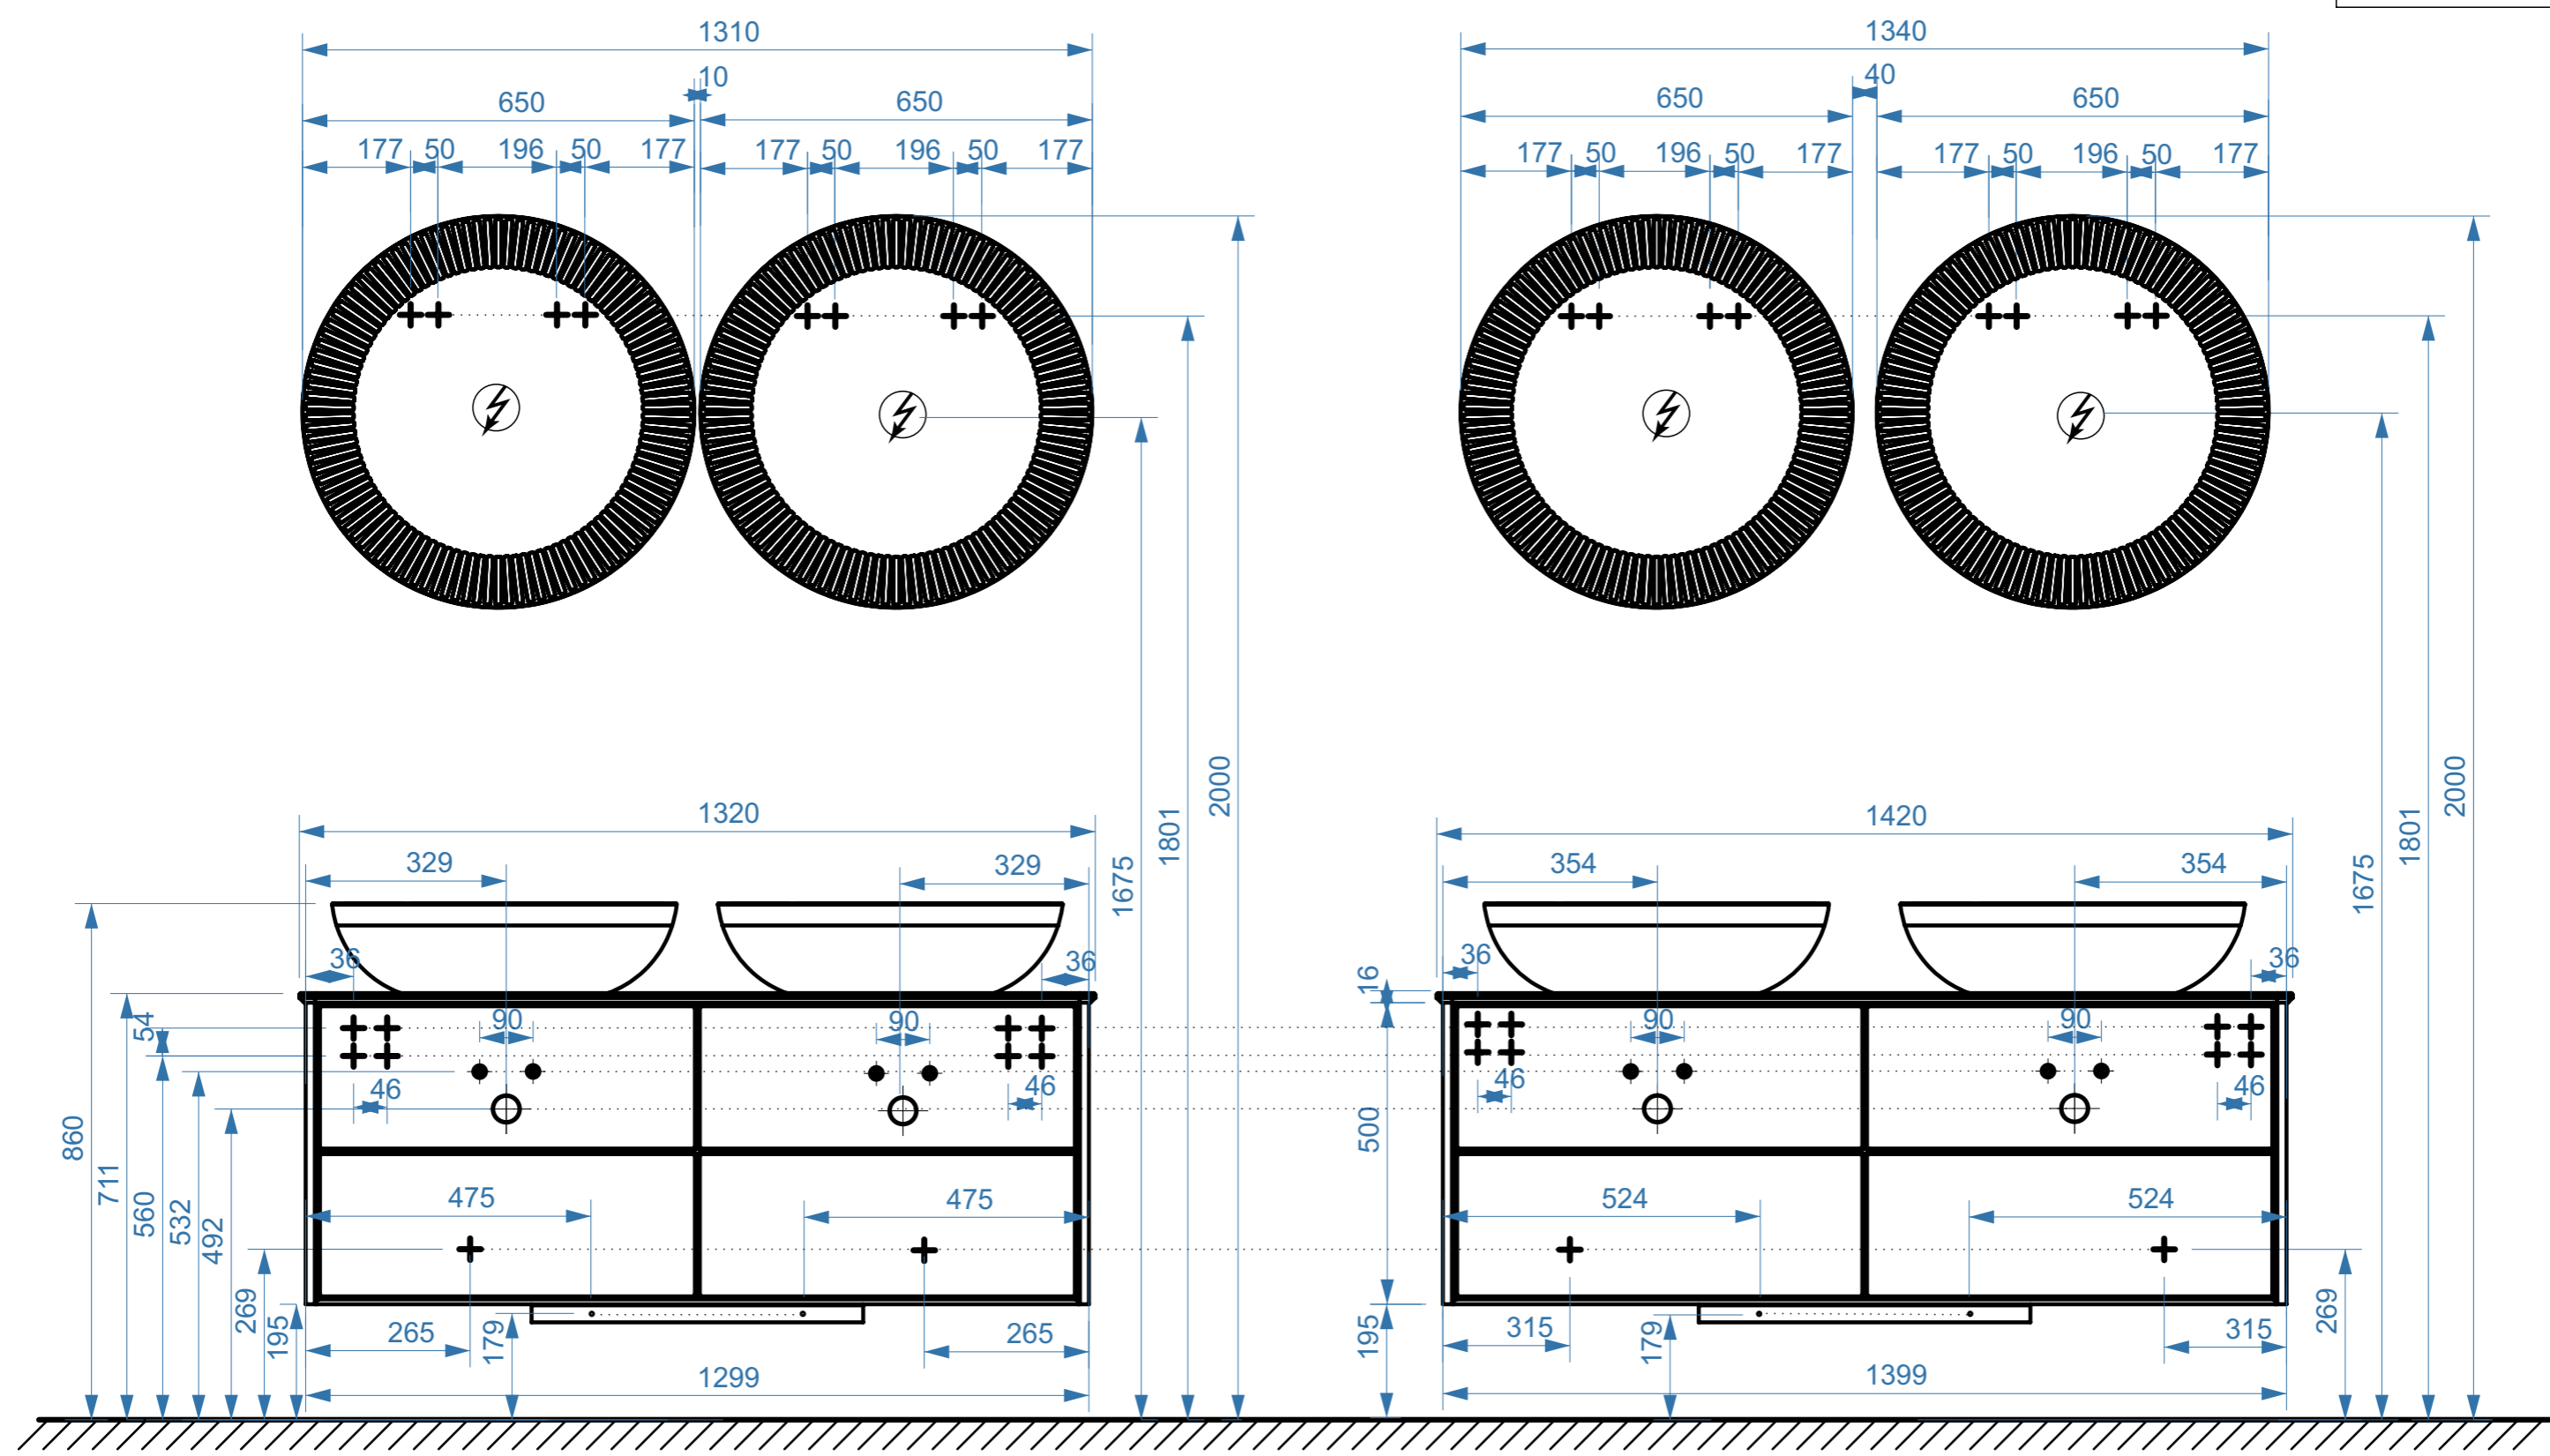

- вывод труб водоснабжения
- ⊕ вывод труб канализации
- + крепление навесов
- ⚡ подключение электрического провода

ДЖАЗ 900

ДЖАЗ 1000

ДЖАЗ 1100

ДЖАЗ 1200

КОЛЛЕКЦИЯ
«ДЖАЗ»
схема монтажа

- вывод труб водоснабжения
- ⊕ вывод труб канализации
- ⊕ крепление навесов
- ⚡ подключение электрического провода

ДЖАЗ 1300

ДЖАЗ 1400

- вывод труб водоснабжения
- ⊕ вывод труб канализации
- + крепление навесов
- ⚡ подключение электрического провода

ДЖАЗ 1500

- вывод труб водоснабжения
- ⊕ вывод труб канализации
- + крепление навесов
- ⚡ подключение электрического провода

Рекомендуемый Смеситель PMC SUS128BL-001F-1

Рекомендуемый Сифон McAlpine 5130PF

- вывод труб водоснабжения
- ⊕ вывод труб канализации
- ⊕ крепление навесов
- ⚡ подключение электрического провода