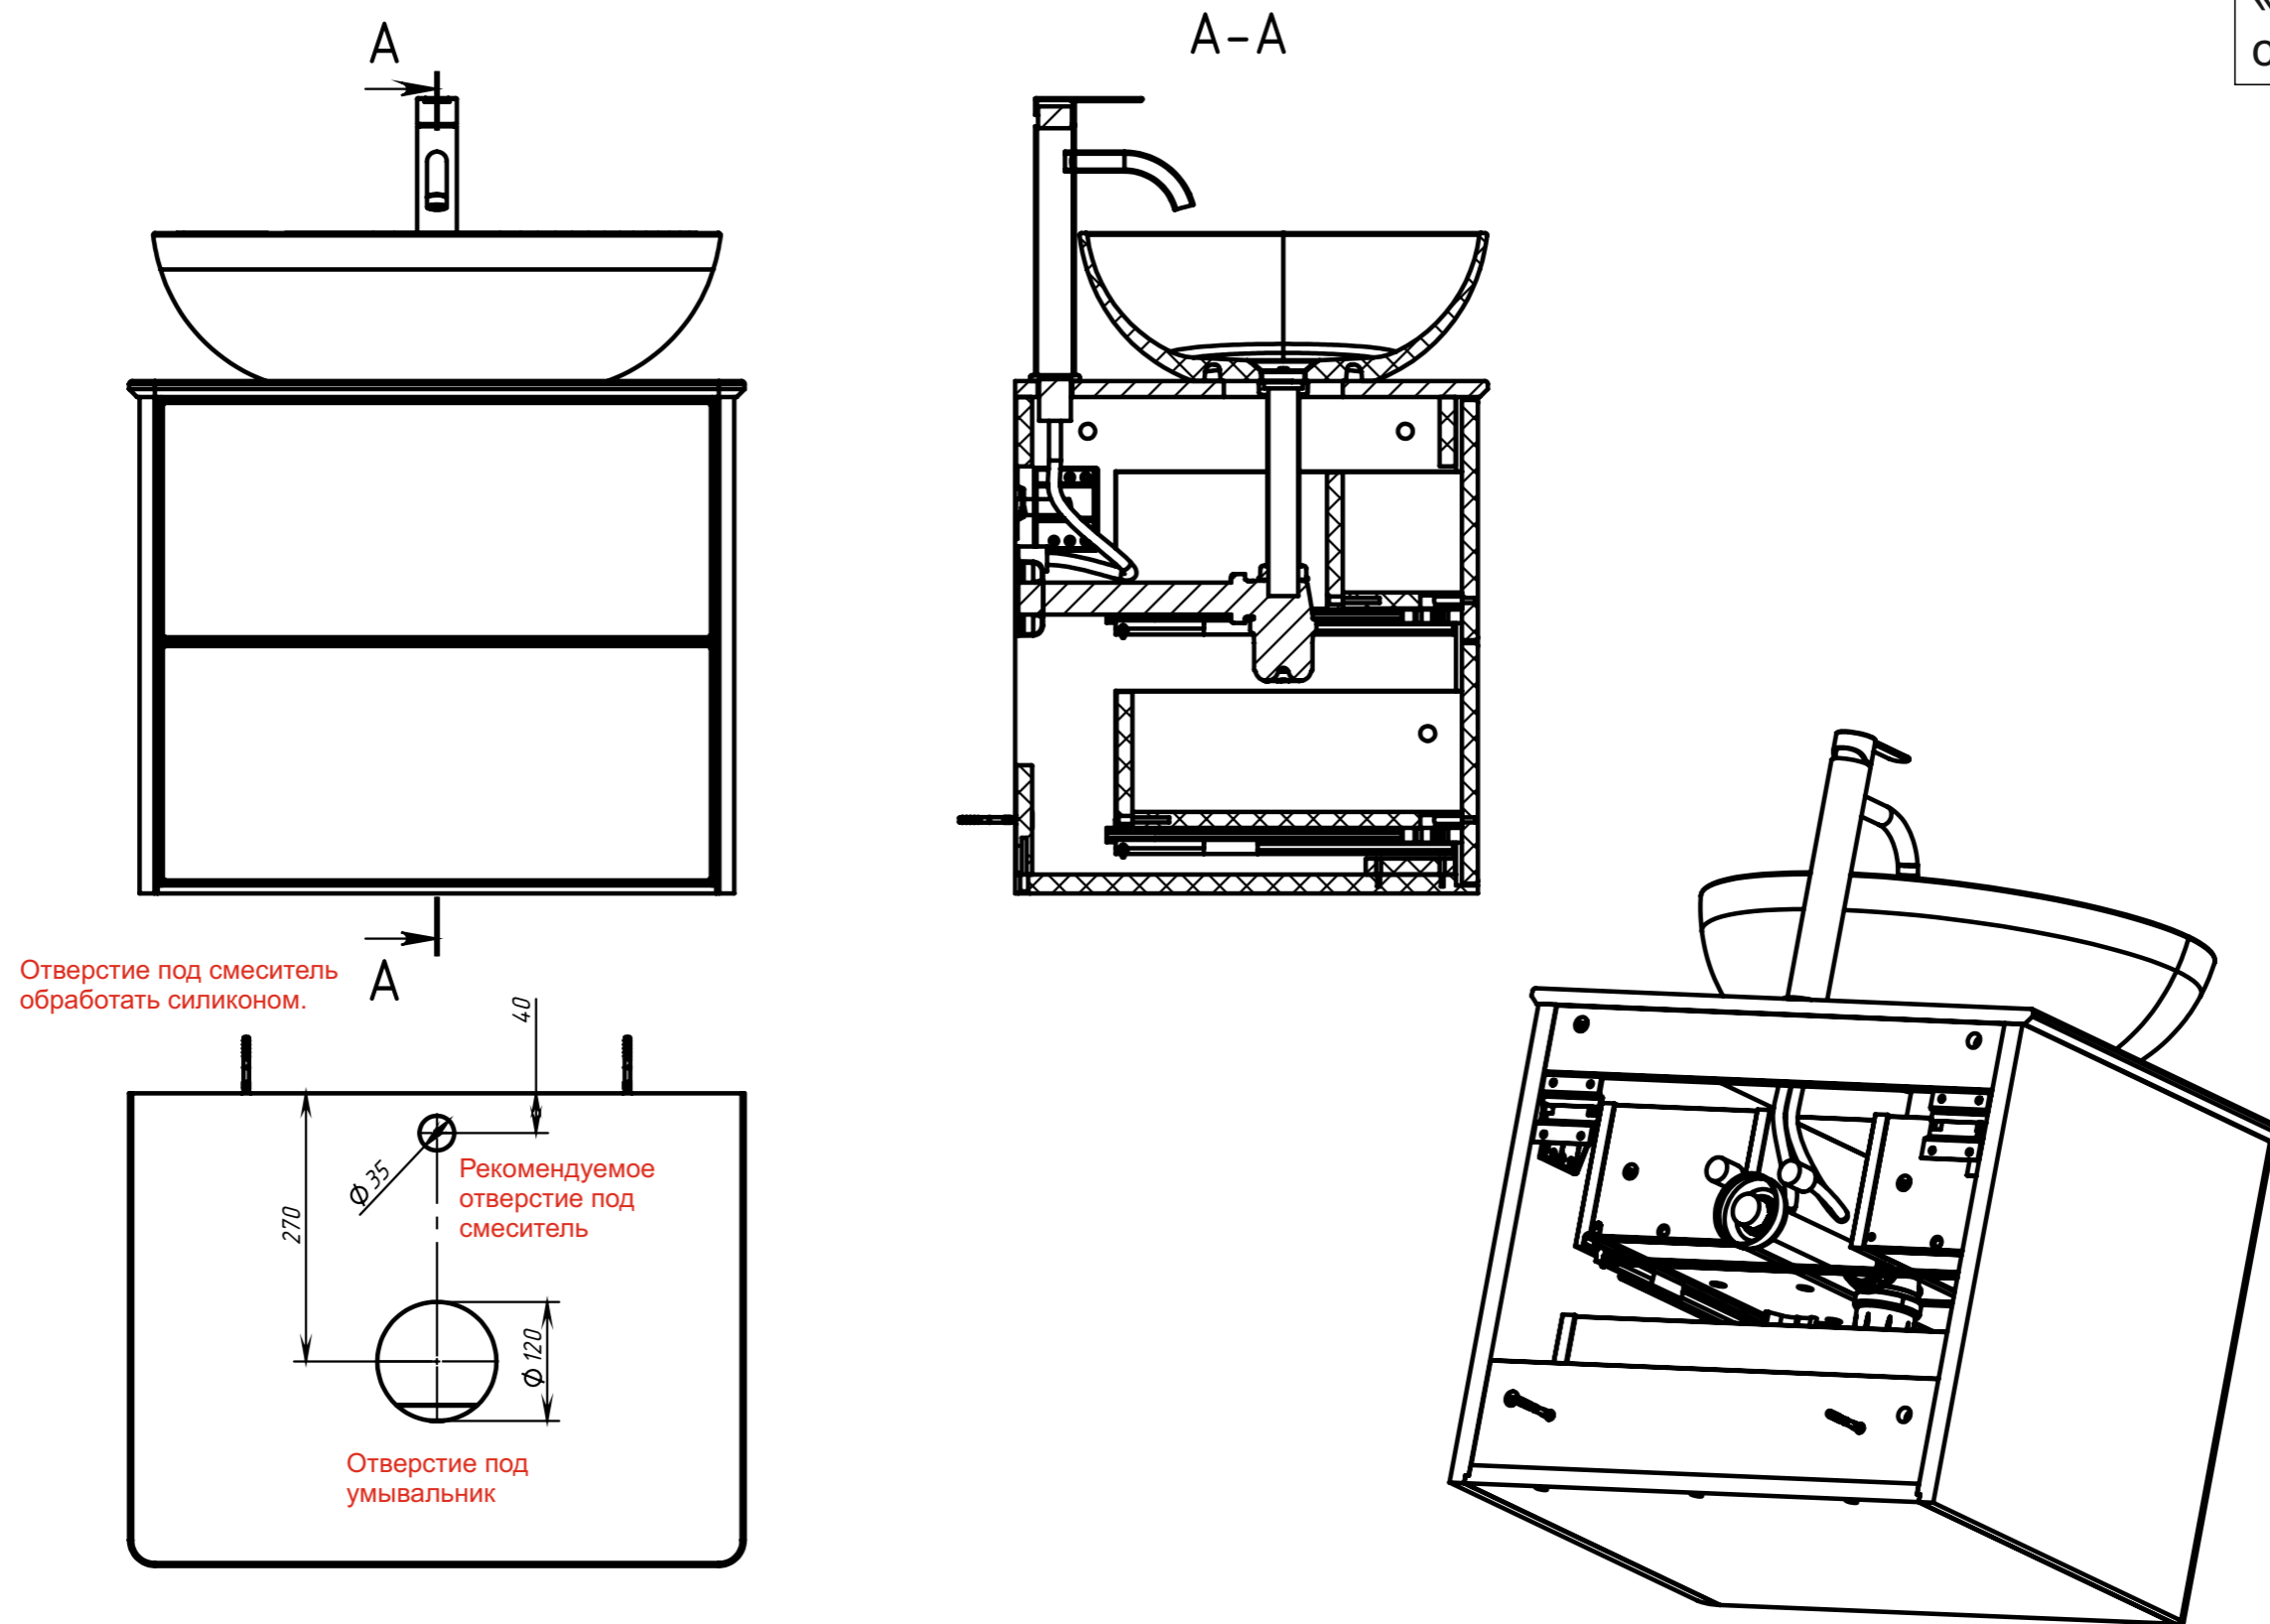

- вывод труб водоснабжения
- ⊕ вывод труб канализации
- + крепление навесов
- ⚡ подключение электрического провода

ДЖАЗ 900

ДЖАЗ 1000

ДЖАЗ 1100

ДЖАЗ 1200

КОЛЛЕКЦИЯ
«ДЖАЗ»
схема монтажа

- вывод труб водоснабжения
- ⊕ вывод труб канализации
- ⊕ крепление навесов
- ⚡ подключение электрического провода

ДЖАЗ 1300

ДЖАЗ 1400

- вывод труб водоснабжения
- ⊕ вывод труб канализации
- + крепление навесов
- ⚡ подключение электрического провода

ДЖАЗ 1500

- вывод труб водоснабжения
- ⊕ вывод труб канализации
- + крепление навесов
- ⚡ подключение электрического провода

Рекомендуемый Смеситель PMC SUS128BL-001F-1

Рекомендуемый Сифон McAlpine 5130PF

- вывод труб водоснабжения
- ⊕ вывод труб канализации
- ⊕ крепление навесов
- ⚡ подключение электрического провода