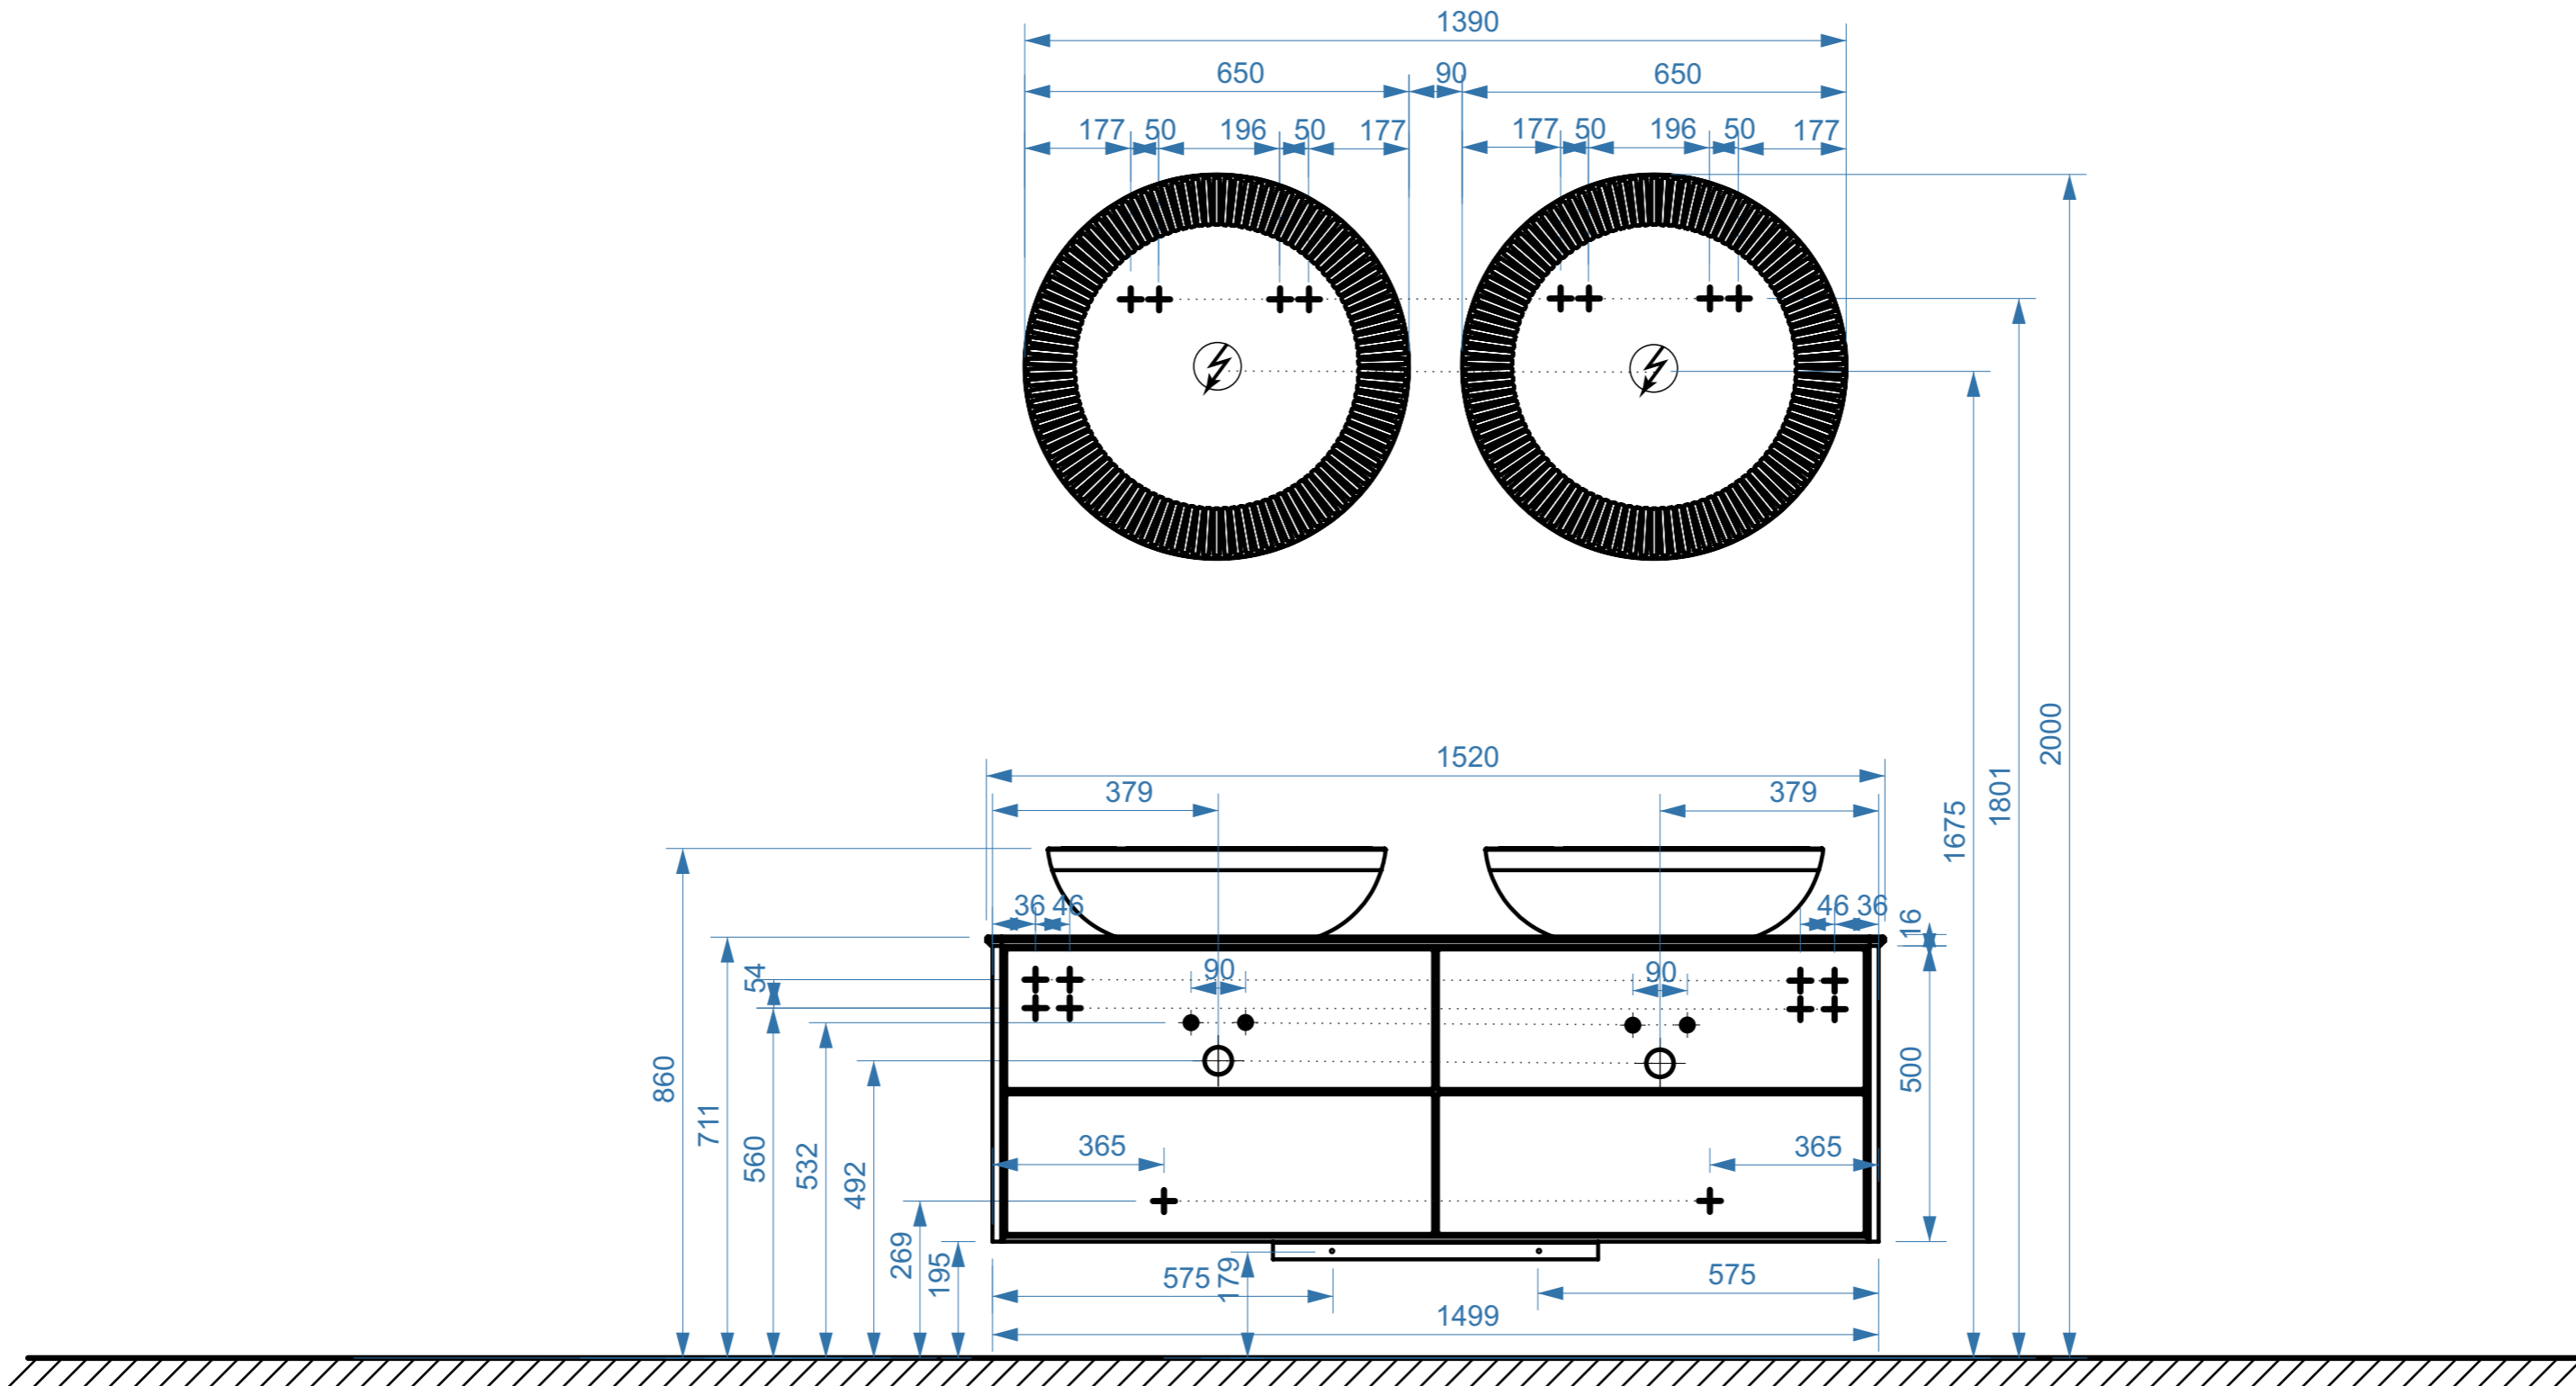

- вывод труб водоснабжения
- ⊕ вывод труб канализации
- + крепление навесов
- ⚡ подключение электрического провода

ДЖАЗ 900

ДЖАЗ 1000

ДЖАЗ 1100

ДЖАЗ 1200

КОЛЛЕКЦИЯ
«ДЖАЗ»
схема монтажа

- вывод труб водоснабжения
- ⊕ вывод труб канализации
- ⊕ крепление навесов
- ⚡ подключение электрического провода

ДЖАЗ 1300

ДЖАЗ 1400

- вывод труб водоснабжения
- ⊕ вывод труб канализации
- + крепление навесов
- ⚡ подключение электрического провода

ДЖАЗ 1500

- вывод труб водоснабжения
- ⊕ вывод труб канализации
- + крепление навесов
- ⚡ подключение электрического провода

Рекомендуемый Смеситель PMC SUS128BL-001F-1

Рекомендуемый Сифон McAlpine 5130PF

- вывод труб водоснабжения
- ⊕ вывод труб канализации
- ⊕ крепление навесов
- ⚡ подключение электрического провода