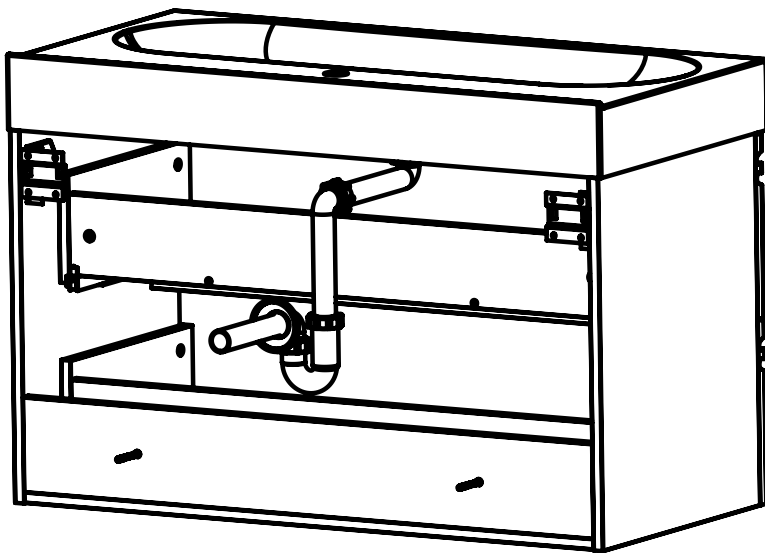

СТОКГОЛЬМ 1000