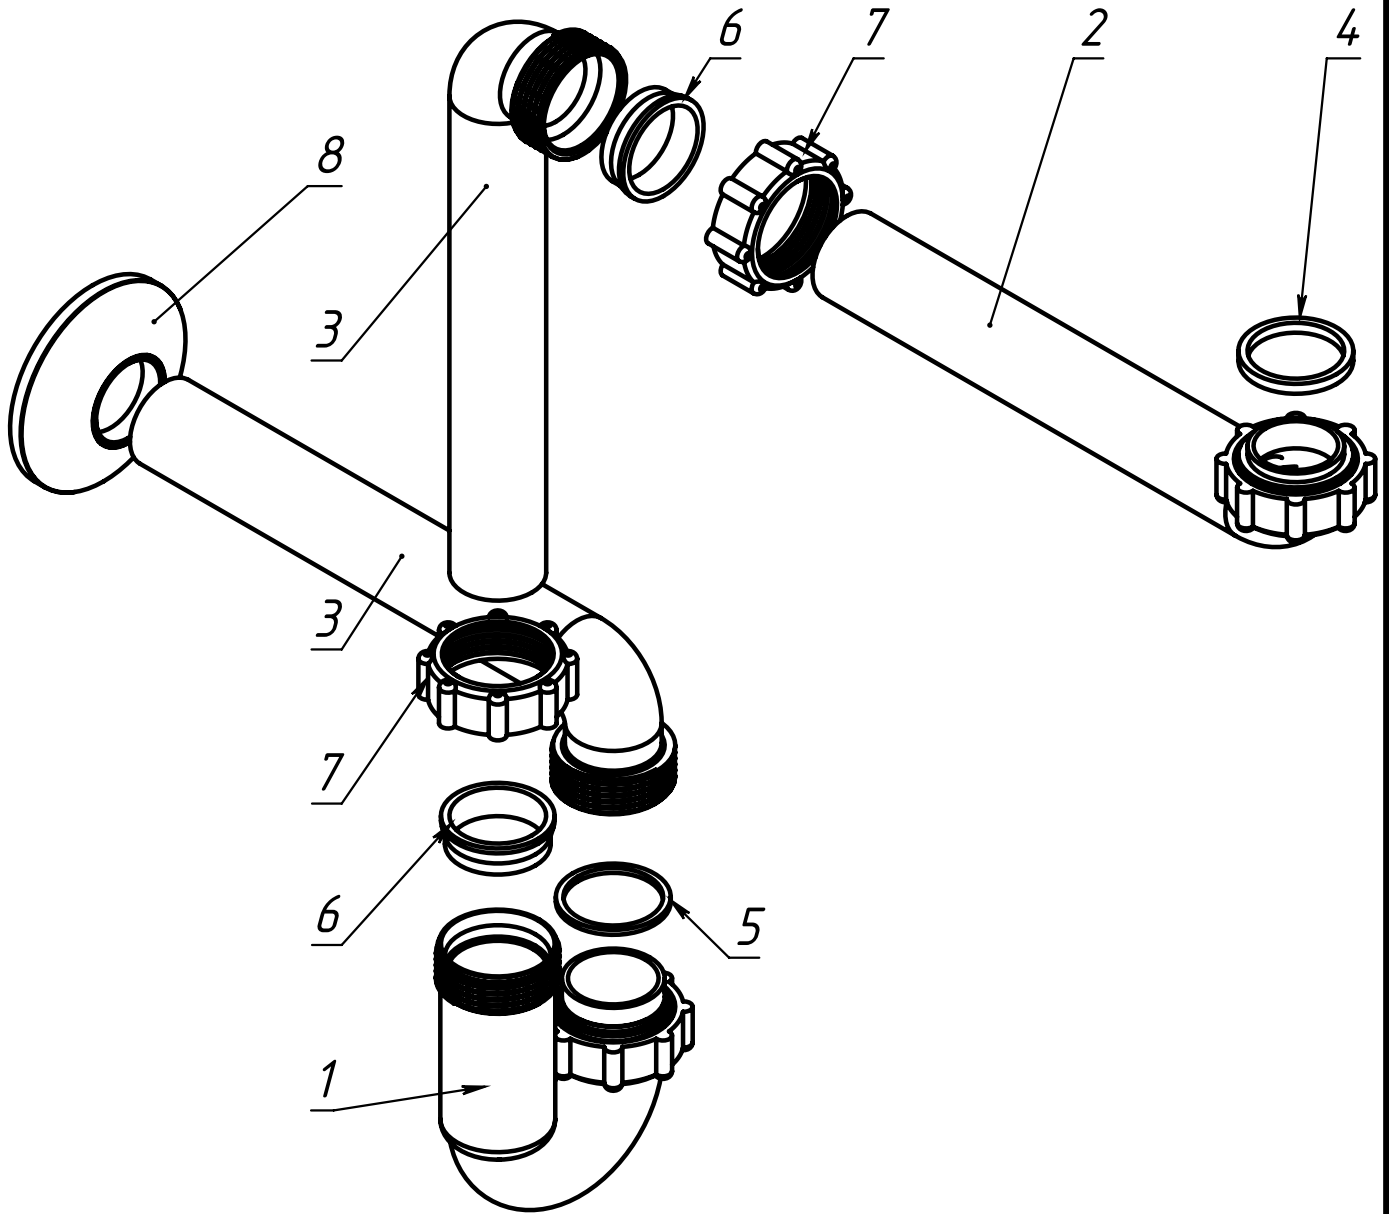

## Сифон пристенный

Рекомендуемый сифон

[https://www.21vek.by/siphons/sty641322\\_styron.html](https://www.21vek.by/siphons/sty641322_styron.html)

ПОЗИЦИЯ	Обозначение	Наименование	а/К-ВО
1	Стырон STY-641-32-2-01	сифон колено G1 1/4	1
2	Стырон STY-641-32-2-02	труба под сифон к стене 32 мм	1
3	Стырон STY-641-32-2-03	труба под выпуск 32 мм G1 1/4	2
4	Стырон STY-641-32-2-04	уплотнительное кольцо резин сиф выпуск	1
5	Стырон STY-641-32-2-05	уплотнительное кольцо резин сиф к стене	1
6	Стырон STY-641-32-2-06	уплотнительный конец синий	2
7	Стырон STY-641-32-2-07	гайка G1 1/4	4
8	Стырон STY-641-32-2-08	декоративная заглушка на стену	1

*LBD3850 - рекомендуемый выпуск Belux*

ПОЗИЦИЯ	Обозначение	Наименование	а/К-ВО
1	LBD3850.01	Клапан хром	1
2	LBD3850.02	Слив	1
3	LBD3850.03	Гайка зажимная G1 1/4	1
4	LBD3850.04	Уплотнение нижнее	1
5	LBD3850.05	Уплотнение под слив	1
6	LBD3850.06	Уплотнение под клапан	1
7	LBD3850.07	Нажимной механизм	1
8	LBD3850.08	Винт М6х68	1
9	LBD3850.09	Защитная заглушка	1