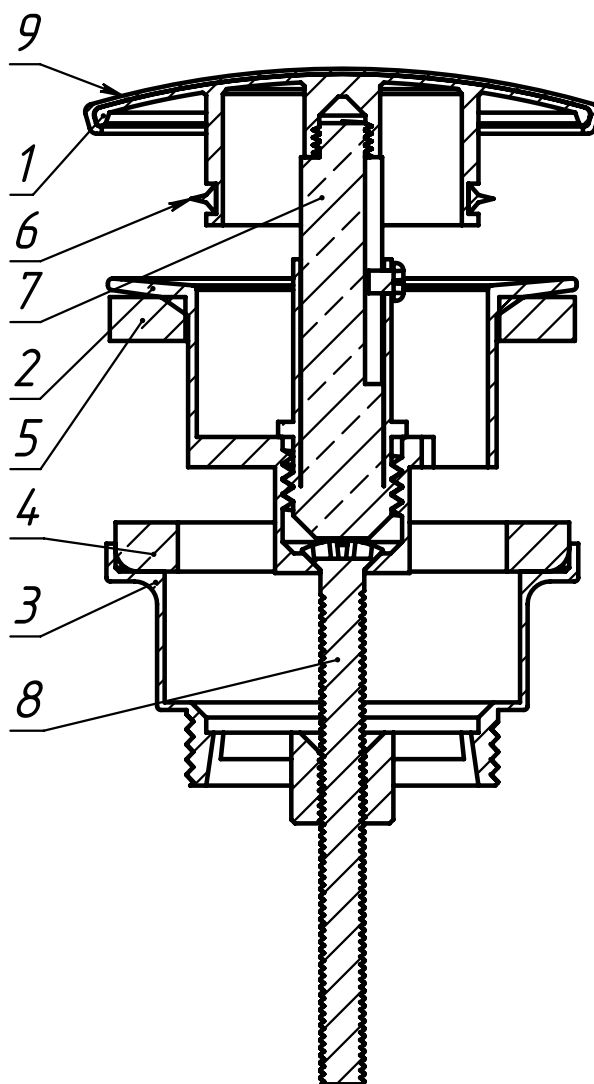

## Сифон пристенный

Рекомендуемый сифон

[https://www.21vek.by/siphons/sty641322\\_styron.html](https://www.21vek.by/siphons/sty641322_styron.html)

ПОЗИЦИЯ	Обозначение	Наименование	а/К-ВО
1	Стырон STY-641-32-2-01	сифон колено G1 1/4	1
2	Стырон STY-641-32-2-02	труба под сифон к стене 32 мм	1
3	Стырон STY-641-32-2-03	труба под выпуск 32 мм G1 1/4	2
4	Стырон STY-641-32-2-04	уплотнительное кольцо резин сиф выпуск	1
5	Стырон STY-641-32-2-05	уплотнительное кольцо резин сиф к стене	1
6	Стырон STY-641-32-2-06	уплотнительный конец синий	2
7	Стырон STY-641-32-2-07	гайка G1 1/4	4
8	Стырон STY-641-32-2-08	декоративная заглушка на стену	1

*LBD3850 - рекомендуемый выпуск Belux*

ПОЗИЦИЯ	Обозначение	Наименование	а/К-ВО
1	LBD3850.01	Клапан хром	1
2	LBD3850.02	Слив	1
3	LBD3850.03	Гайка зажимная G1 1/4	1
4	LBD3850.04	Уплотнение нижнее	1
5	LBD3850.05	Уплотнение под слив	1
6	LBD3850.06	Уплотнение под клапан	1
7	LBD3850.07	Нажимной механизм	1
8	LBD3850.08	Винт М6х68	1
9	LBD3850.09	Защитная заглушка	1