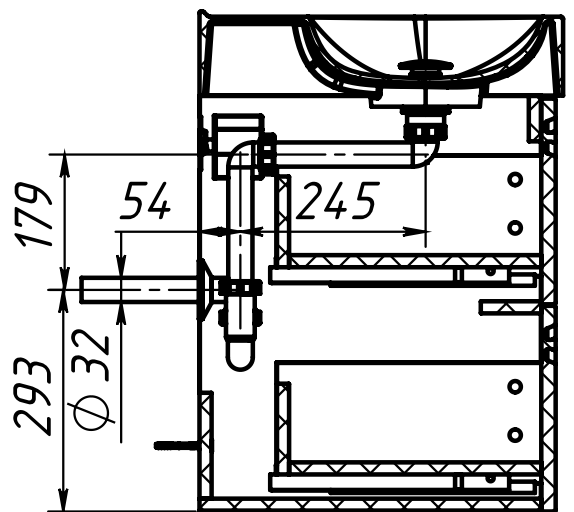

СТОКГОЛЬМ 1000