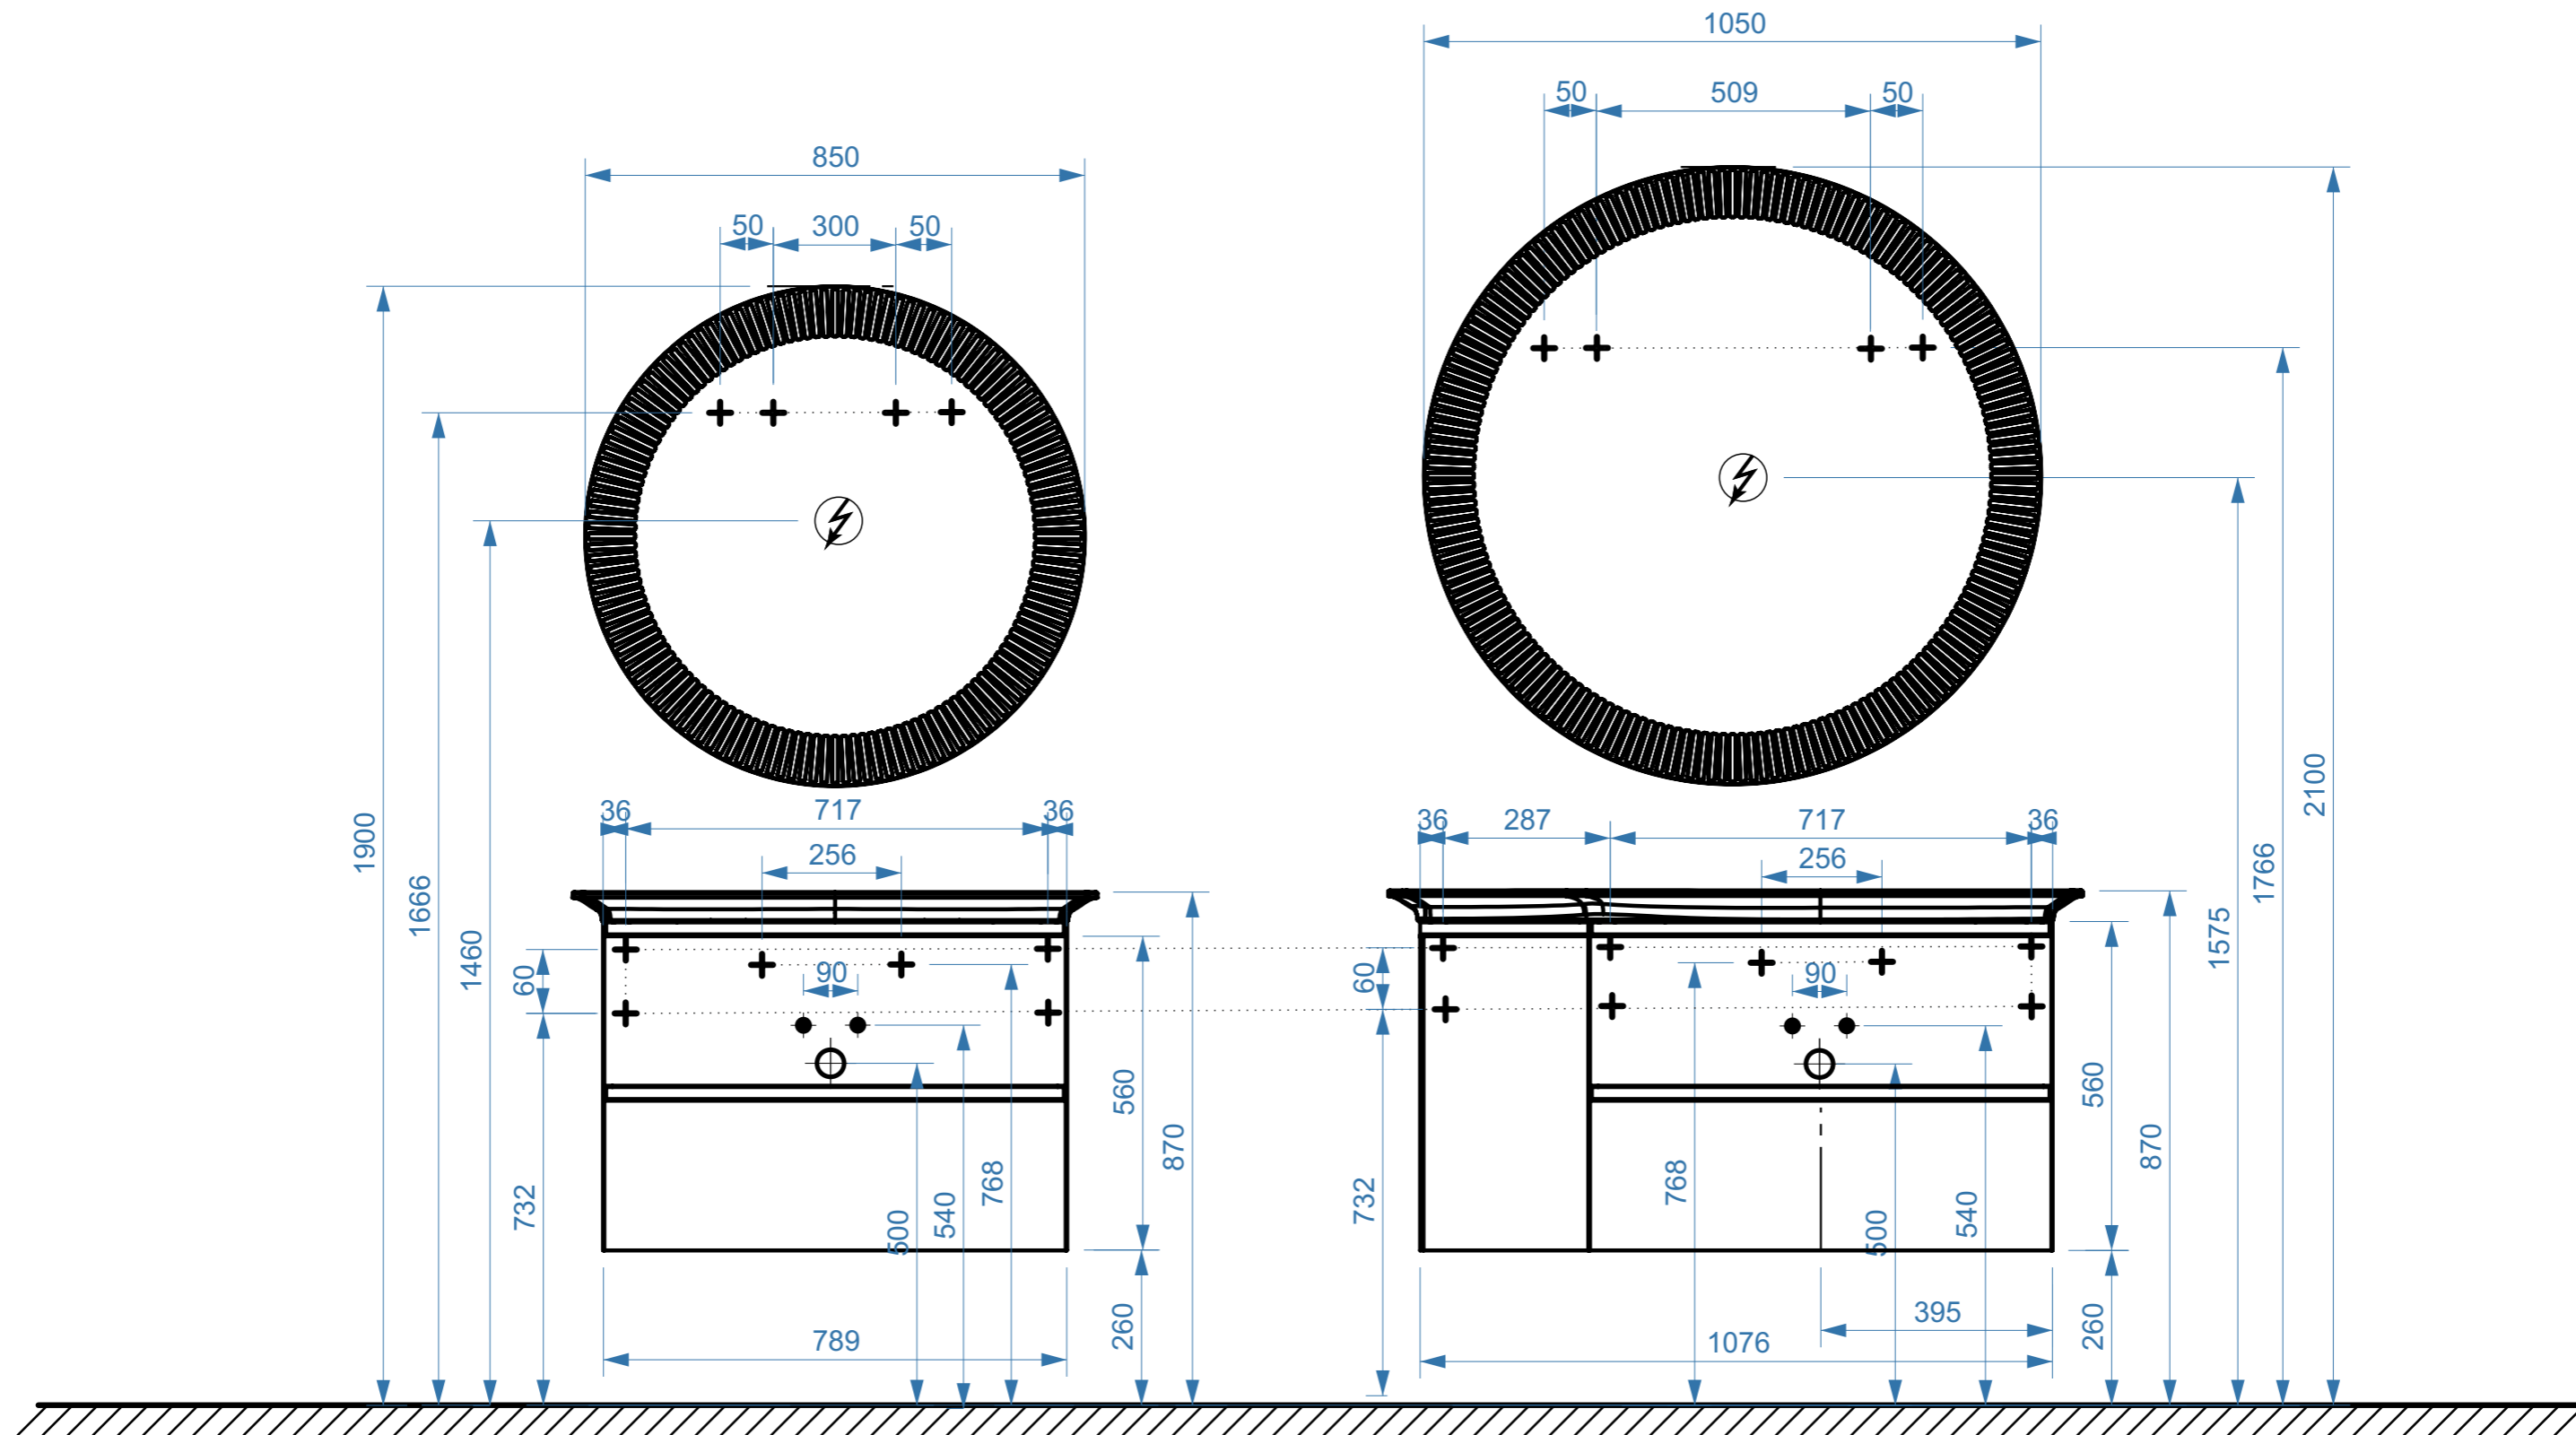

ВЕРСАЛЬ 141

- вывод труб водоснабжения
- ⊕ вывод труб канализации
- + крепление навесов
- ⚡ подключение электрического провода

ВЕРСАЛЬ 81

ВЕРСАЛЬ 111

КОЛЛЕКЦИЯ
«ВЕРСАЛЬ»
СХЕМА МОНТАЖА

- вывод труб водоснабжения
- ⊕ вывод труб канализации
- + крепление навесов
- ⚡ подключение электрического провода