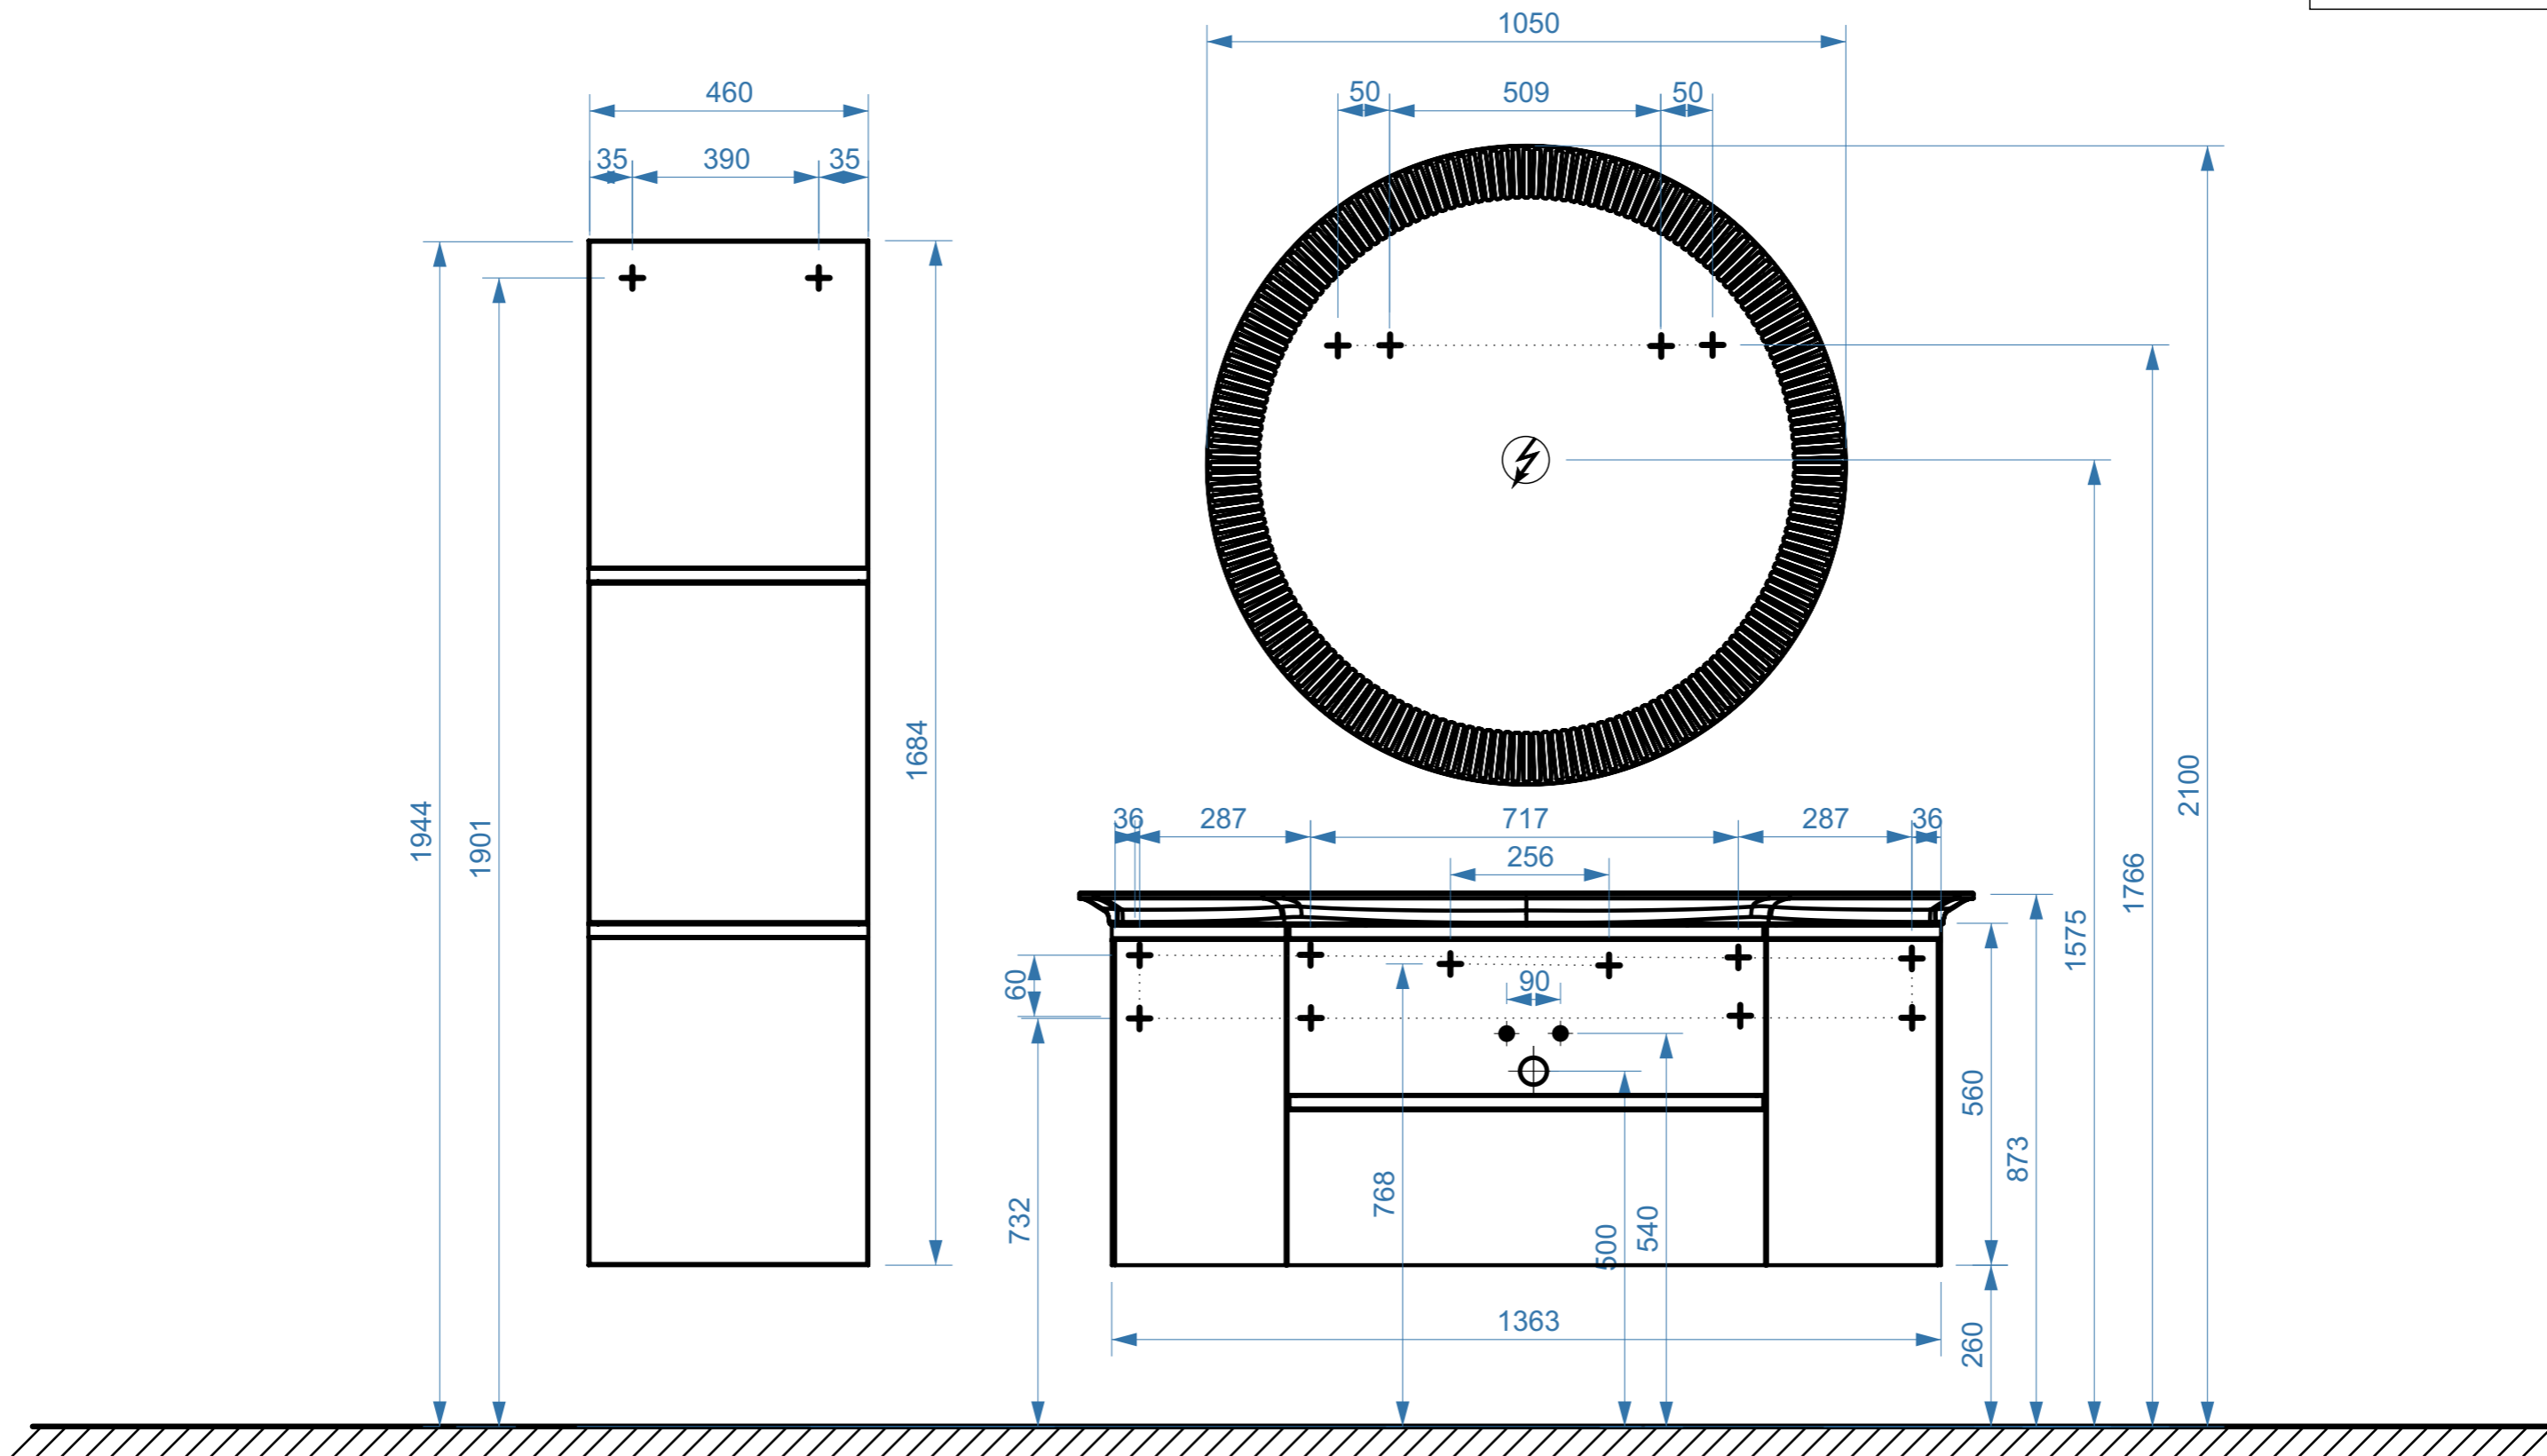

ВЕРСАЛЬ 141

- вывод труб водоснабжения
- ⊕ вывод труб канализации
- + крепление навесов
- ⚡ подключение электрического провода

ВЕРСАЛЬ 81

ВЕРСАЛЬ 111

КОЛЛЕКЦИЯ
«ВЕРСАЛЬ»
СХЕМА МОНТАЖА

- вывод труб водоснабжения
- ⊕ вывод труб канализации
- + крепление навесов
- ⚡ подключение электрического провода