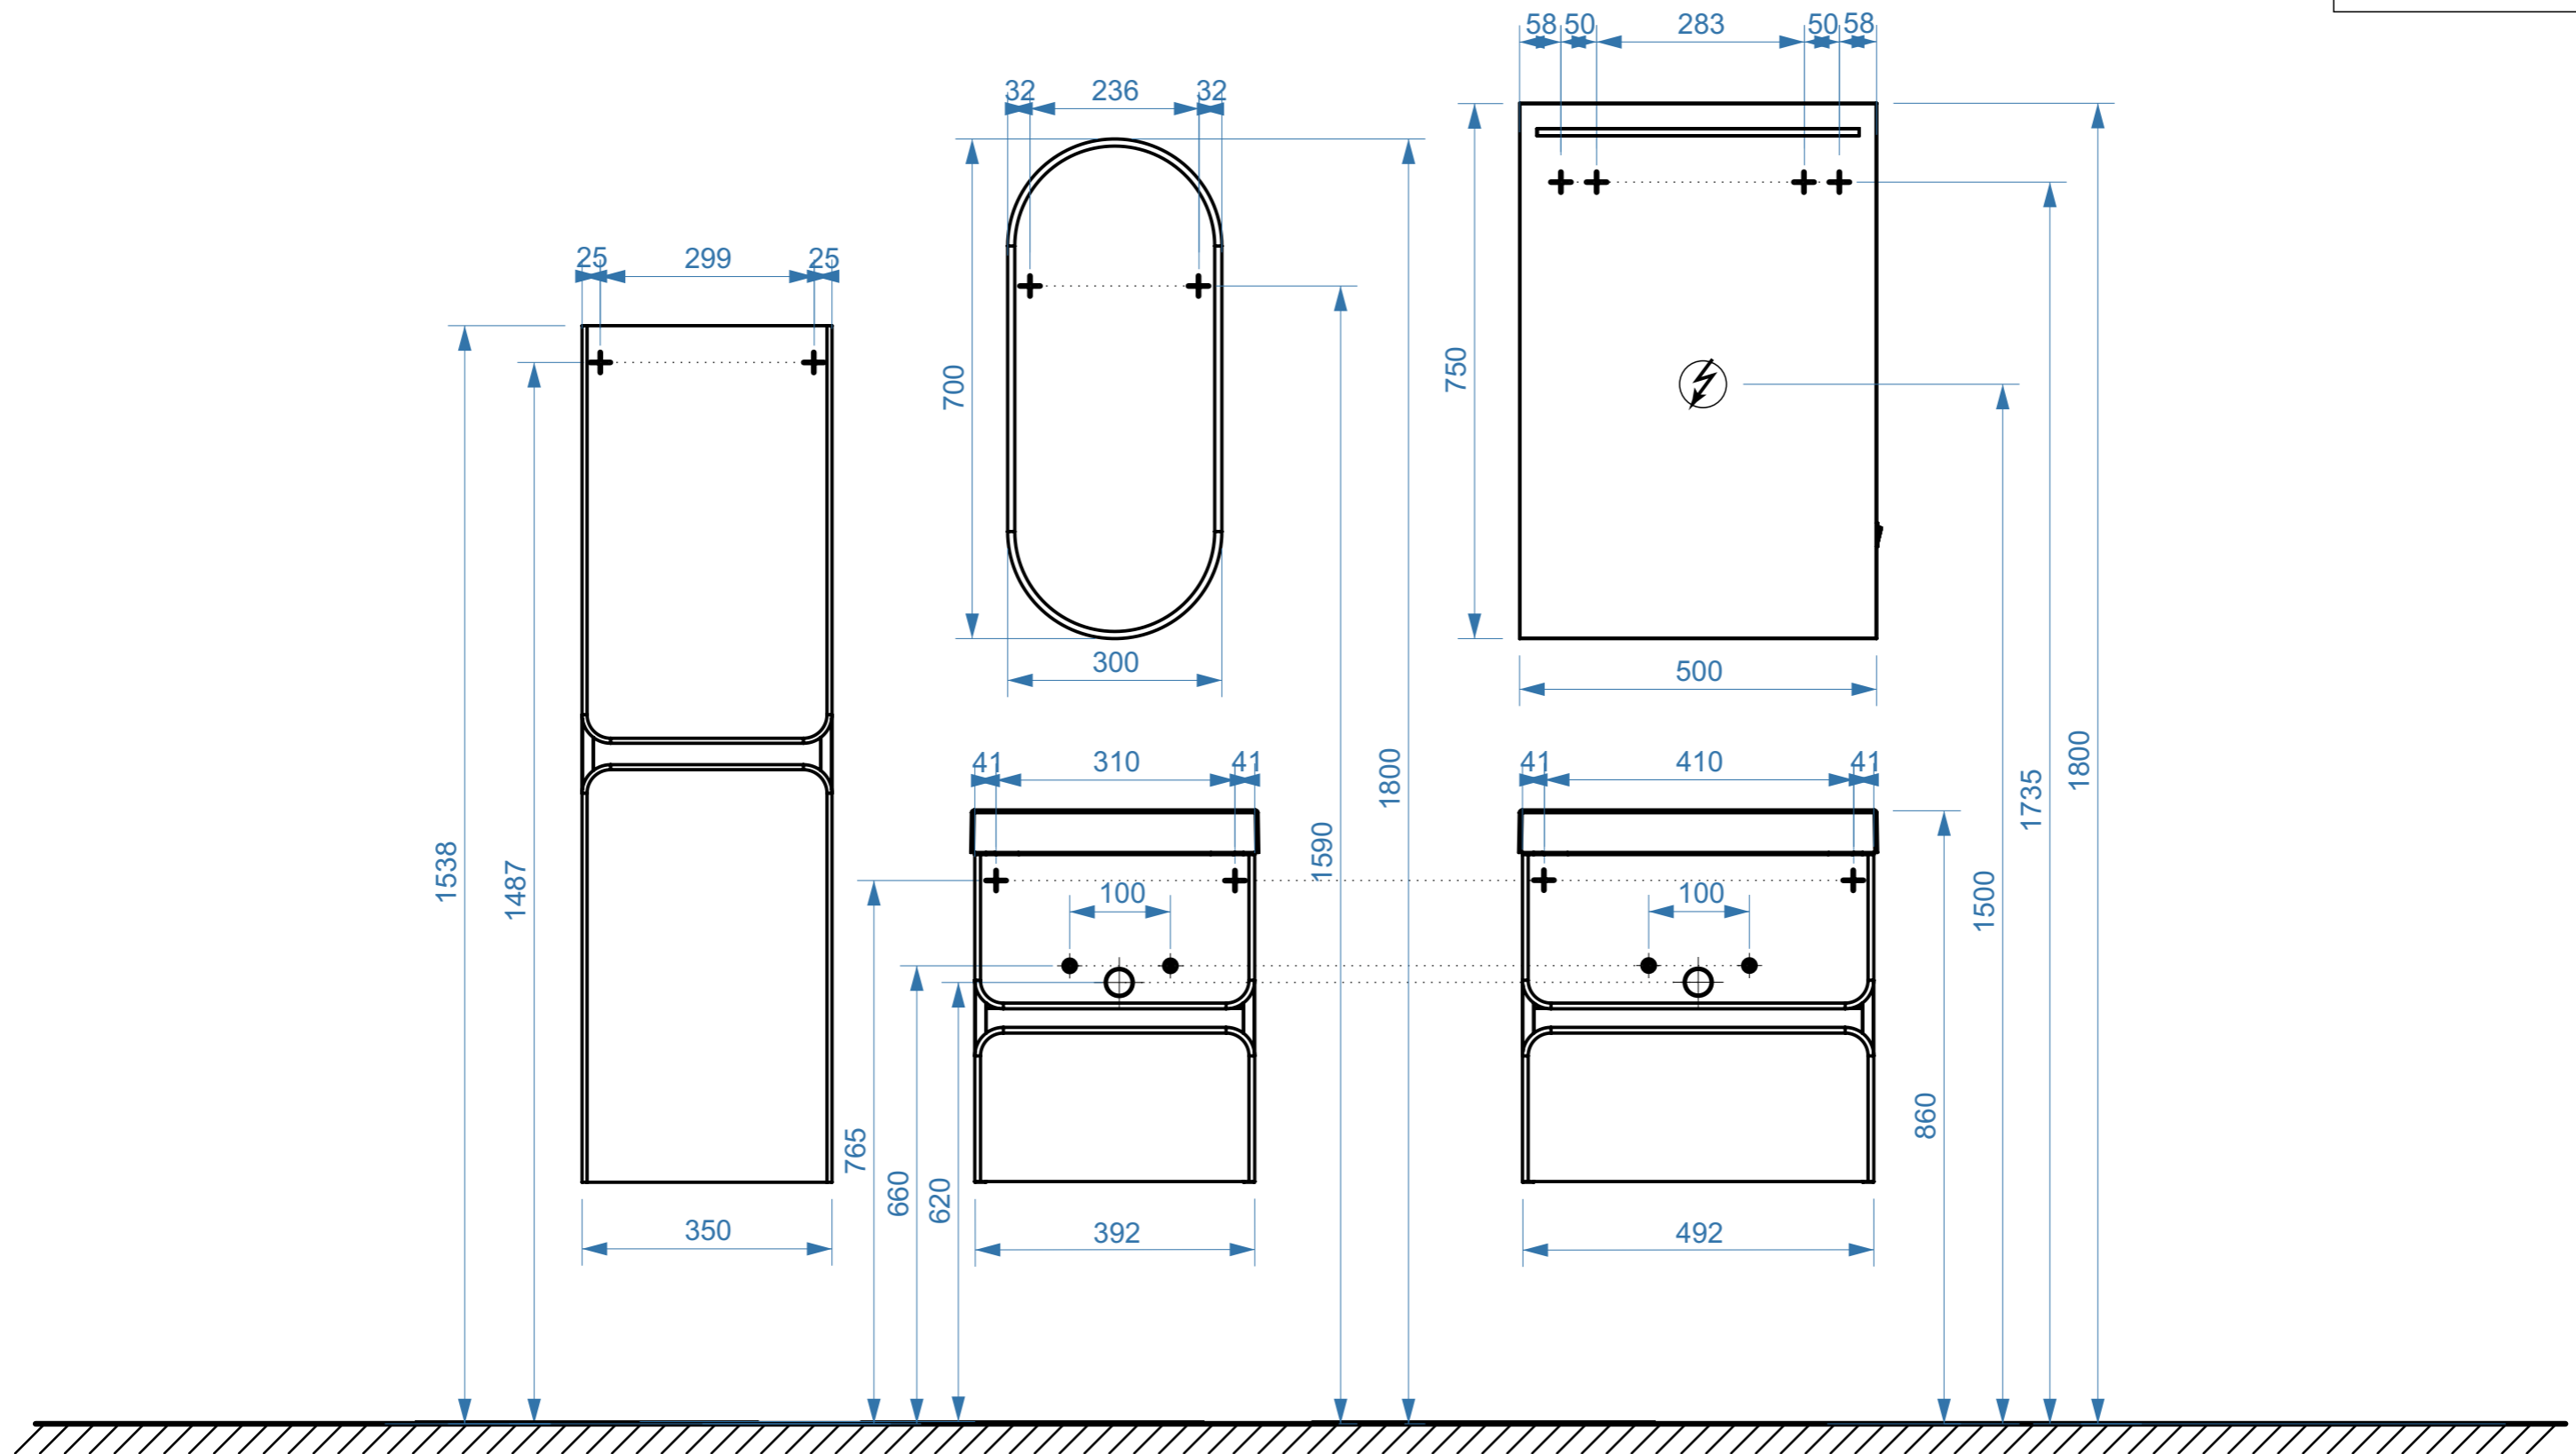

ПАРИЖ 400-02

ПАРИЖ 500-02

- вывод труб водоснабжения
- ⊕ вывод труб канализации
- ⊕ крепление навесов
- ⚡ подключение электрического провода