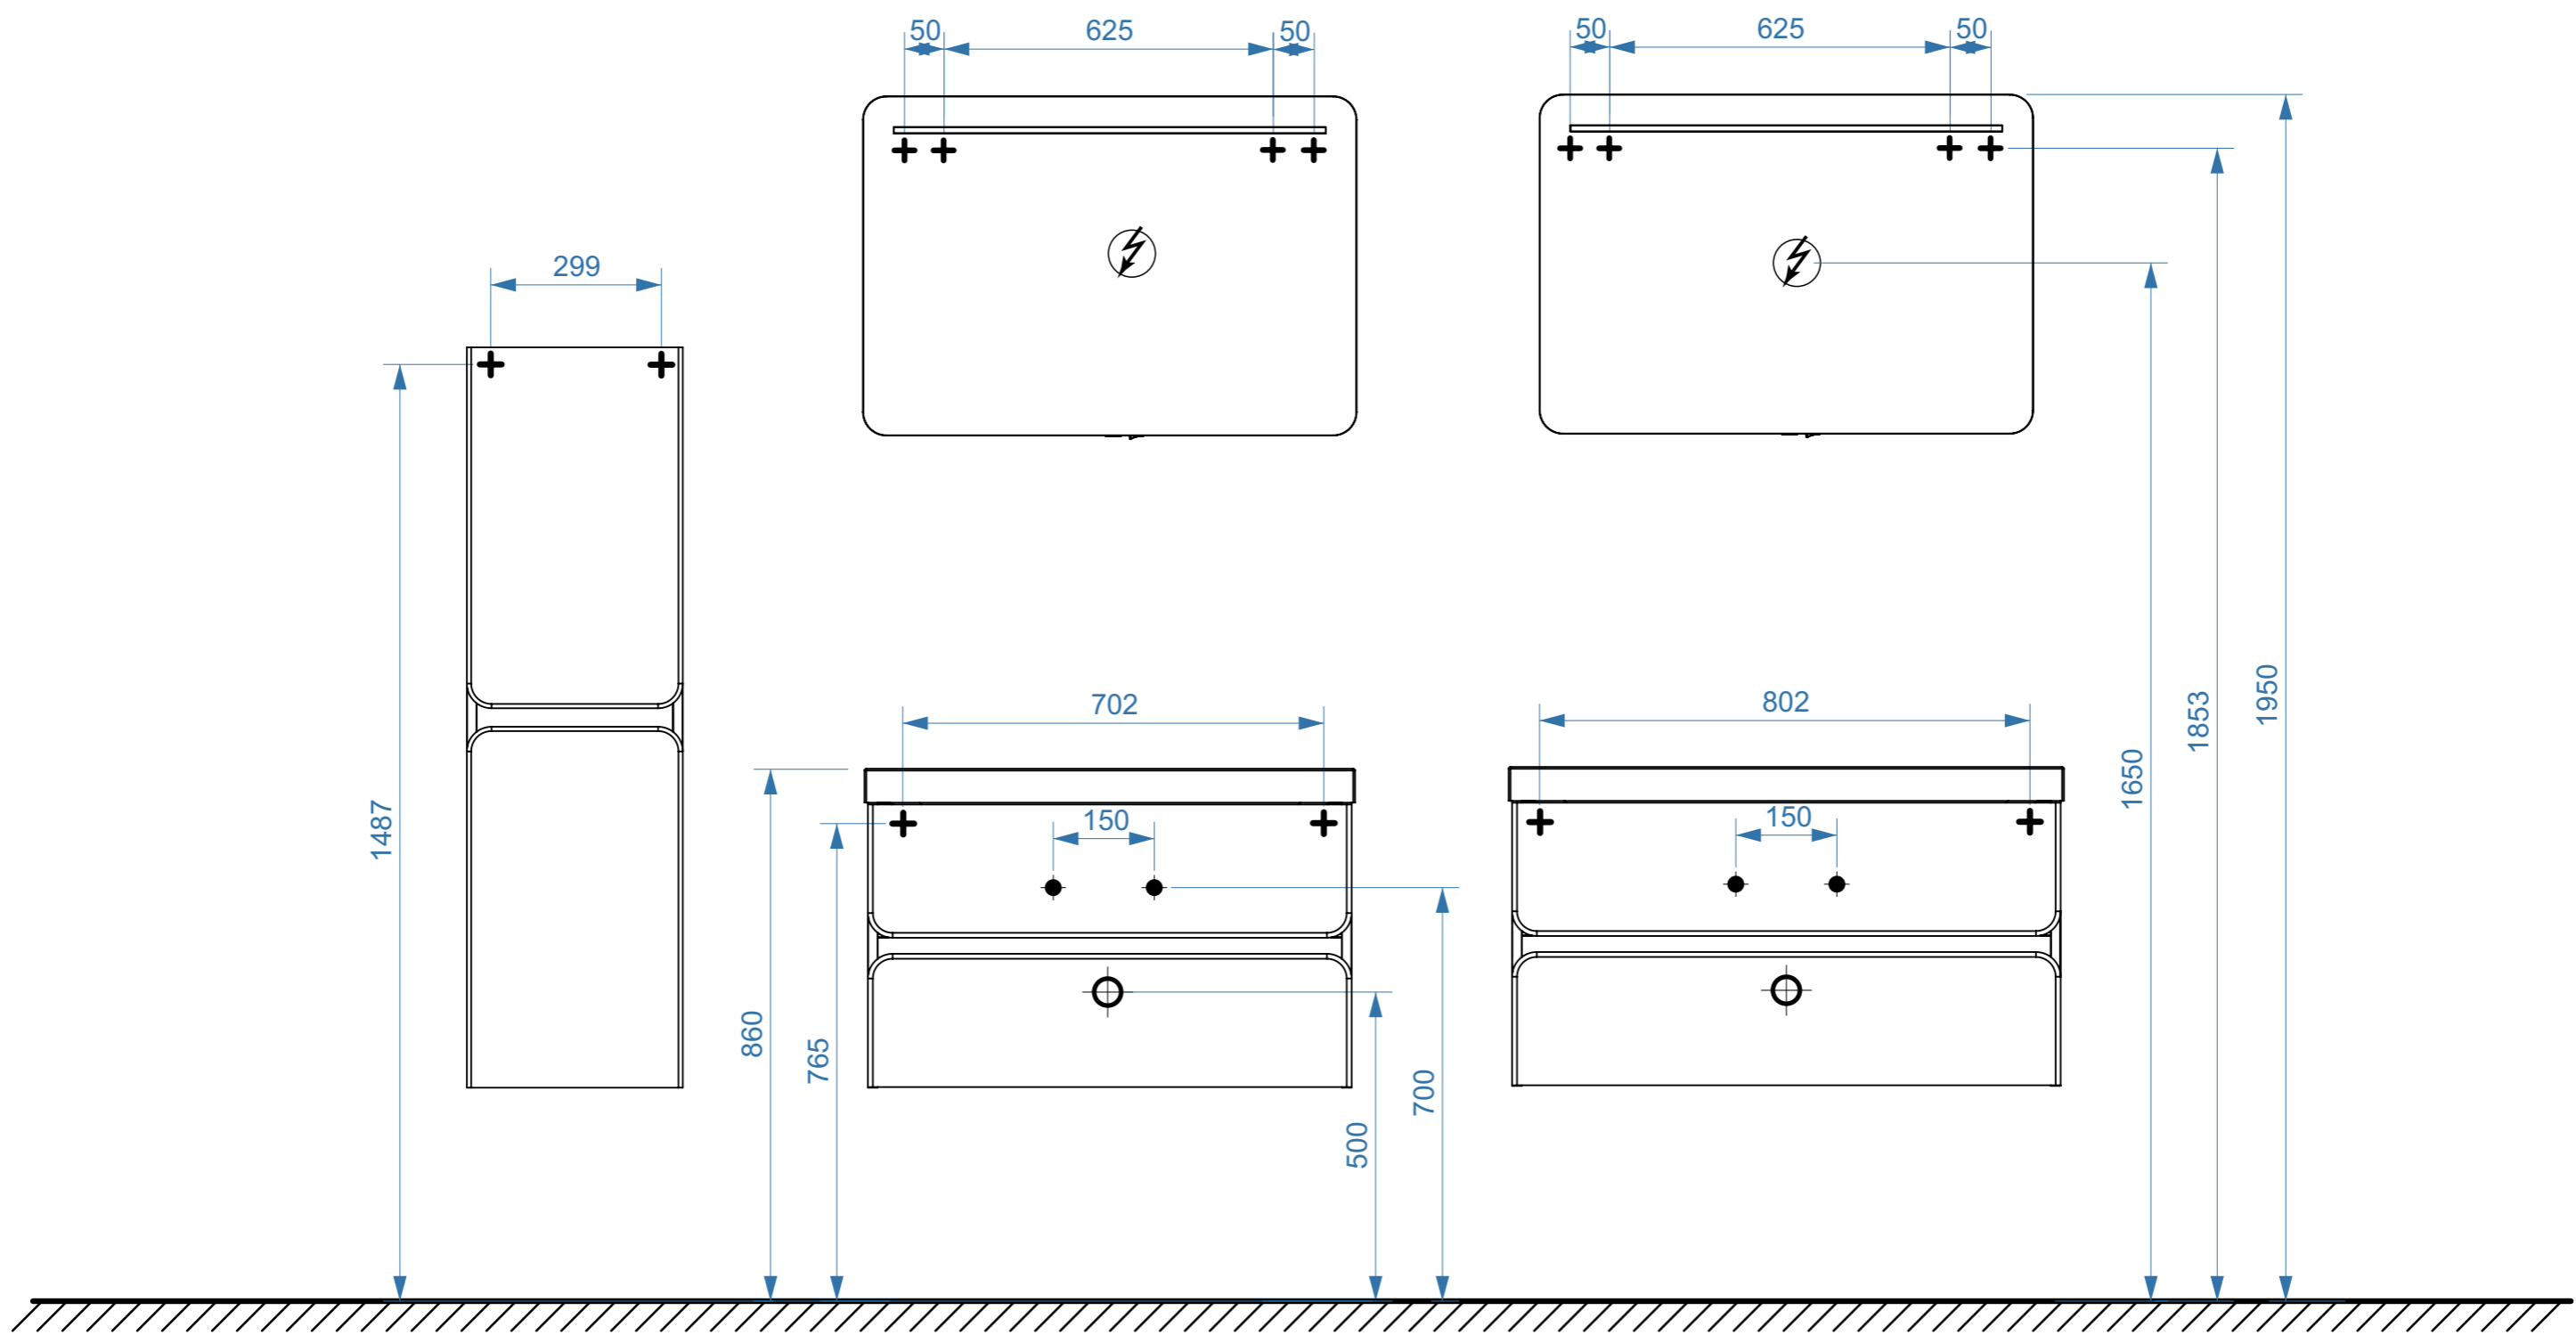

БОСТОН 800

БОСТОН 900

- вывод труб водоснабжения
- ⊕ вывод труб канализации
- + крепление навесов
- ⚡ подключение электрического провода