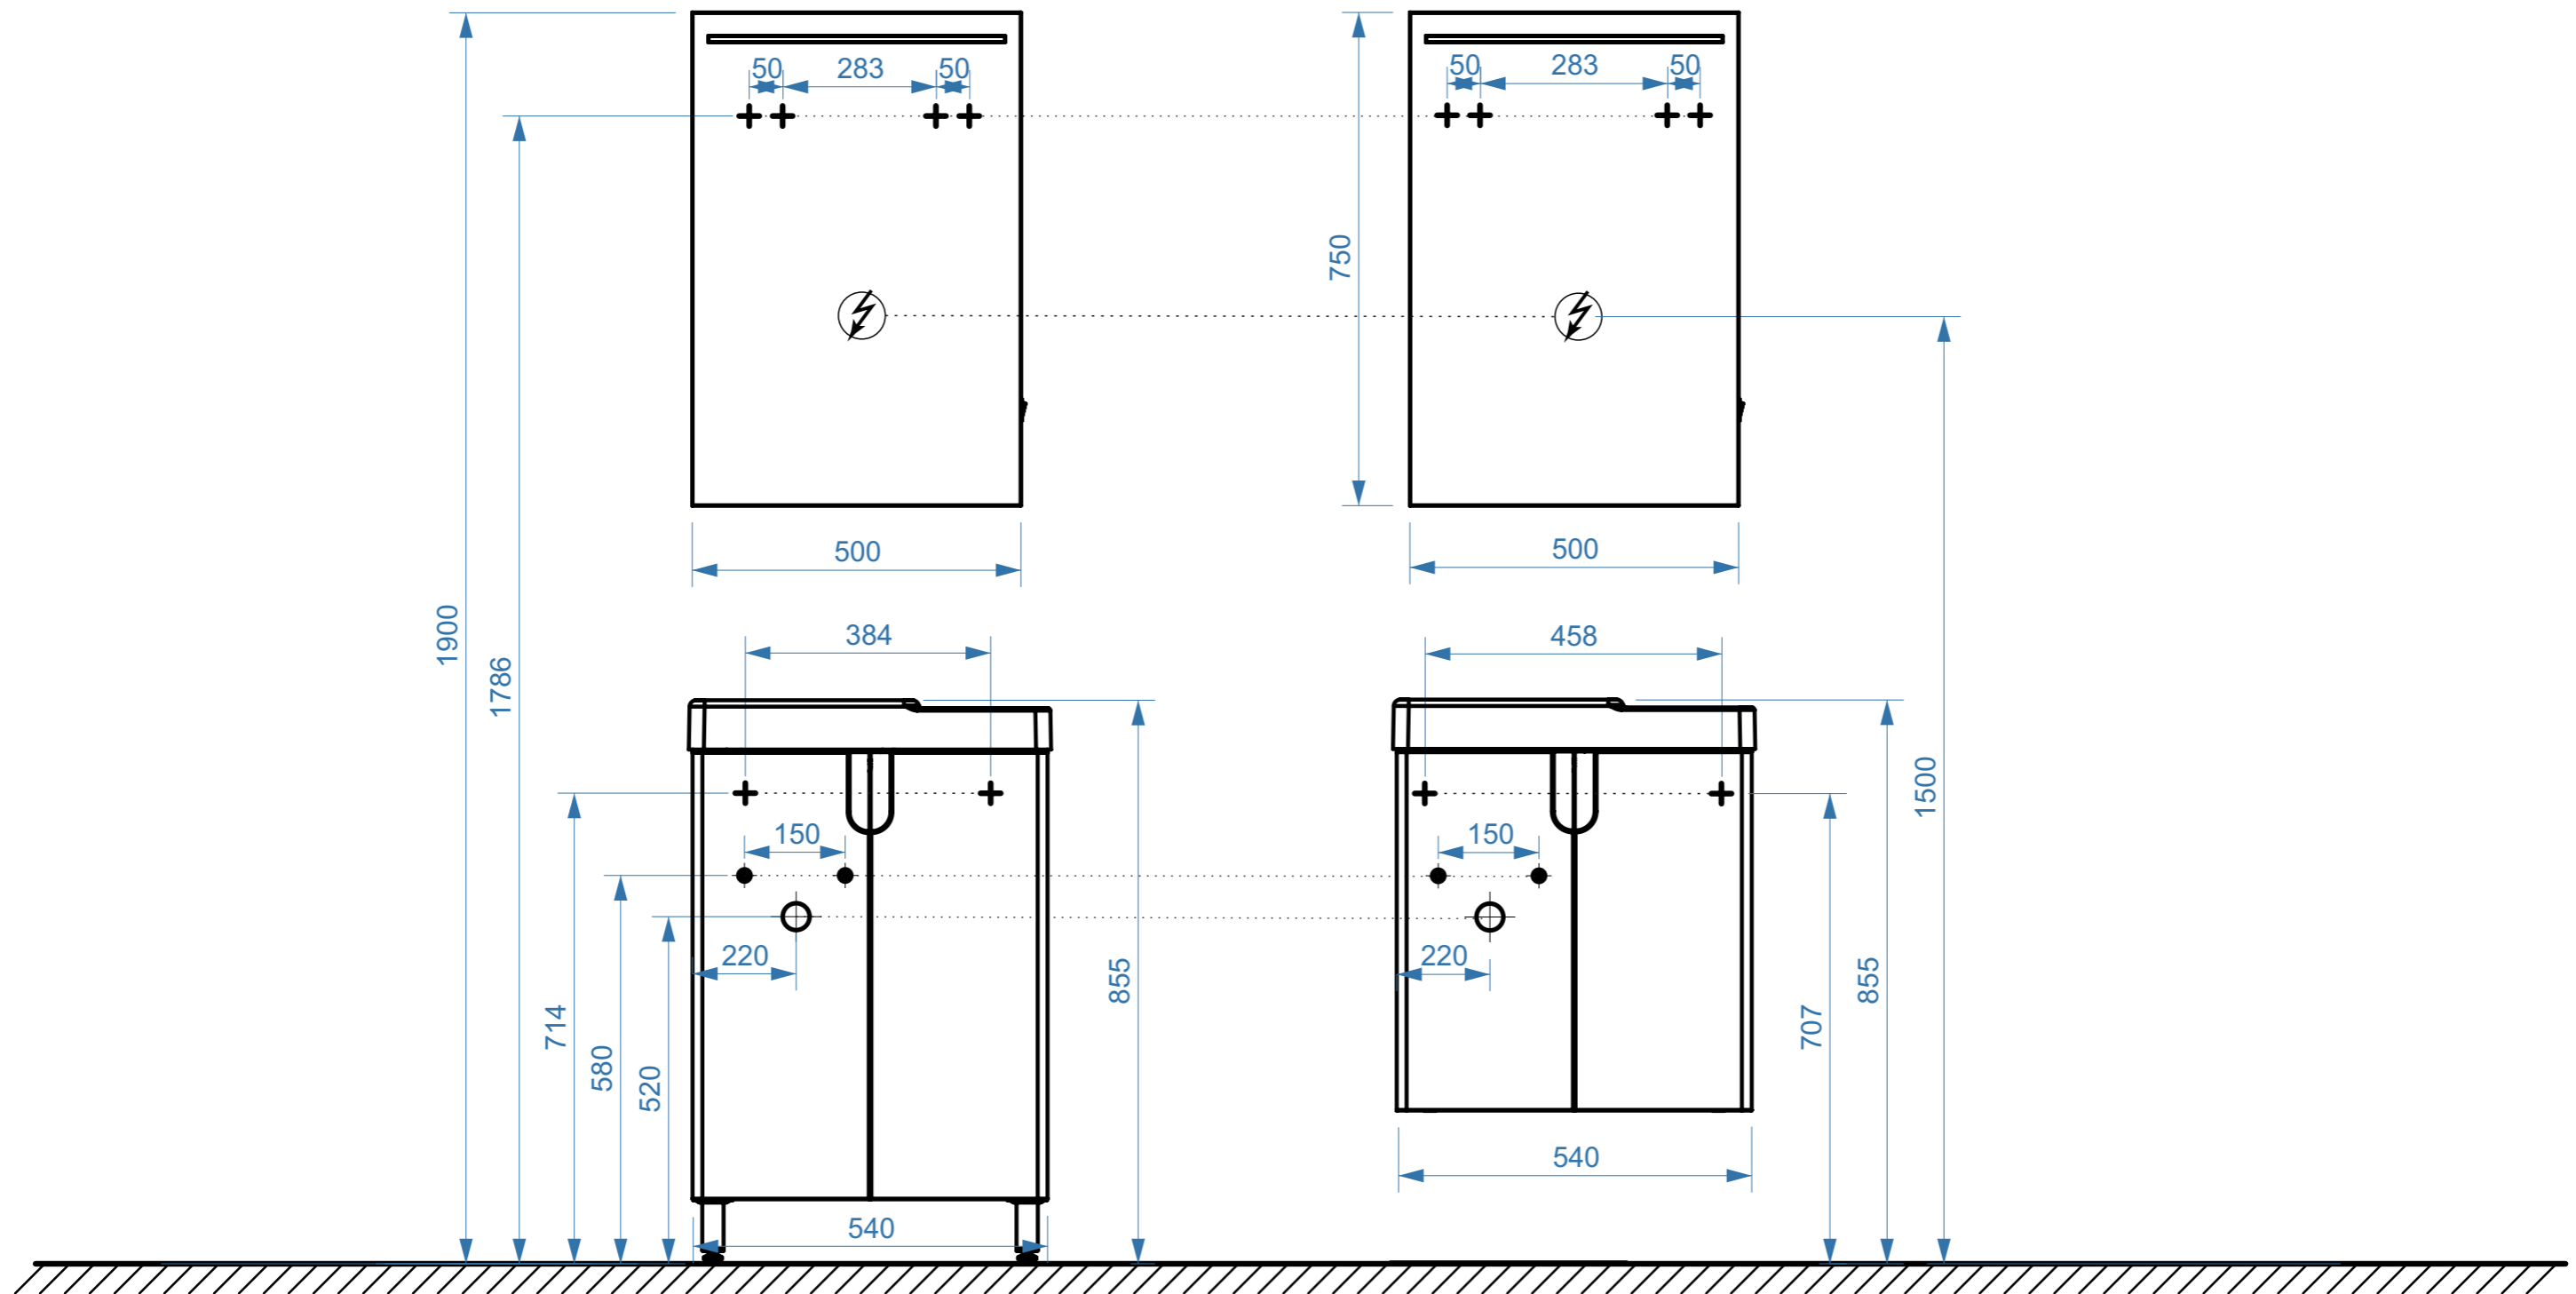

ДАЛЛАС Н550

ДАЛЛАС НП550

- вывод труб водоснабжения
- ⊕ вывод труб канализации
- + крепление навесов
- ⚡ подключение электрического провода