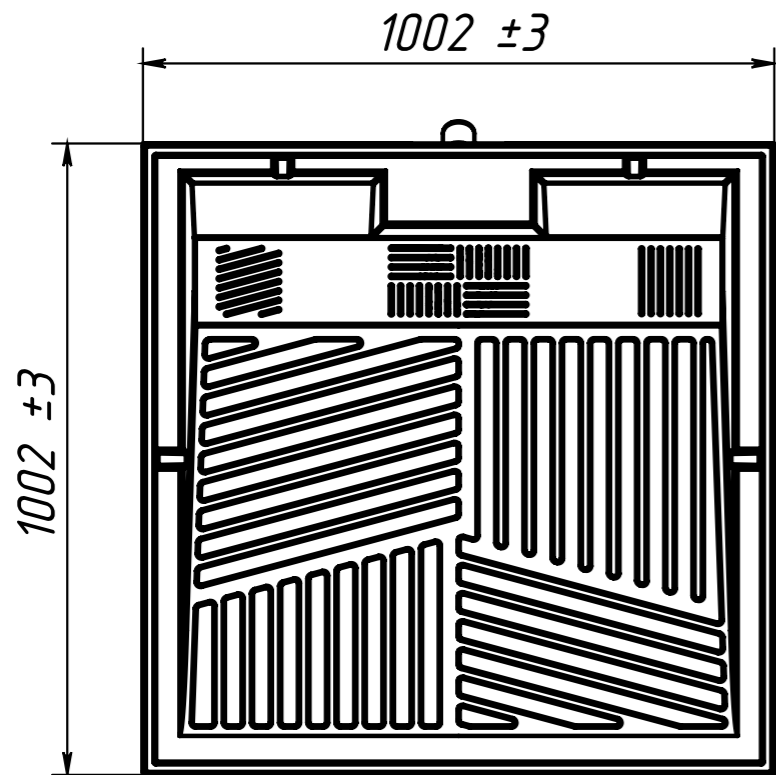

масса поддона 48 кг
материал - искусственный мрамор

Инв. N подл.	Подп. и дата	Взаим. инв. N	Инв. N дубл.	Подп. и дата

Изм	Лист	N докум	Подп.	Дата

A-A

Пластина в комплект не входит.

Установить на плиточный клей

ПЛАСТИНА

Душевой поддон

Основание

Сифон

Основание

Место доступа к обслуживанию определить по месту

Сифон рекомендуемый - Viega Tetraplex Plus 578916

Инв. N подл.	Подп. и дата
Взаим. инв. N дубл.	Подп. и дата