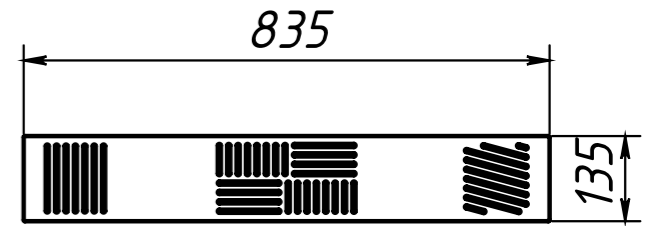

масса поддона 48 кг
материал - искусственный мрамор

Инв. N подл.	Подп. и дата	Взаим. инв. N	Инв. N дубл.	Подп. и дата

Изм	Лист	N докум	Подп.	Дата

A-A

Пластина в комплект не входит.

Установить на плиточный клей

ПЛАСТИНА

Душевой поддон

Основание

Сифон

Основание

Место доступа к обслуживанию определить по месту

Сифон рекомендуемый - Viega Tetraplex Plus 578916

Инв. N подл.	Подп. и дата
Взаим. инв. N дубл.	Подп. и дата