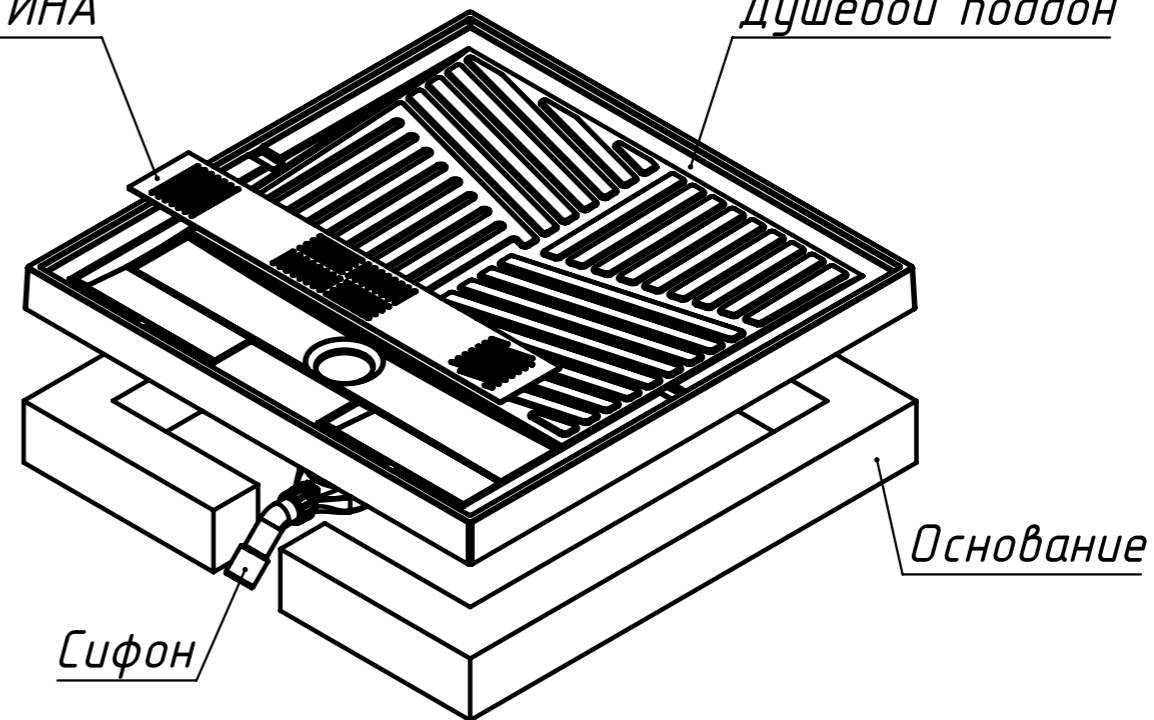

масса поддона 48 кг
материал - искусственный мрамор

Инв. N подл.	Подп. и дата	Взаим. инв. N	Инв. N дубл.	Подп. и дата

Изм	Лист	N докум	Подп.	Дата

A-A

Пластина в комплект не входит.

Установить на плиточный клей

ПЛАСТИНА

Душевой поддон

Основание

Сифон

Основание

Место доступа к обслуживанию определить по месту

Сифон рекомендуемый - Viega Tetraplex Plus 578916

Инв. N подл.	Подп. и дата
Взаим. инв. N дубл.	Подп. и дата