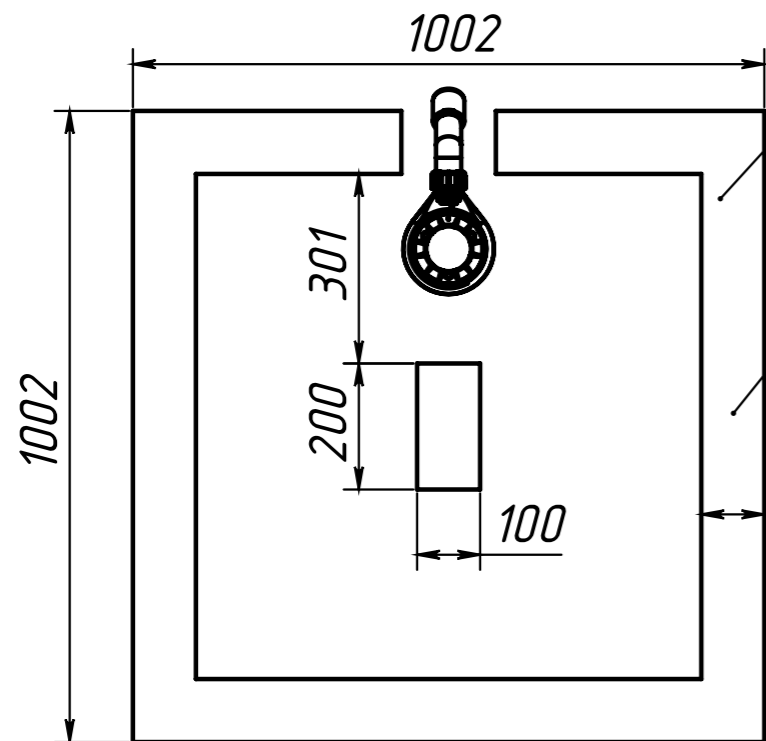

масса поддона 48 кг
материал - искусственный мрамор

Инв. N подл.	Подп. и дата	Взаим. инв. N	Инв. N дубл.	Подп. и дата

Изм	Лист	N докум	Подп.	Дата

A-A

Пластина в комплект не входит.

Установить на плиточный клей

ПЛАСТИНА

Душевой поддон

Основание

Сифон

Основание

Место доступа к обслуживанию определить по месту

Сифон рекомендуемый - Viega Tetraplex Plus 578916

Инв. N подл.	Подп. и дата
Взаим. инв. N дубл.	Подп. и дата