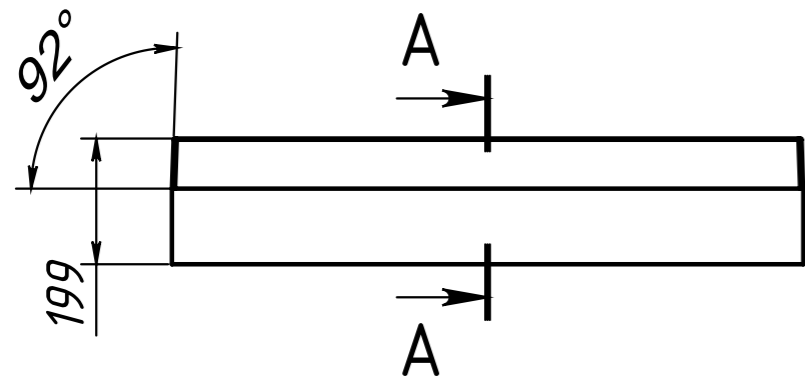

масса поддона 48 кг
материал - искусственный мрамор

Инв. N подл.	Подп. и дата	Взаим. инв. N	Инв. N дубл.	Подп. и дата

Изм	Лист	N докум	Подп.	Дата

A-A

Пластина в комплект не входит.

Установить на плиточный клей

ПЛАСТИНА

Душевой поддон

Основание

Сифон

Основание

Место доступа к обслуживанию определить по месту

Сифон рекомендуемый - Viega Tetraplex Plus 578916

Инв. N подл.	Подп. и дата
Взаим. инв. N дубл.	Подп. и дата