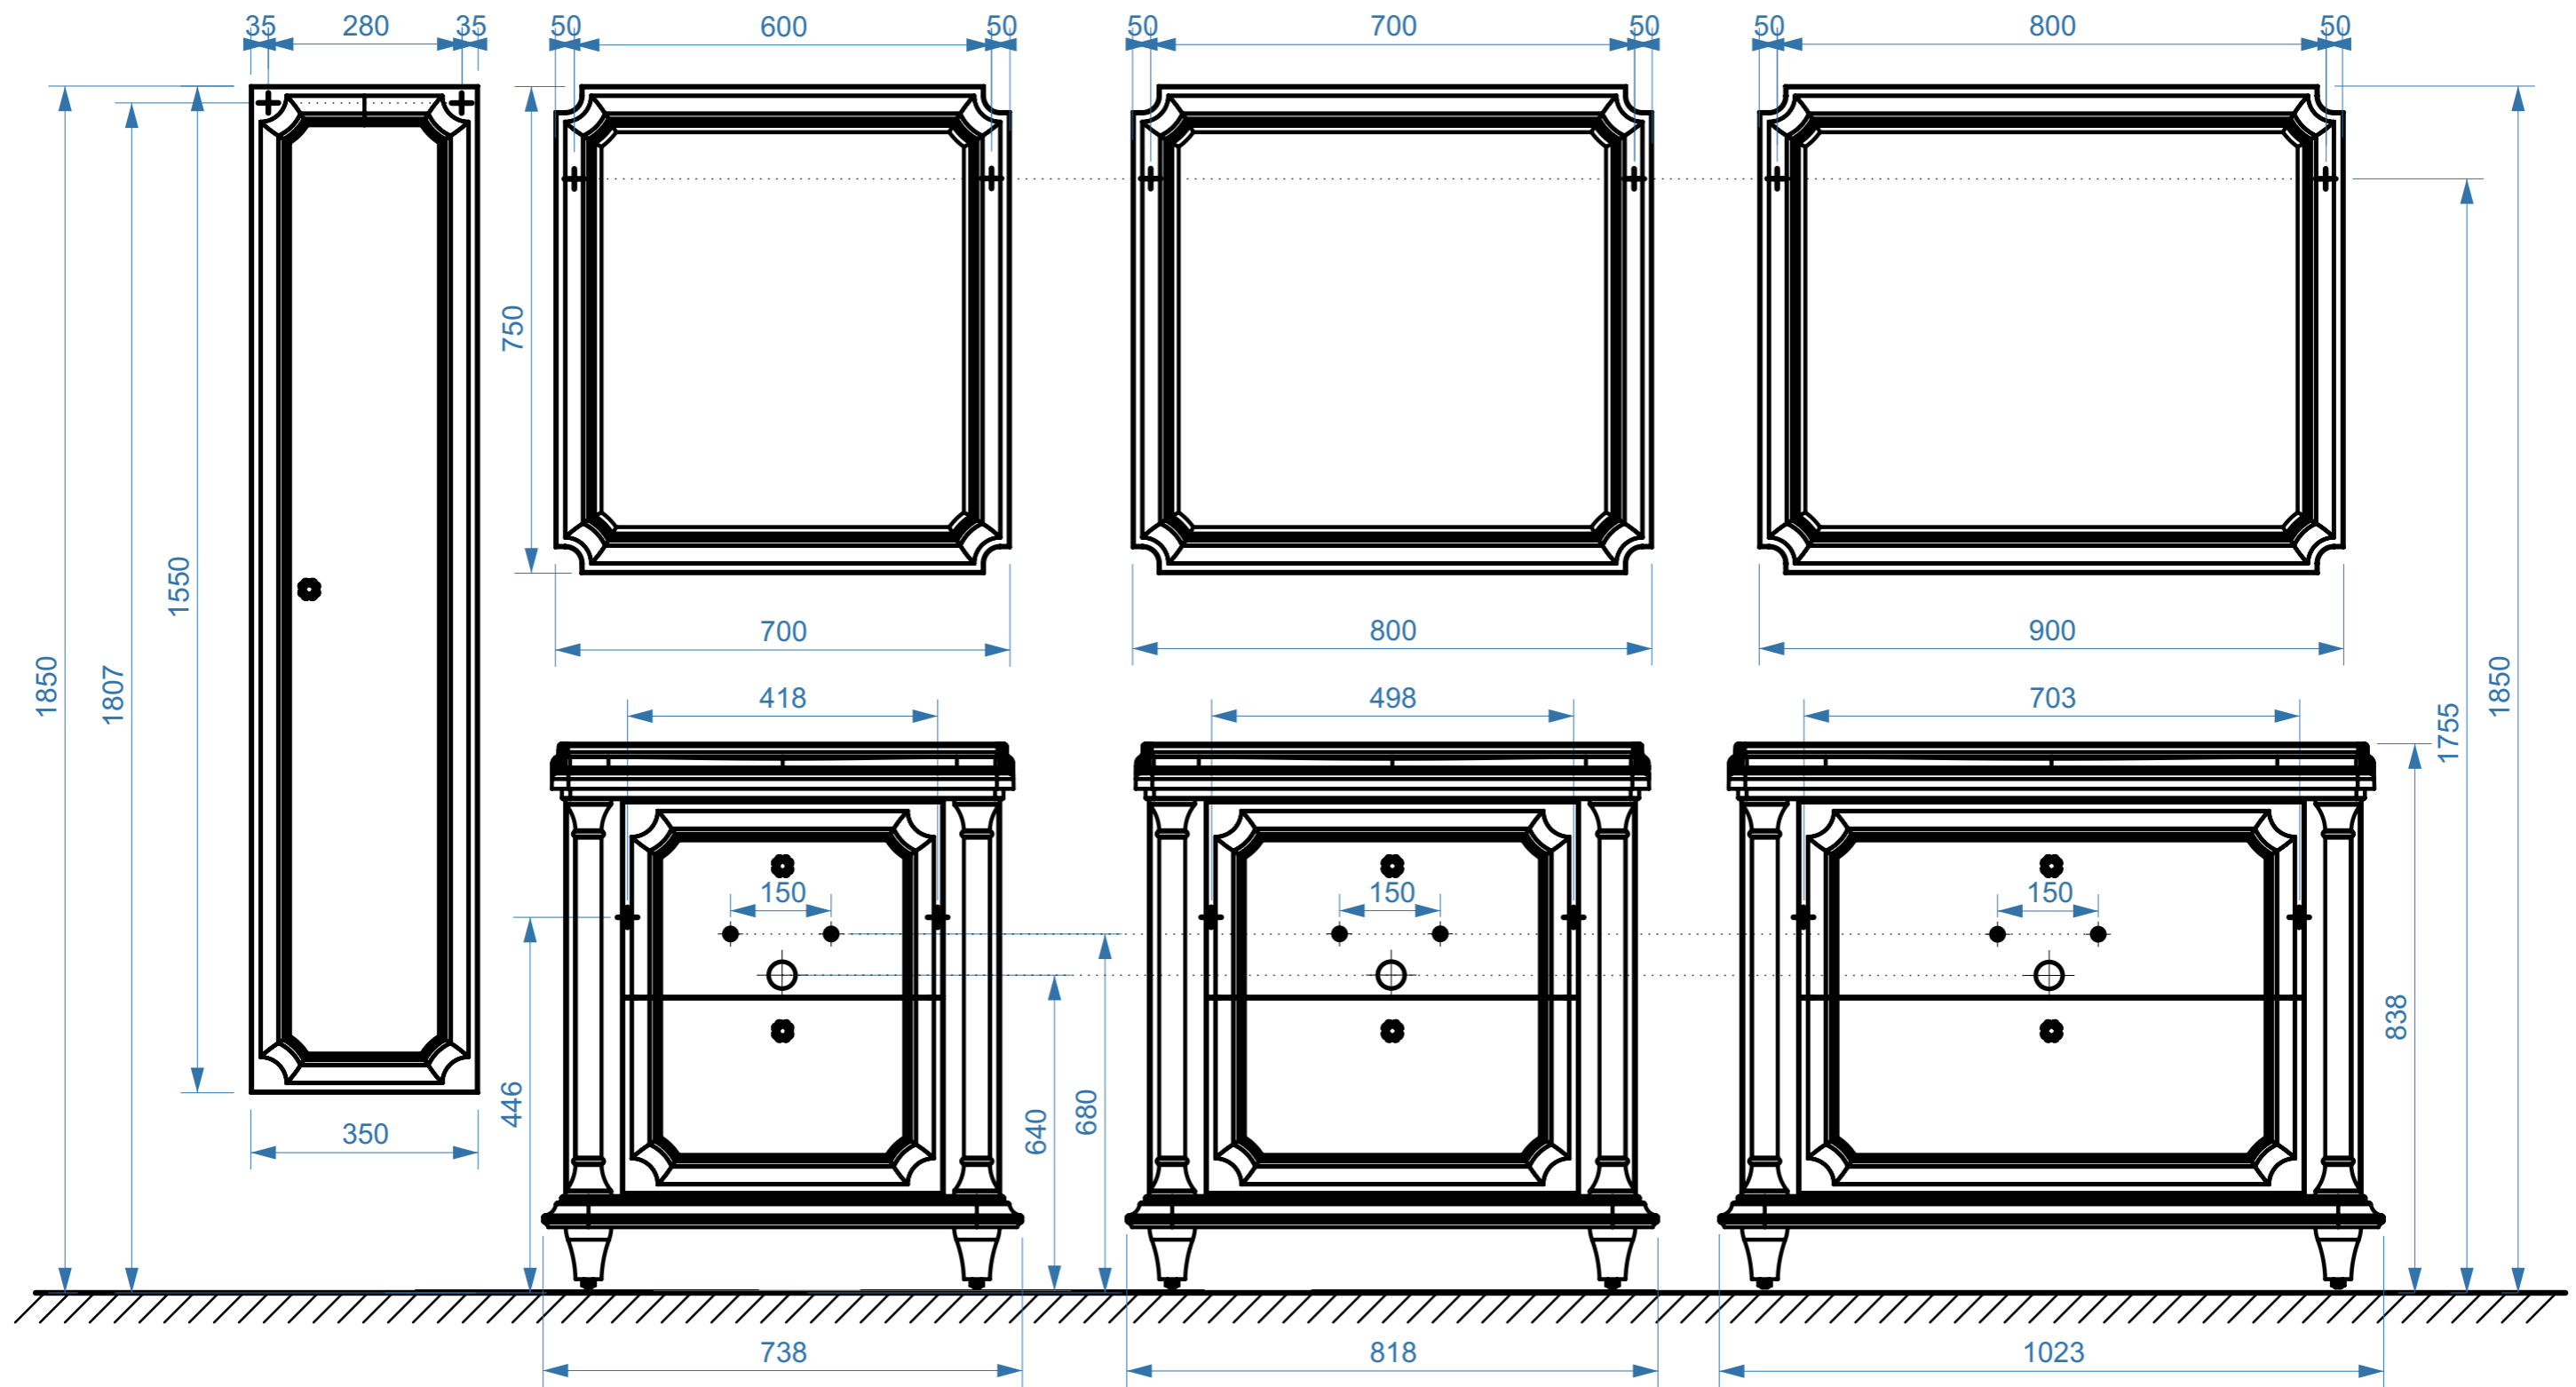

ДУГЛАС 750

ДУГЛАС 850

ДУГЛАС 1050

- вывод труб водоснабжения
- ⊕ вывод труб канализации
- + крепление навесов
- ⚡ подключение электрического провода