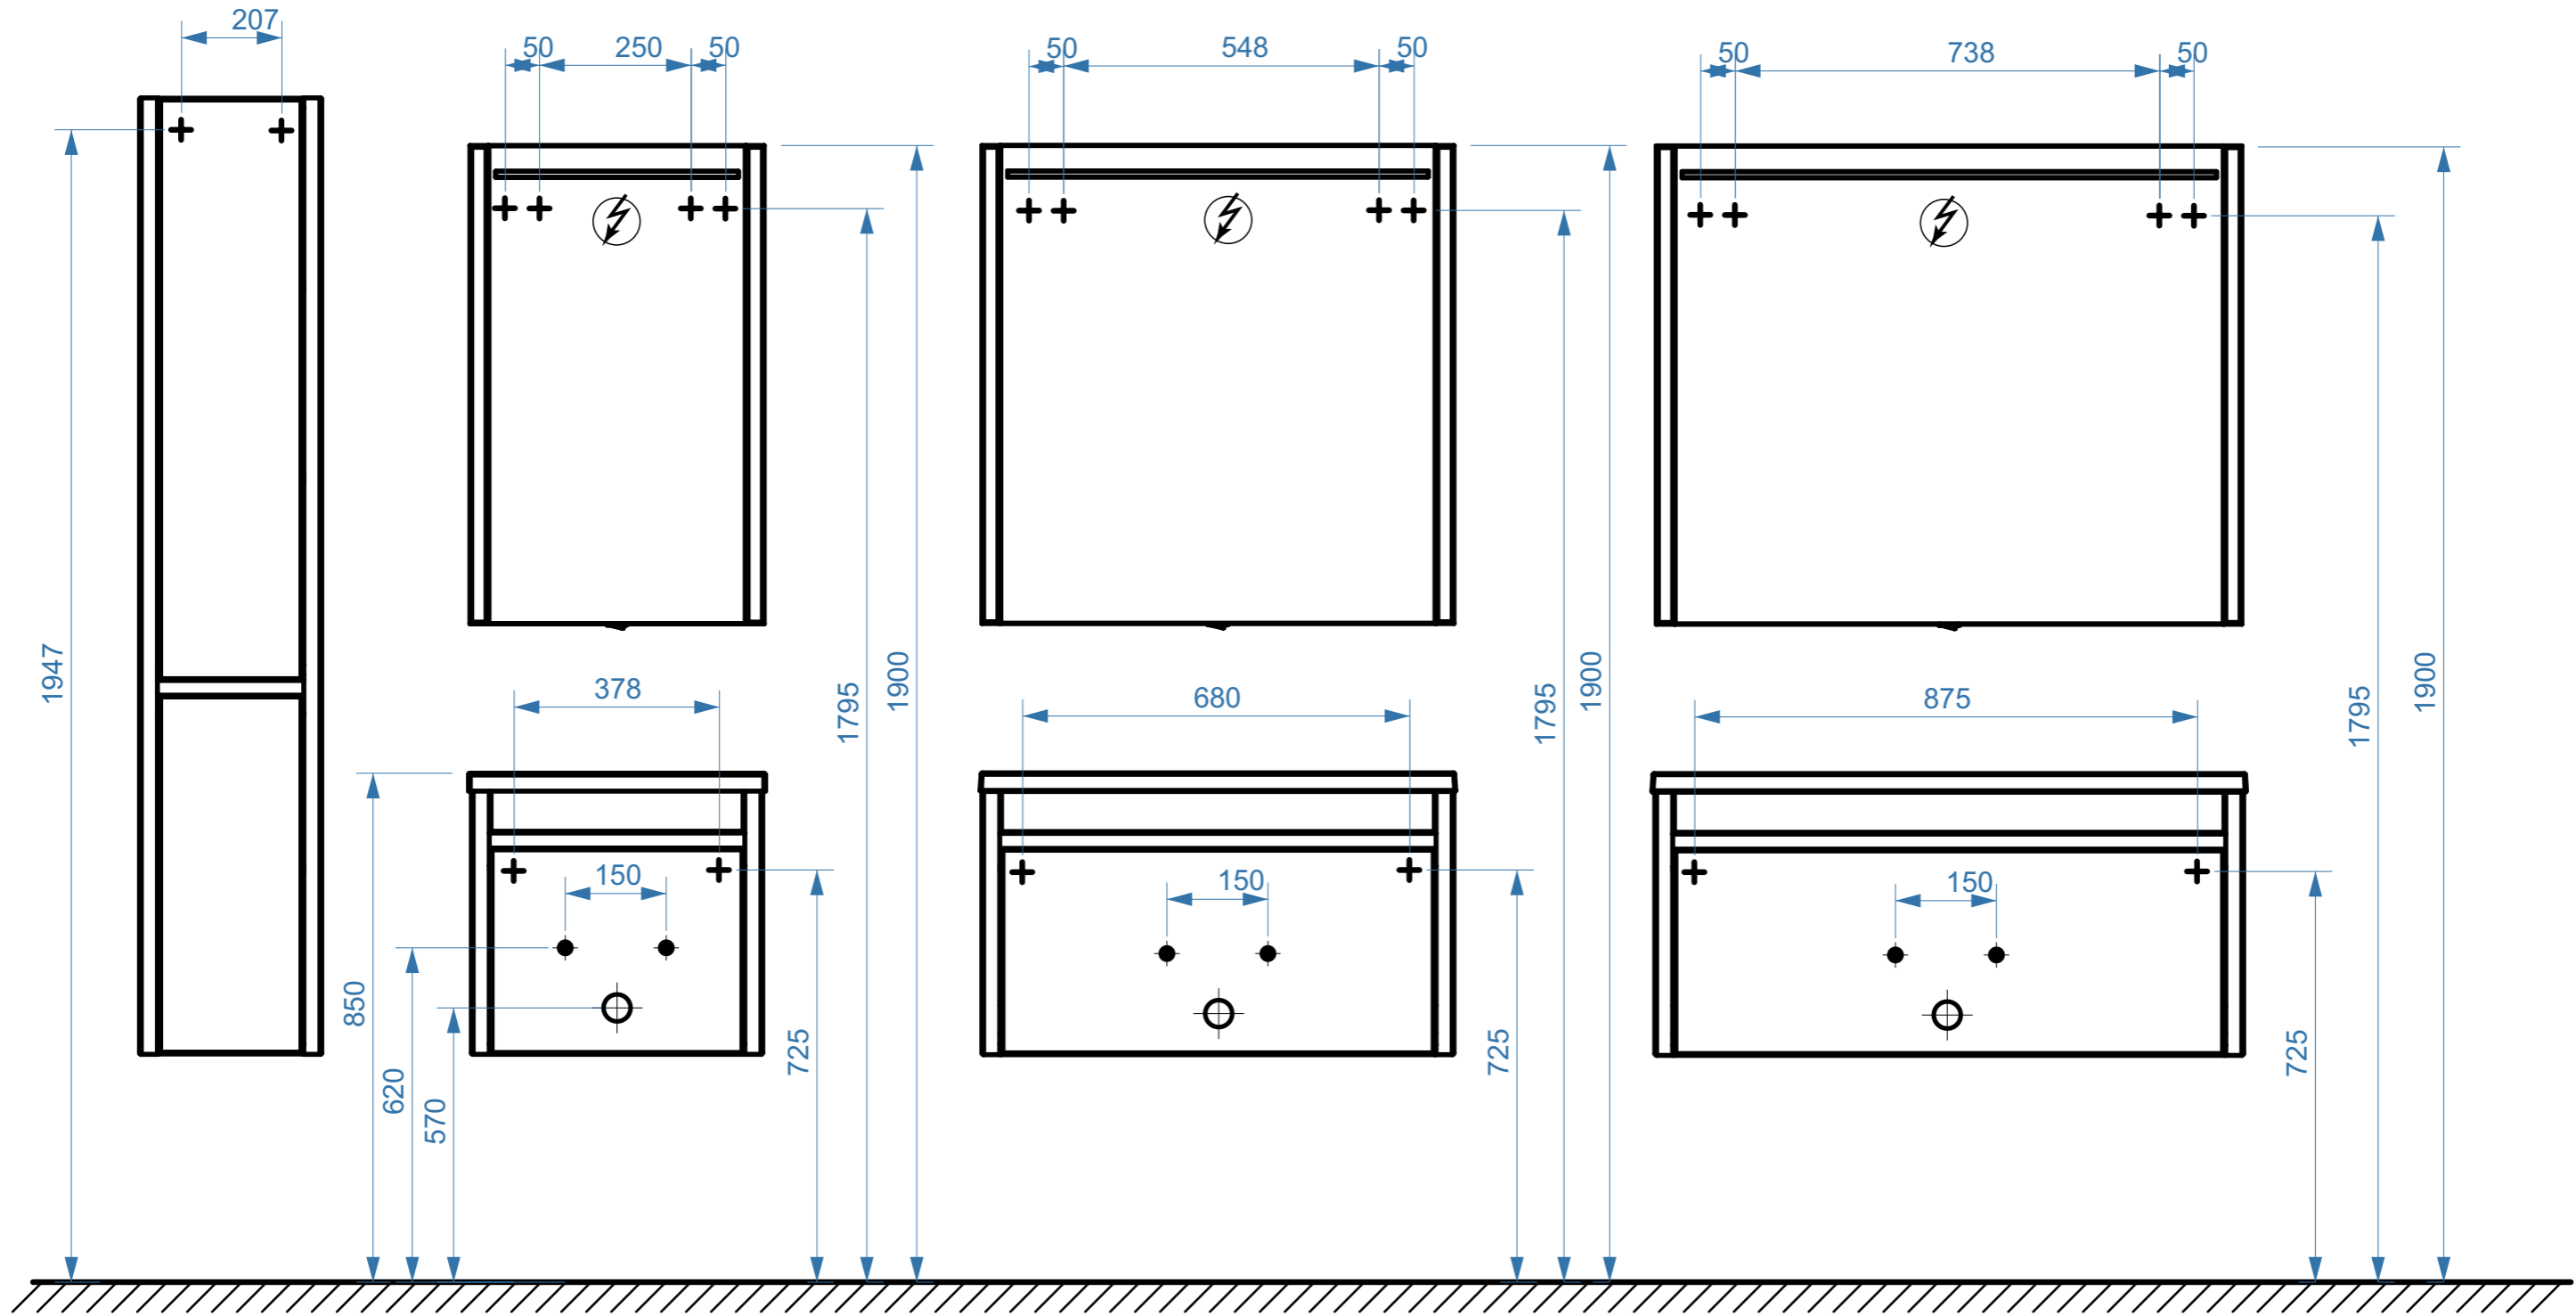

МАДРИД 800

МАДРИД 500

МАДРИД 1000

МАДРИД НП500

МАДРИД НП800

МАДРИД НП1000

- вывод труб водоснабжения
- ⊕ вывод труб канализации
- + крепление навесов
- ⚡ подключение электрического провода