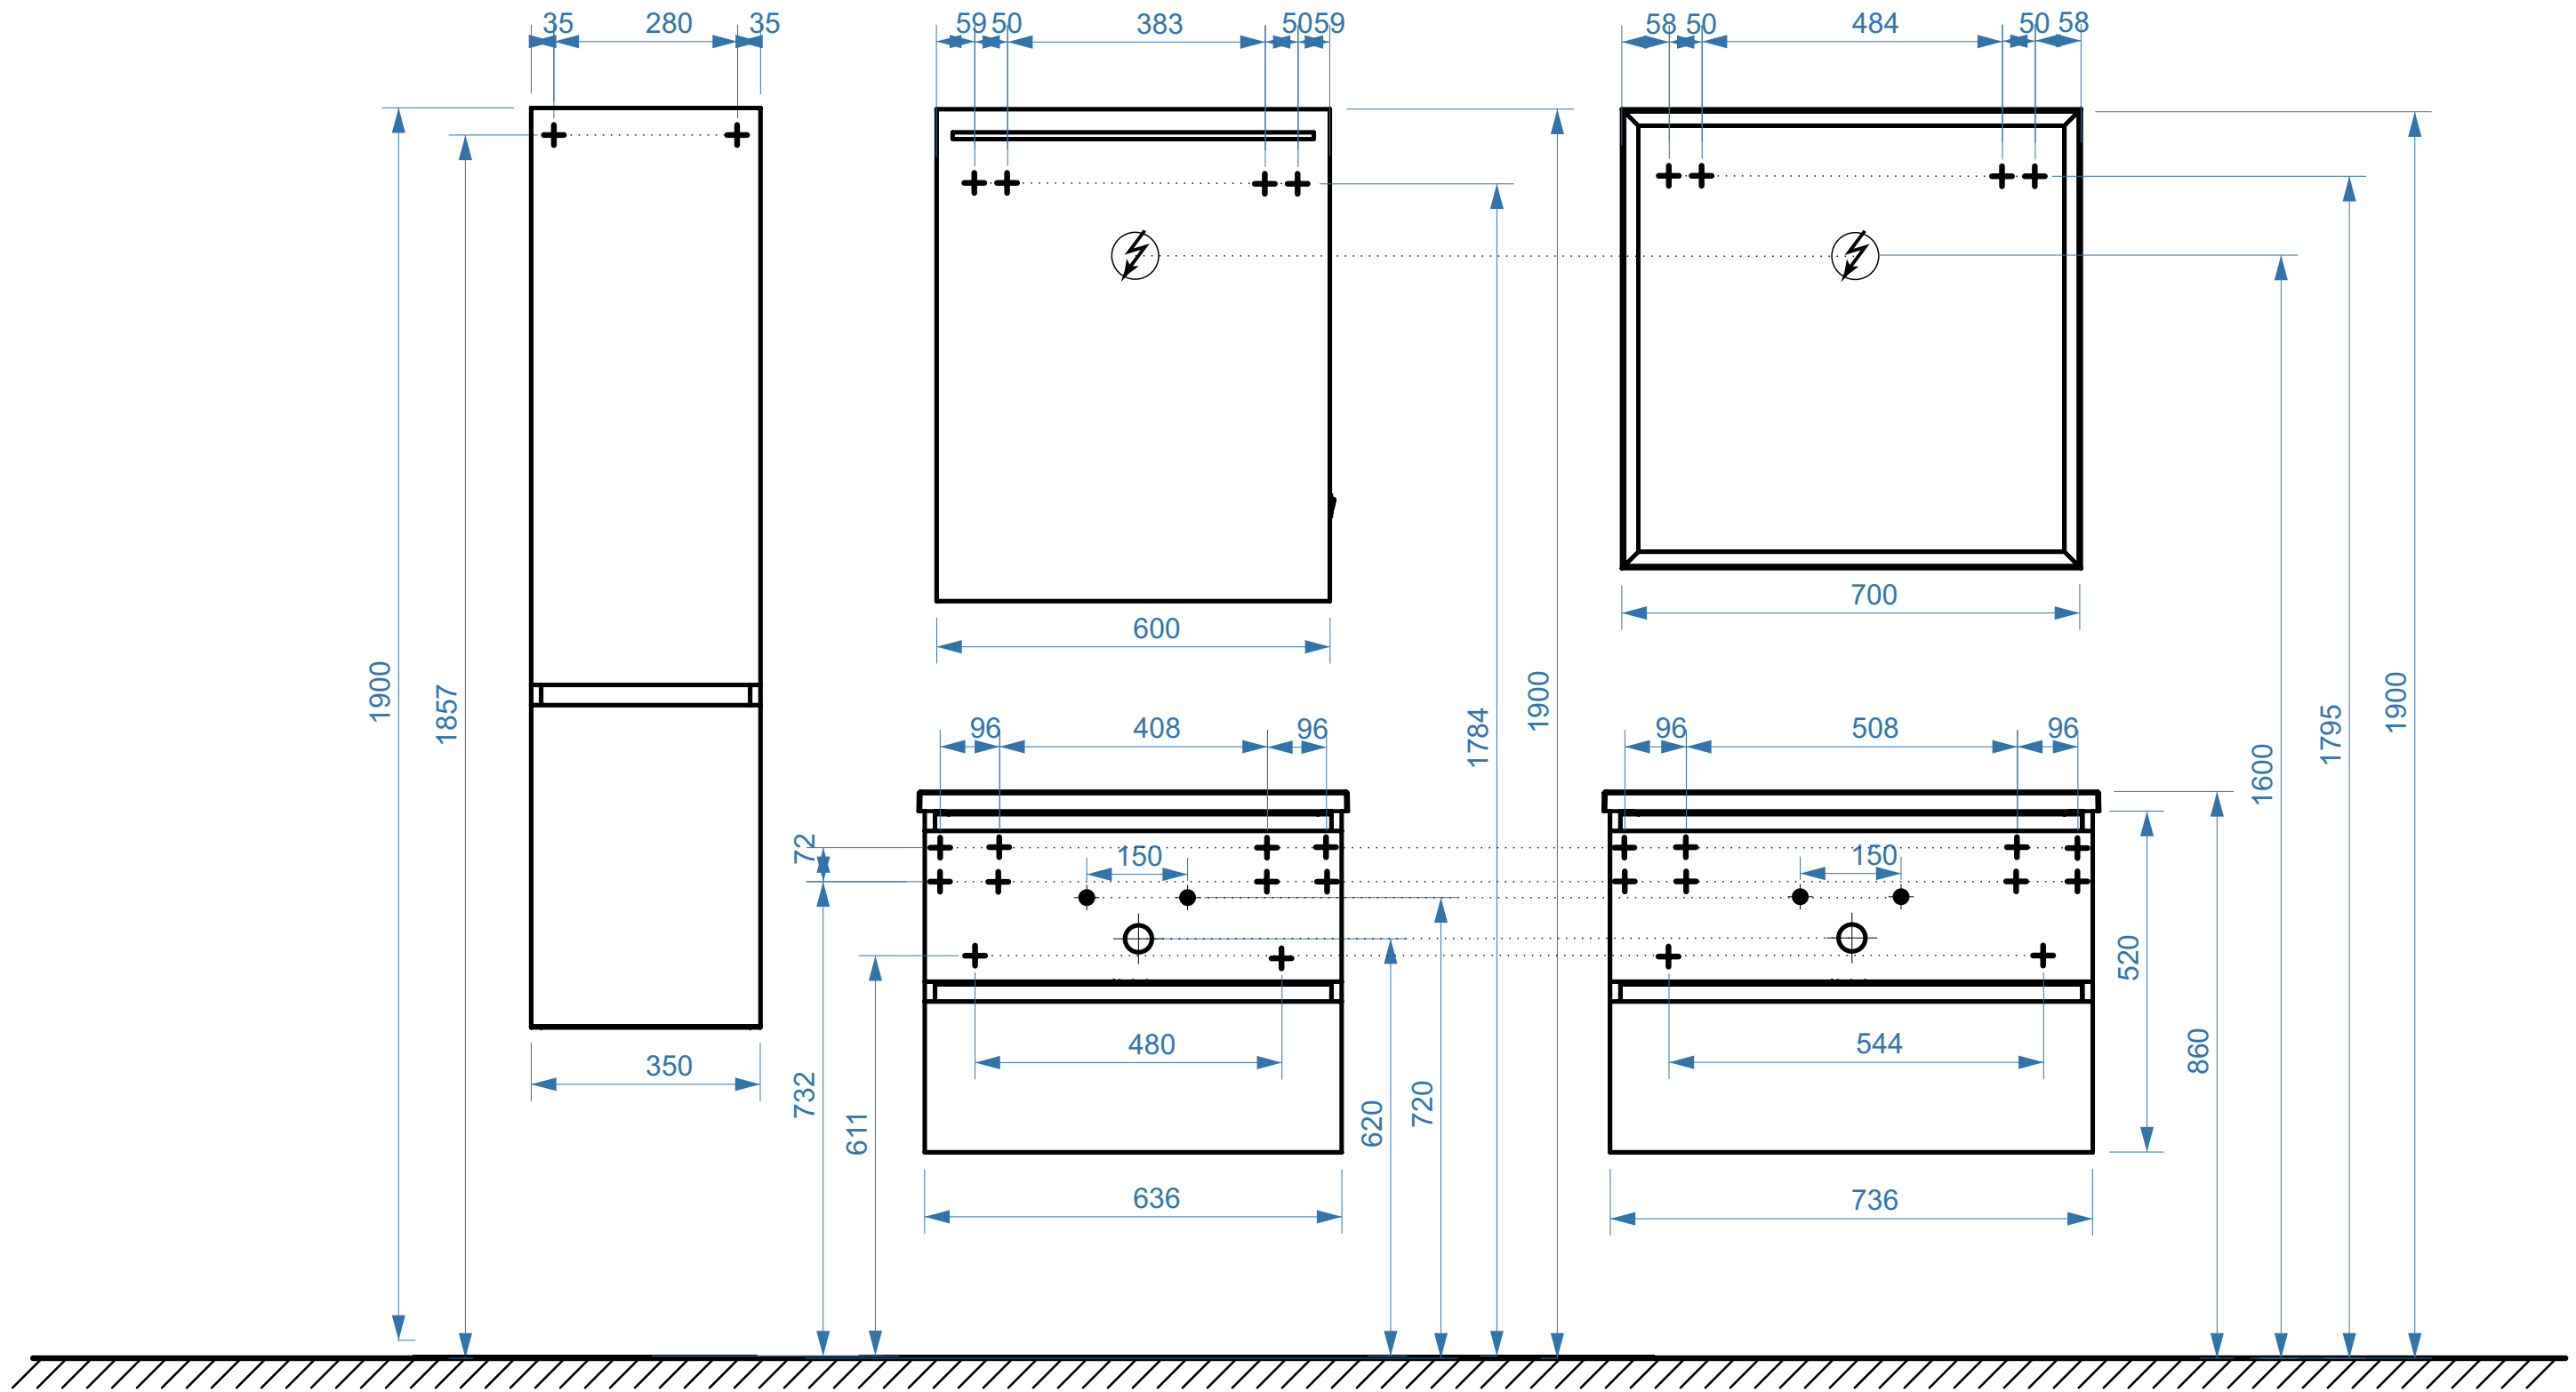

ФАВОРИТ 650

ФАВОРИТ 750

- вывод труб водоснабжения
- ⊕ вывод труб канализации
- ⊕ крепление навесов
- ⚡ подключение электрического провода

ФАВОРИТ 850

ФАВОРИТ 850-02

КОЛЛЕКЦИЯ
«ФАВОРИТ»
СХЕМА МОНТАЖА

- вывод труб водоснабжения
- ⊕ вывод труб канализации
- + крепление навесов
- ⚡ подключение электрического провода

ФАВОРИТ 1000

ФАВОРИТ 1200

коллекция
«ФАВОРИТ»
схема монтажа

- вывод труб водоснабжения
- ⊕ вывод труб канализации
- + крепление навесов
- ⚡ подключение электрического провода

ФАВОРИТ 1000-02

ФАВОРИТ 1200-02

коллекция
«ФАВОРИТ»
схема монтажа

- вывод труб водоснабжения
- ⊕ вывод труб канализации
- + крепление навесов
- ⚡ подключение электрического провода