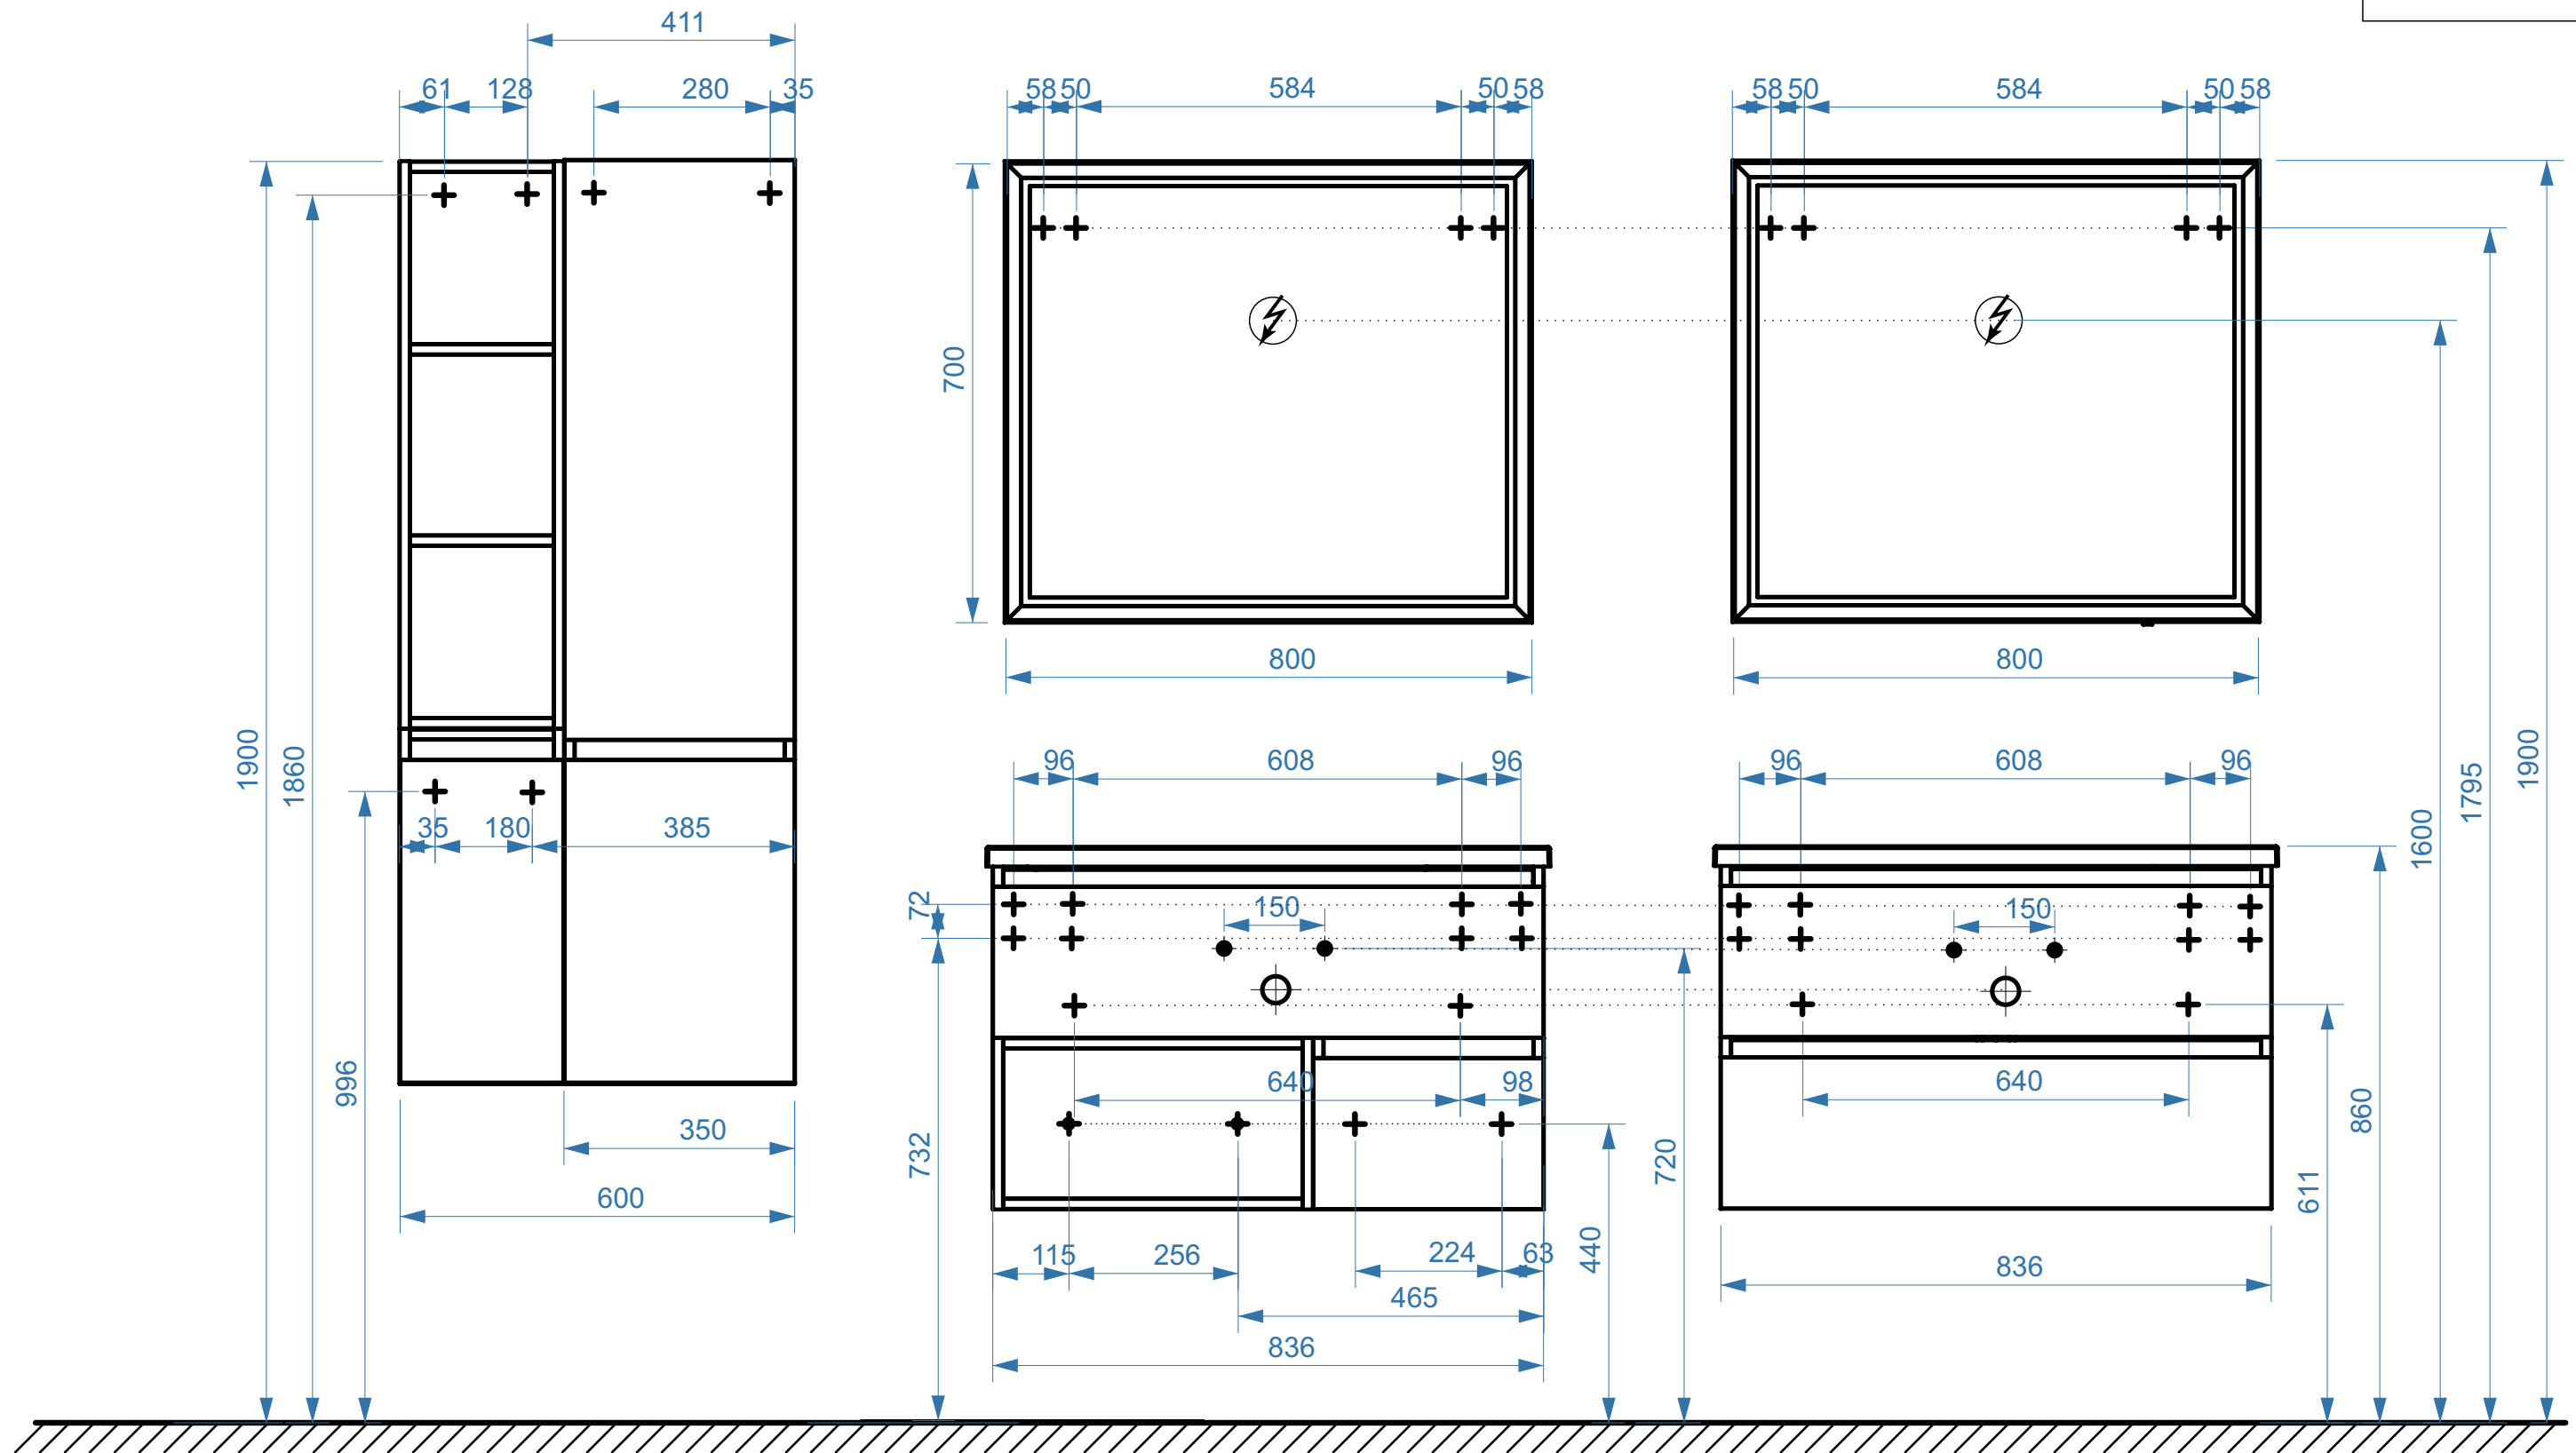

ФАВОРИТ 650

ФАВОРИТ 750

- вывод труб водоснабжения
- ⊕ вывод труб канализации
- ⊕ крепление навесов
- ⚡ подключение электрического провода

ФАВОРИТ 850

ФАВОРИТ 850-02

КОЛЛЕКЦИЯ
«ФАВОРИТ»
СХЕМА МОНТАЖА

- вывод труб водоснабжения
- ⊕ вывод труб канализации
- + крепление навесов
- ⚡ подключение электрического провода

ФАВОРИТ 1000

ФАВОРИТ 1200

коллекция
«ФАВОРИТ»
схема монтажа

- вывод труб водоснабжения
- ⊕ вывод труб канализации
- + крепление навесов
- ⚡ подключение электрического провода

ФАВОРИТ 1000-02

ФАВОРИТ 1200-02

коллекция
«ФАВОРИТ»
схема монтажа

- вывод труб водоснабжения
- ⊕ вывод труб канализации
- + крепление навесов
- ⚡ подключение электрического провода