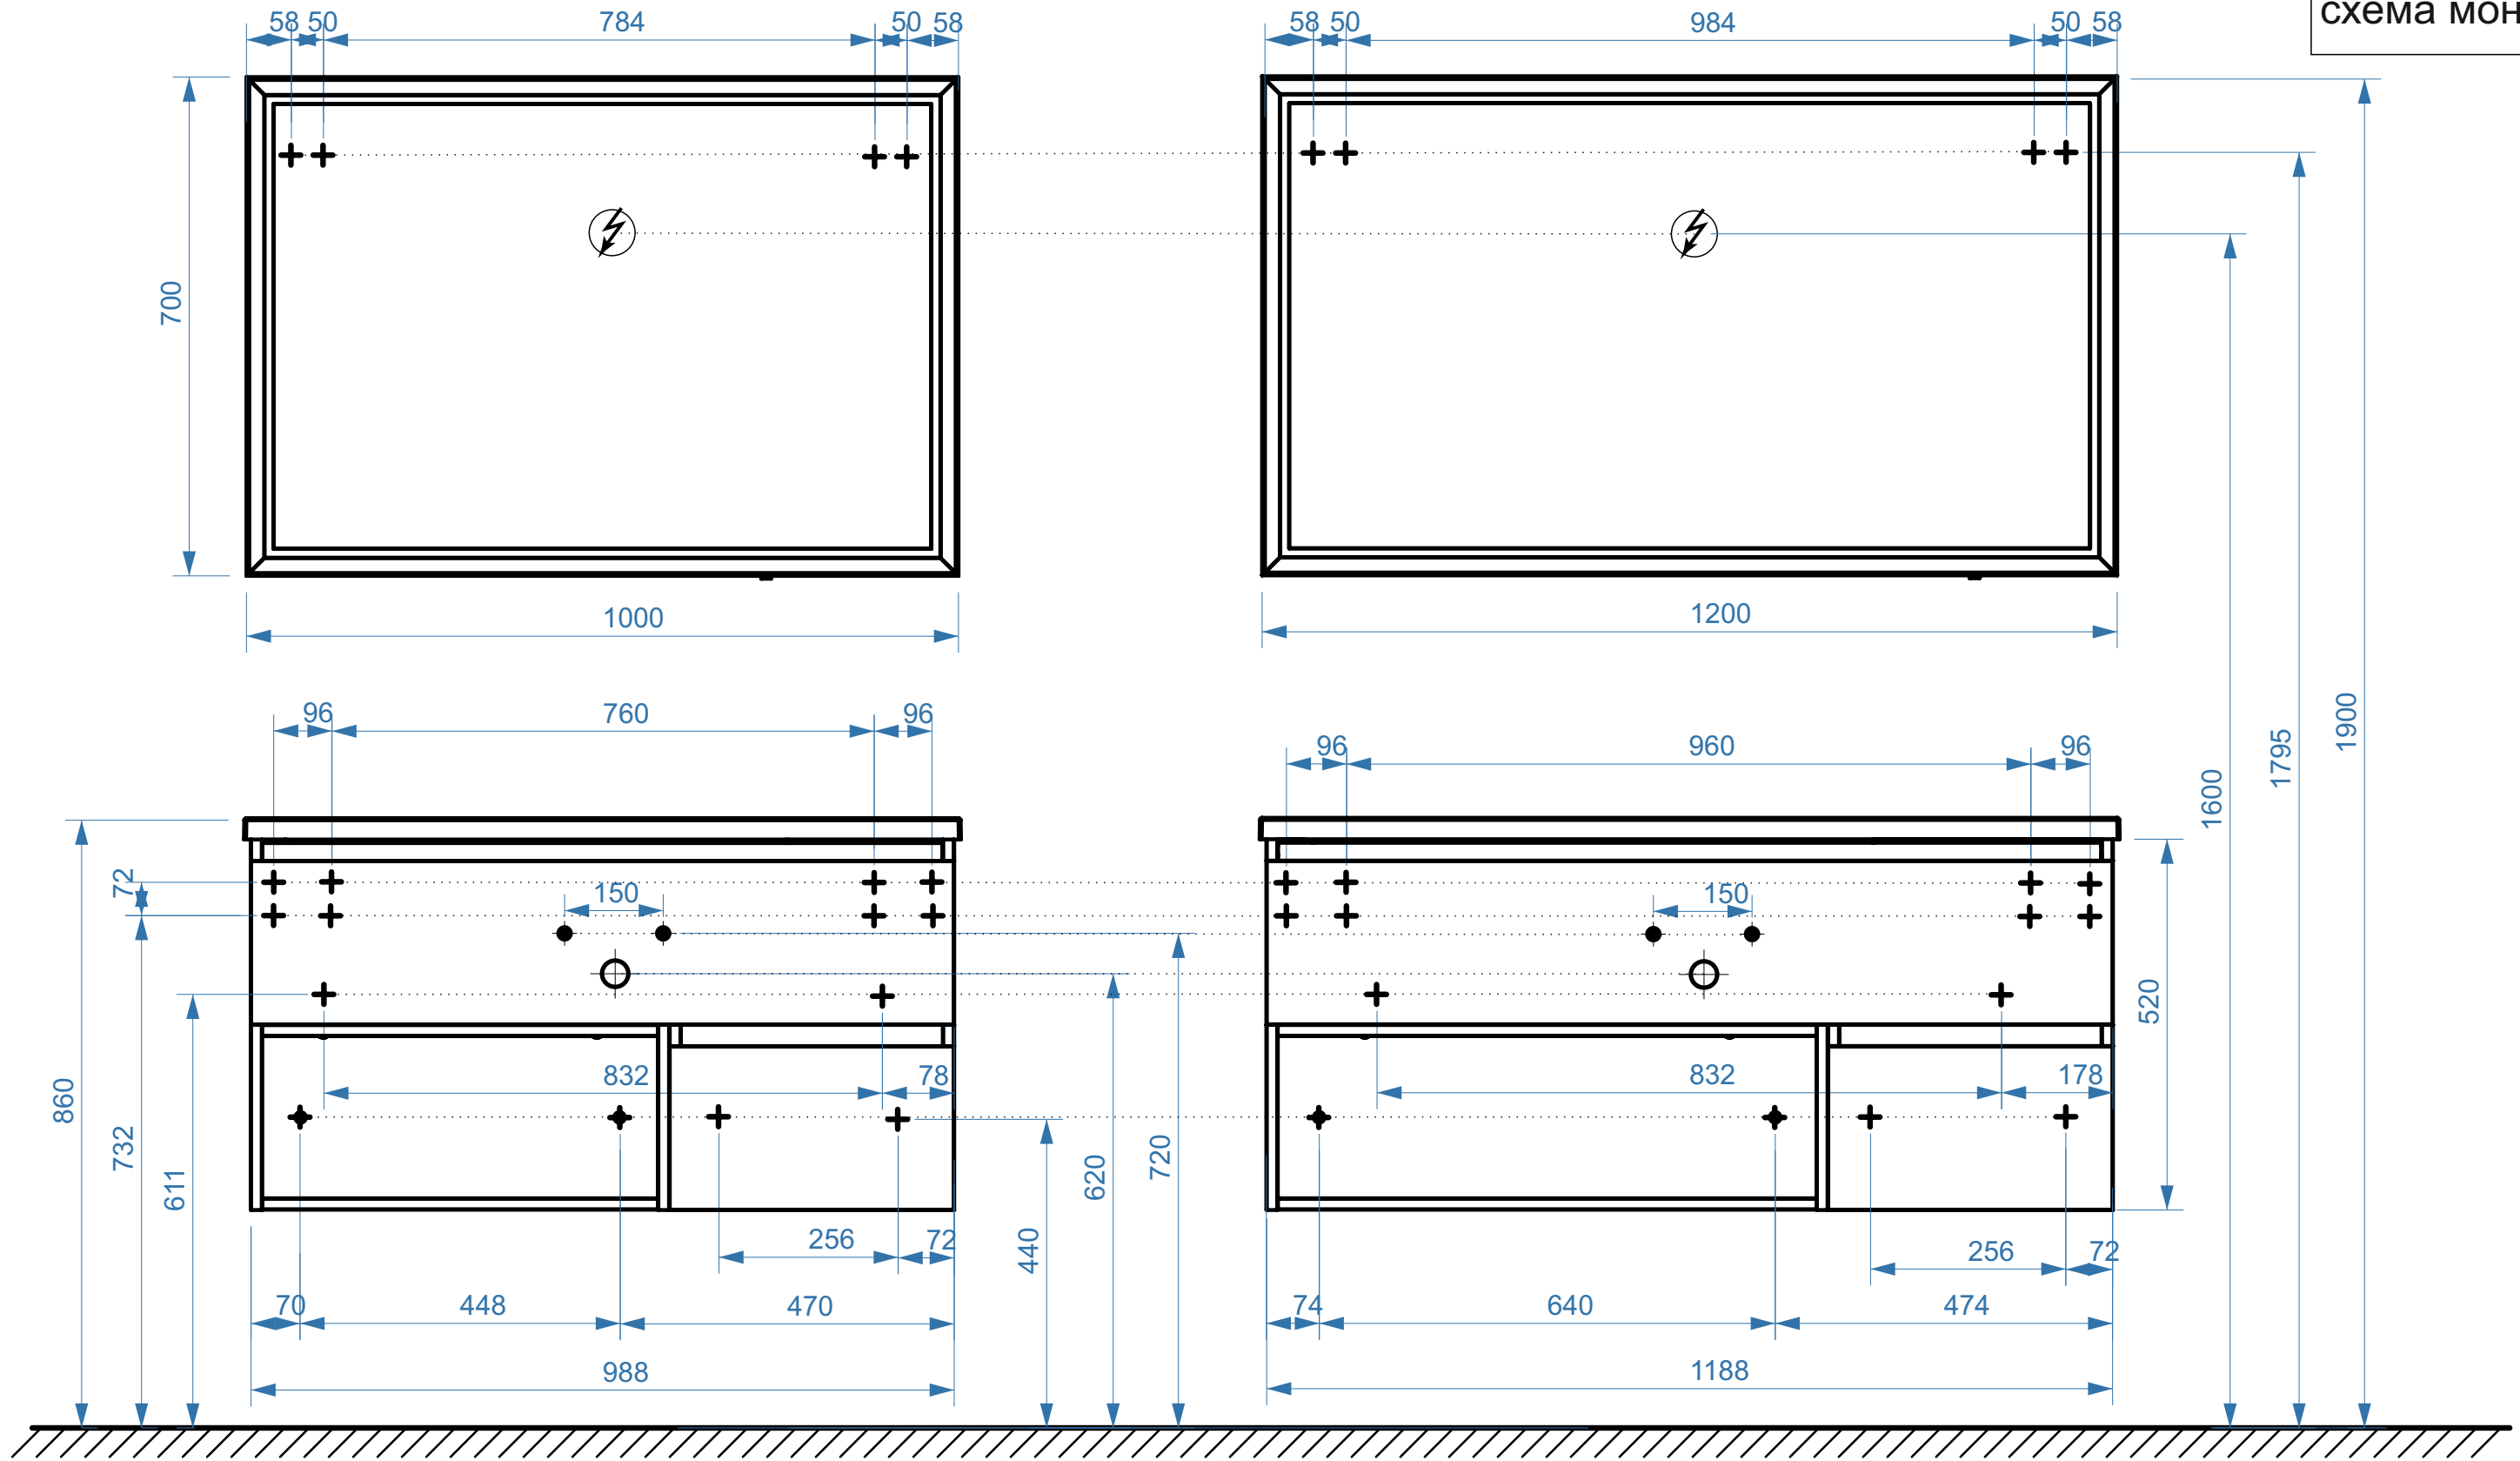

ФАВОРИТ 650

ФАВОРИТ 750

- вывод труб водоснабжения
- ⊕ вывод труб канализации
- ⊕ крепление навесов
- ⚡ подключение электрического провода

ФАВОРИТ 850

ФАВОРИТ 850-02

КОЛЛЕКЦИЯ
«ФАВОРИТ»
СХЕМА МОНТАЖА

- вывод труб водоснабжения
- ⊕ вывод труб канализации
- + крепление навесов
- ⚡ подключение электрического провода

ФАВОРИТ 1000

ФАВОРИТ 1200

коллекция
«ФАВОРИТ»
схема монтажа

- вывод труб водоснабжения
- ⊕ вывод труб канализации
- + крепление навесов
- ⚡ подключение электрического провода

ФАВОРИТ 1000-02

ФАВОРИТ 1200-02

коллекция
«ФАВОРИТ»
схема монтажа

- вывод труб водоснабжения
- ⊕ вывод труб канализации
- + крепление навесов
- ⚡ подключение электрического провода