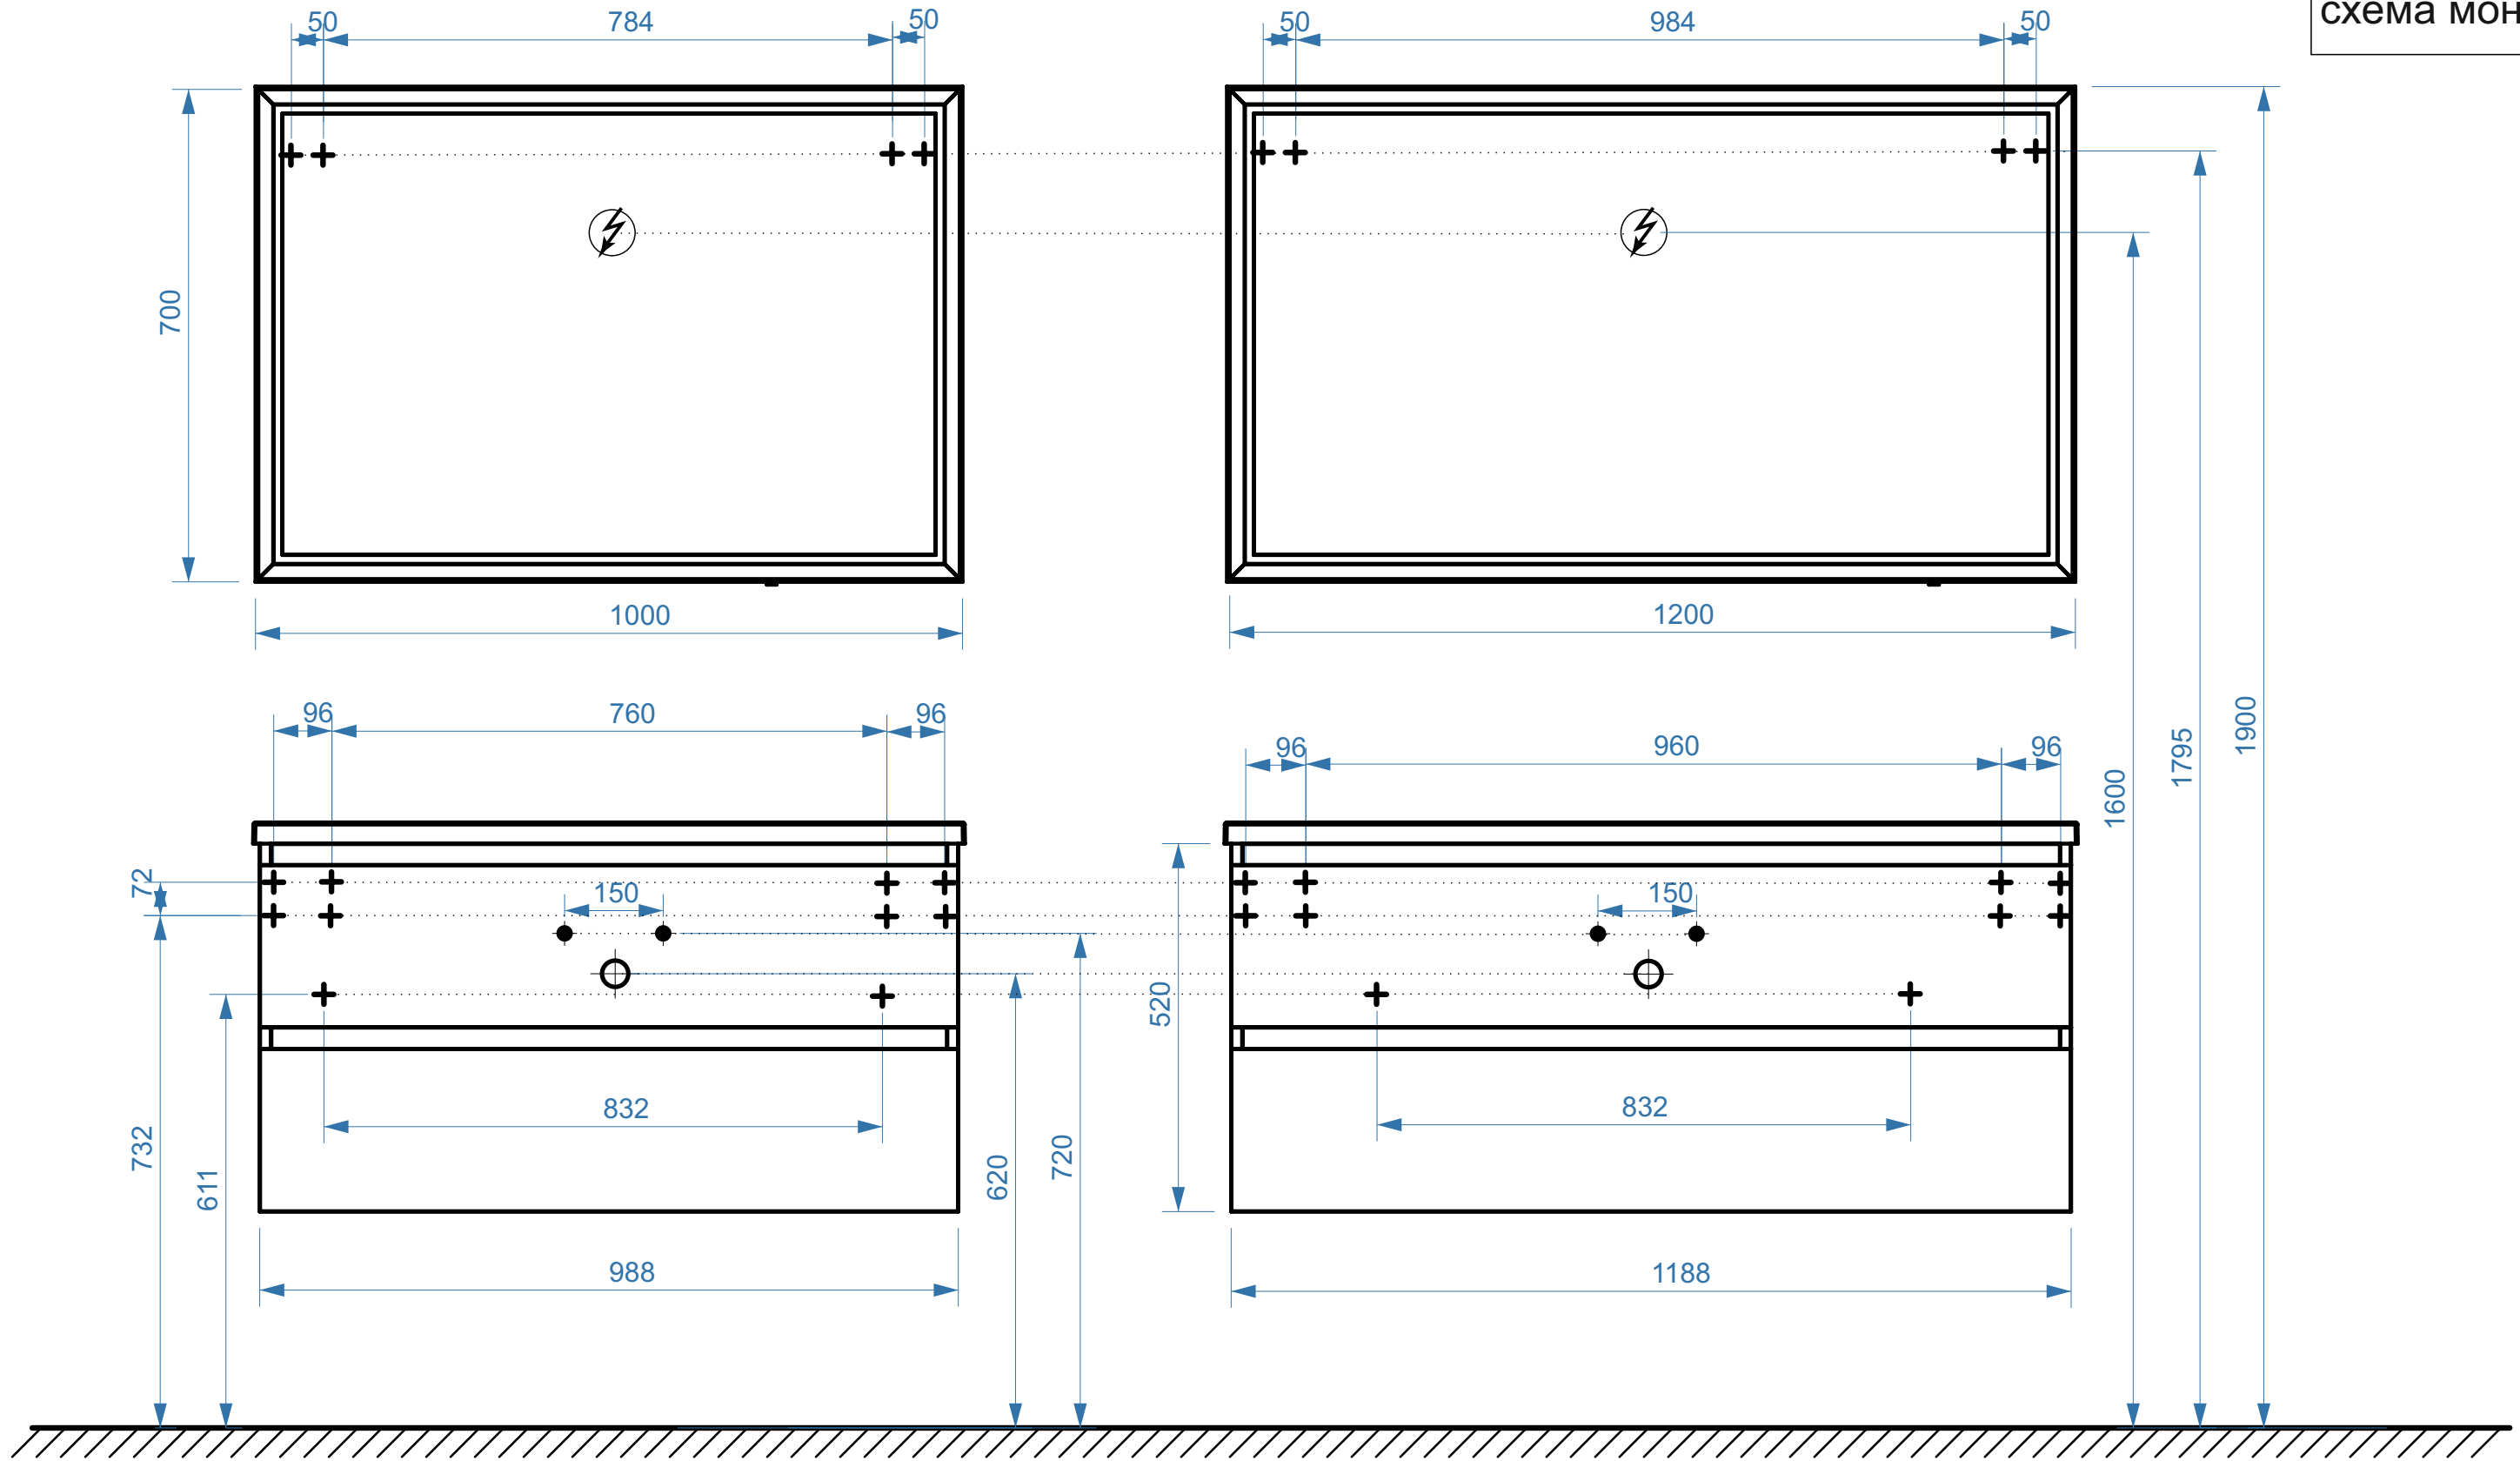

ФАВОРИТ 650

ФАВОРИТ 750

- вывод труб водоснабжения
- ⊕ вывод труб канализации
- ⊕ крепление навесов
- ⚡ подключение электрического провода

ФАВОРИТ 850

ФАВОРИТ 850-02

КОЛЛЕКЦИЯ
«ФАВОРИТ»
СХЕМА МОНТАЖА

- вывод труб водоснабжения
- ⊕ вывод труб канализации
- + крепление навесов
- ⚡ подключение электрического провода

ФАВОРИТ 1000

ФАВОРИТ 1200

коллекция
«ФАВОРИТ»
схема монтажа

- вывод труб водоснабжения
- ⊕ вывод труб канализации
- + крепление навесов
- ⚡ подключение электрического провода

ФАВОРИТ 1000-02

ФАВОРИТ 1200-02

коллекция
«ФАВОРИТ»
схема монтажа

- вывод труб водоснабжения
- ⊕ вывод труб канализации
- + крепление навесов
- ⚡ подключение электрического провода