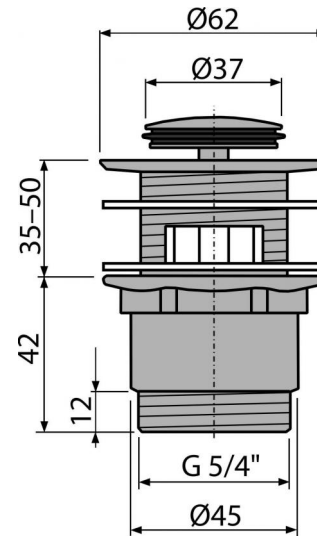

**A39**

Донный клапан сифона для умывальника CLICK/CLACK 5/4",  
цельнометаллический с переливом и малой заглушкой

**Область применения**

Для раковин с переливом

**Свойства**

- Длительный срок службы механизма CLICK/CLACK
- Материал: латунь с хромированным покрытием
- Хромированное покрытие обладает высокой устойчивостью к механическим повреждениям
- Сливной клапан для раковины, экономящий пространство
- Резьбовое соединение 5/4" для подключения сифона

**Содержание комплекта**

- Хромированная стальная пробка
- Силиконовая прокладка 2 шт.
- Корпус слива

**Код заказа, Логистическая информация**

Код	EAN	Вес (шт   упаковка   паллета)	Размеры (шт   упаковка)	Количество (упаковка   паллета)
A39	8594045937565	0,3240   12,3880   366,8640 кг	100×75×75   390×240×300 MM	40   1120 шт

**Гарантии**

2/3 лет

**Таможенный кодСвойства**

84818019

EN 274

**Технические параметры**

- Диаметр резьбы 5/4 "