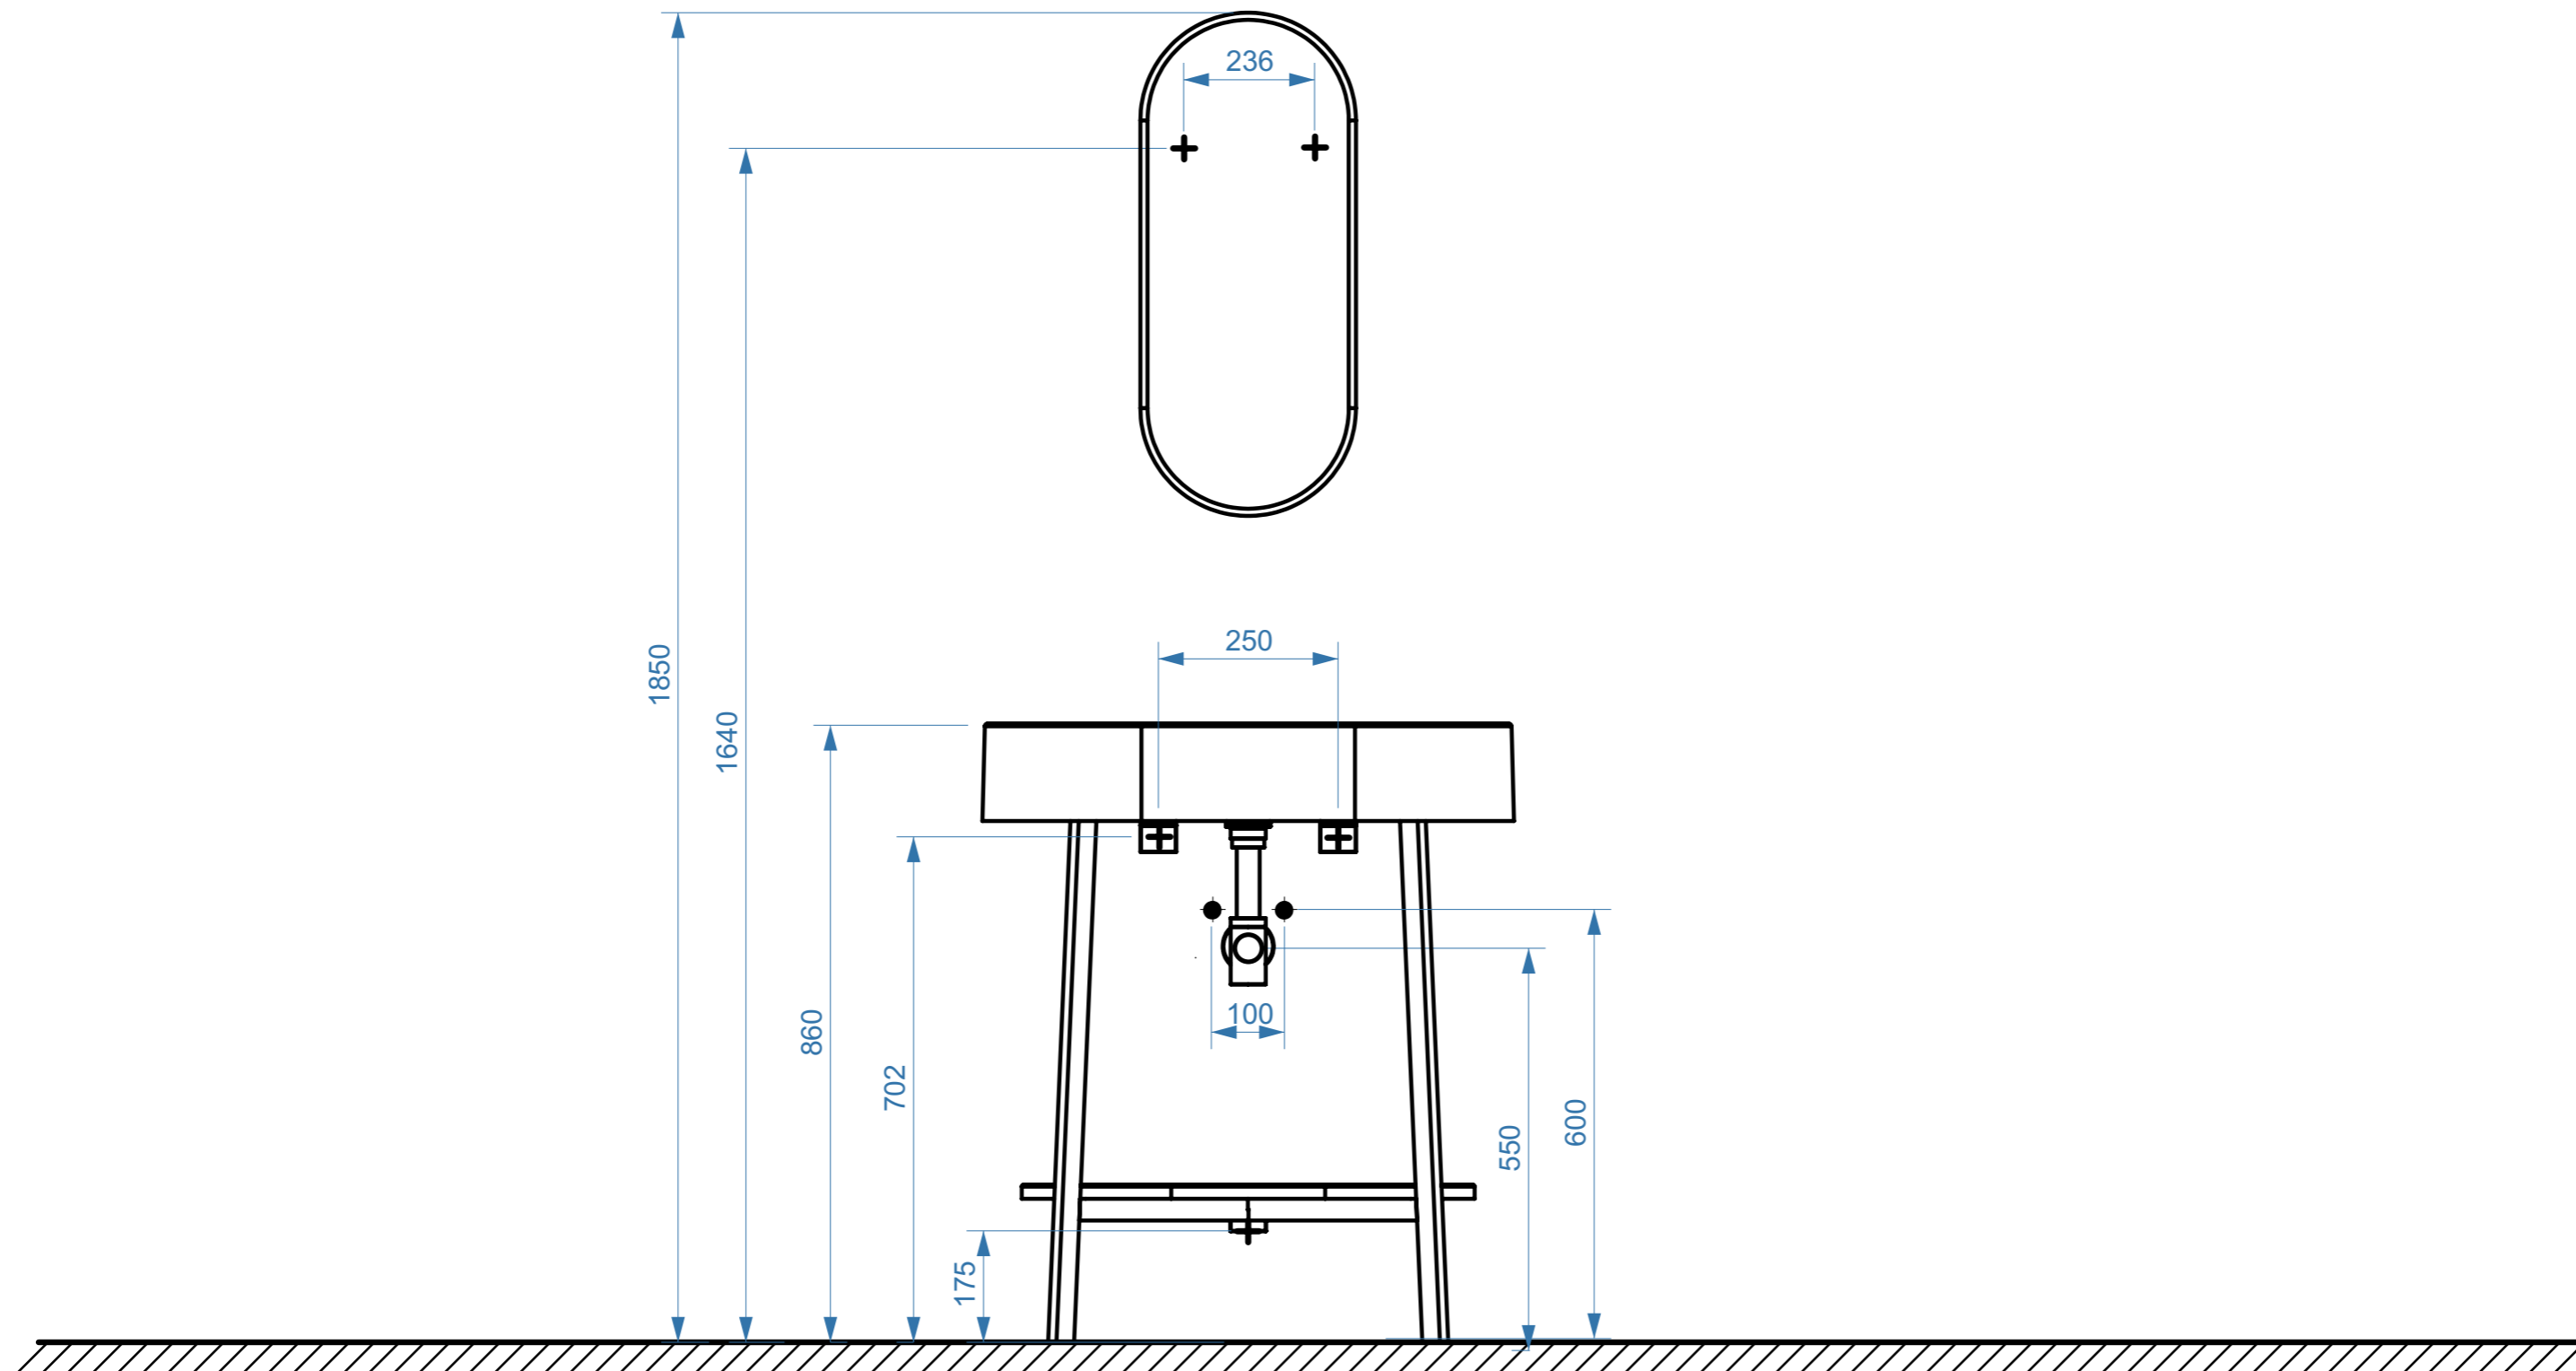

# ЭМИЛИЯ 750

коллекция  
«ЭМИЛИЯ»  
схема монтажа

- вывод труб водоснабжения
- ⊕ вывод труб канализации
- + крепление навесов
- ⚡ подключение электрического провода