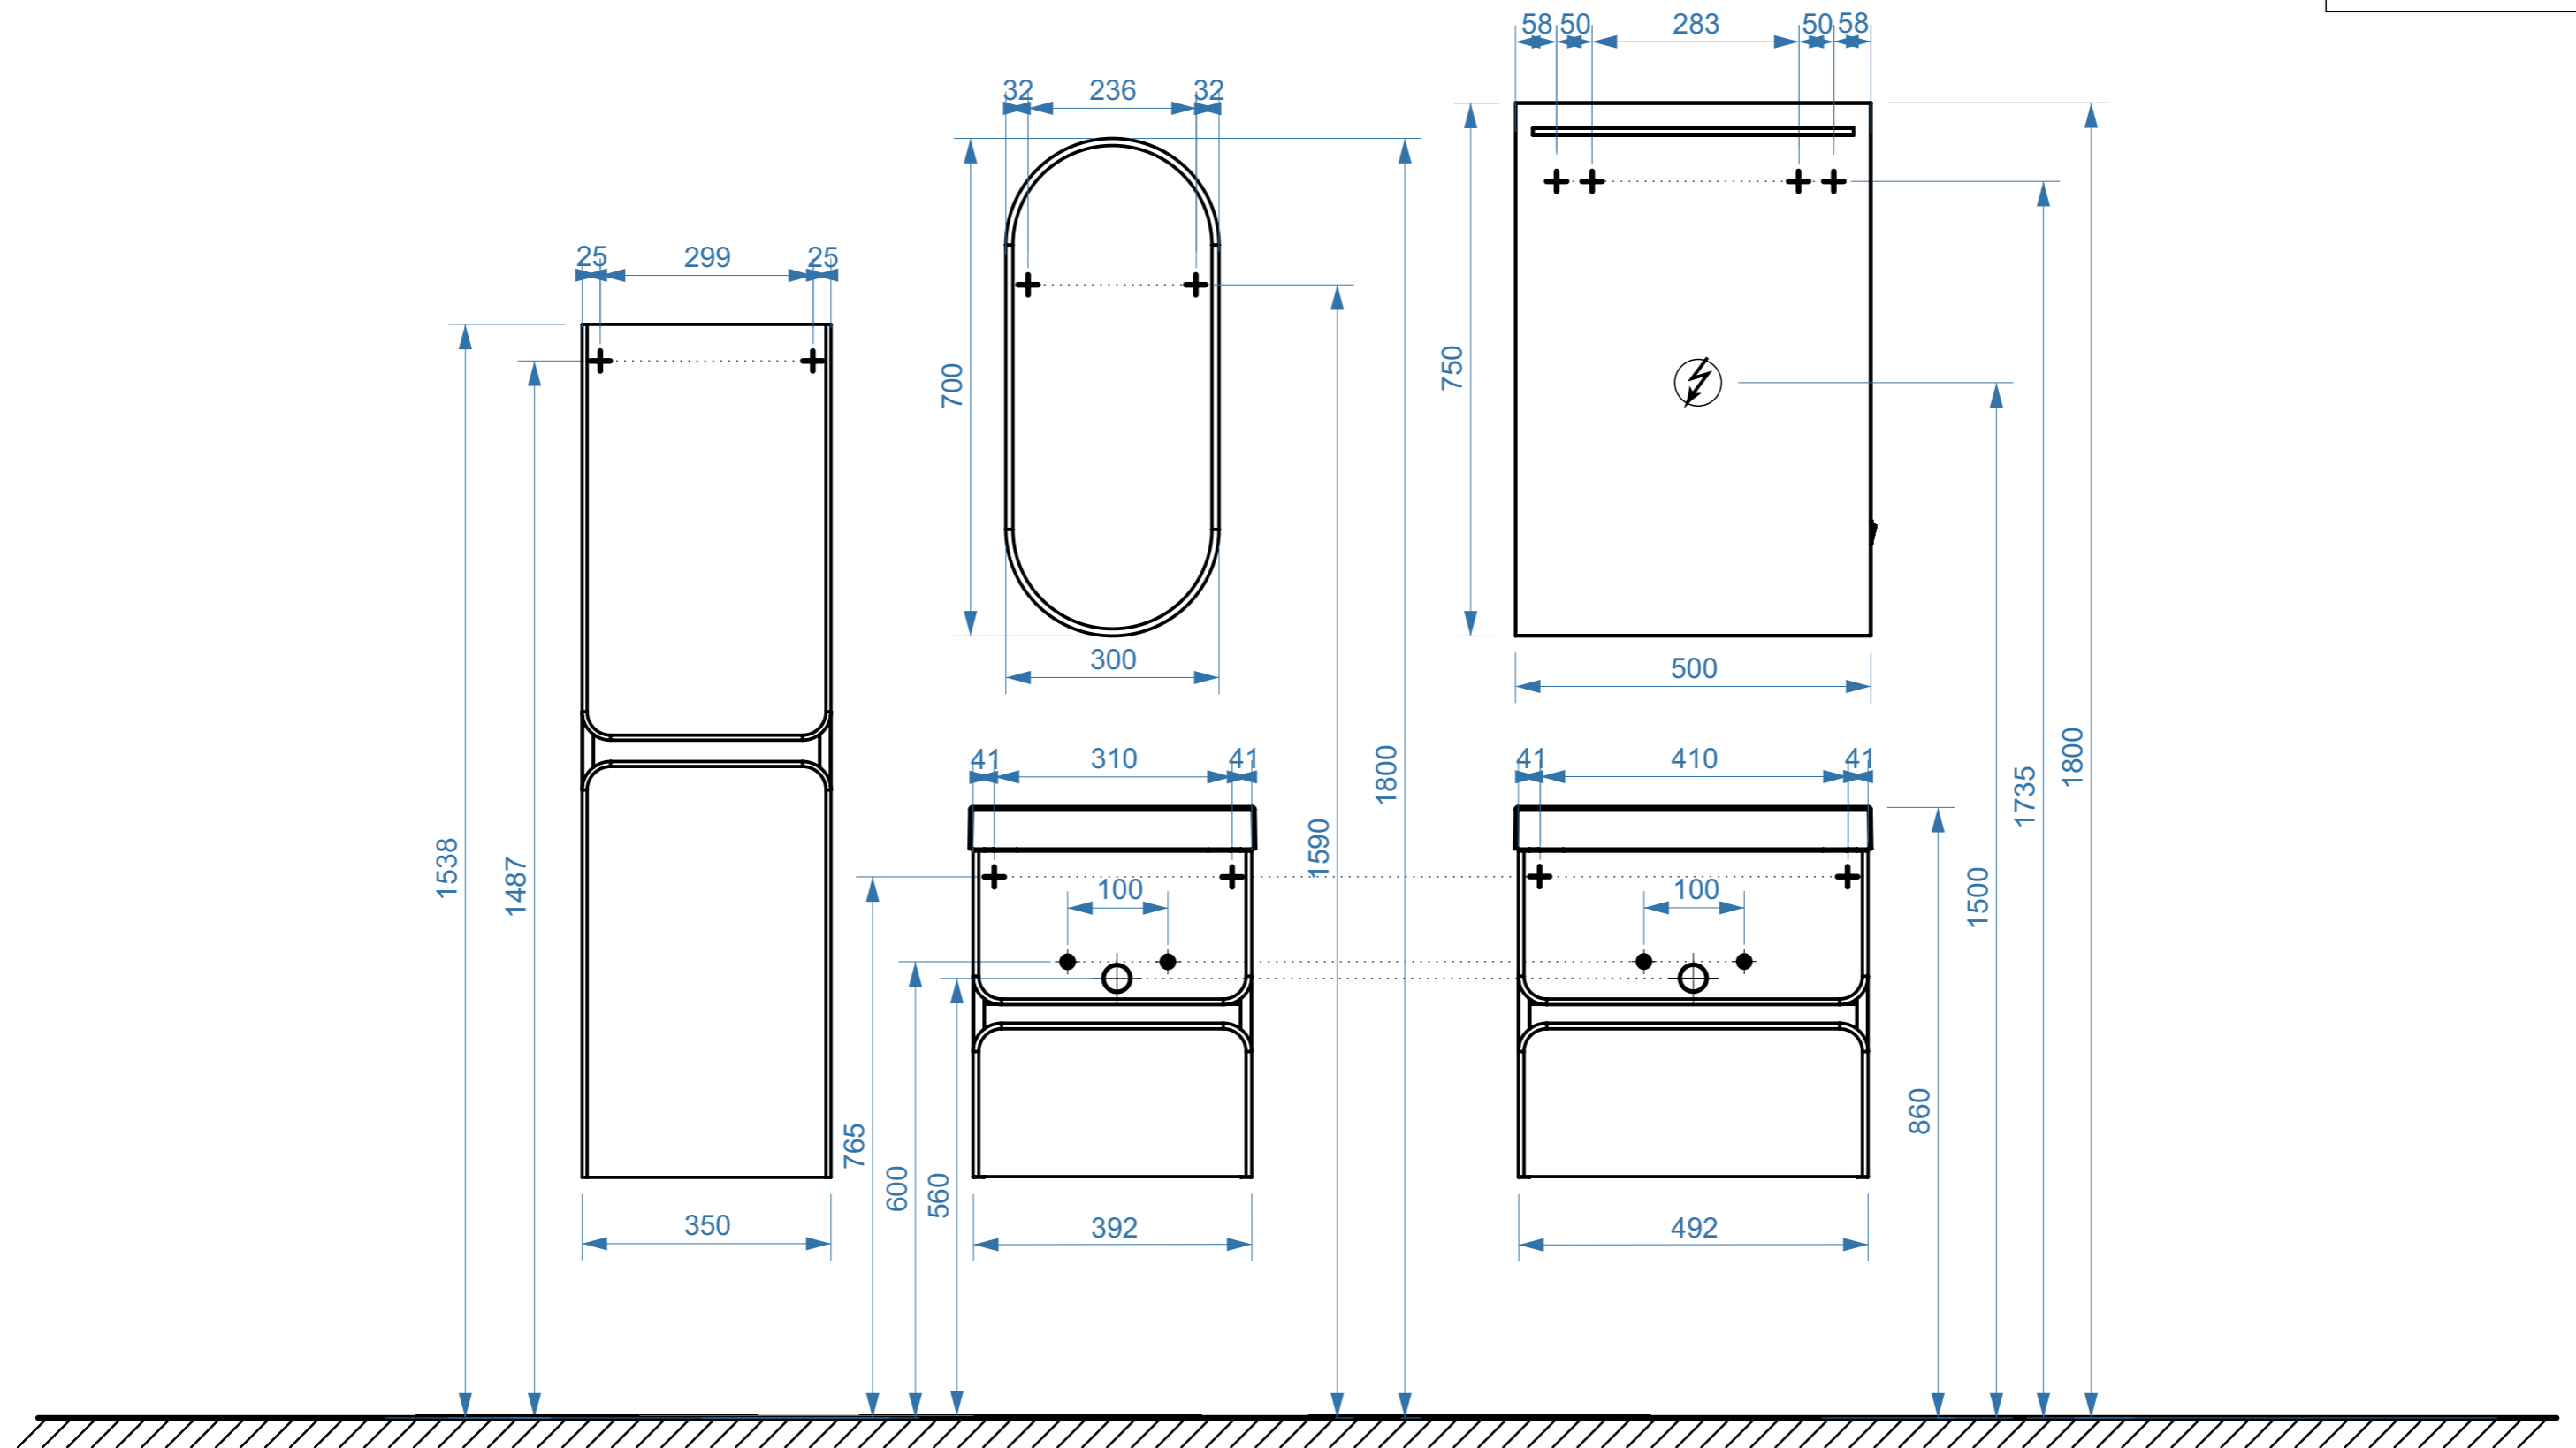

БОСТОН 400-02

БОСТОН 500-02

- вывод труб водоснабжения
- ⊕ вывод труб канализации
- ⊕ крепление навесов
- ⚡ подключение электрического провода