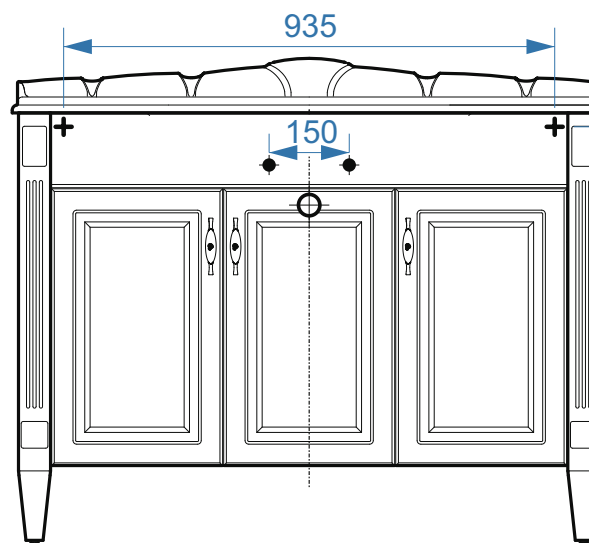

Империя-850

Империя-1050

коллекция «Империя»
Схема монтажа

1800

770

1740

- вывод труб водоснабжения
- ⊕ вывод труб канализации
- + крепление навесов
- ⚡ подключение электрического провода