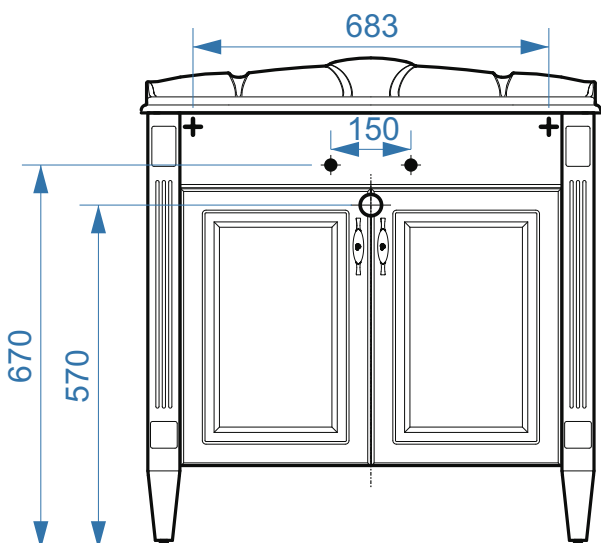

Империя-850

Империя-1050

коллекция «Империя»
Схема монтажа

1800

770

1740

- вывод труб водоснабжения
- ⊕ вывод труб канализации
- + крепление навесов
- ⚡ подключение электрического провода