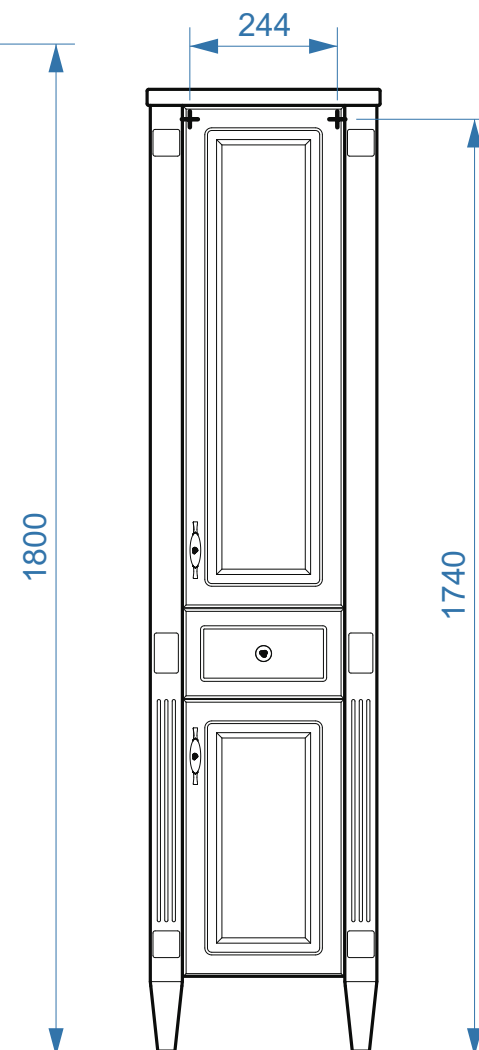

Империя-850

Империя-1050

коллекция «Империя»
Схема монтажа

1800

770

1740

- вывод труб водоснабжения
- ⊕ вывод труб канализации
- + крепление навесов
- ⚡ подключение электрического провода