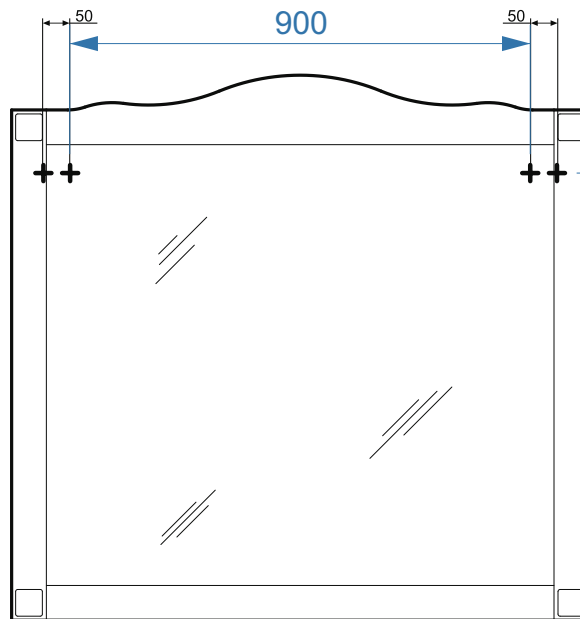

Империя-850

Империя-1050

коллекция «Империя»
Схема монтажа

1800

770

1740

- вывод труб водоснабжения
- ⊕ вывод труб канализации
- + крепление навесов
- ⚡ подключение электрического провода