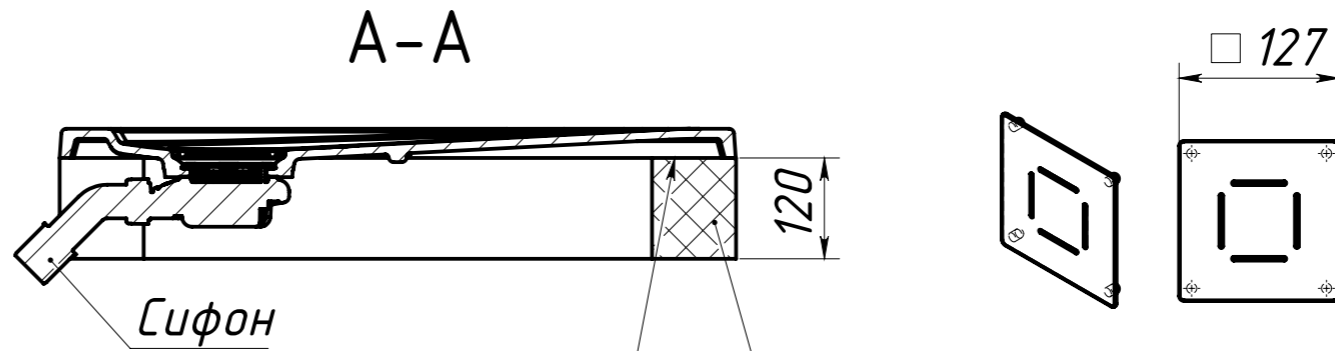

A-A 1 : 4

ВЕС - 20 кг
 МАТЕРИАЛ - COMPOSITE-TITAN
 Рекомендуемый сифон - Alcadrain A491CR
 или Viega Temporex Plus 578916

Инв. N подл.	Подп. и дата	Взаим. инв. N	Инв. N дубл.	Подп. и дата

Изм/Лист	N докум	Подп.	Дата	Душевой поддон Невада ДП-80	Лист
					2