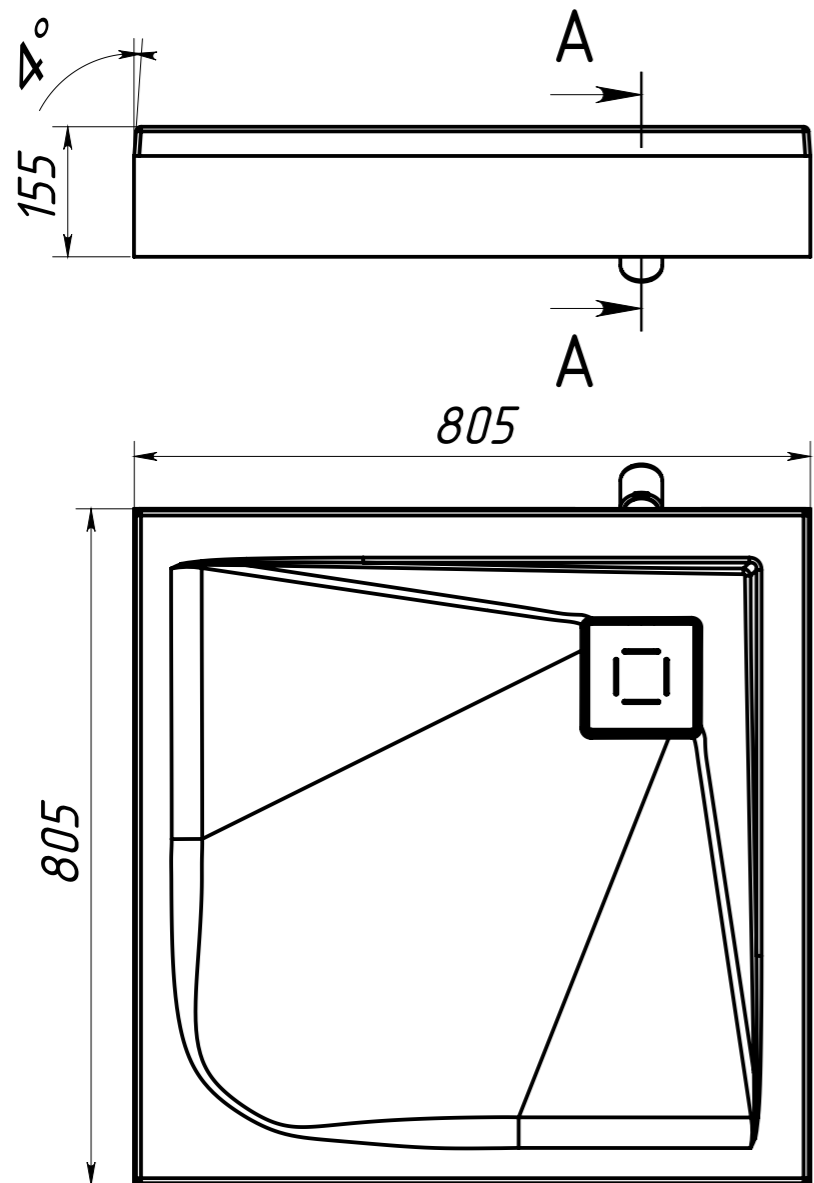

A-A 1 : 4

ВЕС - 20 кг
 МАТЕРИАЛ - COMPOSITE-TITAN
 Рекомендуемый сифон - Alcadrain A491CR
 или Viega Temporex Plus 578916

Инв. N подл.	Подп. и дата	Взаим. инв. N	Инв. N дубл.	Подп. и дата

Изм/Лист	N докум	Подп.	Дата	Душевой поддон Невада ДП-80	Лист
					2