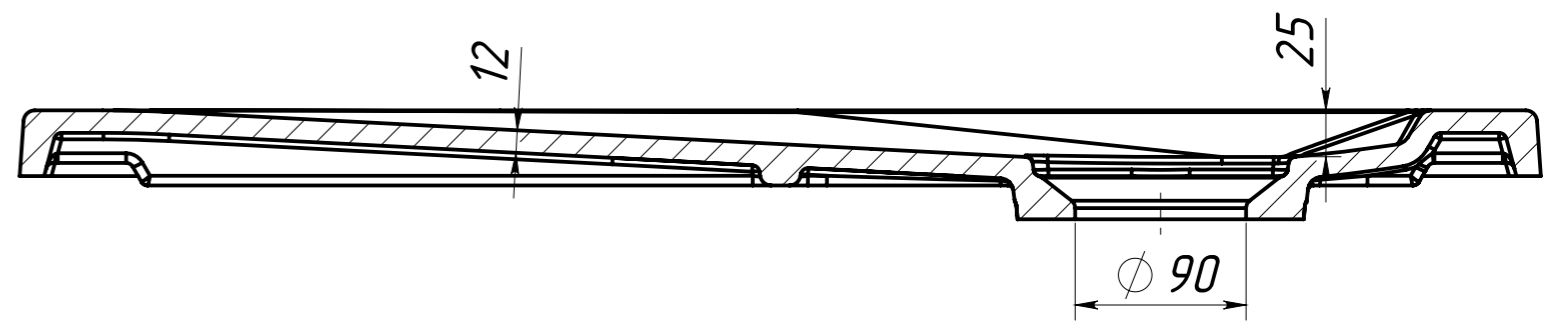

A-A 1 : 4

ВЕС - 20 кг
 МАТЕРИАЛ - COMPOSITE-TITAN
 Рекомендуемый сифон - Alcadrain A491CR
 или Viega Temporex Plus 578916

Инв. N подл.	Подп. и дата	Взаим. инв. N	Инв. N дубл.	Подп. и дата

Изм/Лист	N докум	Подп.	Дата	Душевой поддон Невада ДП-80	Лист
					2