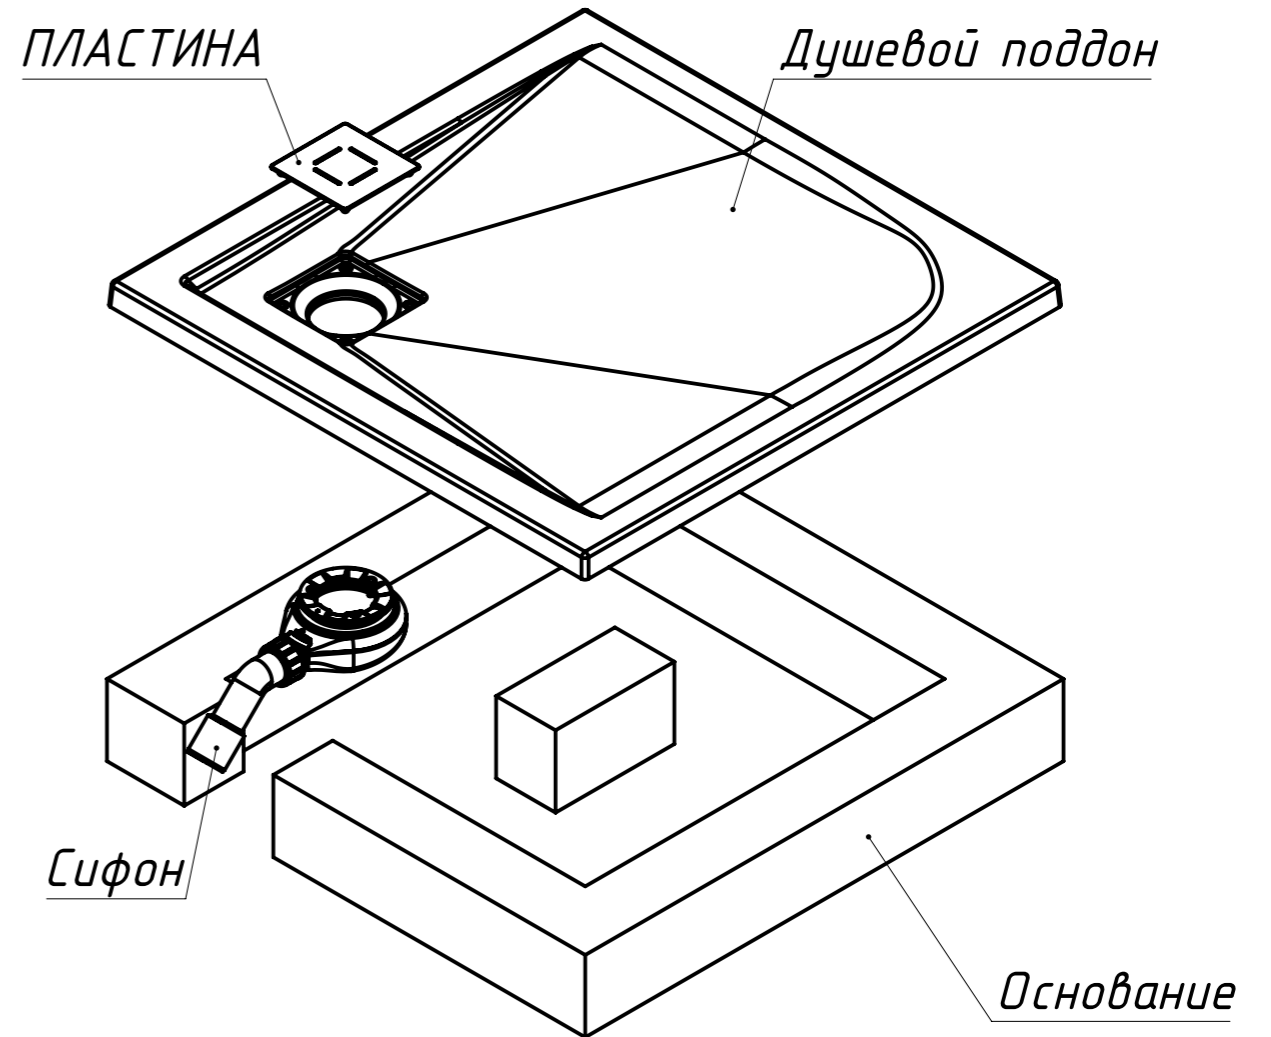

Основание

Место доступа к обслуживанию определить по месту

Инв. N подл.	Подп. и дата	Взаим. инв. N дубл.	Подп. и дата

Изм/Лист	N докум	Подп.	Дата