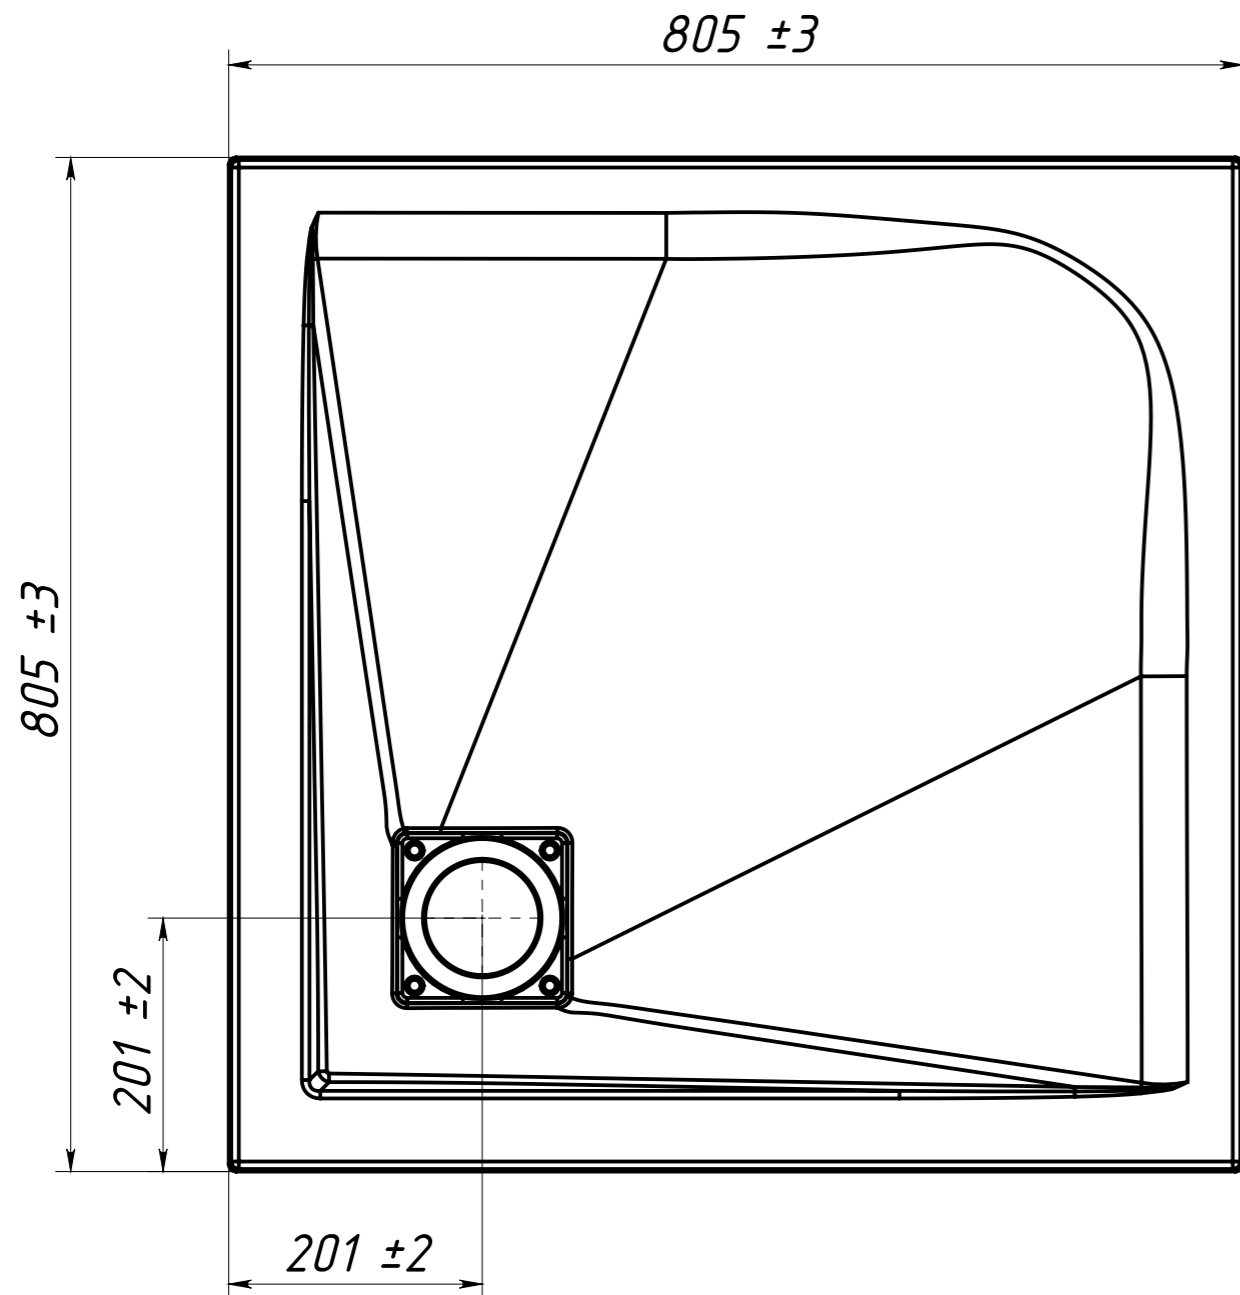

A-A 1 : 4

ВЕС - 20 кг
 МАТЕРИАЛ - COMPOSITE-TITAN
 Рекомендуемый сифон - Alcadrain A491CR
 или Viega Temporex Plus 578916

Инв. N подл.	Подп. и дата	Взаим. инв. N	Инв. N дубл.	Подп. и дата

Изм/Лист	N докум	Подп.	Дата	Душевой поддон Невада ДП-80	Лист
					2