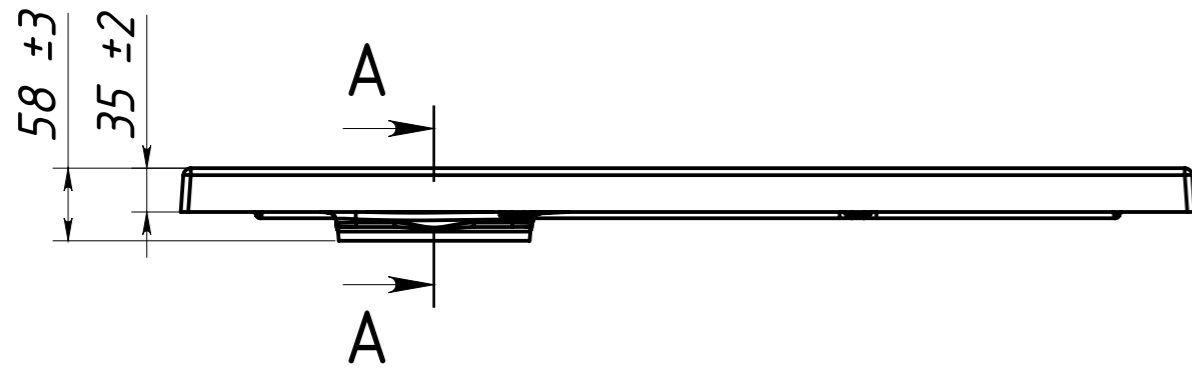

A-A 1 : 4

ВЕС - 20 кг
 МАТЕРИАЛ - COMPOSITE-TITAN
 Рекомендуемый сифон - Alcadrain A491CR
 или Viega Temporex Plus 578916

Инв. N подл.	Подп. и дата	Взаим. инв. N	Инв. N дубл.	Подп. и дата

Изм/Лист	N докум	Подп.	Дата	Душевой поддон Невада ДП-80	Лист
					2