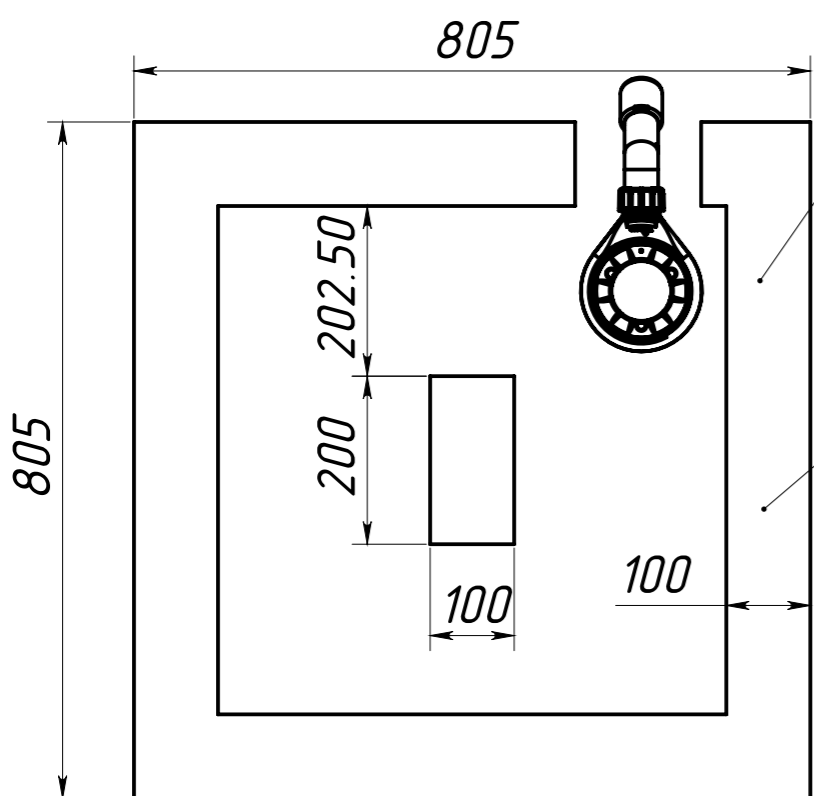

A-A 1 : 4

ВЕС - 20 кг
 МАТЕРИАЛ - COMPOSITE-TITAN
 Рекомендуемый сифон - Alcadrain A491CR
 или Viega Temporex Plus 578916

Инв. N подл.	Подп. и дата	Взаим. инв. N	Инв. N дубл.	Подп. и дата

Изм/Лист	N докум	Подп.	Дата	Душевой поддон Невада ДП-80	Лист
					2

Установить на плиточный клей

Основание

Пластина в комплект не входит.

Основание

Место доступа к обслуживанию определить по месту

Инв. N подл.	Подп. и дата	Взаим. инв. N дубл.	Подп. и дата
--------------	--------------	---------------------	--------------