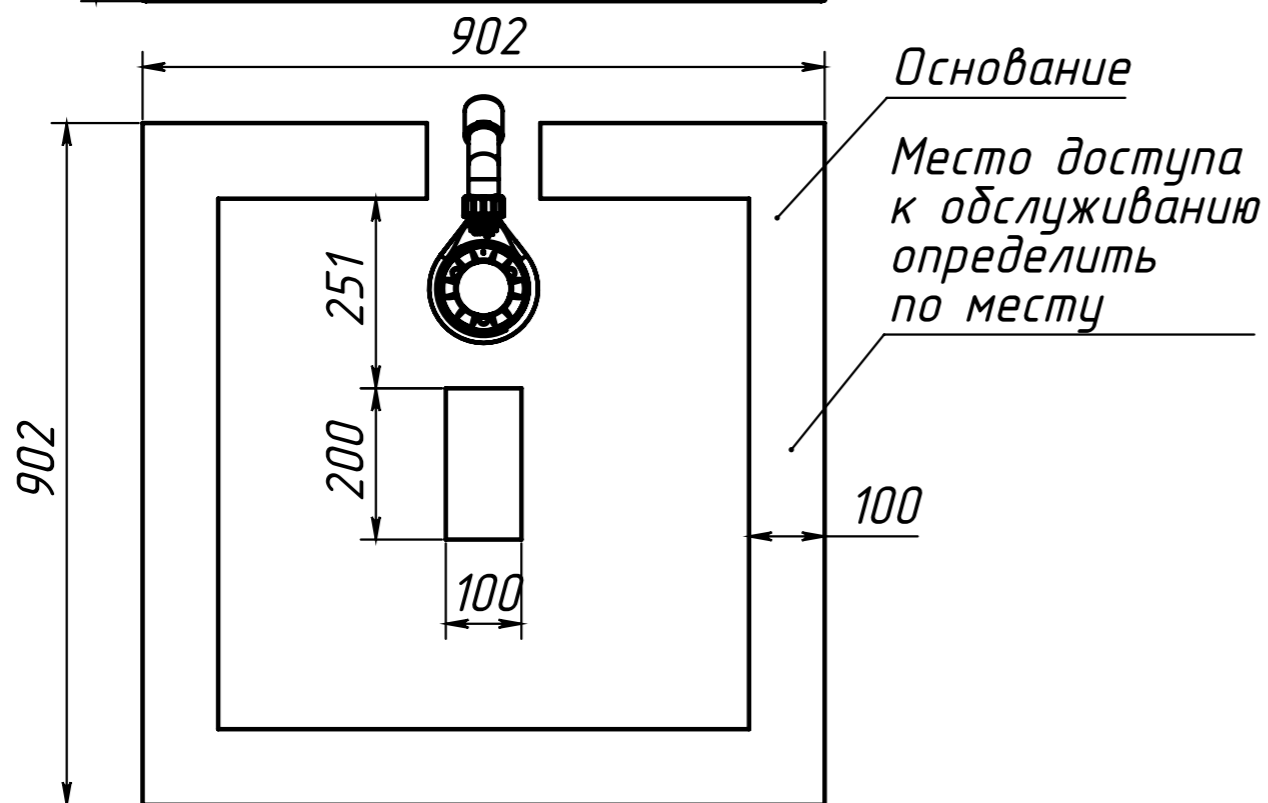

ВЕС - 27 кг
 МАТЕРИАЛ - COMPOSITE-TITAN
 Рекомендуемый сифон - Alcadrain A491CR
 или Viega Temporex Plus 578916

Инв. N подл.	Подл. и дата	Взаим. инв. N Инв. N дубл.	Подл. и дата

Изм	Лист	N докум	Подп.	Дата