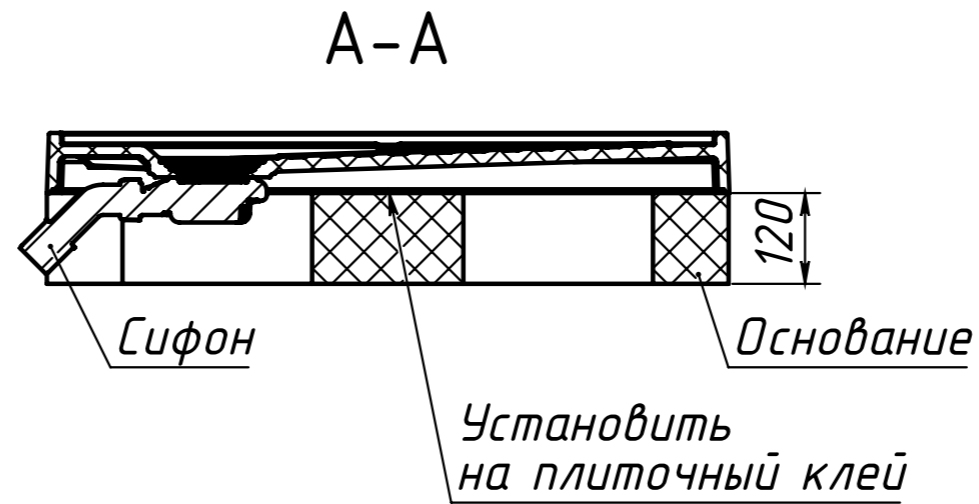

ВЕС - 27 кг
 МАТЕРИАЛ - COMPOSITE-TITAN
 Рекомендуемый сифон - Alcadrain A491CR
 или Viega Temporex Plus 578916

Инв. N подл.	Подл. и дата	Взаим. инв. N Инв. N дубл.	Подл. и дата

Изм	Лист	N докум	Подп.	Дата