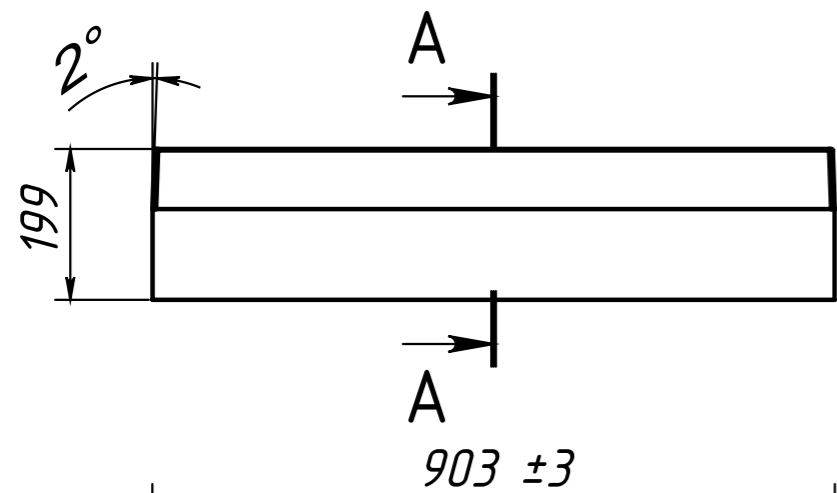

ВЕС - 27 кг
 МАТЕРИАЛ - COMPOSITE-TITAN
 Рекомендуемый сифон - Alcadrain A491CR
 или Viega Temporex Plus 578916

Инв. N подл.	Подл. и дата	Взаим. инв. N Инв. N дубл.	Подл. и дата

Изм	Лист	N докум	Подп.	Дата