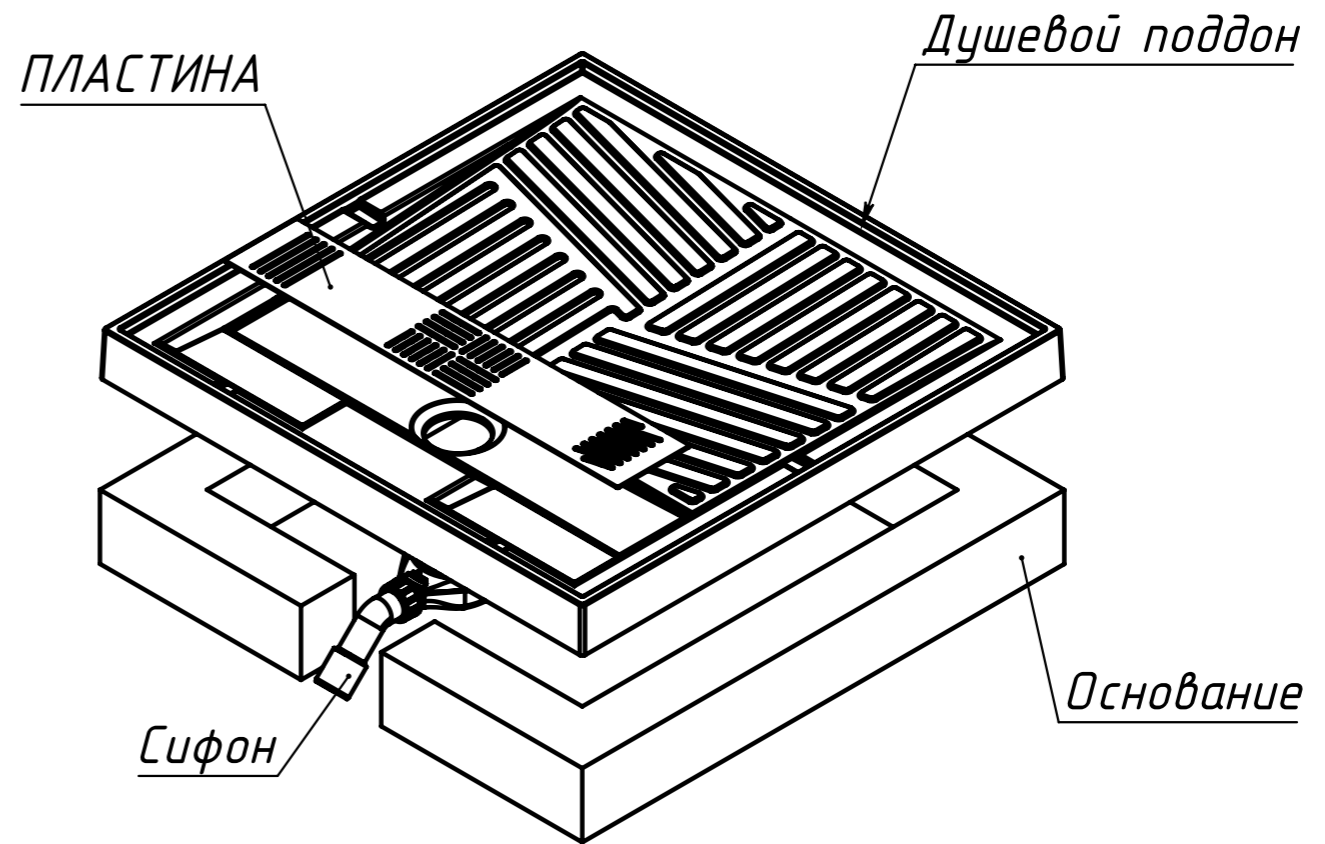

ВЕС - 27 кг
 МАТЕРИАЛ - COMPOSITE-TITAN
 Рекомендуемый сифон - Alcadrain A491CR
 или Viega Temporex Plus 578916

Инв. N подл.	Подл. и дата	Взаим. инв. N Инв. N дубл.	Подл. и дата

Изм	Лист	N докум	Подп.	Дата