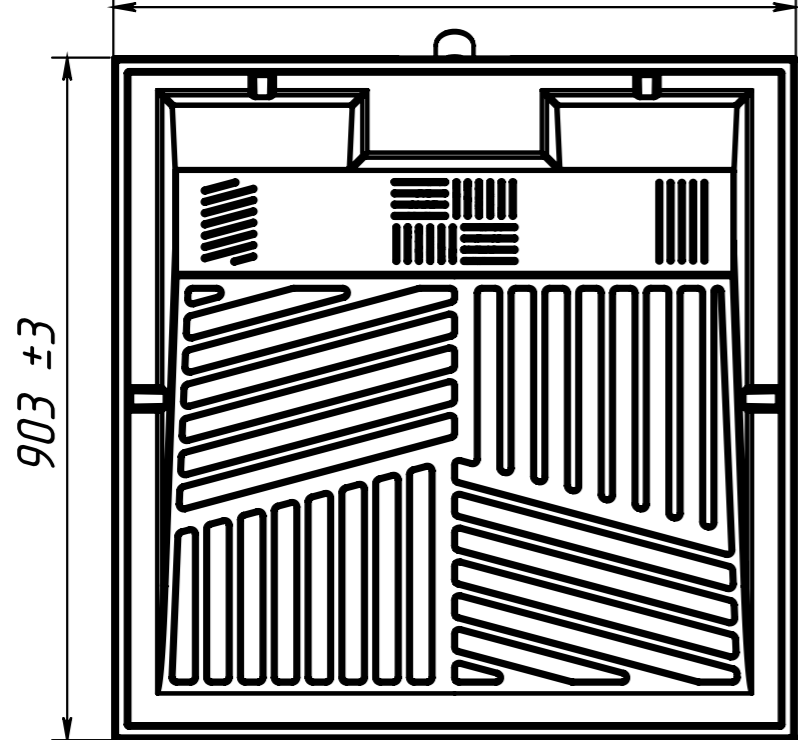

ВЕС - 27 кг
 МАТЕРИАЛ - COMPOSITE-TITAN
 Рекомендуемый сифон - Alcadrain A491CR
 или Viega Temporex Plus 578916

Инв. N подл.	Подл. и дата	Взаим. инв. N Инв. N дубл.	Подл. и дата

Изм	Лист	N докум	Подп.	Дата