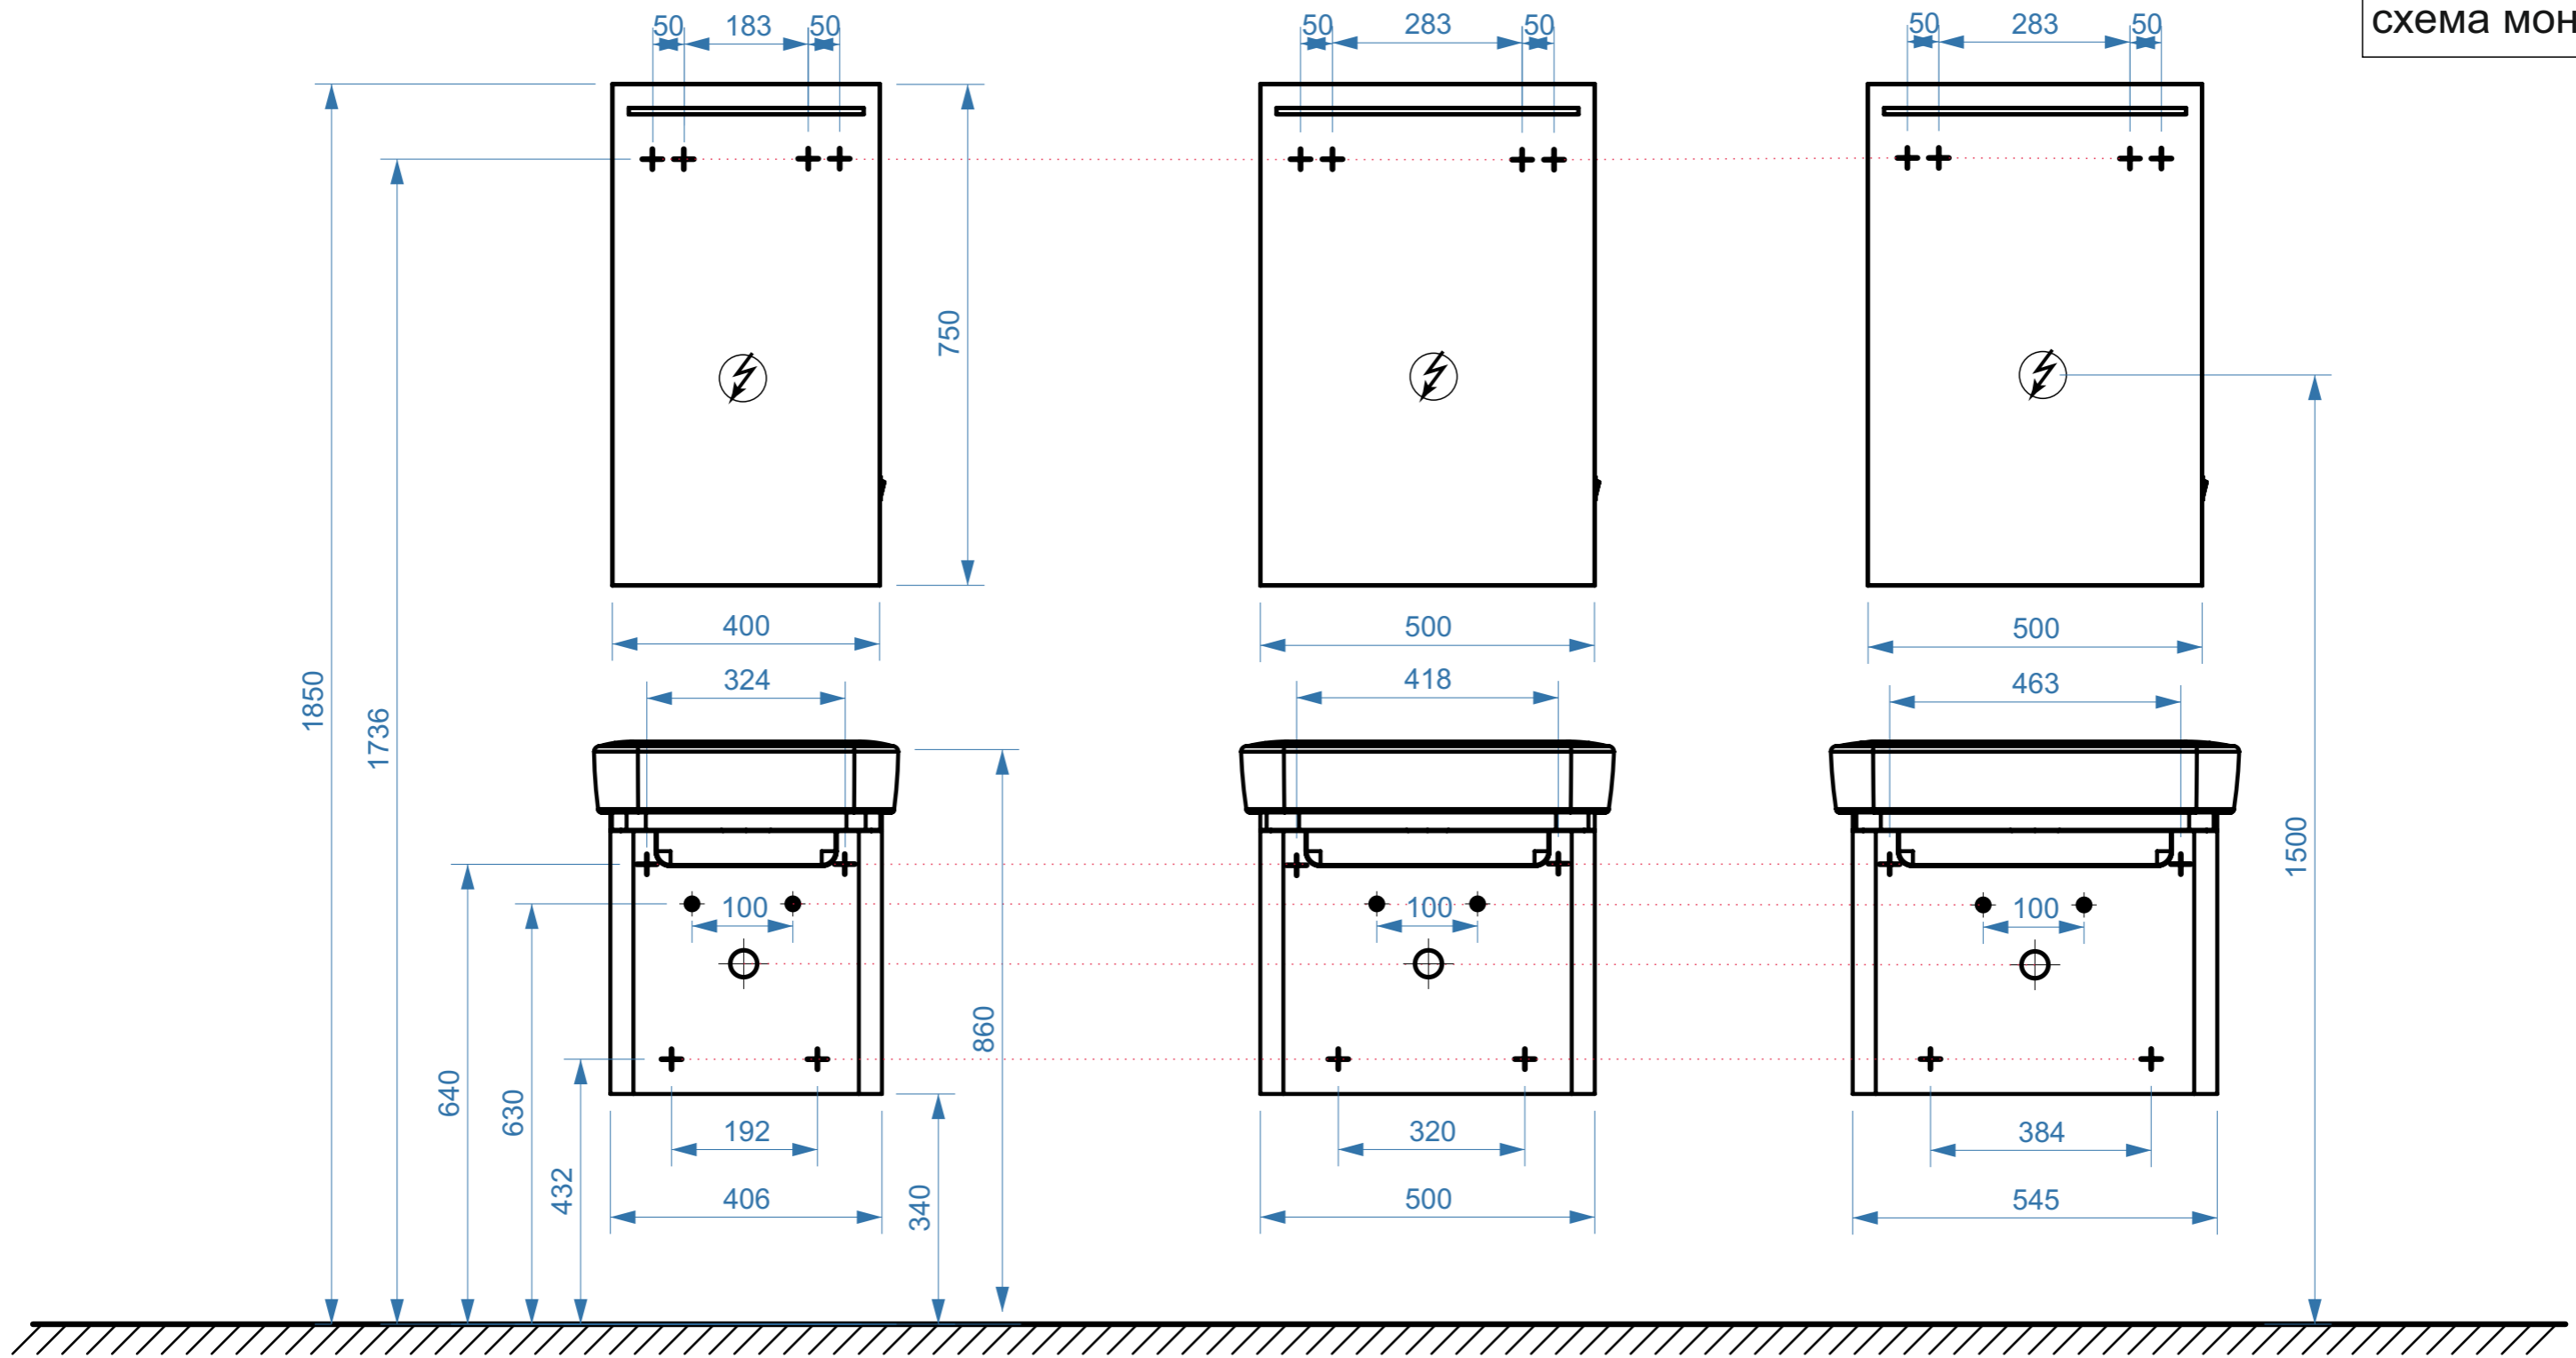

коллекция
«ВАРШАВА»
под
умывальник
СКВЭА
схема монтажа

ВАРШАВА 450

ВАРШАВА 550

ВАРШАВА 600

- вывод труб водоснабжения
- ⊕ вывод труб канализации
- + крепление навесов
- ⚡ подключение электрического провода