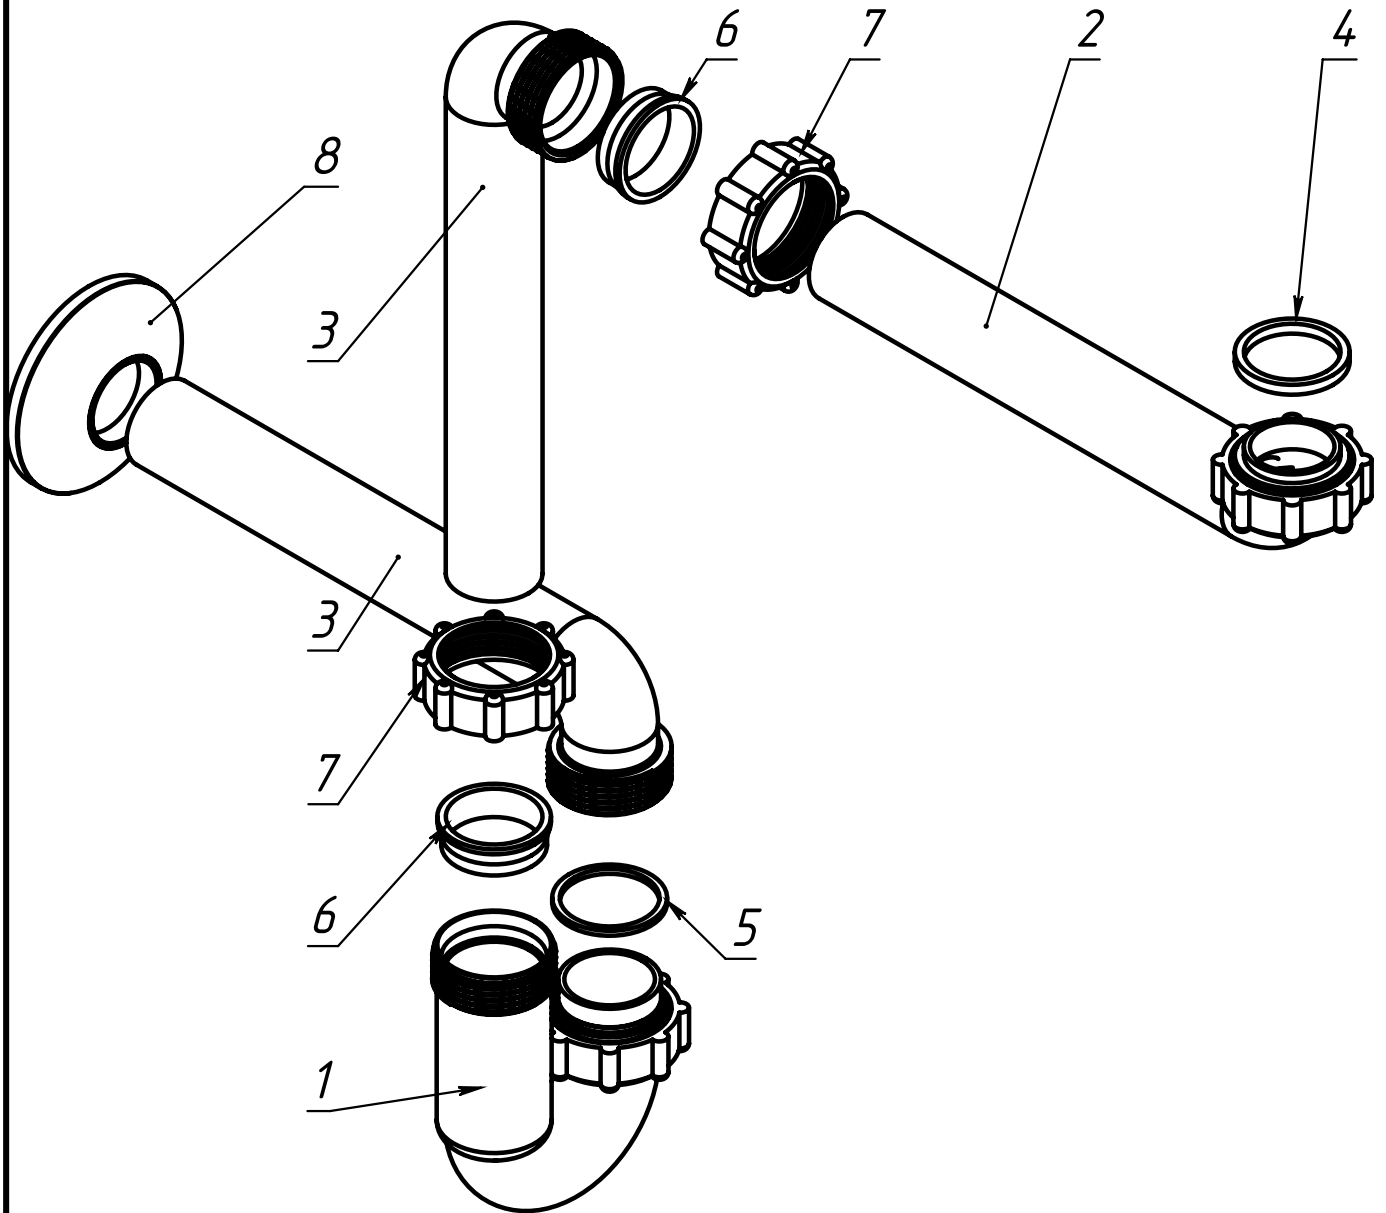

Стырон STY-641-32-2

Сифон пристенный

Рекомендуемый сифон

https://www.21vek.by/siphons/sty641322_styron.html

ПОЗИЦИЯ	Обозначение	Наименование	а/К-ВО
1	Стырон STY-641-32-2-01	сифон колено G1 1/4	1
2	Стырон STY-641-32-2-02	труба под сифон к стене 32 мм	1
3	Стырон STY-641-32-2-03	труба под выпуск 32 мм G1 1/4	2
4	Стырон STY-641-32-2-04	уплотнительное кольцо резин сиф выпуск	1
5	Стырон STY-641-32-2-05	уплотнительное кольцо резин сиф к стене	1
6	Стырон STY-641-32-2-06	уплотнительный конец синий	2
7	Стырон STY-641-32-2-07	гайка G1 1/4	4
8	Стырон STY-641-32-2-08	декоративная заглушка на стену	1

LBD3850 - рекомендуемый выпуск Belux

<i>ПОЗИЦИЯ</i>	<i>Обозначение</i>	<i>Наименование</i>	<i>а/К-ВО</i>
<i>1</i>	<i>LBD3850.01</i>	<i>Клапан хром</i>	<i>1</i>
<i>2</i>	<i>LBD3850.02</i>	<i>Слив</i>	<i>1</i>
<i>3</i>	<i>LBD3850.03</i>	<i>Гайка зажимная G1 1/4</i>	<i>1</i>
<i>4</i>	<i>LBD3850.04</i>	<i>Уплотнение нижнее</i>	<i>1</i>
<i>5</i>	<i>LBD3850.05</i>	<i>Уплотнение под слив</i>	<i>1</i>
<i>6</i>	<i>LBD3850.06</i>	<i>Уплотнение под клапан</i>	<i>1</i>
<i>7</i>	<i>LBD3850.07</i>	<i>Нажимной механизм</i>	<i>1</i>
<i>8</i>	<i>LBD3850.08</i>	<i>Винт М6х68</i>	<i>1</i>
<i>9</i>	<i>LBD3850.09</i>	<i>Защитная заглушка</i>	<i>1</i>