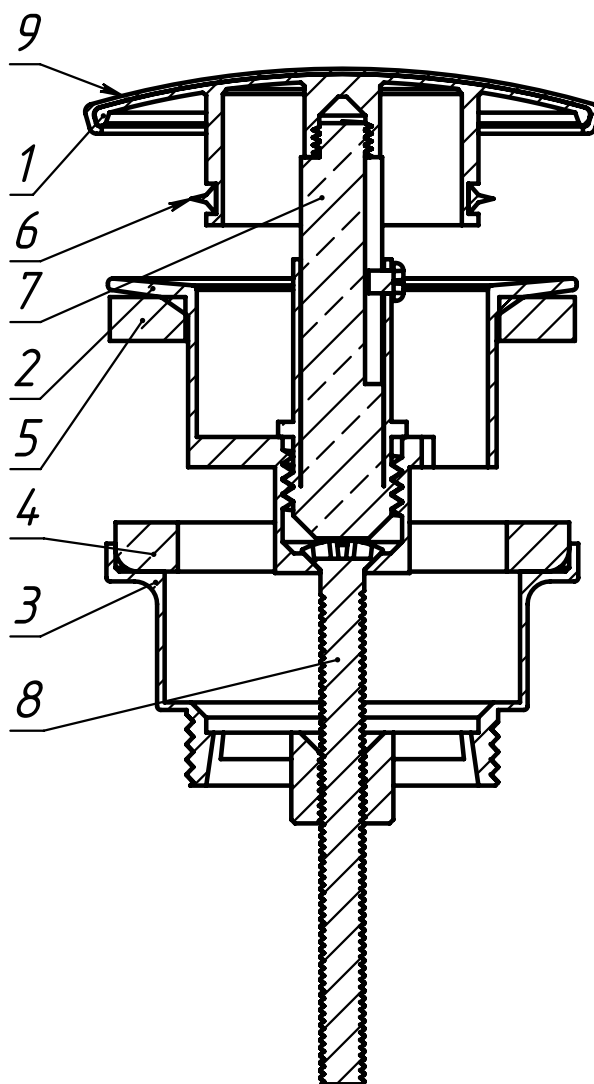

Стырон STY-641-32-2

Сифон пристенный

Рекомендуемый сифон

https://www.21vek.by/siphons/sty641322_styron.html

ПОЗИЦИЯ	Обозначение	Наименование	а/К-ВО
1	Стырон STY-641-32-2-01	сифон колено G1 1/4	1
2	Стырон STY-641-32-2-02	труба под сифон к стене 32 мм	1
3	Стырон STY-641-32-2-03	труба под выпуск 32 мм G1 1/4	2
4	Стырон STY-641-32-2-04	уплотнительное кольцо резин сиф выпуск	1
5	Стырон STY-641-32-2-05	уплотнительное кольцо резин сиф к стене	1
6	Стырон STY-641-32-2-06	уплотнительный конец синий	2
7	Стырон STY-641-32-2-07	гайка G1 1/4	4
8	Стырон STY-641-32-2-08	декоративная заглушка на стену	1

LBD3850 - рекомендуемый выпуск Belux

<i>ПОЗИЦИЯ</i>	<i>Обозначение</i>	<i>Наименование</i>	<i>а/К-ВО</i>
<i>1</i>	<i>LBD3850.01</i>	<i>Клапан хром</i>	<i>1</i>
<i>2</i>	<i>LBD3850.02</i>	<i>Слив</i>	<i>1</i>
<i>3</i>	<i>LBD3850.03</i>	<i>Гайка зажимная G1 1/4</i>	<i>1</i>
<i>4</i>	<i>LBD3850.04</i>	<i>Уплотнение нижнее</i>	<i>1</i>
<i>5</i>	<i>LBD3850.05</i>	<i>Уплотнение под слив</i>	<i>1</i>
<i>6</i>	<i>LBD3850.06</i>	<i>Уплотнение под клапан</i>	<i>1</i>
<i>7</i>	<i>LBD3850.07</i>	<i>Нажимной механизм</i>	<i>1</i>
<i>8</i>	<i>LBD3850.08</i>	<i>Винт М6х68</i>	<i>1</i>
<i>9</i>	<i>LBD3850.09</i>	<i>Защитная заглушка</i>	<i>1</i>