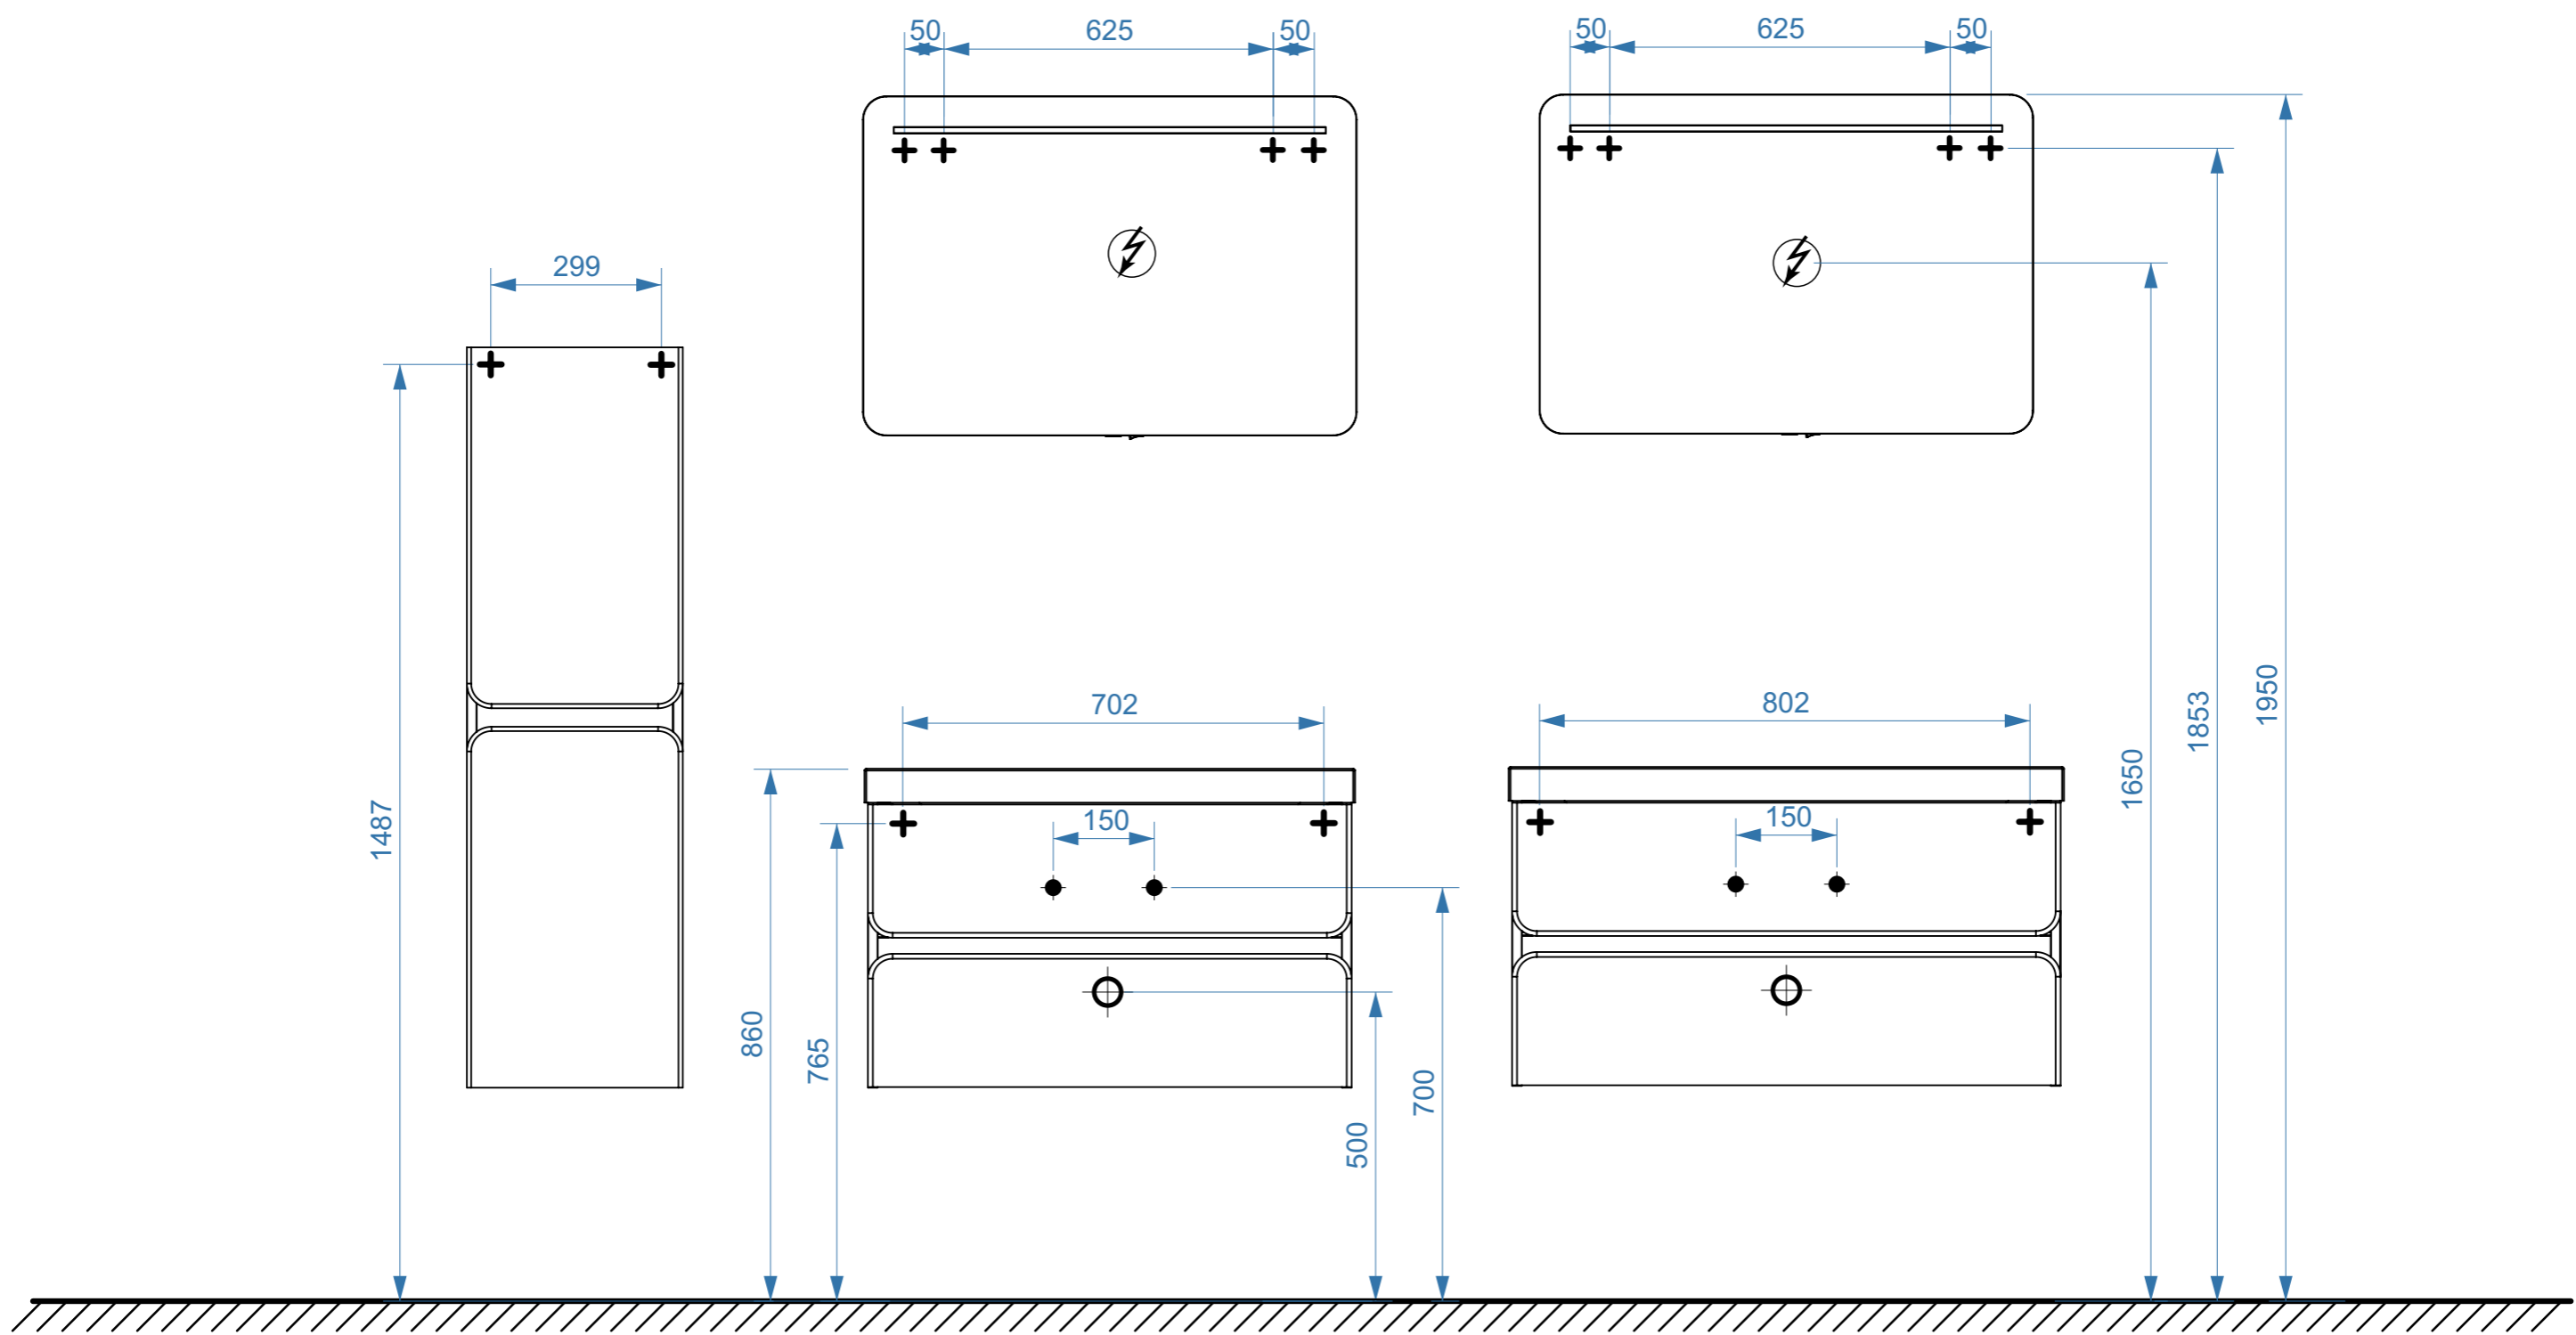

ПАРИЖ 600

ПАРИЖ 700

- вывод труб водоснабжения
- ⊕ вывод труб канализации
- ⊕ крепление навесов
- ⚡ подключение электрического провода

ПАРИЖ 800

ПАРИЖ 900

- вывод труб водоснабжения
- ⊕ вывод труб канализации
- + крепление навесов
- ⚡ подключение электрического провода