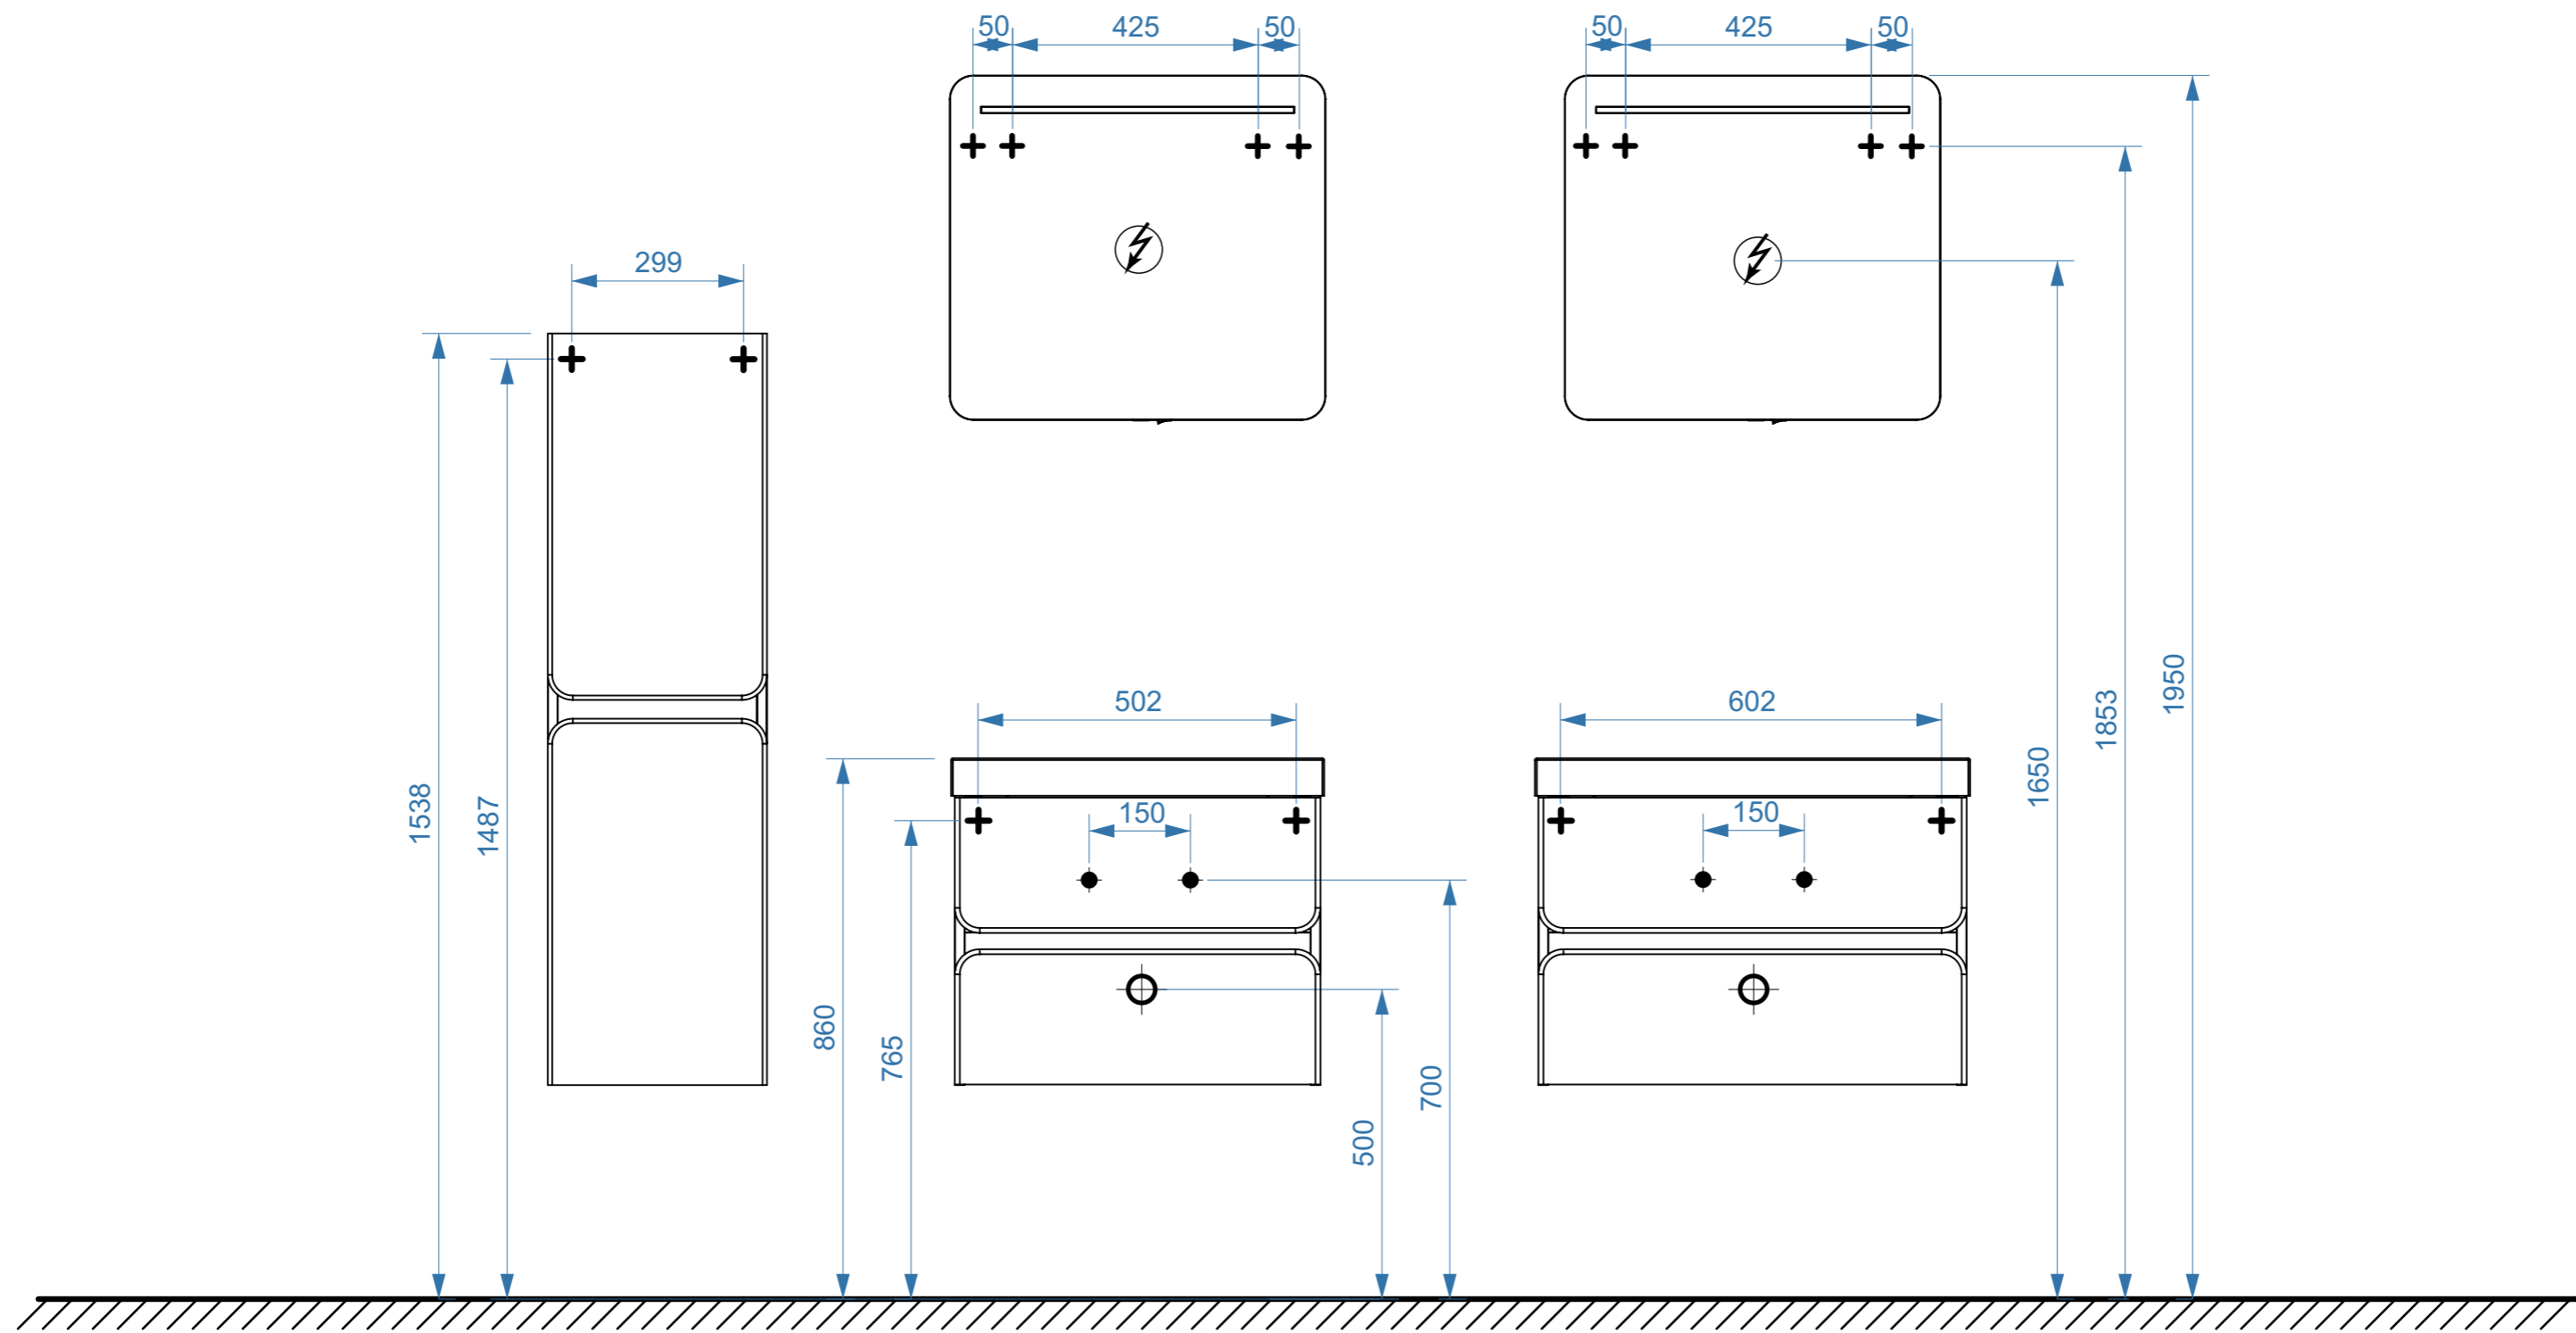

ПАРИЖ 600

ПАРИЖ 700

- вывод труб водоснабжения
- ⊕ вывод труб канализации
- ⊕ крепление навесов
- ⚡ подключение электрического провода

ПАРИЖ 800

ПАРИЖ 900

- вывод труб водоснабжения
- ⊕ вывод труб канализации
- + крепление навесов
- ⚡ подключение электрического провода