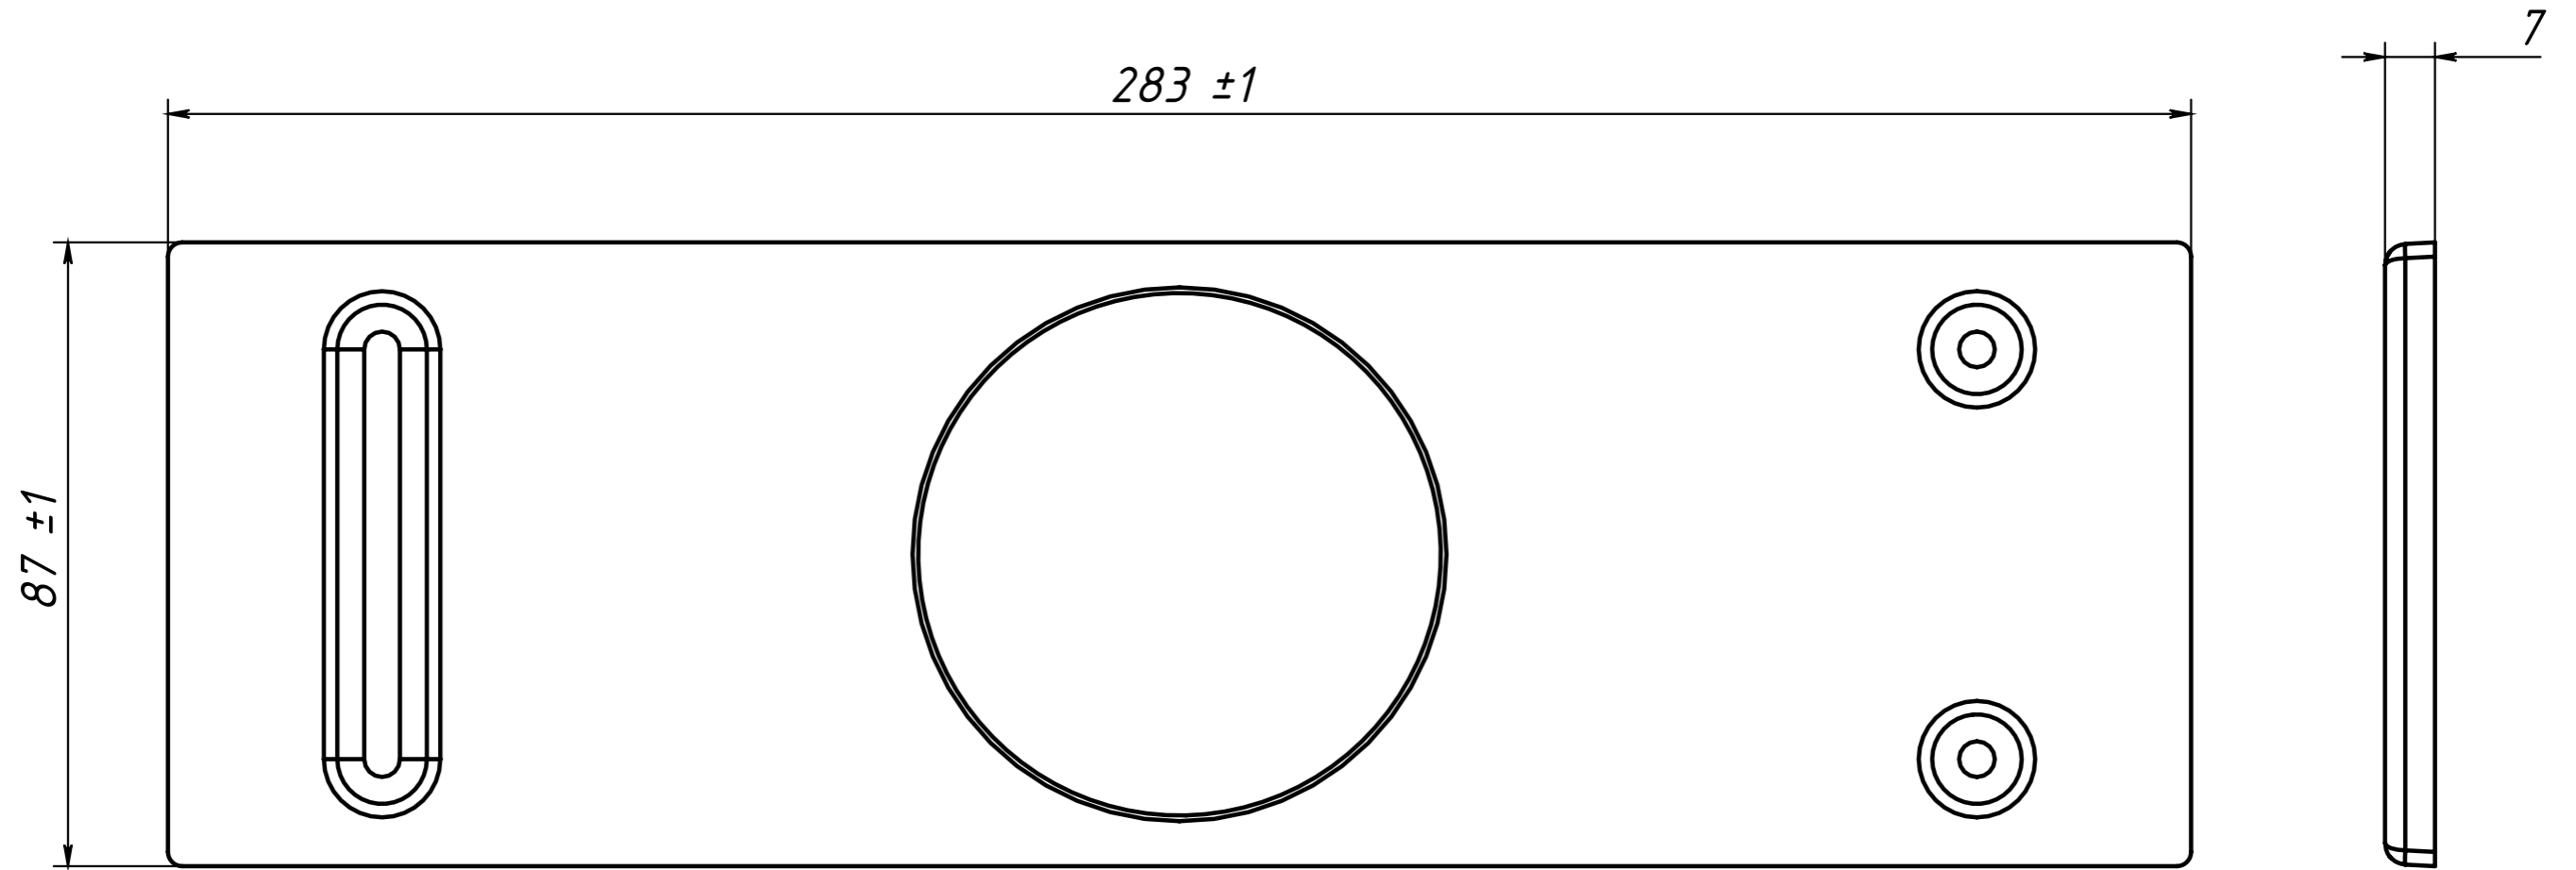

Инв. N подл.	Подп. и дата	Взаим. инв. N	Инв. N дубл.	Подп. и дата

Изм	Лист	N докум	Подп.	Дата