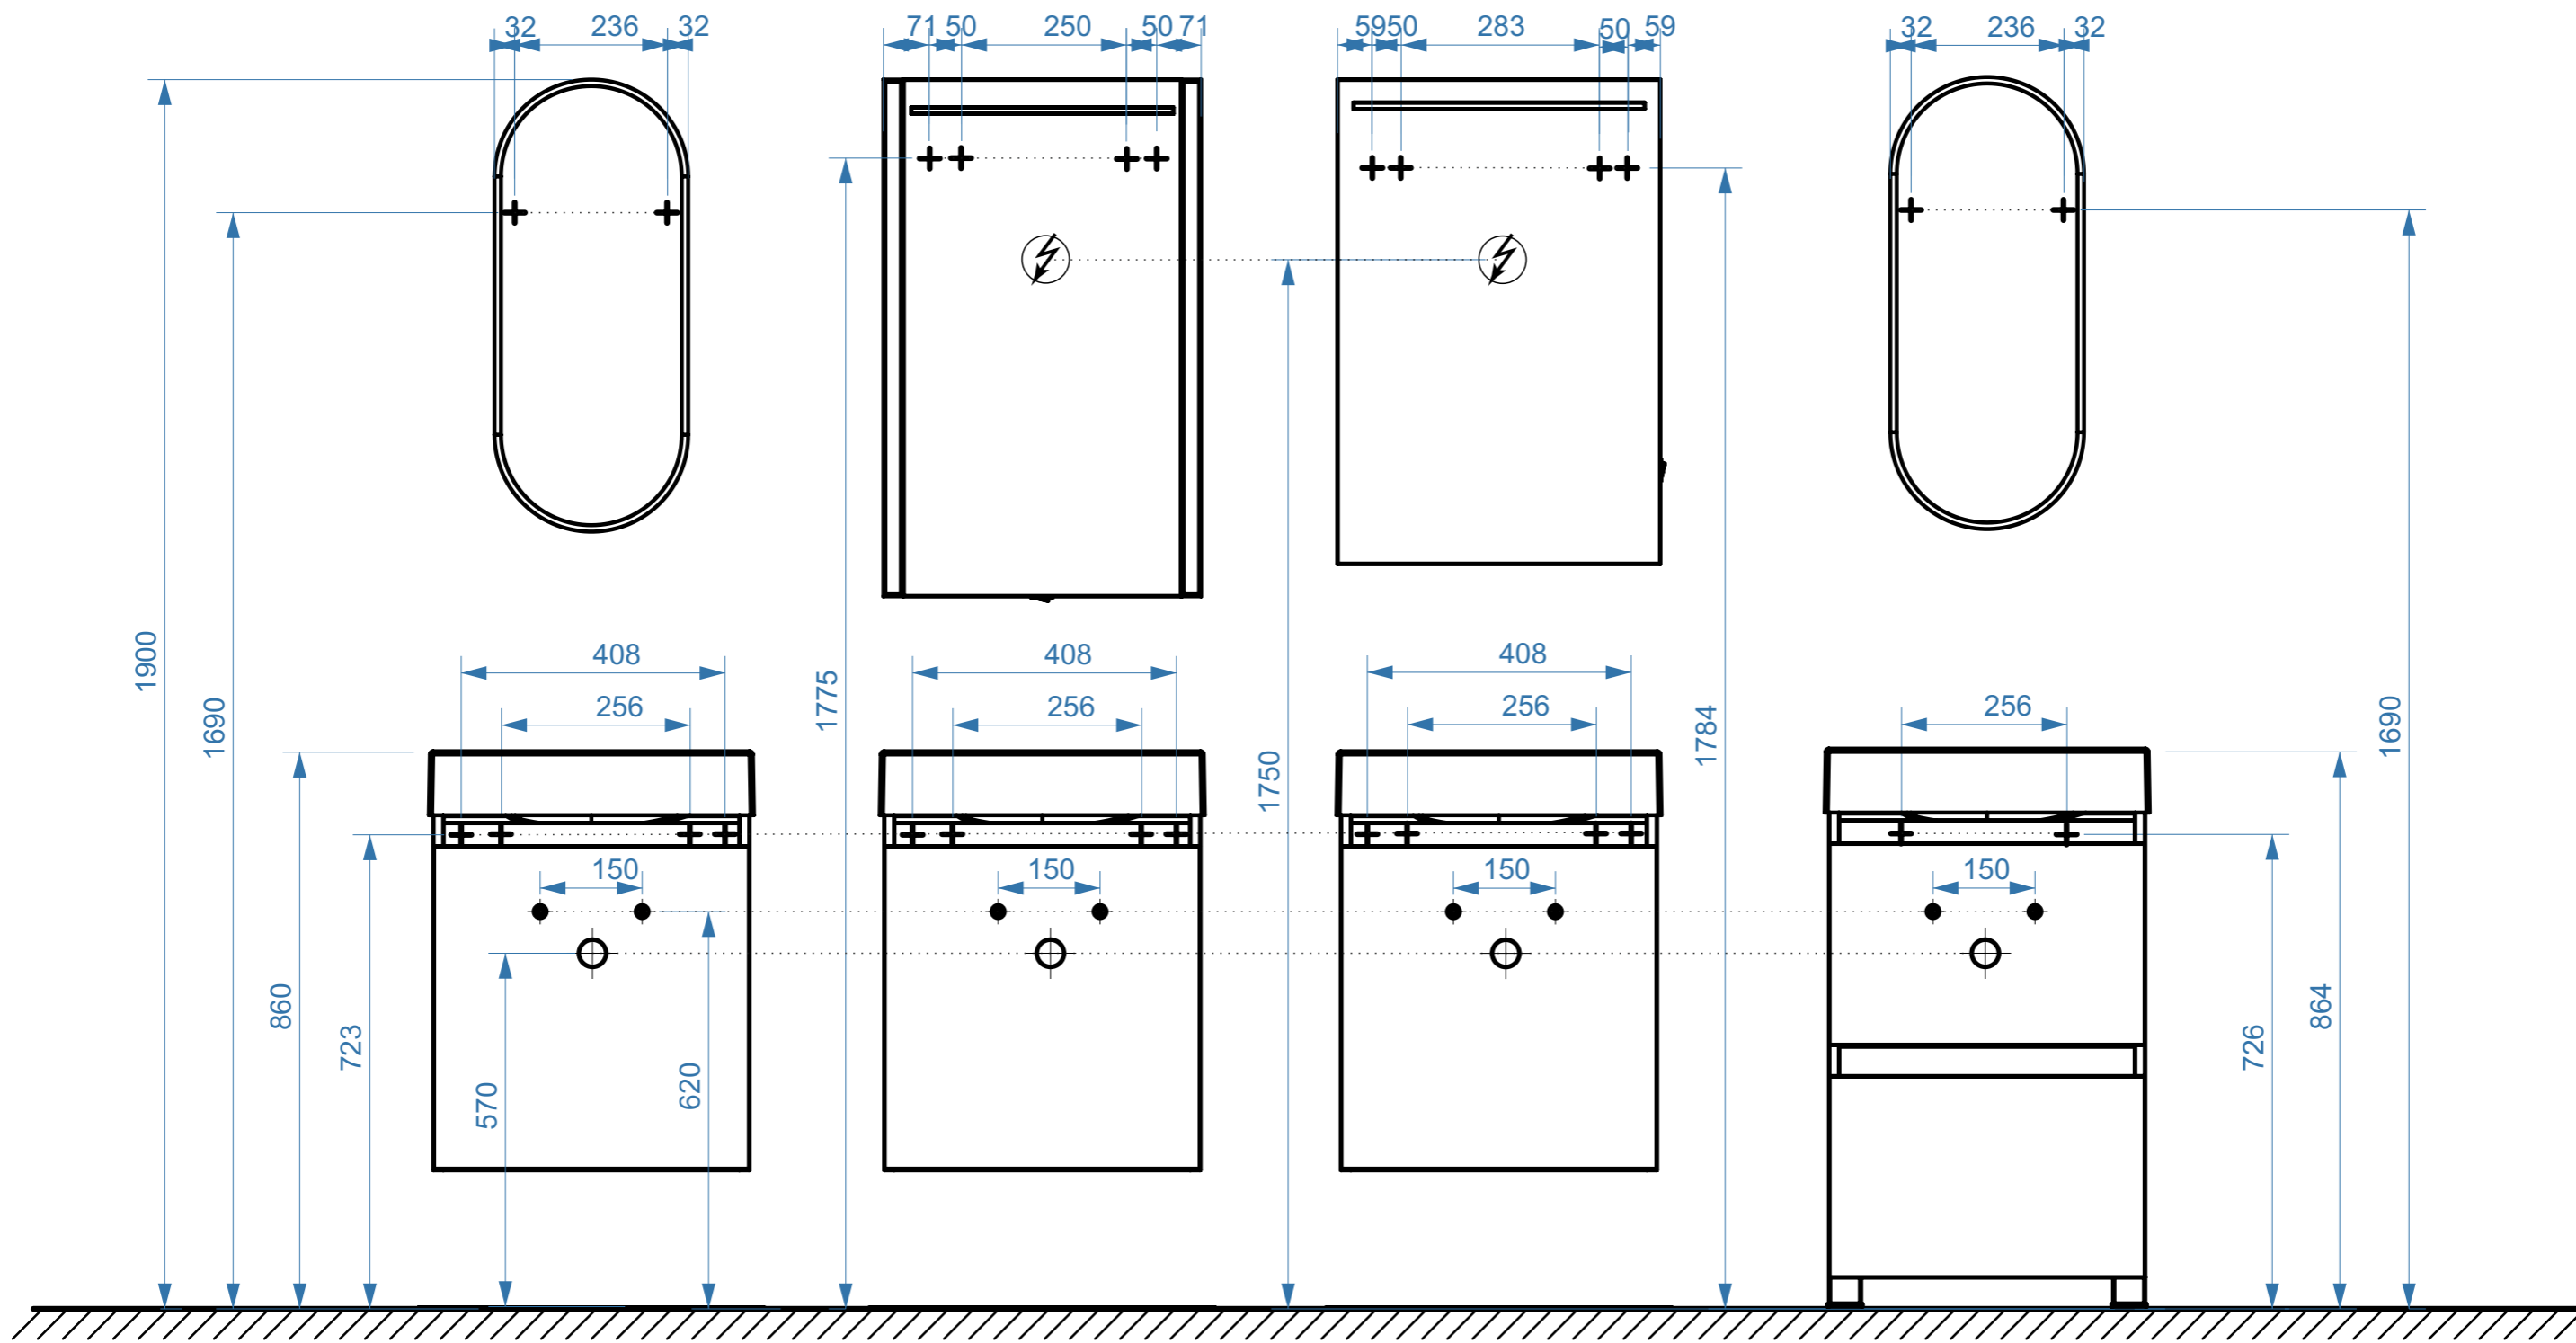

ТЕМПО 500

ТЕМПО 500

ТЕМПО 500

ТЕМПО 500-01

- вывод труб водоснабжения
- ⊕ вывод труб канализации
- + крепление навесов
- ⚡ подключение электрического провода