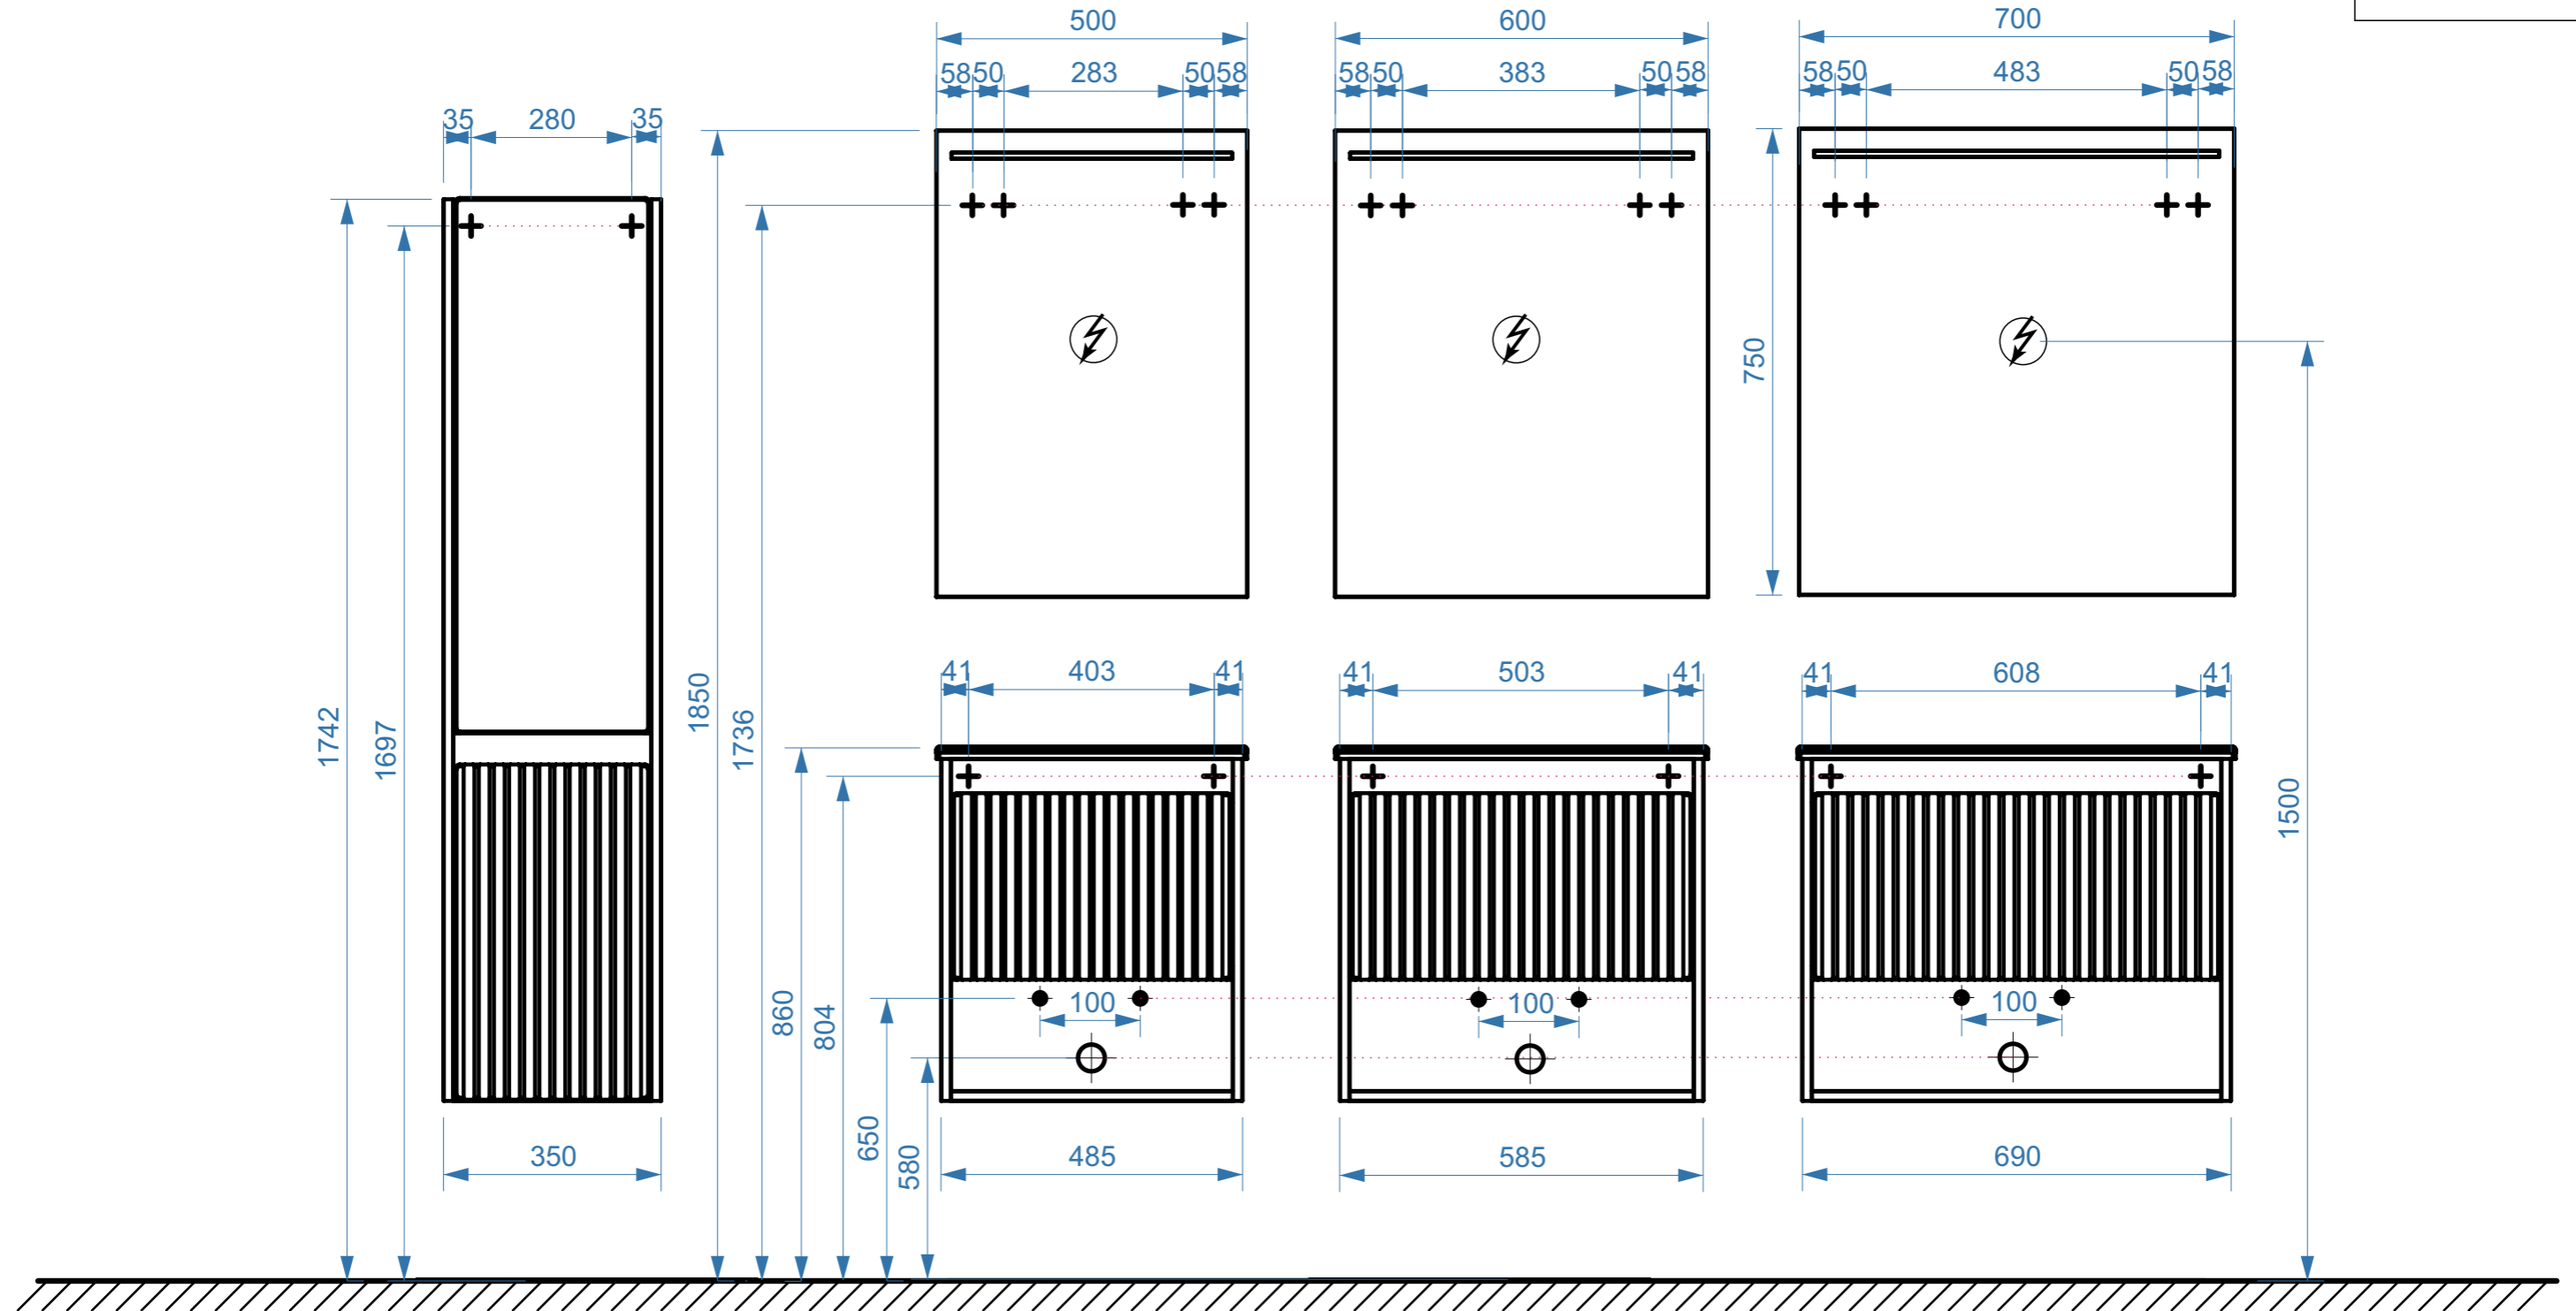

коллекция
«ДОЛЛИ»
под
умывальник
Женева
схема монтажа

ДОЛЛИ 500

ДОЛЛИ 600

ДОЛЛИ 700

- вывод труб водоснабжения
- ⊕ вывод труб канализации
- + крепление навесов
- ⚡ подключение электрического провода